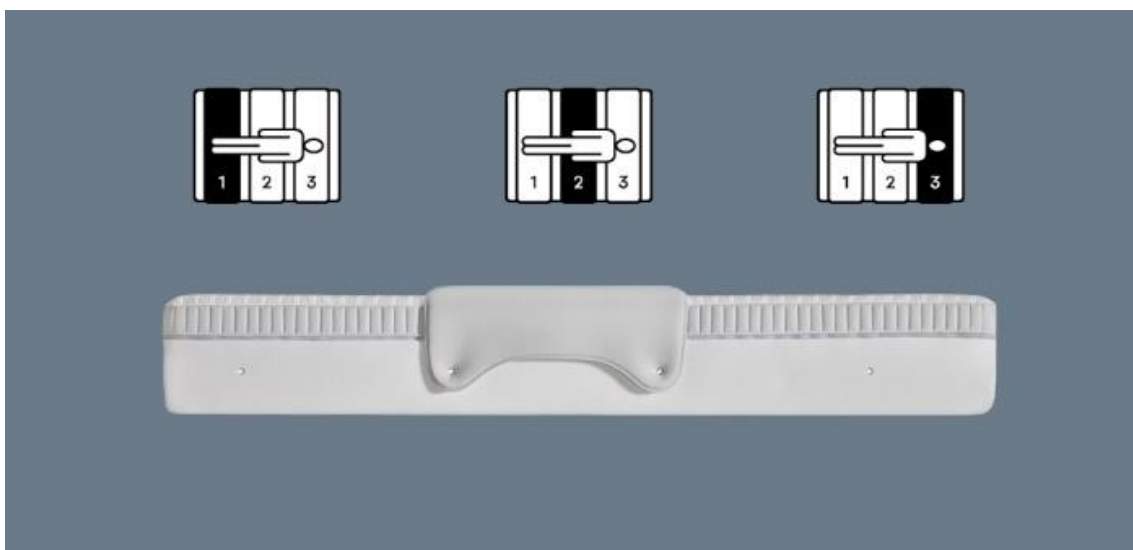

SENTTIX by Ecus Matratzen mit Warm-Up Mechanismus

Matratzen werden von Unternehmen wie SENTTIX by Ecus ständig weiterentwickelt. Ein Unternehmen, das mit seinen Produkten nicht nur ein Versprechen für erholsamen Schlaf gibt, sondern auch modernes Design anbietet. Diese Matratzen sind mit dem **Warm-Up Accessoire ausgestattet, welches auf der Celliant Technologie basiert. Das Warm-Up kann auf den Bereich der Matratze positioniert werden, der mehr Pflege und Erholung bieten soll,** wie zum Beispiel der Rücken- oder Beinbereich. Die SENTTIX LAB Serie ist auch die erste eigenverstellbare Matratze, die sich an jede Unterlage anpassen aber auch unabhängig von dieser verstellt werden kann.

Das Modell SOLID ist das festeste der drei Matratzen, perfekt um jeglichen Körperbereich zu entlasten, ohne Schmerzen zu verursachen. Es besteht aus einem festen Kern aus Multispring®-Taschenfedern und einem viskoelastischen Moon-Schaum auf der Oberseite.