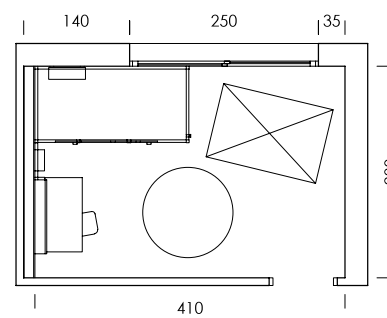

mood 41

ESC: 1/100