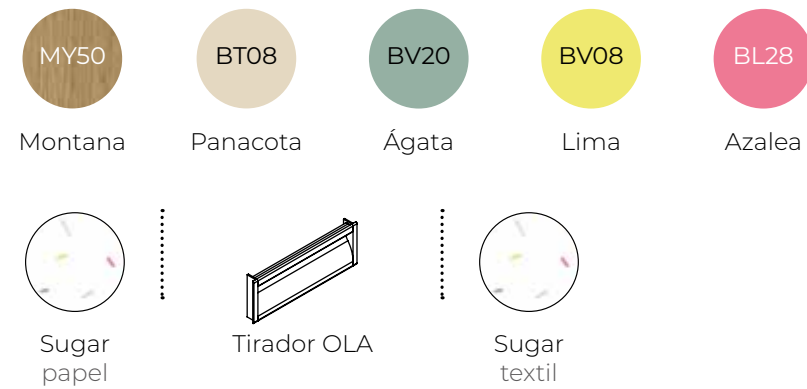

mood 57

ESC: 1/100