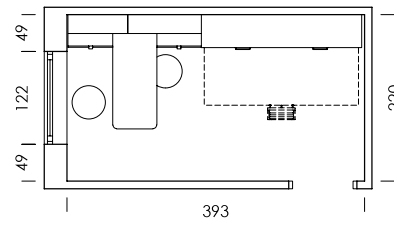

mood 69

ESC: 1/100

- MY56
  Arizona
- BB10
  Blanco
- BA30
  Nirvana
- BA35
  Denim
- Tirador TANGO
  BA30 nirvana
- Tirador DRUM
  BA30 nirvana
- Science
  papel
- Agua liso
  textil
- Denimtex
  tapizado