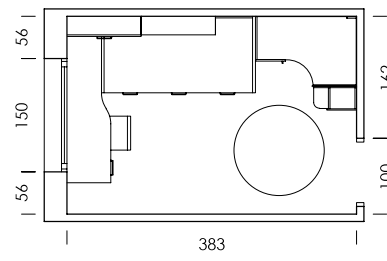

BL08
Lavanda

Tirador TANGO
BL08 lavanda

Umami
papel

Dots blanco
textil

ESC: 1/100

La bicama DUO, con la solución de rebaje en los laterales, permite un acabado frontal perfecto y tener las dos camas de 190x90.