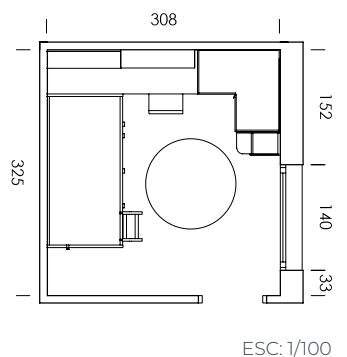

MY54

Nevada

BV05

Agua

BV25

Laurel

Tirador GRAB
BV25 laurel

Umami
papel

Lines blanco
textil

mood 21

Este terminal permite guardar todos los zapatos sin mezclarlos con la ropa.