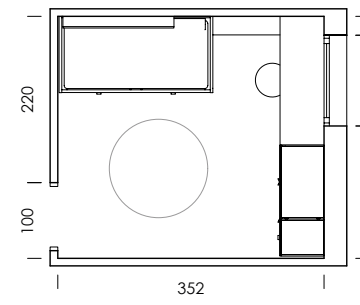

mood 03

ESC: 1/100

MY65

Salix

BV08

Lima

Tirador GRAB
BV25 laurel

Natura Laurel
papel

Limatex
tapizado

Lines blanco
textil

Pintamos la nueva normalidad de **COLOR, COLOR y COLOR**.
El nuevo acabado Lima llena la habitación de vida.