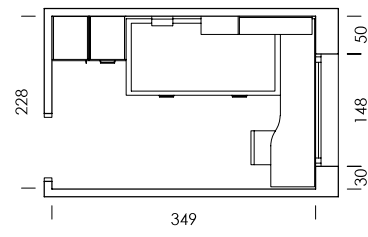

mood 16

ESC: 1/100

Rompemos esquemas.
Hemos fusionado un cubo
multifunción con un armario, y
el resultado es una mesita con
luz led y cargador USB.
#lavieenROS es evolución
continua.