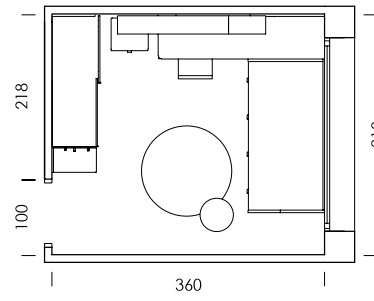

mood 12

ESC: 1/100

MY54

Nevada

LV18

Jade

LL08

Violana

Tirador GRAB
LV18 jade
LL08 violana

Dots combi
papel

Dots combi
textil

Combina los lacados en nuestro abanico de productos para conseguir un **LOOK PREMIUM**. Laca al agua, libre de tóxicos y con un acabado impecable.