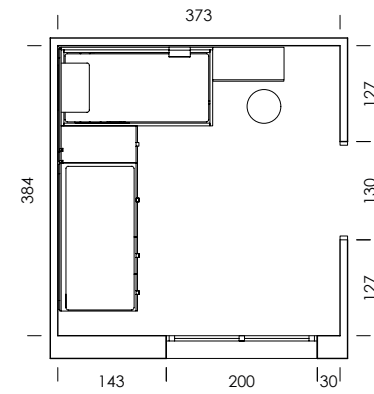

mood 28

ESC. 1/100

¡Nos encanta que nuestr@s clientes nos hagan propuestas! Así desarrollamos la nueva estantería con escritorio abatible.

Gris pizarra

Panacota

Laurel

Tirador BASS negro anodizado

Football laurel papel

Origami blanco textil

Currytex tapizado