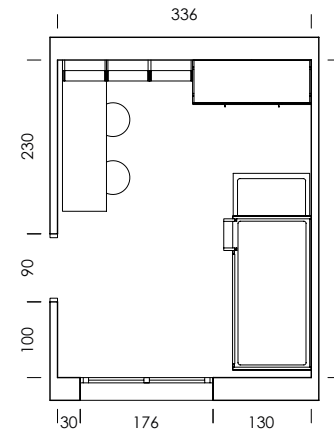

Ágata

Tirador POP
BV05 água
BV20 ágata

Água liso
textil

Tipi onix
papel

mood 53

mood 54

ESC: 1/100

¿Prefieres la estantería con trasera de color o sin trasera? Fíjate en las imágenes y busca las diferencias. ¿Con cuál te quedas?