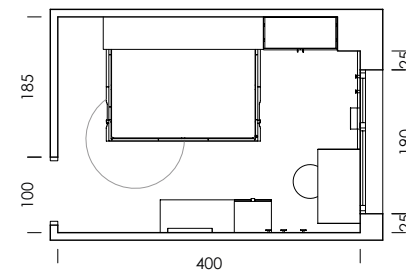

mood 58

ESC: 1/100