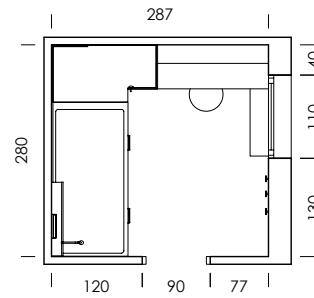

mood 15

ESC. 1/100

- MY54
  Nevada
- BL28
  Azalea
- BL02
  Rosa palo
- Tirador TANGO
  BL02 rosa palo
- Flamingo
  papel
- Dots blanco
  textil
- Malva liso
  textil

Espacio interior abierto, útil y totalmente accesible, incluso al lado de tu cama. Aprovecha cada milímetro de la estructura del armario con un colgador metálico y estantes revisteros. PRODUCTO PATENTADO.