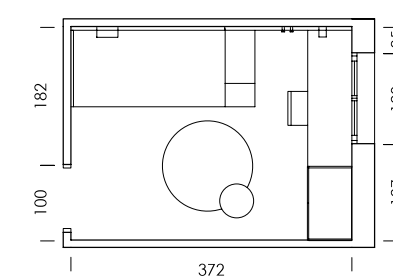

mood 20

ESC: 1/100

BB10

Blanco

BL02

Rosa palo

FP30

Buk

Tirador POP

BB10 blanco

Japan ónix

papel

Lino liso

textil

Tendencia Black&White, un must que nunca falla. El acabado BUK, el papel JAPAN y lo textiles DOTS y LINES son el pack completo. ¿Te atreves?