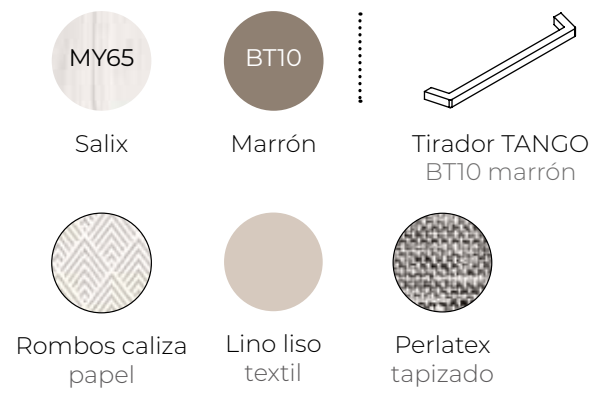

mood 65

ESC: 1/100

Estructuras metálicas en blanco y en antracita, a elegir.
Apostamos por la diversidad,
lo que deseas es nuestra prioridad.