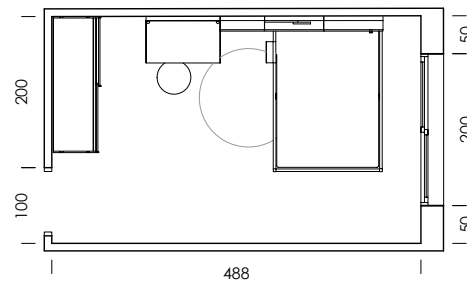

mood 39

ESC: 1/100