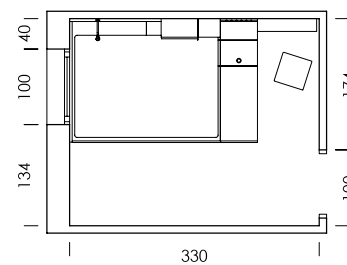

mood 25

ESC: 1/100

Montana

Gris pizarra

Tirador FUNK
BG45 gris pizarra

Lines caliza
textil

Perlatex
tapizado