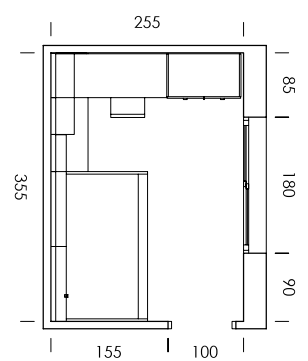

mood 36

ESC. 1/100

El frontal revistero aporta estética y funcionalidad a los frontales de los cajones. Es el detalle mejor valorado en la última encuesta semestral. Gracias a tod@s por dejarnos conocer vuestras opiniones.