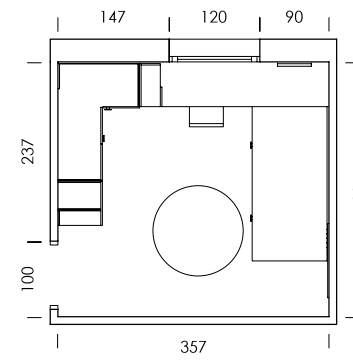

mood 19

ESC. 1/100