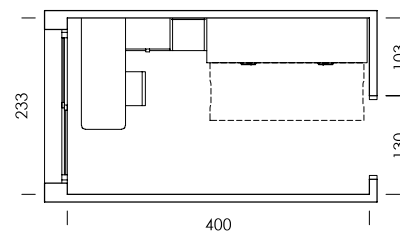

Tirador DRUM
BG45 gris pizarra

Origami
blanco
textil

Perlatex
tapizado

ESC. 1/100

¡No les tenemos miedo a las habitaciones pequeñas!
Elige una cama abatible con armario y añade unas estanterías con conexión USB para tenerlo todo en el mismo mueble.