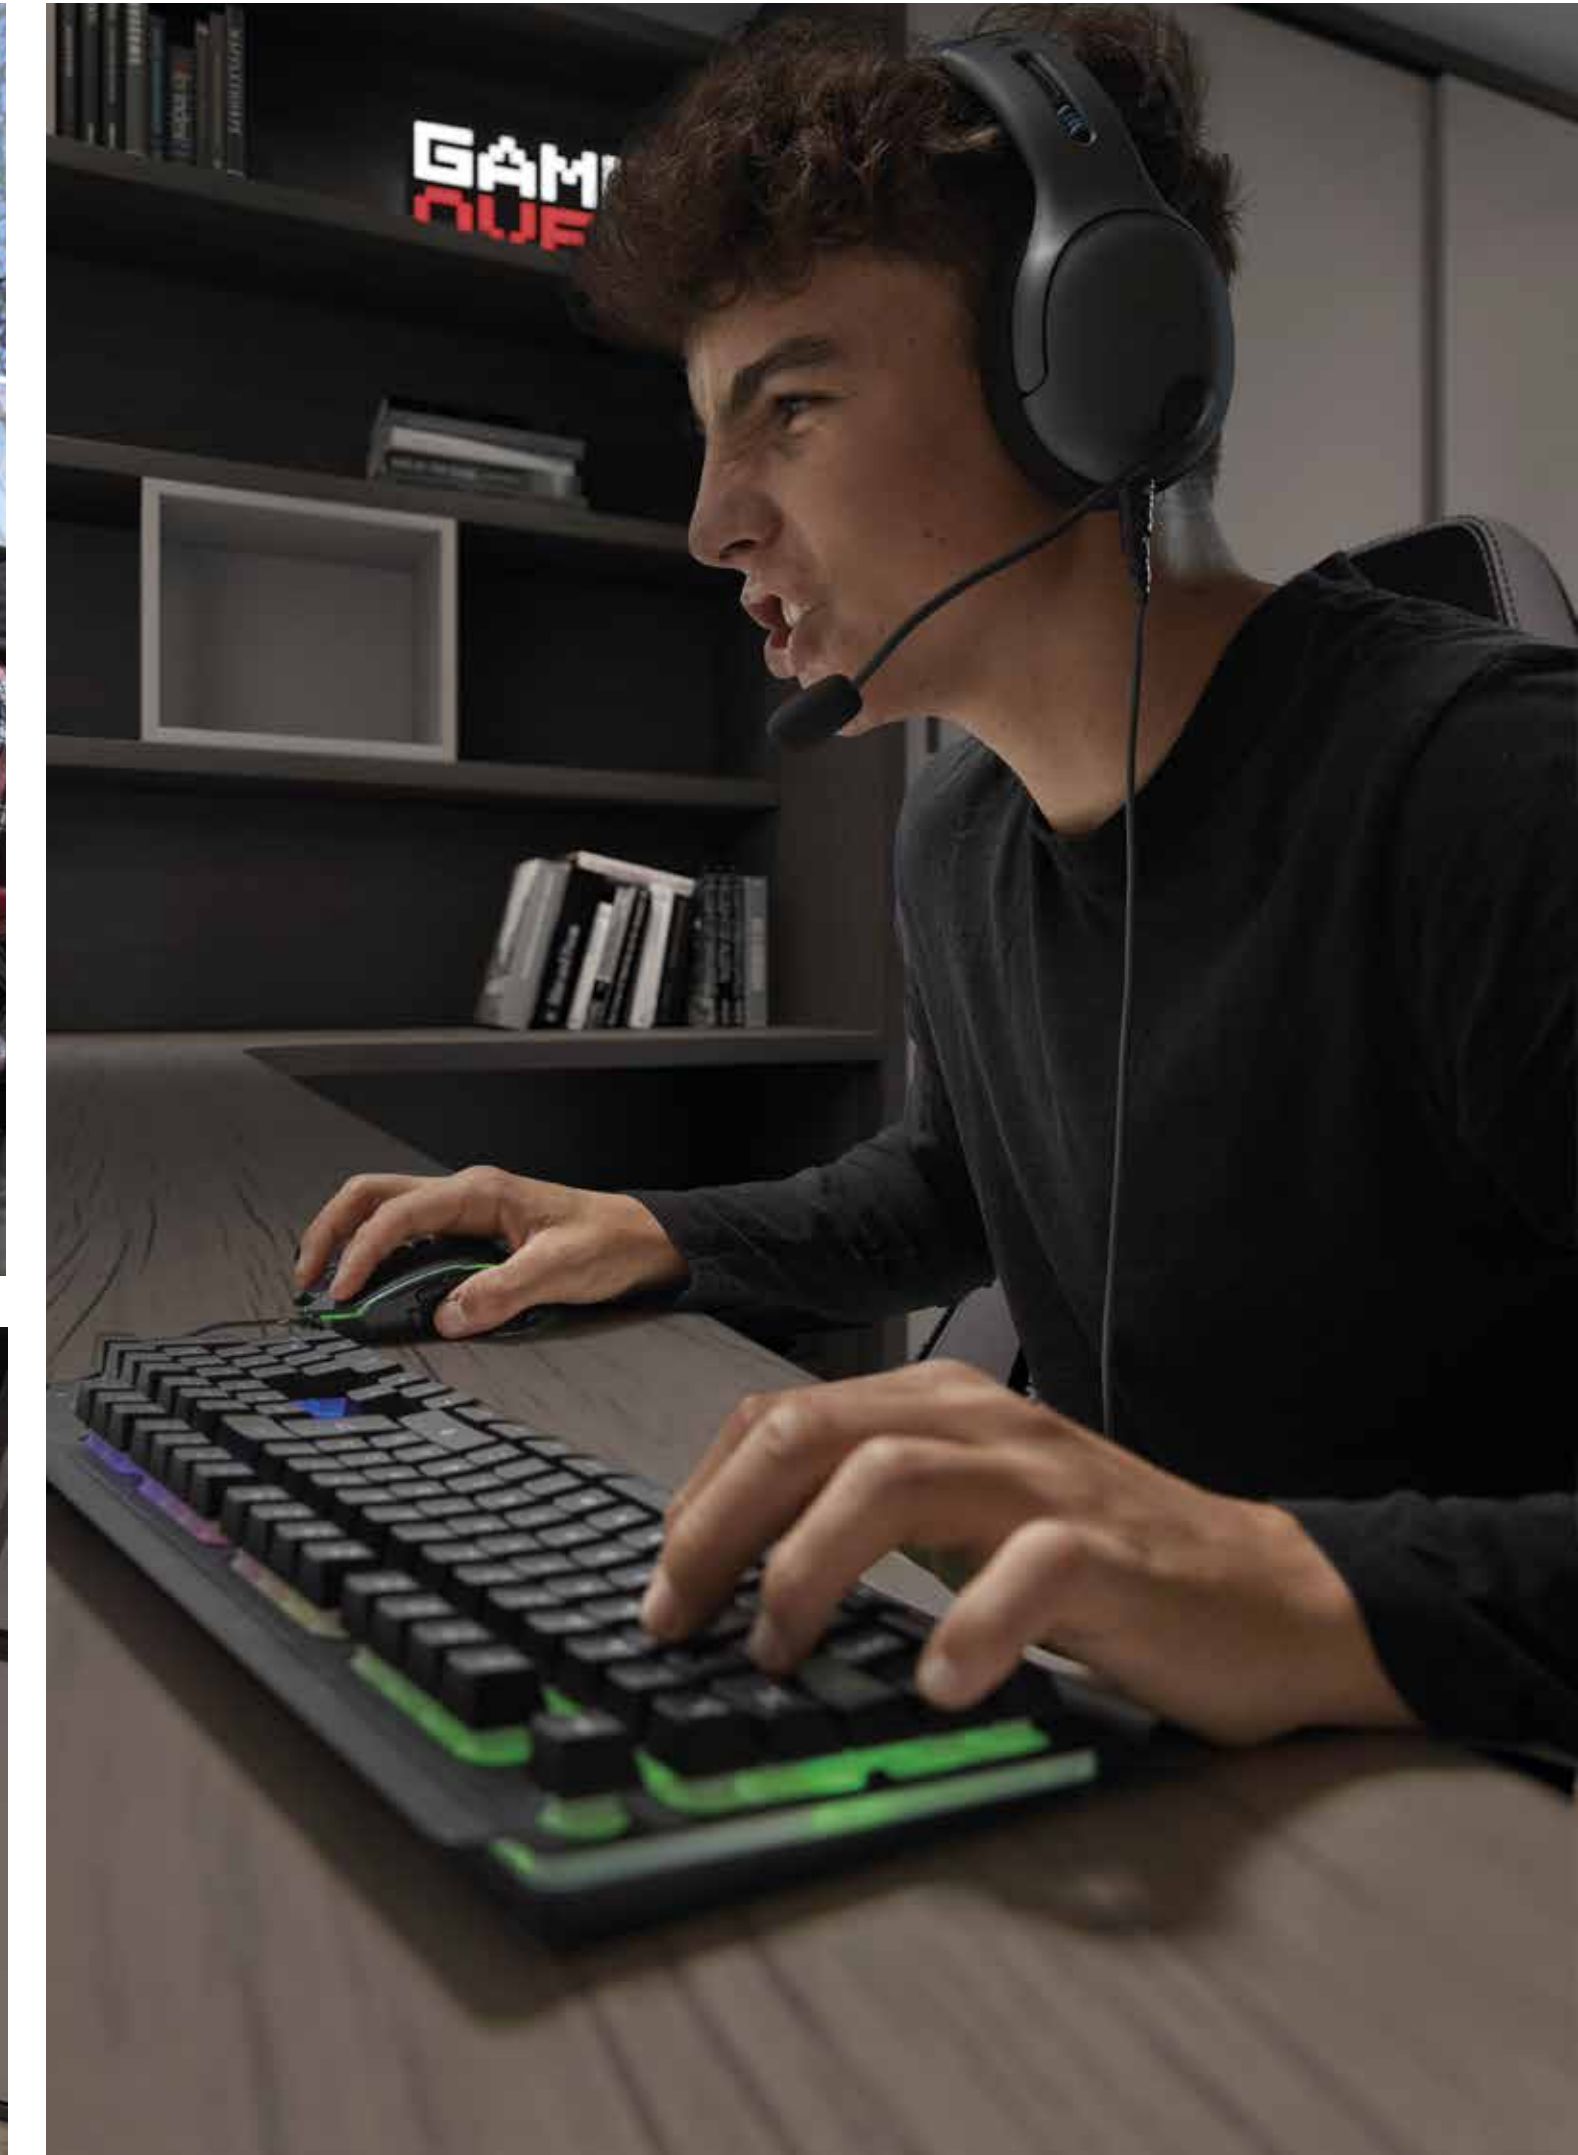

mood 67

ESC: 1/100

-  MY60
Oregón
-  BG45
Gris pizarra
-  Tirador SWING
negro anodizado
-  Tirador FUNK
BG45 gris pizarra
-  Play
papel
-  Lino liso
textil

GAMER

Oregon, antracita y el papel Play en la pared. Así diseñamos con Alex el escenario para sus maratones con l@s amig@s. Nos encantó descubrir con él la importancia de la luz indirecta en este espacio gamer. La luz led del catálogo MOOD le encantó y nos ayudó a recrear un espacio dedicado a su gran pantalla. Con Alex descubrimos también que su afición no es solo un juego, gracias por acercarnos un poquito más al mundo virtual.