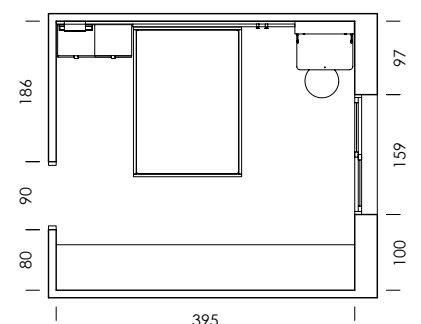

MY65

Salix

BT05

Tierra

BL12

Malva

Tirador DRUM
BL12 malva

Experience
papel

Origami
blanco
textil

Malva liso
textil

mood 34

ESC: 1/100