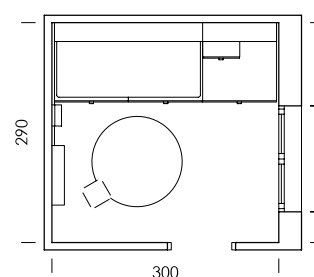

mood 26

ESC. 1/100

MY58

Michigan

BG45

Gris pizarra

BR50

Óxido

Tirador GRAB
BG45 pizarra
BR50 óxido

Box fondo
creta
papel

Origami
blanco
textil

Este escritorio abatible es una caja llena de sorpresas: luz LED, cargador USB y enchufe. 78cm llenos de funcionalidad solo para ti.