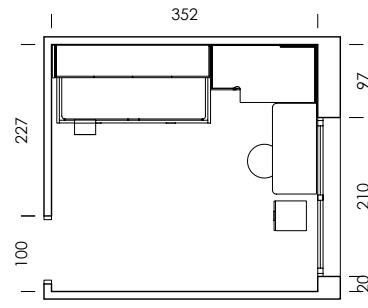

mood 06

ESC: 1/100

- BB10
  Blanco
- MY52
  Bio
- BT05
  Tierra
- BR40
  Curry
- BA35
  Denim
- Tirador OLA
  BR40 curry
  BT05 tierra
  BA30 nirvana
- Currytex
  tapizado
- Origami
  blanco
  textil

El armario con puerta-columna móvil, patente de ROSI, S.A., es la solución ideal para espacios reducidos. Lo presentamos también para cama de 105.