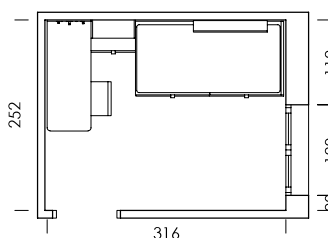

mood 27

Oregón

Agua

Tirador BASS
negro anodizado

Confetti
papel

Dots combi
textil

ESC: 1/100