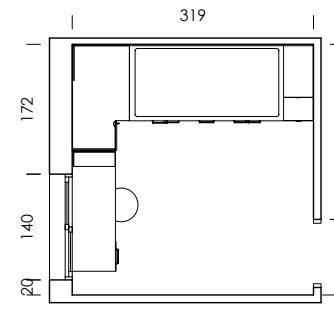

mood 14

ESC. 1/100

Salix

Óxido

Tirador TANGO
BR50 óxido

Tirador POP
BR50 óxido

Natura Caliza
papel

Lino liso
textil

TANGO es un tirador de estructura perfecta, con acabado en diagonal para añadir este plus estético que caracteriza a #lavieenROS