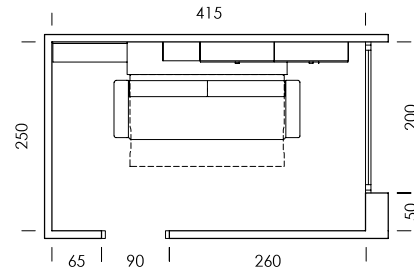

abatibles

mood 58

ESC: 1/100

- 
 MY65
 Salix
- 
 BV25
 Laurel
- 
 Tirador TANGO
 BV25 laurel
- 
 Tirador DRUM
 BV25 laurel
- 
 Hojas Laurel
 papel
- 
 Origami
 blanco
 textil
- 
 Limatex
 tapizado

mood 59