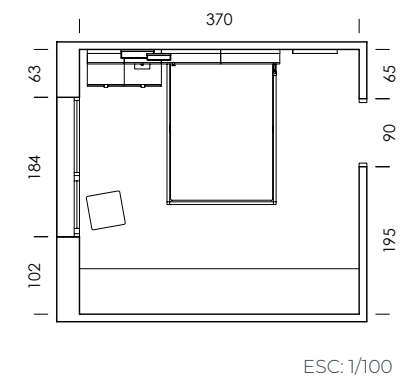

MY50

Montana

BT05

Tierra

BR40

Curry

BG45

Gris pizarra

Tirador DRUM
BT05 tierra

Typography
papel

Currytex
tapizado

mood 38

En MOOD KIDSCOLOR,
ampliamos el abanico de
tapizados. Tenemos Perlatex,
Denimtex, Limatex, Currytex y
Malvatex, ¿Cuál es tu preferido?