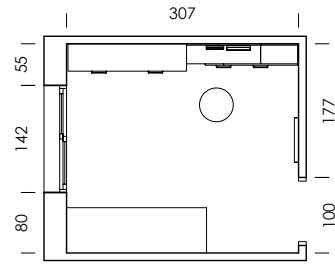

mood 63

ESC: 1/100

BB10

Blanco

MY52

Bio

BT05

Tierra

Tirador TANGO
BT05 tierra

Rombos caliza
papel

Origami
blanco
textil