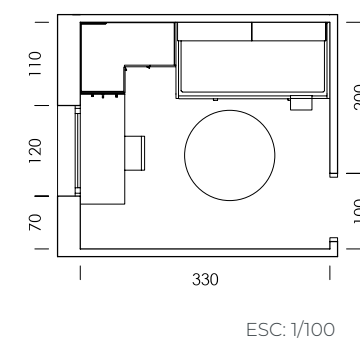

MY54

Nevada

BL12

Malva

BL15

Mora

Tirador GRAB
BL12 malva
BL15 mora

Flamingo
papel

Lines blanco
textil

mood 04

Deja tus cosas cerca con los complementos metálicos adaptables a las piezas de grosor 3,5cm. ¡No hará falta que te levantes!