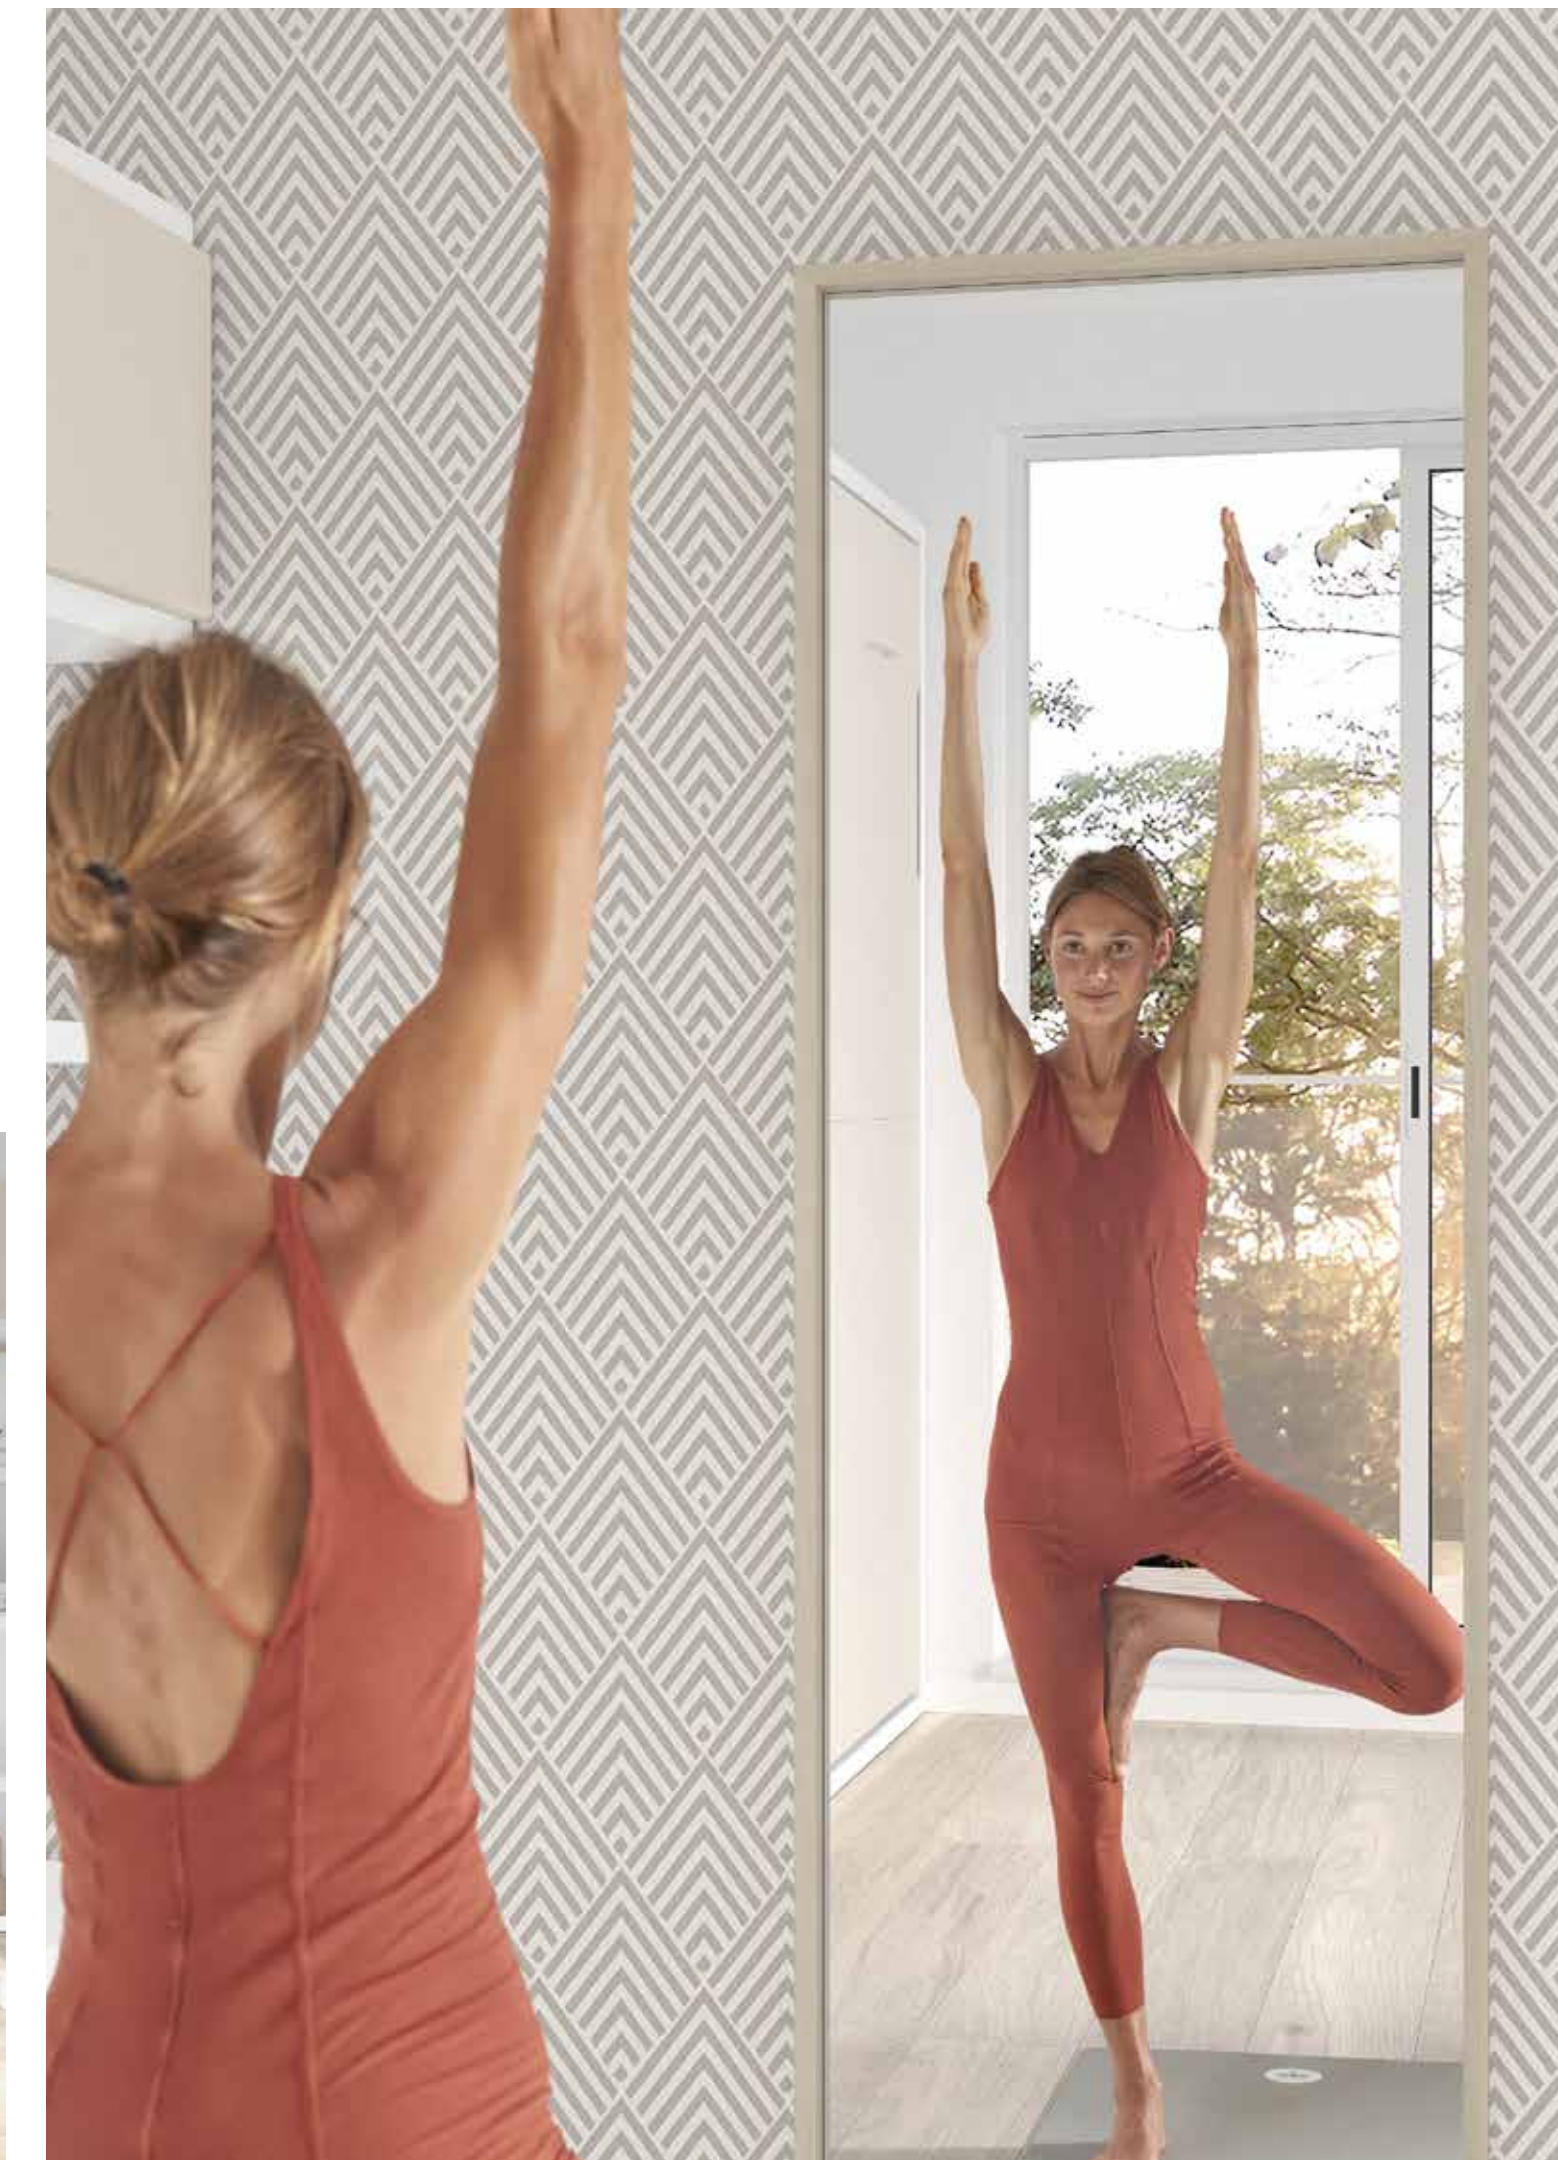

Tierra

Tirador TANGO
BT05 tierra

Rombos caliza
papel

Origami
blanco
textil

YOGUI

Cuando conocimos a Eva comprendimos qué significa vivir en equilibrio. La habitación que había elegido transmitía la misma serenidad, fuerza y energía que su mirada. Eva descubrió en el catálogo MOOD un espacio de armonía, con tonos suaves y elementos naturales. La cama abatible le permite practicar Yoga en su habitación, siempre delante del espejo para conseguir la *asana* perfecta.