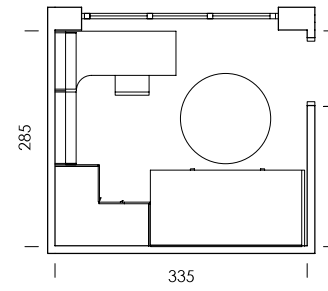

mood 17

ESC: 1/100

- MY50
  Montana
- BT08
  Panacota
- Tirador GRAB
  BT08 panacota
- Buk
  ónix
  papel
- Lino liso
  textil