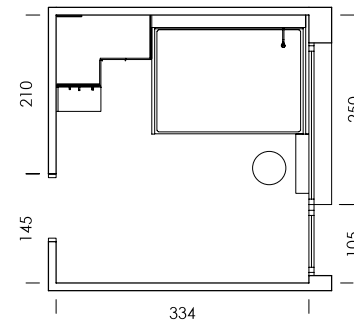

mood 07

ESC: 1/100

- MY50
  BG45
- Tirador BASS negro anodizado
- Paint fondo caliza papel
- Lines caliza textil