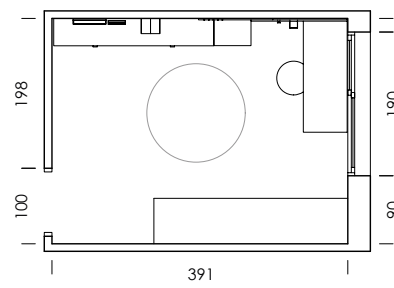

mood 72

MY65
Salix

BR40
Curry

BV05
Agua

Tirador GRAB
BV05 agua

Scheme
onix
papel

Science
textil

ESC: 1/100