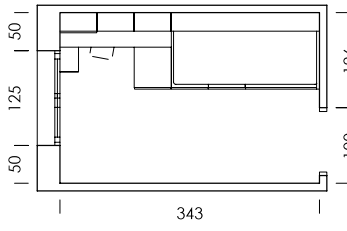

mood 30

ESC. 1/100

Motiva su creatividad con una zona de estudio infantil.
Te has fijado? Todos los books del programa Mood están acabados en inglete.

dreams