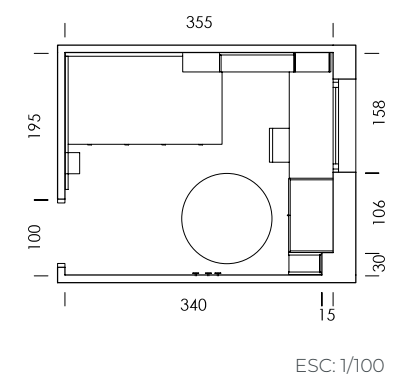

MY50

Montana

BA30

Nirvana

BA35

Denim

Tirador DRUM
LA18 zafiro

Arts
papel

mood 08

ARTE es la colección de complementos inspirada en la música y la pintura, ¡y suena de maravilla!