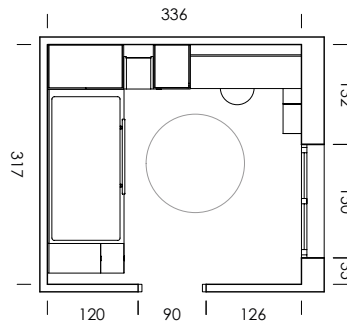

mood 11

ESC: 1/100