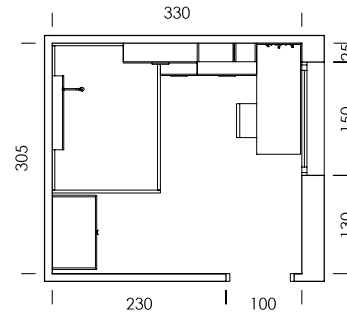

mood 33

Oregón

Montana

Tirador SWING
negro anodizado

Box fondo
creta
papel

Lines blanco
textil

ESC: 1/100

La practicidad en forma de
mueble: colgadores para dejar
tus objetos personales y gomas
elásticas para guardar tus
recuerdos más especiales.