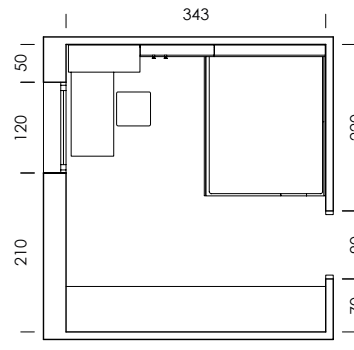

mood 24

ESC: 1/100

- MY50
- BT08
- BT10
- Tirador FUNK
  BT08 panacota
- Coffee ónix
  papel
- Lino liso
  textil
- Currytex
  tapizado

I can and I will.
Estaremos a tu lado para
conseguirlo.