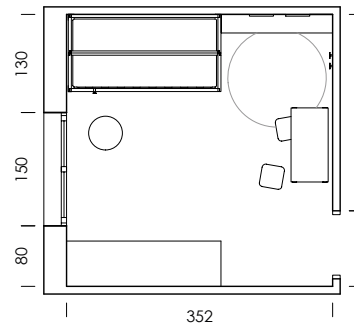

mood 43

ESC: 1/100