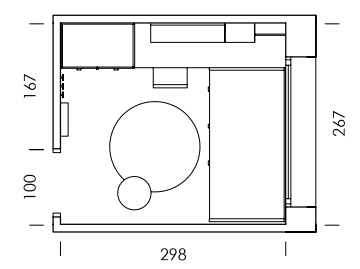

mood 10

ESC: 1/100

Los espejos de #lavieenROS han quedado genial con el marco en inglete.