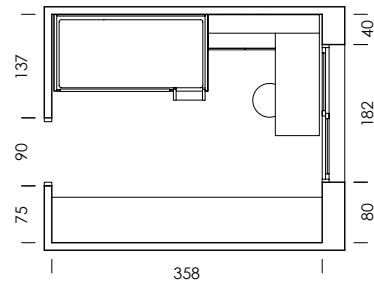

mood 47

ESC: 1/100