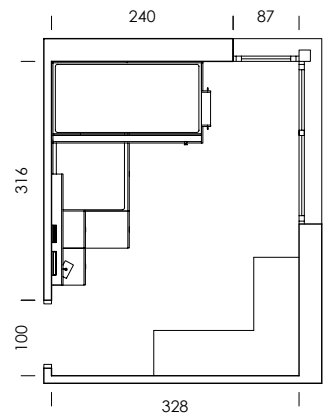

mood 52

- MY52 Bio
- BR50 Óxido
- BL02 Rosa palo
- Tirador POP BR50 óxido
- Origami blanco textil
- Malvatex tapizado
- Malva liso textil

ESC: 1/100