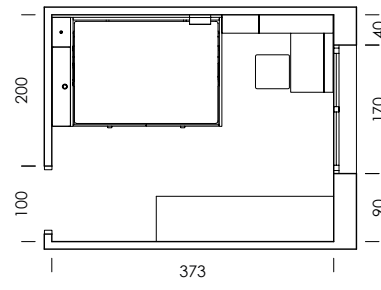

mood 35

ESC: 1/100

- MYS2 Bio
- BT05 Tierra
- BL02 Rosa palo
- Tirador GRAB
  BL02 rosa palo
- Arts papel
- Malvatex tapizado
- Malva liso textil