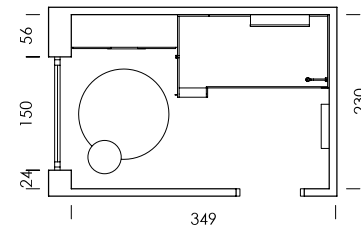

mood 50

Nevada

Ágata

Tirador DRUM
BV20 ágata

Dots combi
textil

ESC: 1/100

happy

La nueva litera LUR añade un estante revistero a la cama superior. La base del colchón permite ocultar la barra de sujeción. Todo nuestro conocimiento de I+D al servicio de la simplicidad.