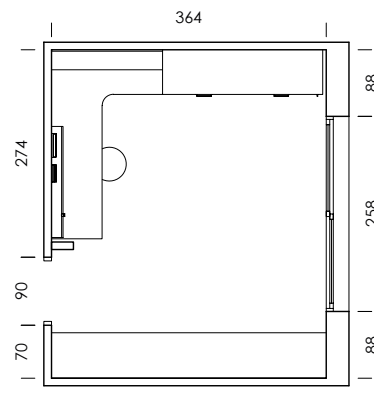

mood 67

ESC: 1/100

- MY60
  Oregón
- BG45
  Gris pizarra
- Tirador SWING
  negro anodizado
- Tirador FUNK
  BG45 gris pizarra
- Play
  papel
- Lino liso
  textil