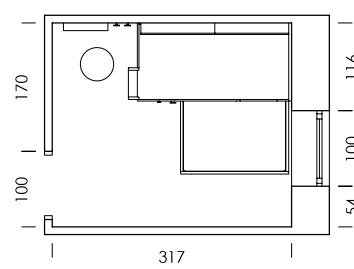

literas y trenes

mood 45

ESC: 1/100

- BB10
Blanco
- BR25
Rojo
- BL28
Azalea
- BL02
Rosa palo
- 
Tirador POP
BR25 rojo
- 
Pompon
papel
- 
Dots blanco
textil

mood 46

ESC: 1/100

Hemos renovado los canapés: más estabilidad, mejor somier y una estructura a prueba de campeones.