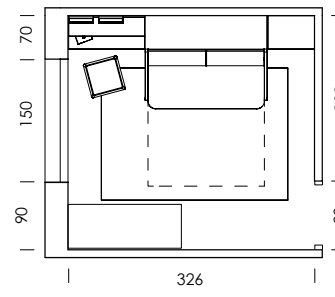

Si eres un amante del estilo nórdico, elige este sofá para ubicar delante de la cama abatible. Dos en uno para una habitación moderna y funcional.

mood 61

ESC: 1/100

MY54

Nevada

BR50

Óxido

Perlatex
tapizado