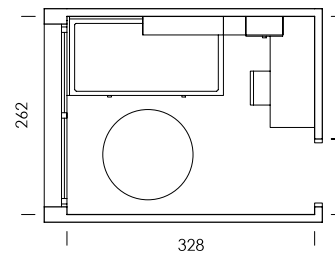

mood 02

ESC. 1/100

- MY56
  Arizona
- BR50
  Óxido
- BG15
  Gris arcilla
- Tirador DRUM
  BG15 arcilla
- Box fondo
  creta
  papel
- Cafas
  textil

¿Where's the cat? el textil y cuadros Hipster son un homenaje a nuestra inspiración, la gente joven, que cada día nos hace propuestas nuevas. Nosotr@s, sin duda, les hacemos caso.