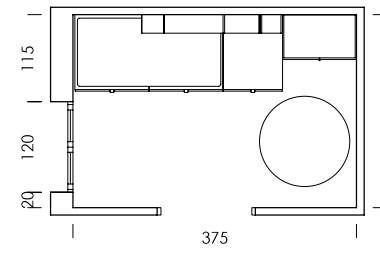

mood 31

ESC: 1/100

- MY54 Nevada
- BA35 Denim
- BR40 Curry
- Tirador DRUM BA35 denim
- Tirador GRAB BA35 denim
- Lines ambar papel
- Origami blanco textil