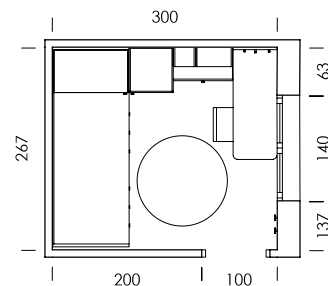

mood 09

ESC: 1/100

- MYS4 Nevada
- BR50 Óxido
- BC15 Gris arcilla
- Tirador DOT BC15 gris arcilla
- Bikes papel
- Lino liso textil