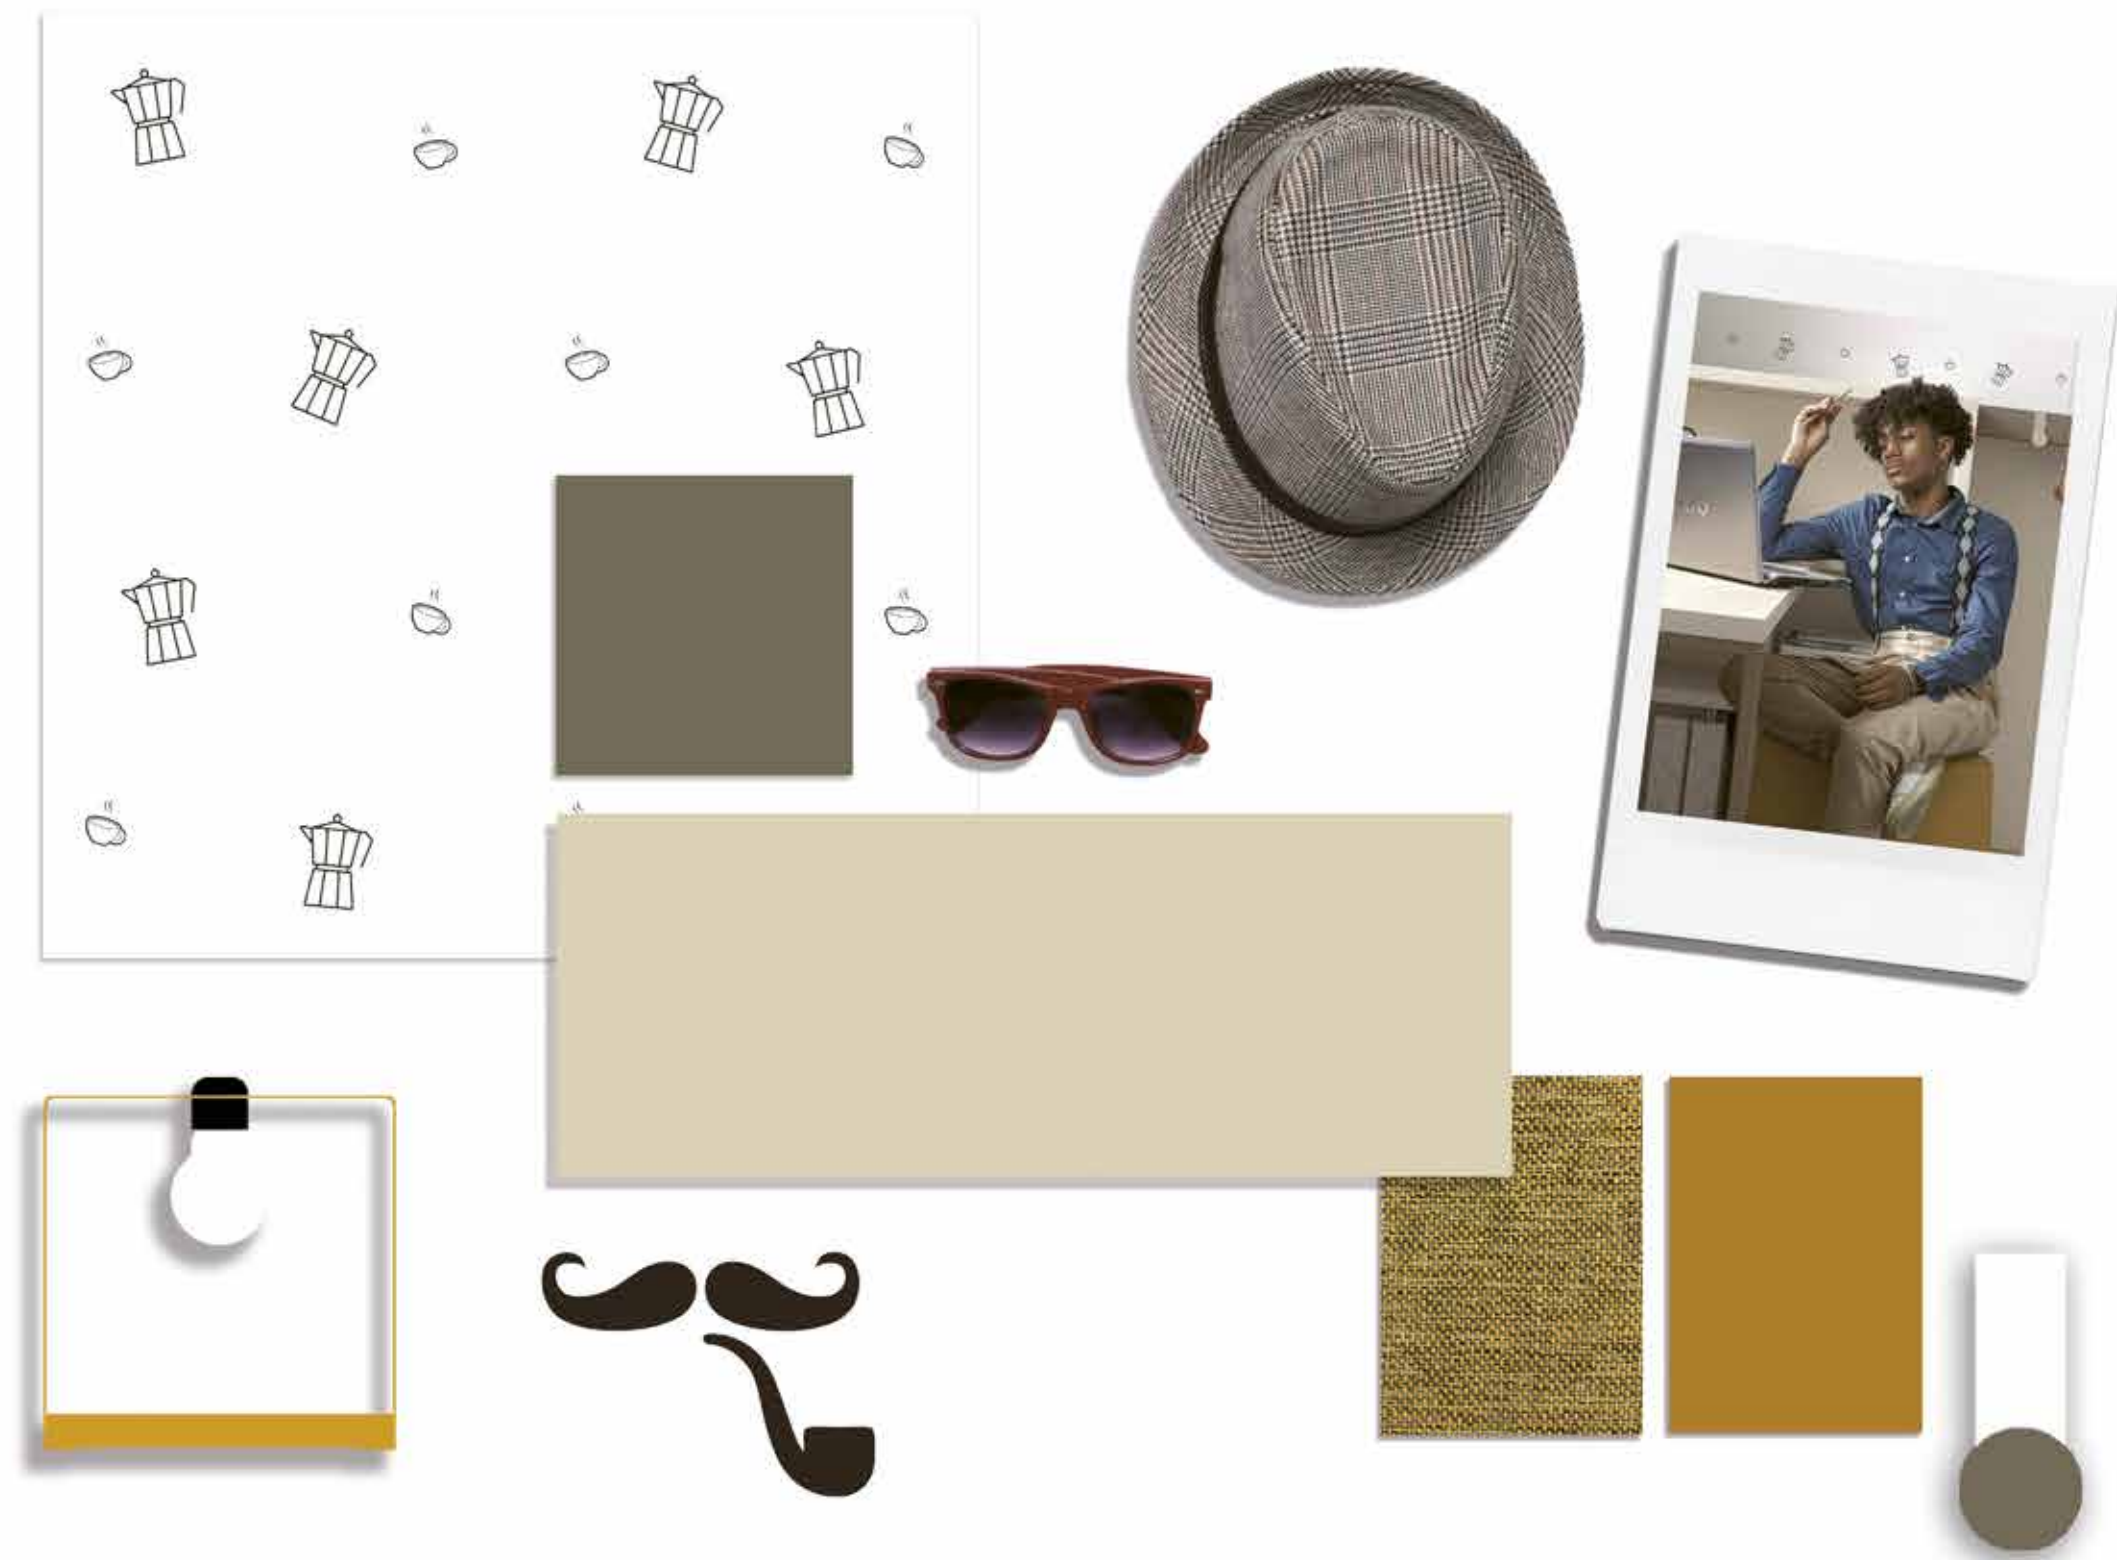

HIPSTER

Compartimos contigo la pasión por el detalle. Hipster ha sido descubrir una parte de la esencia de ROS y los mensajes que la identidad nos envía hacen eco en nuestro día a día: cuidada casualidad, confianza en uno mismo y identidad propia. Lo que hace todo el mundo no va con nosotr@s, ¿te apuntas a lo diferente?