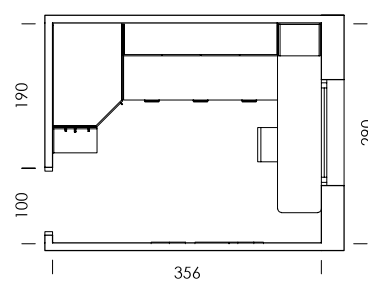

mood 18

ESC. 1/100

Visualmente agradable,
técnicamente perfecta. La pata
metálica LOFT con sujeción
escondida es tu mejor opción.
Elige tu color favorito.

Arizona

Malva

Tirador TANGO
BL12 malva

Confetti
papel

Lino liso
textil