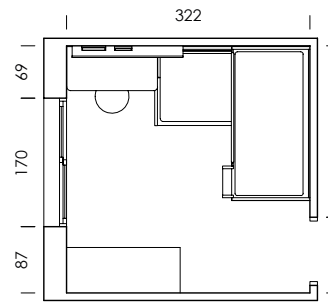

mood 49

ESC: 1/100