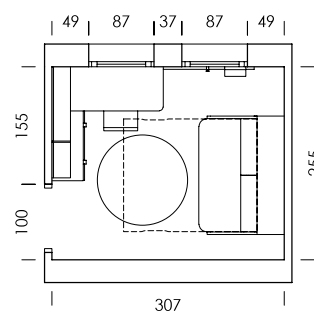

mood 60

ESC. 1/100

- MY50
  Montana
- BG45
  Gris pizarra
- Tirador BASS
  negro anodizado
- Agua liso
  textil
- Perlatex
  tapizado

Si eres un amante del estilo nórdico, elige este sofá para ubicar delante de la cama abatible. Dos en uno para una habitación moderna y funcional.