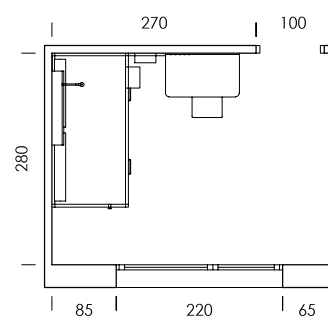

mood 40

ESC: 1/100

Arizona

Gris pizarra

Ámbar

Tirador TANGO
BG45 gris pizarra

Rombos creta
papel

Lino liso
textil

Perlatex
tapizado

Los complementos **MINDFULNESS** son calma y bienestar. Elige papeles, textiles y cuadros que conecten con tu esencia.