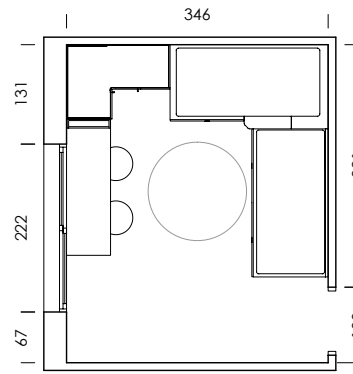

mood 29

ESC: 1/100