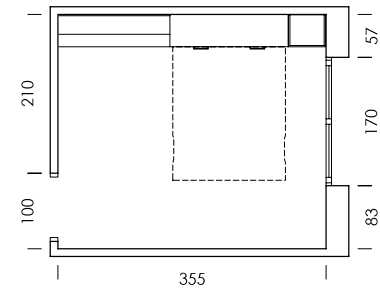

mood 62

ESC: 1/100

Los detalles nos definen.
Cuidamos lo que se ve, pero
lo que no es evidente te
sorprenderá todavía más.

- MY60
  Oregón
- BC15
  Gris arcilla
- Tirador TANGO
  BC15 gris arcilla
- Paint onix
  papel
- Origami
  blanco
  textil
- Perlatex
  tapizado