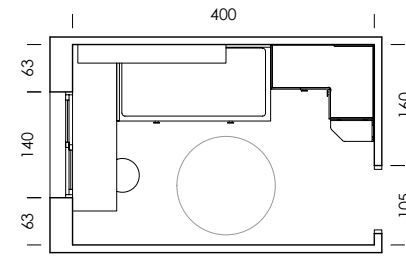

mood 01

ESC: 1/100