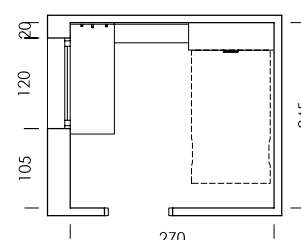

mood 68

ESC: 1/100

- MY56 Arizona
- BA35 Denim
- BG45 Gris pizarra
- Tirador TANGO BG45 gris pizarra
- Paint fondo zafiro papel
- Lines blanco textil

Las camas abatibles de #lavieenROS se llenan de luz cuando las abres. Añade iluminación LED a los laterales, elásticos para tus fotos preferidas o soportes metálicos para la tablet o el móvil.