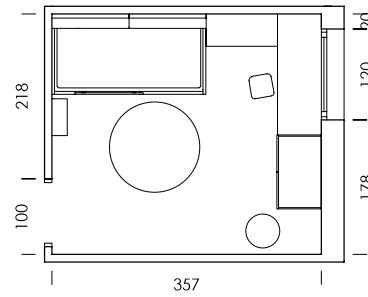

mood 05

ESC: 1/100

El arrimadero revistero es una estantería de solo 15,4cm de profundidad.
¿What else can we ask for?

- MY65
Salix
- BB10
Blanco
- BT05
Tierra
- BA08
Cielo
- Tirador NATURAL
- Confetti
papel
- Dots combi
textil