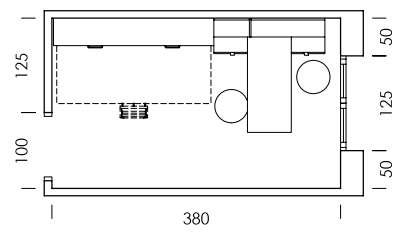

mood 70

ESC: 1/100

- MY50
  Montana
- BB10
  Blanco
- BR40
  Curry
- Tirador TANGO
  BR40 curry
- Tirador DRUM
  BR40 curry
- Lines ambar
  papel
- Dots blanco
  textil
- Lino liso
  textil
- Currytex
  tapizado