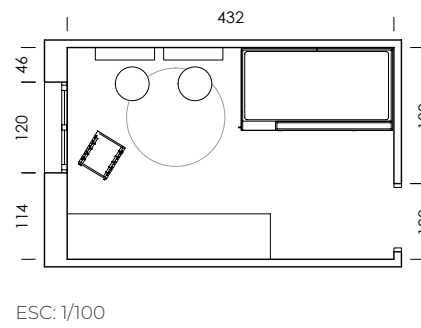

mood 51

Blanco

Montana

Tirador POP
BB10 blanco

Umami
papel

Origami
blanco
textil

Currytex
tapizado

Malvatex
tapizado