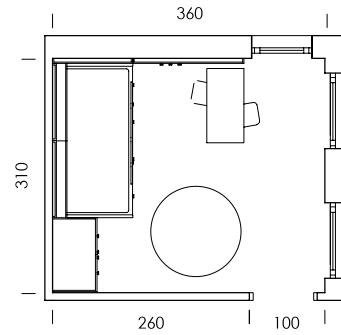

mood 13

ESC: 1/100