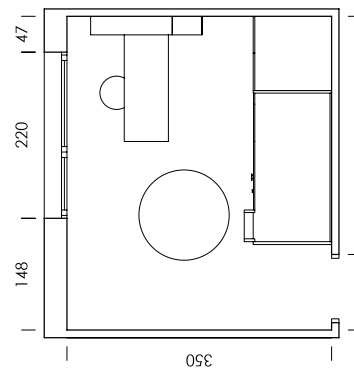

mood 45

ESC: 1/100