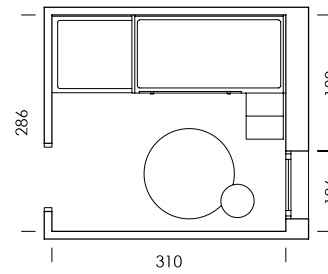

mood 57

ESC: 1/100