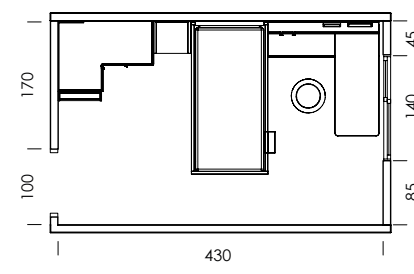

mood 44

MY50
Montana

BT08
Panacota

BA35
Denim

BA30
Nirvana

BR40
Curry

Tirador GRAB
BA35 denim

Tirador FUNK
BR40 curry

Paint onix
papel

Denimtex
tapizado

Lines blanco
textil

ESC: 1/100