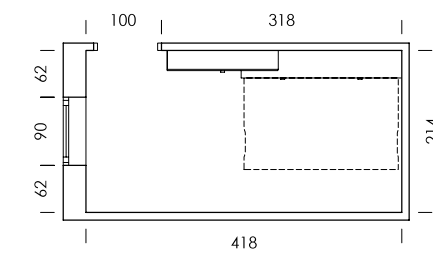

mood 64

ESC: 1/100

Puedes añadir elásticos, estantes metálicos, luz LED y USB a todos nuestros abatibles.

- MYS4
  Nevada
- LV18
  Jade
- Tirador DRUM
  LV18 jade
- Tirador TANGO
  LV18 jade
- Japan ónix
  papel
- Perlatex
  tapizado
- Lines caliza
  textil