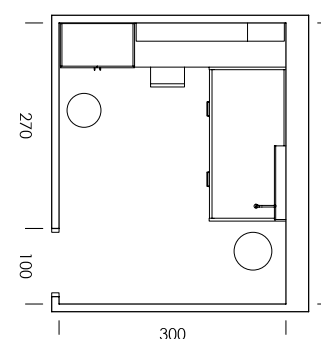

mood 22

ESC: 1/100

Nos habéis pedido una cama totalmente móvil para limpiar con comodidad y, como siempre... ¡os hemos hecho caso!

Bio

Malva

Mora

Tirador TANGO BT05 tierra

Lines caliza papel

Dots caliza textil