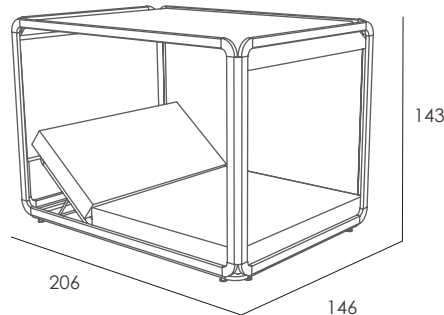

Ibiza Daybed

ES

Estructura de aluminio lacado. Tornillería de acero inox lacada. Conexiones en poliamida con fibra de vidrio. Tejido Dralon®. Colchón tejido Nautic. Abatible. Producto de uso público y doméstico. Usar en superficies estables y planas. Limpiar con agua jabonosa. Evite productos de limpieza agresivos.