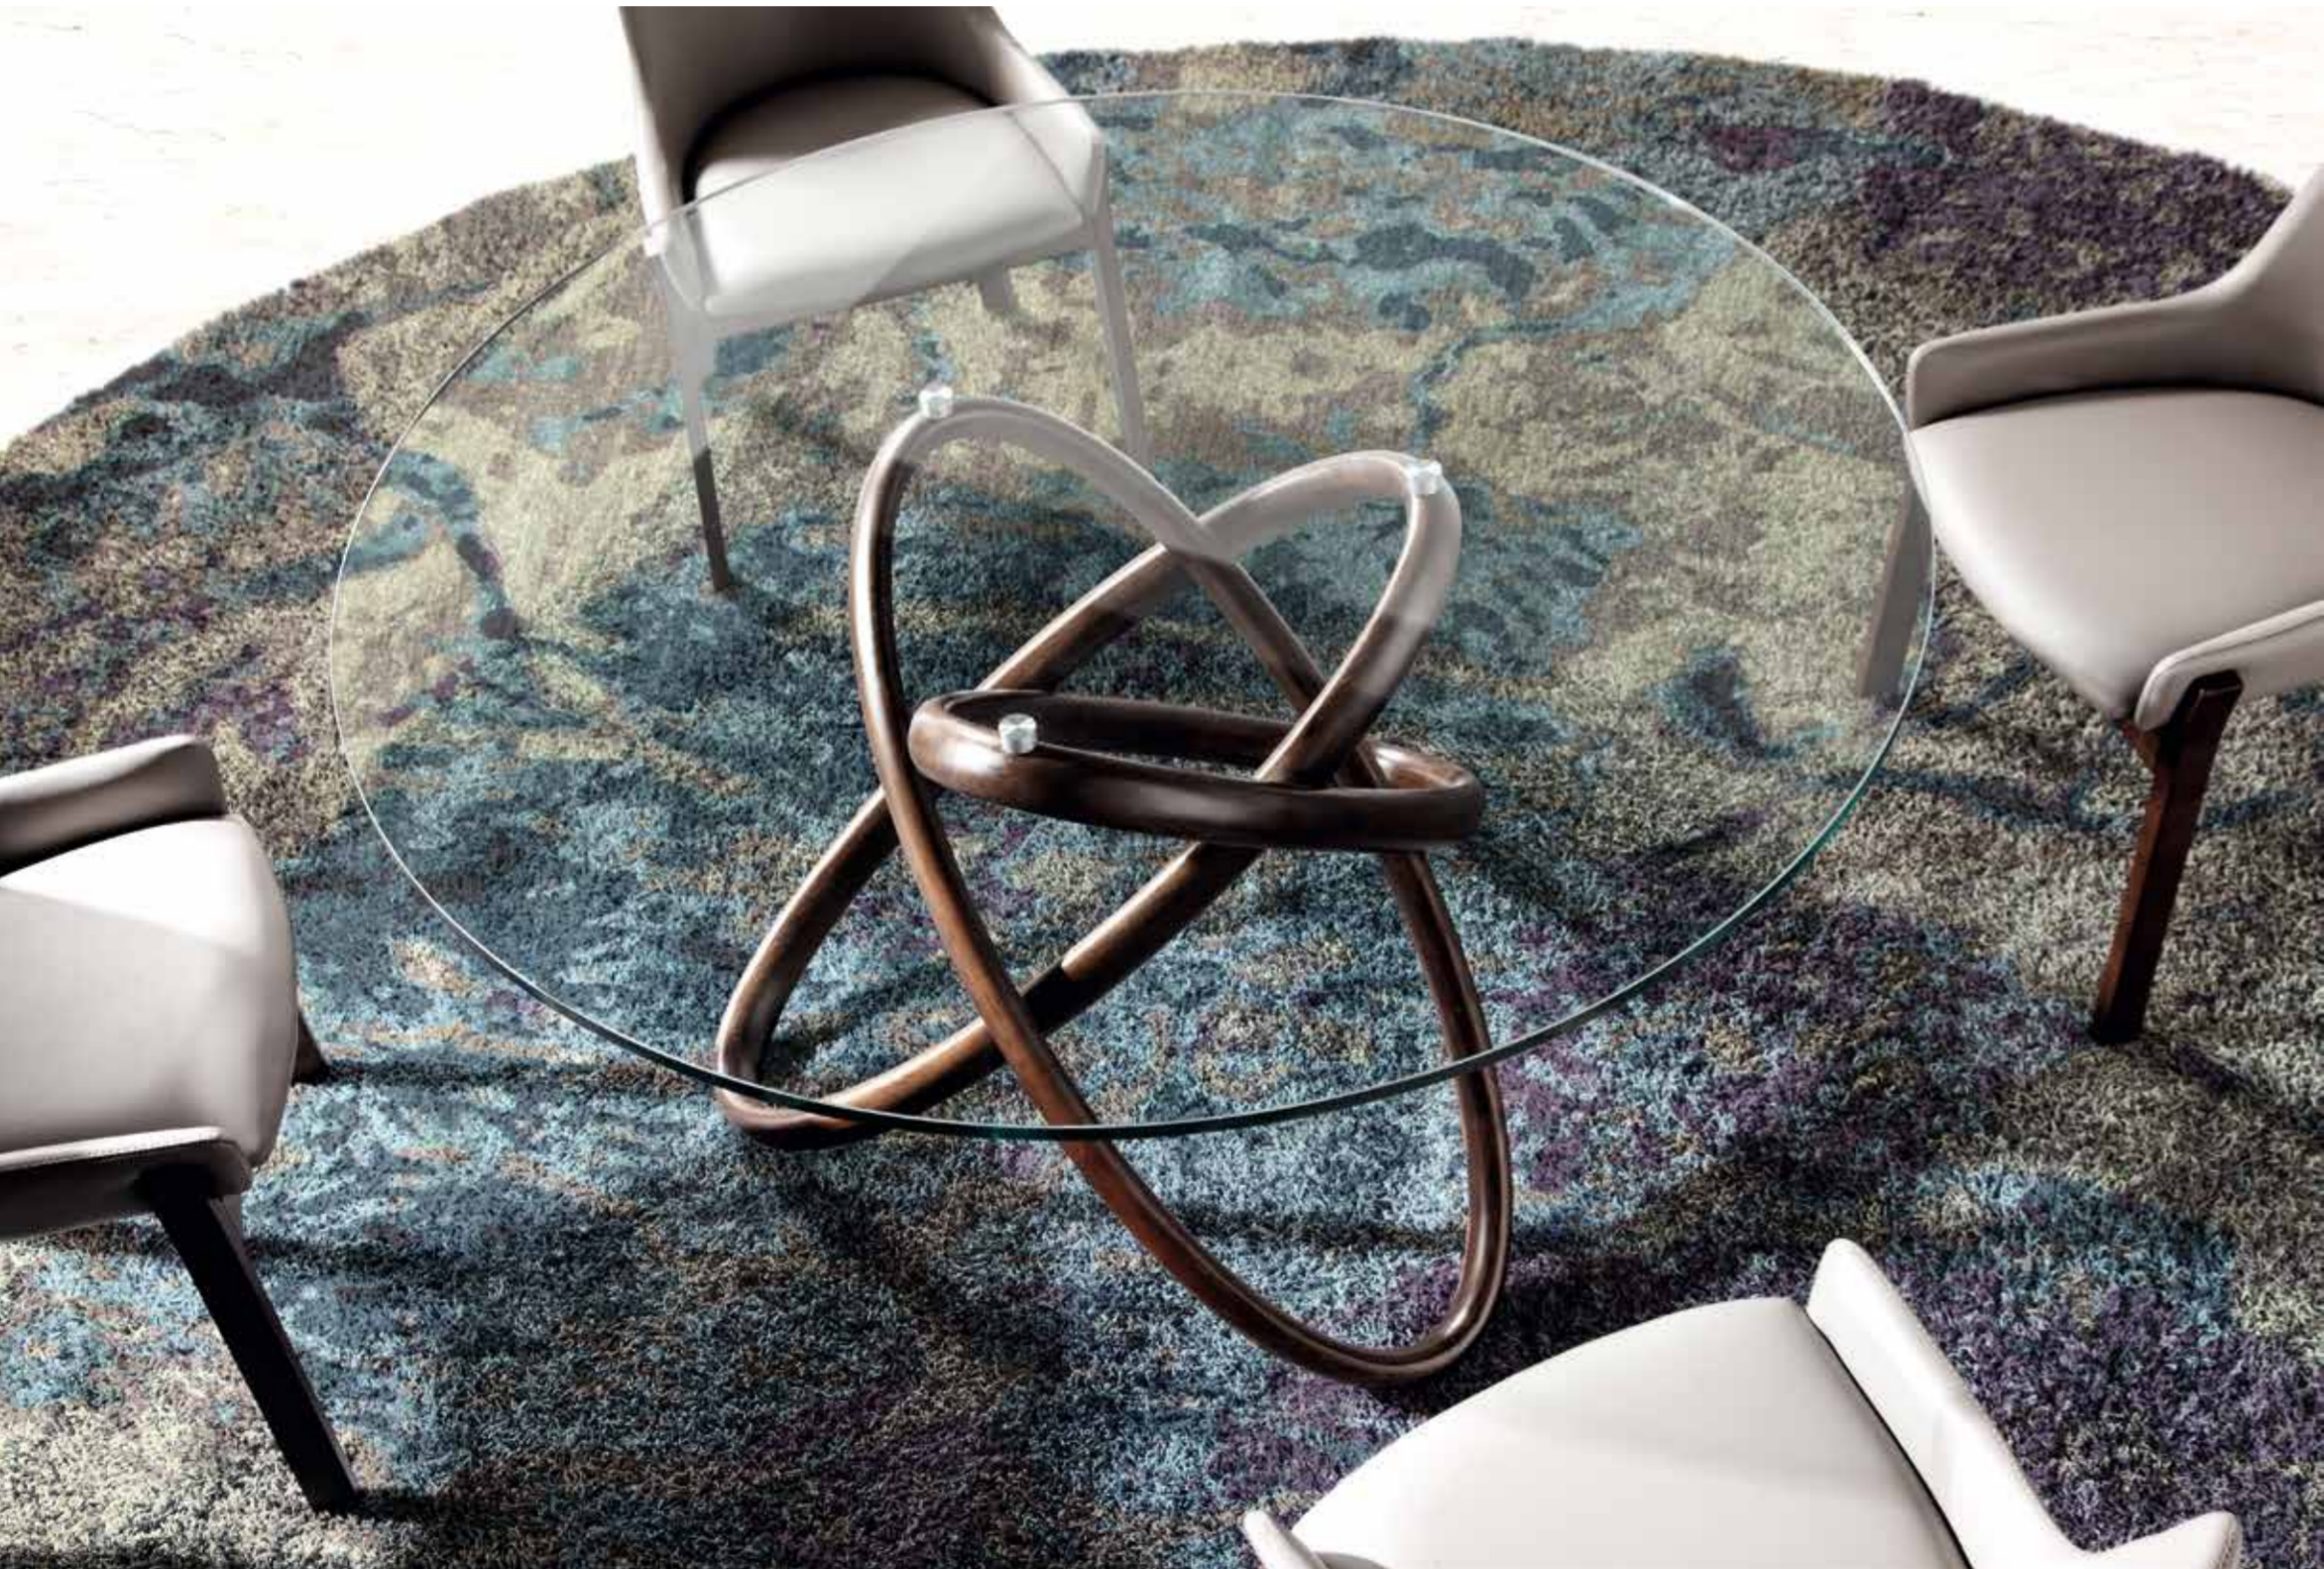

**CP1110-F-NOGAL**  
122 x 38 x 183 cm

**BZ090**  
57 x 57 x 87 cm

**F2133-NOGAL**  
180 x 95 x 75 cm

Volúmenes contundentes  
y estilizados

Junto con elementos tan inteligentes como sus patas funcionales, el carácter de esta mesa lo hace perfecto para aquellos que buscan un plus de calidad para sus proyectos.