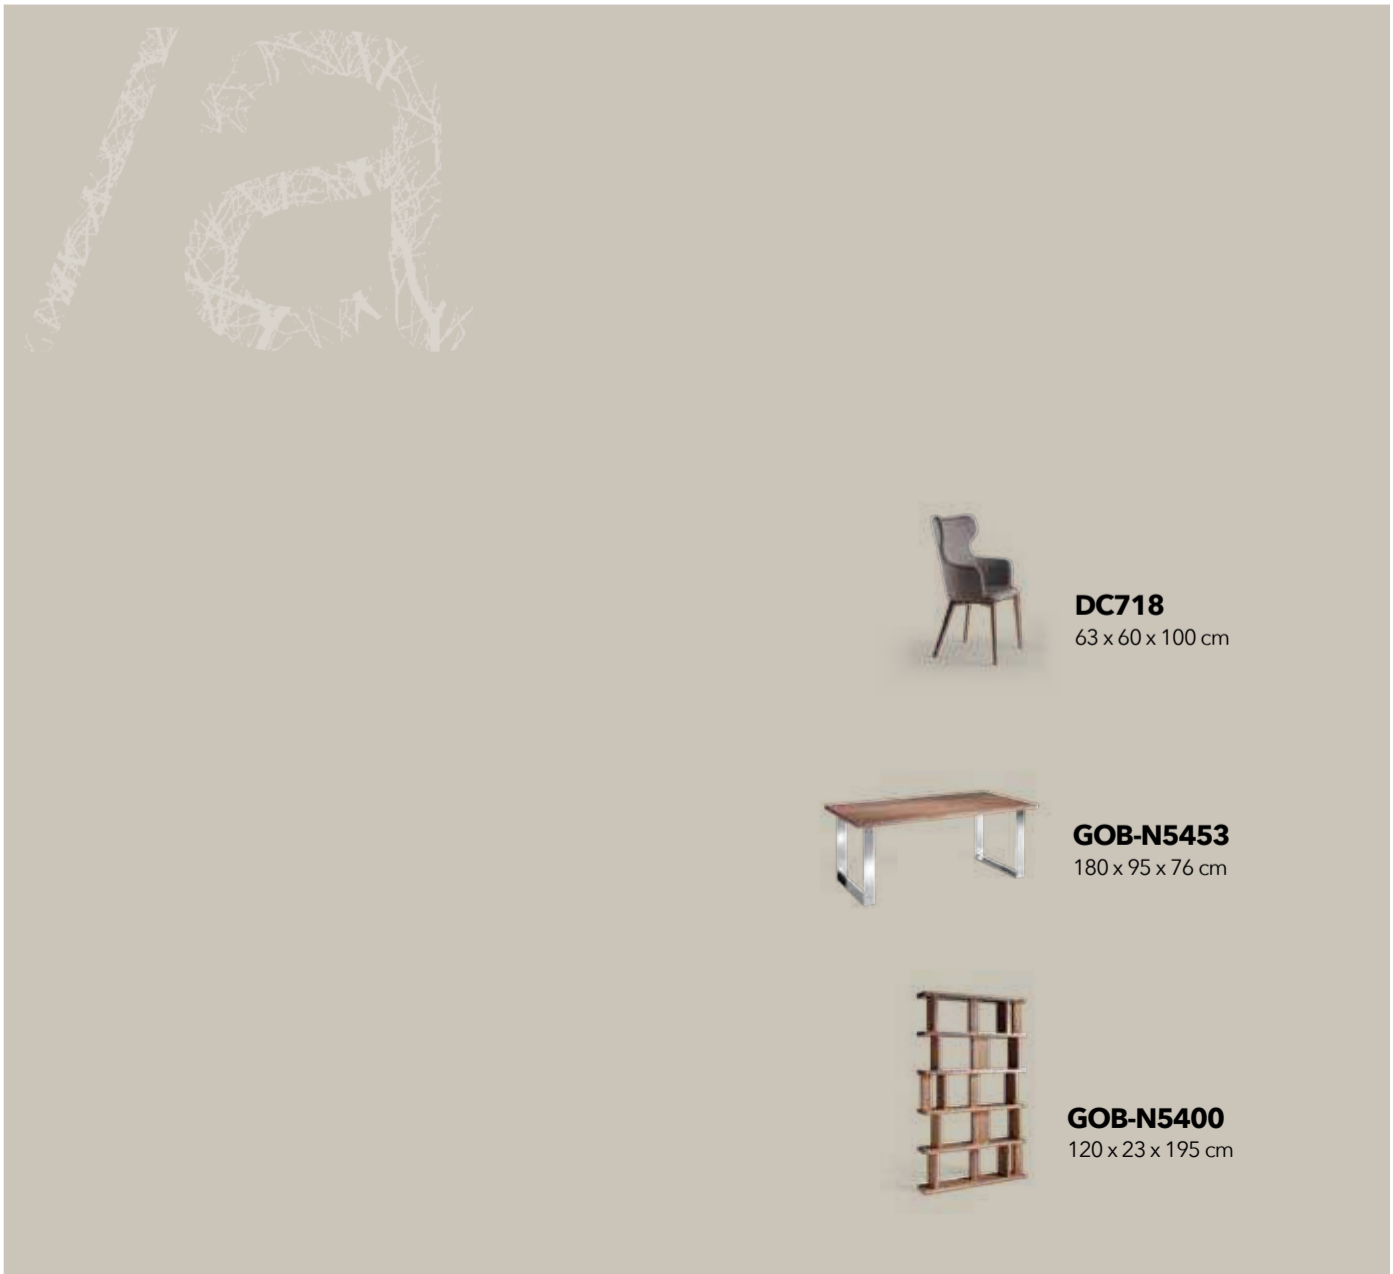

**GOB-N5453**  
180 x 95 x 76 cm

**GOB-N5400**  
120 x 23 x 195 cm

Disposición y diseño del confort, un estilo completamente nuevo, sus líneas de conceptualización formal, identifican el espíritu de Atelier.

**DC718**  
63 x 60 x 100 cm

**GOB-N5453**  
180 x 95 x 76 cm

**GOB-N5400**  
120 x 23 x 195 cm