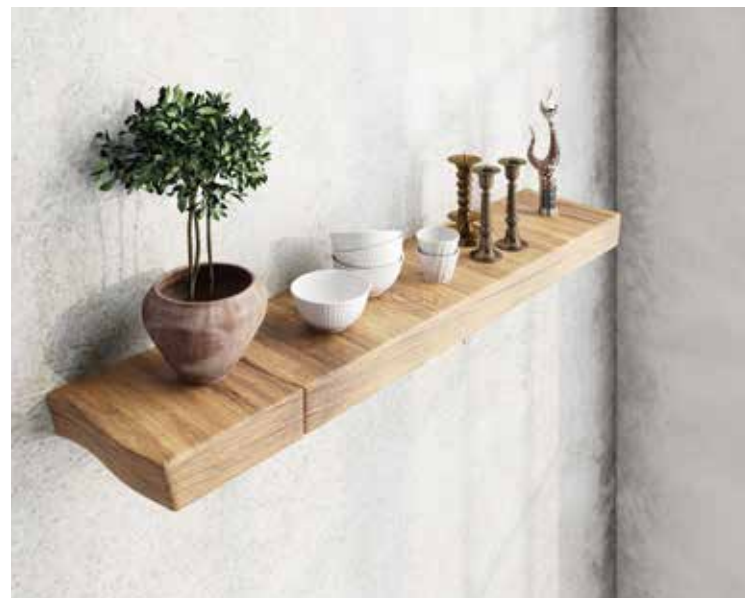

TVII.16

Compacto TV / TV Wall Unit
REF. 41050
COLOR 913
COLOR 040

REF. 41055
 COLOR 501
 COLOR 045

REF. 41056
 COLOR 502
 COLOR 041

REF. 41056
 COLOR 503
 COLOR 041

REF. 41055
 COLOR 503
 COLOR 040

REF. 41057
 COLOR 503