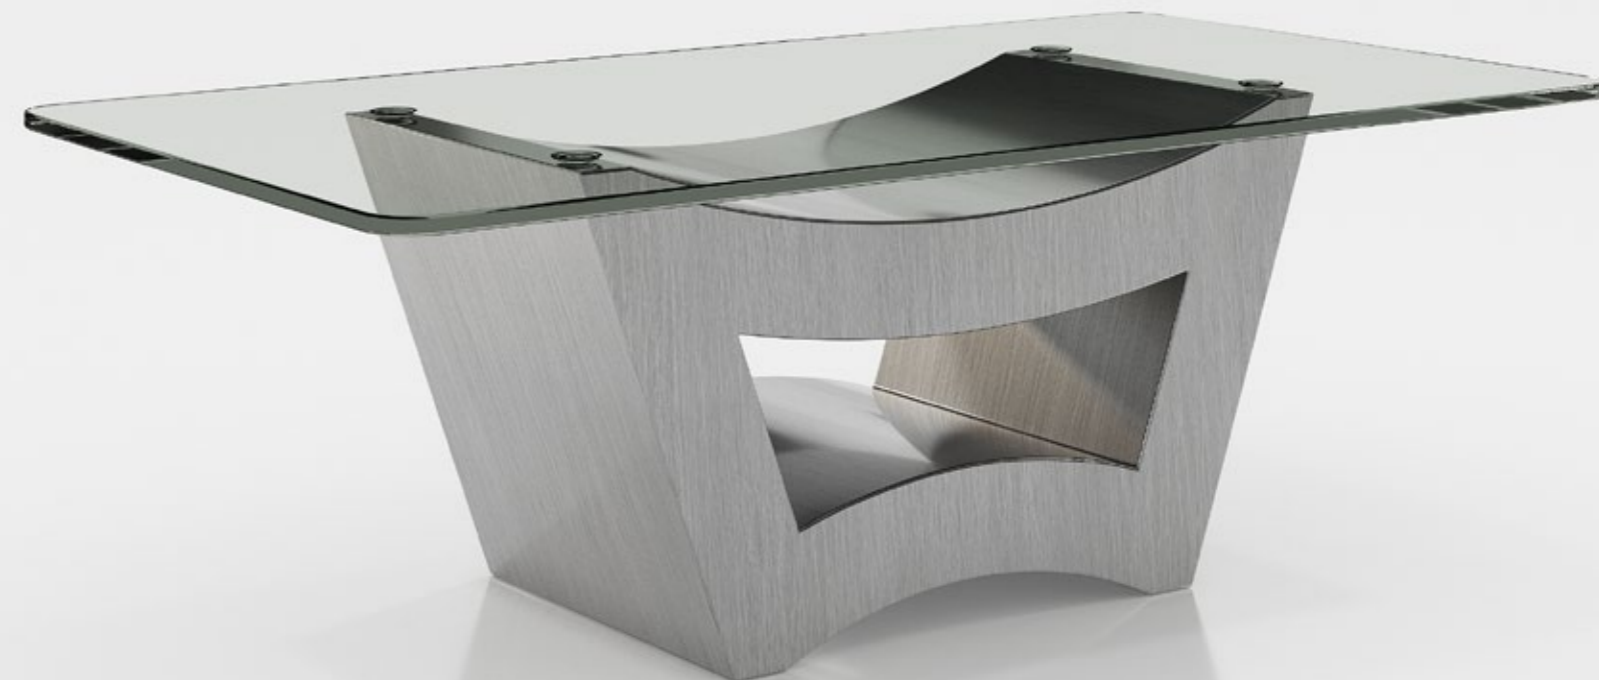

Color 43

Color 920

Color 40
Color 922

Color 42
Color 901

Ref 58451

Mesa Centro / Coffee Table

Color 40

Color 41