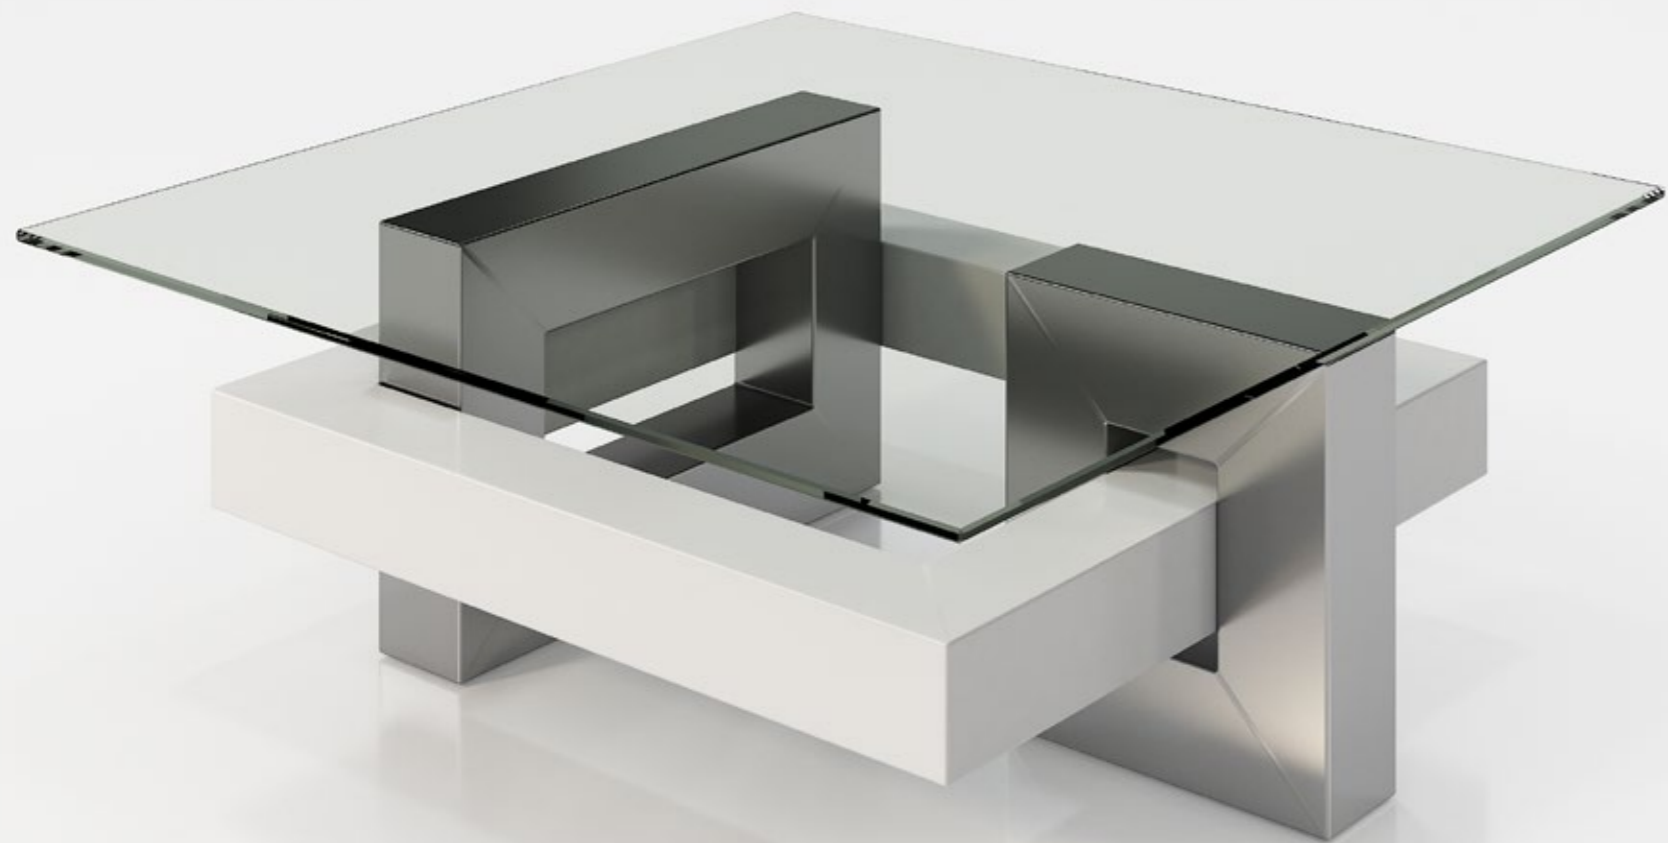

Ref 57809

Mesa Centro / Coffee Table
Color 120
Color 151