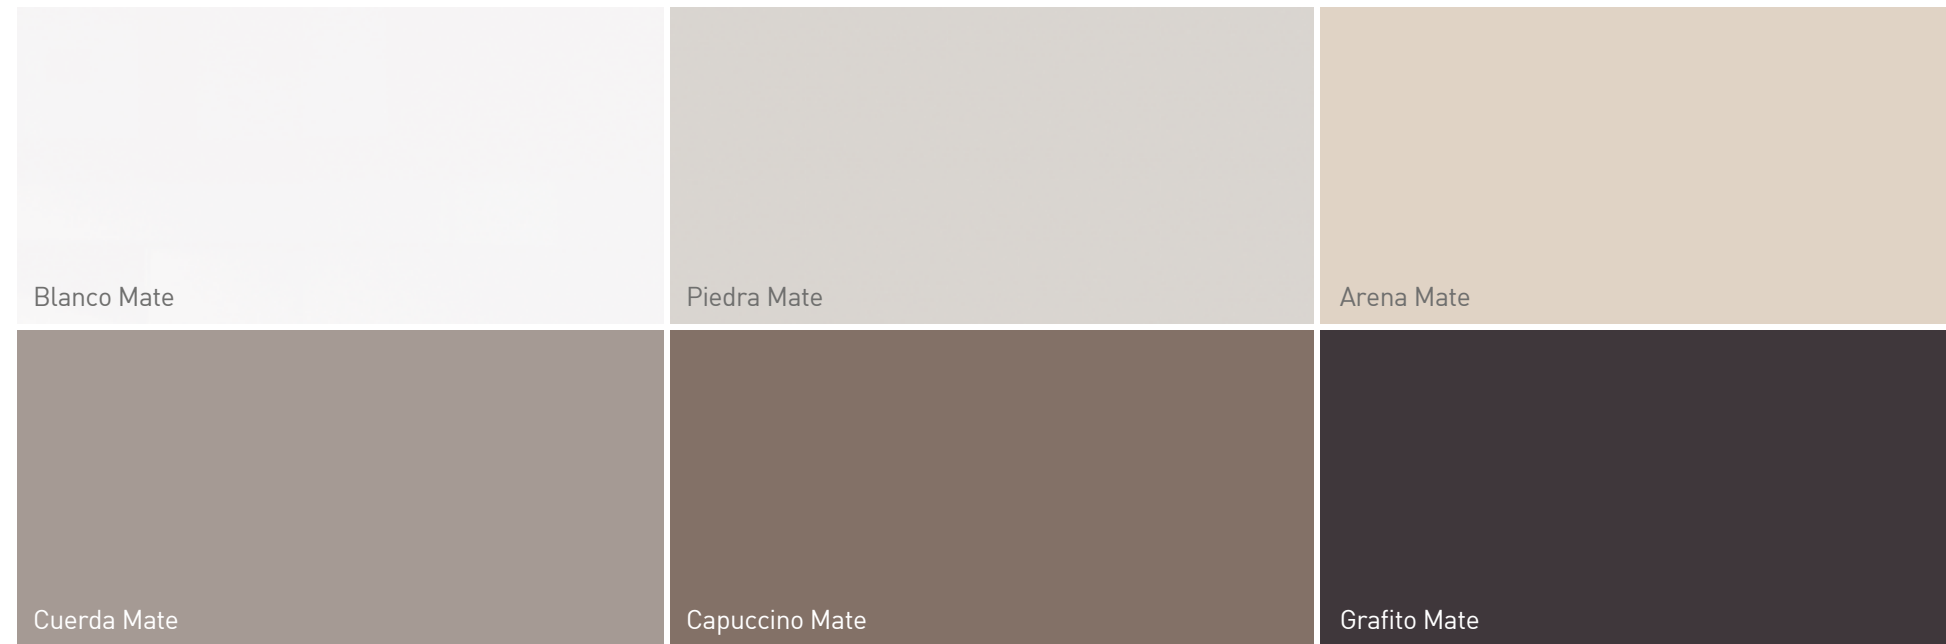

Lacados Mate | Matt Laquers | Matt Laqué