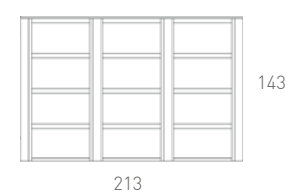

Librería modular

Modular bookshelf
Librería modular

Este sistema de librerías modulares ofrece la posibilidad de combinar múltiples opciones y combinaciones de puertas y cajones, consiguiendo así un producto estrella

Este sistema de librerías modulares ofrece la posibilidad de combinar múltiples opciones y combinaciones de puertas y cajones, consiguiendo así un producto estrella

Este sistema de librerías modulares ofrece la posibilidad de combinar múltiples opciones y combinaciones de puertas y cajones, consiguiendo así un producto estrella

143