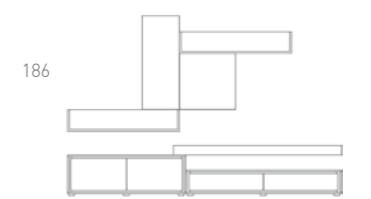

186

293

L51 LAUREL COMPOSICIÓN  
Piedra mate / Roble Montana  
Cristal Teja

L52 LAUREL COMPOSICIÓN  
Piedra mate / Roble Montana  
Cristal Azul

**L6** LAUREL COMPOSICIÓN  
Piedra mate / Nogal Stone

Composición combinada en madera de nogal stone y piedra mate.