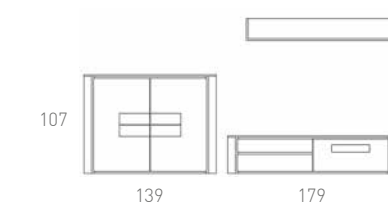

La combinación de lacas y madera permite personalizar cada módulo. La exigente selección de la chapas nos permite encontrar un producto de muy buena calidad, excelente terminación y variados diseños.

A stringent selection of veneers means that quality products are created, with excellent finishes and a variety of designs.

La combinaison de placage bois et de laques peut personnaliser chaque module. Une sélection rigoureuse des bois nous permet de trouver un produit de très bonne qualité, excellente finition et des conceptions variées.

H41 **HARDY** COMPOSICIÓN
Pizarra porcelánico / Roble Montana