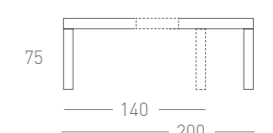

Con la posibilidad de combinar cada módulo en todos nuestros acabados puedes dar a tu salón la personalidad que más se acerca a tí.

The personality that comes closest to tí you can give to your living room with the possibility of combining each module in all our finishes.

La possibilité de combiner et de décliner chaque module dans toutes nos finitions, vous permet d'imprimer à votre salon la personnalité qui vous ressemble le plus.

LAUREL APARADOR
Piedra mate / Nogal Stone