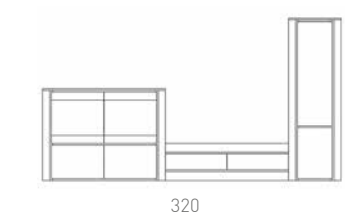

Composición combinada en madera de nogal stone y piedra mate.

Composition combined in wood of stone walnut and lacquered matt piedra.

Une composition combinant bois de noyer stone et laquage matt piedra.

H8 **HARDY** COMPOSICIÓN
Piedra mate / Nogal Stone