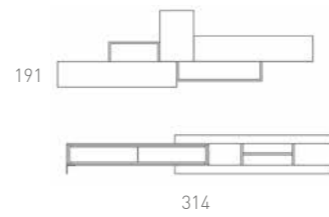

L2 LAUREL COMPOSICIÓN
Blanco mate / Pizarra Porcelánico / Roble Montana

Esta composición permite combinar paneles en material porcelánico. A su vez el módulo TV tiene un pasacables integrado muy práctico.

Esta composición permite combinar paneles en material porcelánico. A su vez el módulo TV tiene un pasacables integrado muy práctico.

Esta composición permite combinar paneles en material porcelánico. A su vez el módulo TV tiene un pasacables integrado muy práctico.