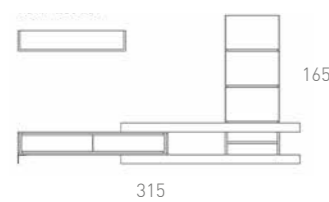

L31 LAUREL COMPOSICIÓN
Roble Montana / Piedra mate / Pizarra Porcelánico