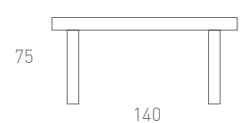

Los módulos aparador te ofrecen múltiples combinaciones y la más amplia gama de composiciones, incluso en solitario decoran al más alto nivel.

Our cabinet modules offer you lots of combinations and possibility to place them in many compositions.

Les modules buffets vous offrent multiples combinaisons et la plus large gamme de compositions, même tout seul peut être une pièce de décoration pour votre salon.

HARDY APARADOR
Roble Montana