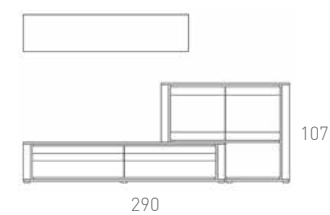

H1 HARDY COMPOSICIÓN
Roble Montana