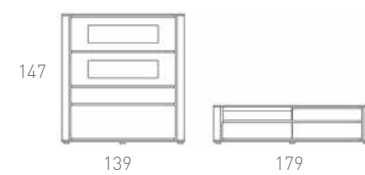

Elige el color que se adapta a tu estilo

Choose the colour that fits your style

Choisissez la couleur qui sied le mieux à votre style

H31 **HARDY** COMPOSICIÓN
Blanco mate