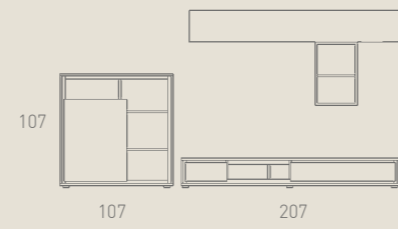

L6 LAUREL COMPOSICIÓN
Piedra mate / Nogal Stone