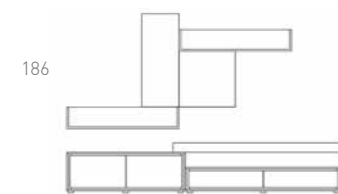

L5 LAUREL COMPOSICIÓN
Piedra mate / Roble Montana / Grafito mate