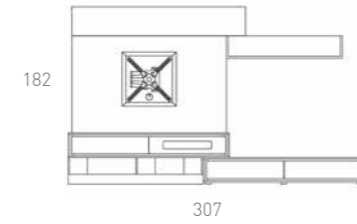

Soporte TV integrado

Integrated TV stand Support TV intégré

Soporte 2 brazos, en acero, para TV ultraplano LED. Mínima separación de pared, movimiento de inclinación, giro y rotación, pasacables incluido.

TV stand. Designed for LED TV. Minimum wall separation, tilt and rotation movements.

Support 2 bras en acier pour TV LED ultra-minces. Séparation de mur minimum, mouvement d'inclinaison, d'orientation et de rotation. Comprend passe-câbles.

Pantallas TV 37" a 50"
37" to 50" TV Screen

VESA Min. 100x100 mm
Max. 400x400 mm

Inclinación TV 15° / Tilt
Extendible max. 480 mm

Max. 20 Kg.

◀Min. 47 mm▶
▶Max. 480 mm▶