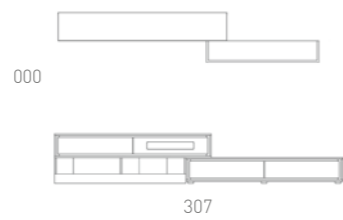

L81 LAUREL COMPOSICIÓN
Pizarra mate / Roble Montana

L8 LAUREL COMPOSICIÓN
Blanco mate / Piedra Mate

Alto grado de calidad, fuerza y sensualidad

Top quality, strenght and sensuality

Haut niveau de qualité, de force et de sensualité