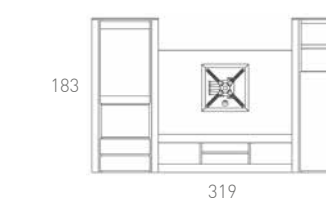

H21 **HARDY** COMPOSICIÓN
Arena mate / Nogal Americano