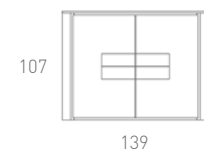

La combinación de cerámicas y madera natural, potencia el estilo de tu estancia con elegantes formas vanguardistas

A combination of ceramics and natural wood, increase the style in your room with elegant avant-garde shapes

La combinaison du bois naturel et ceramiques améliore le style de votre salon avec des formes élégantes et très avant-gardistes