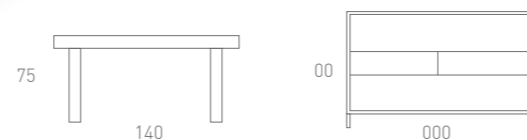

Mesas comedor y Aparadores

Dining tables and Sideboards

Tables de Salle à Manger et Buffets

Mesas de comedor extensibles en varias medidas, fabricadas en chapa natural de gran calidad y disponible en todos los acabados y lacados de la colección Laurel & Hardy.

Dining tables expandable in various sizes, made of natural high-quality plate available in all finishes and lacquers the main characteristic Laurel & Hardy.

Tables à manger extensibles de différentes mesures, fabriqués à partir de placage de bois naturel de haute qualité et disponibles dans toutes les finitions laquées du programme Laurel & Hardy.