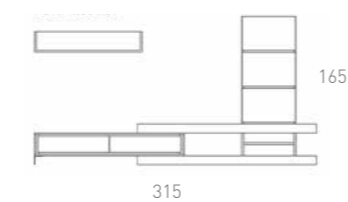

# Módulos con altura específica, prácticos y diferentes

Módulos con altura específica, prácticos y diferentes.

Módulos con altura específica, prácticos y diferentes.

L3 LAUREL COMPOSICIÓN  
Blanco mate / Piedra mate