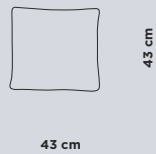

ACCESORIOS • Cojín

NANSA

REF. 9048

Cojín de 43x43 cm desenfundable con el interior de fibra de poliéster.