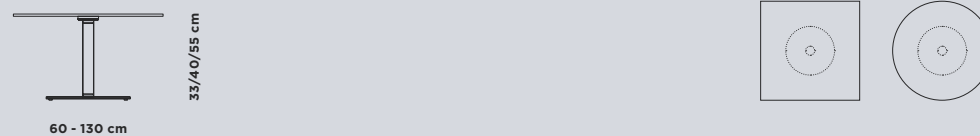

LEMON

REF. 9042 / 9043 / 9044

Mesa de pie central con tapa de porcelánico técnico laminado con cristal disponible en tres alturas diferentes (H33 / H40 / H55). Todos los elementos exteriores metálicos de su estructura han sido fabricados en acero inoxidable.

- Tapas cuadradas y circulares.
- Base circular:
(Ø45, Ø50 y Ø65).

* Más información de medidas en tarifa