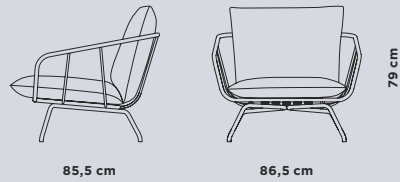

SOFAS

NANSA

REF. 9030

Sillón diseñado por Santiago Sevillano, fabricado por completo en acero inoxidable. Su asiento es extraíble y desenfundable, con el interior de espuma de poliuretano hidrófuga (Dry Feel) y fibra de poliéster.