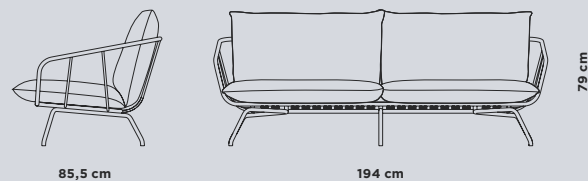

NANSA

REF. 9032

Sofá de 3 plazas diseñado por Santiago Sevillano, fabricado por completo en acero inoxidable. Los asientos son extraíbles y desenfundables, con el interior de espuma de poliuretano hidrófuga (Dry Feel) y fibra de poliéster.