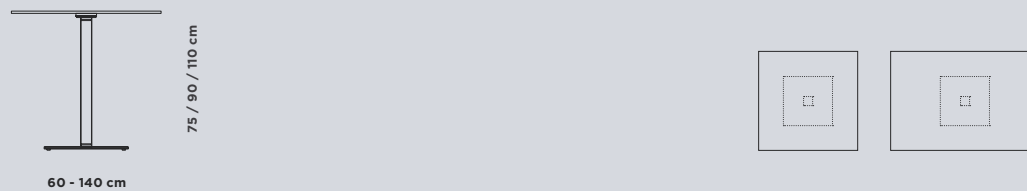

* Más información de medidas en tarifa

LEMON

REF. 9035 / 9036 / 9037

Mesa de pie central con tapa de porcelánico técnico laminado con cristal. Todos los elementos metálicos de su estructura han sido fabricados en acero inoxidable.

- Tapas cuadradas y circulares.
- Base circular:
(Ø45, Ø50 y Ø65).

* Más información de medidas en tarifa

ICE

REF. 9038 / 9039 / 9040

Mesa de pie central con tapa de porcelánico técnico laminado con cristal. Todos los elementos exteriores metálicos de su estructura han sido fabricados en acero inoxidable.