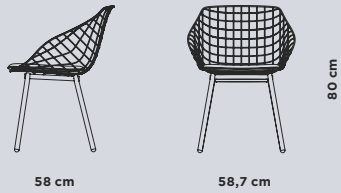

musola

Canasta Chair
EP 2458F · NAT 059

DETALLES TÉCNICOS

SILLAS

CANASTA

REF. 9021

Silla diseñada por Yonoh Studio, fabricada completamente en acero inoxidable. Un cojín extraíble y desenfundable, con base de goma EVA y espuma de poliuretano hidrófuga (Dry Feel) en el interior, colocado en el asiento acompaña a la característica retícula de la silla.