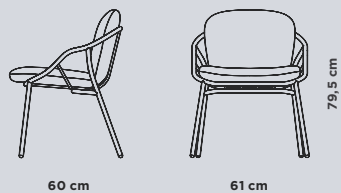

NANSA

REF. 9025

Silla diseñada por Santiago Sevillano de estructura completamente en aluminio y de gran ligereza. Su asiento es extraíble y desenfundable, con el interior de espuma de poliuretano hidrófuga (Dry Feel) y fibra de poliéster. Además, permite la apilabilidad de hasta 4 sillas.