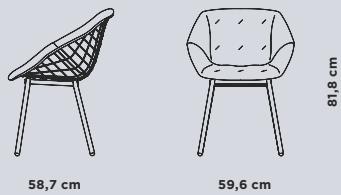

CANASTA

REF. 9020

Silla diseñada por Yonoh Studio, fabricada completamente en acero inoxidable. Una funda extraíble y desenfundable, con el interior de fibra de poliéster y de espuma de poliuretano hidrófuga (Dry Feel), recorre todo el perímetro, pero mostrando la parte trasera de la minuciosa retícula que caracteriza su estructura.