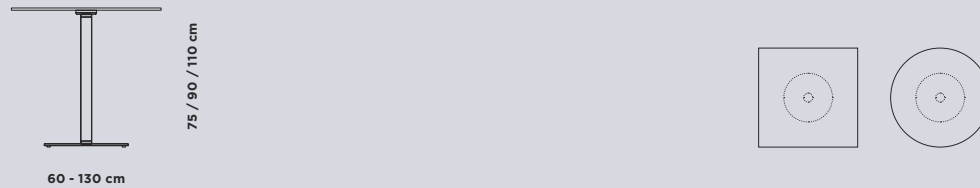

LEMON

REF. 9035 / 9036 / 9037

Mesa de pie central con tapa de porcelánico técnico laminado con cristal. Todos los elementos metálicos de su estructura han sido fabricados en acero inoxidable.

- Tapas cuadradas y circulares.
- Base circular:
(Ø45, Ø50 y Ø65).

* Más información de medidas en tarifa