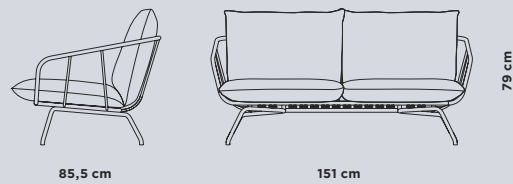

NANSA

REF. 9031

Sofá de 2 plazas diseñado por Santiago Sevillano, fabricado por completo en acero inoxidable. Los asientos son extraíbles y desenfundables, con el interior de espuma de poliuretano hidrófuga (Dry Feel) y fibra de poliéster.