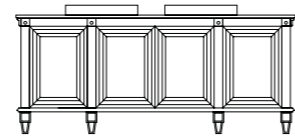

B-1340
213 x 54 x 90H

[4 PUERTAS / 4 DOORS]

B-1345/01 Mueble baño LAURA Bath cabinet | 111 x 54 x 90H
S-5951/10 Espejo DORIS mirror | 73 x 7 x 130H
B-1190 | Lavabo SFERA 55 washbasin | 55 x 35 x 7,5H
B-7025/08 | Grifo MEMORY faucet | 13,5 x 23,5H