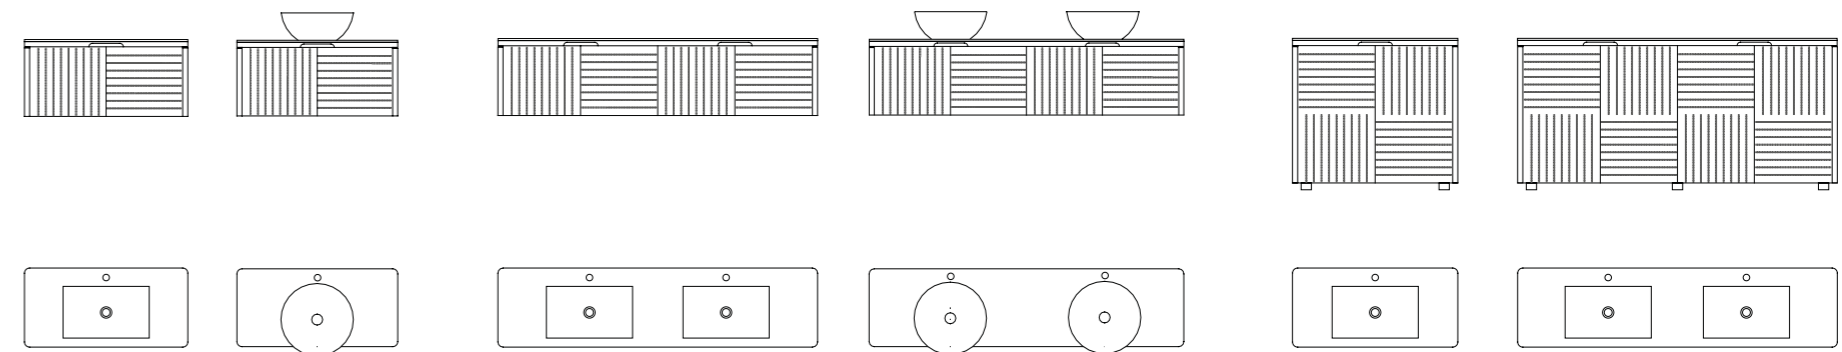

B-1463/01* | Mueble baño BOSTON bath cabinet | 184 x 46 x 41,5H

B-7525 | Lavabo PADOVA washbasin | 40D x 14,5H

B-7015/02 | Grifo MINI STAR faucet | 20 x 9H

BOSTON

BATH COLLECTION

B-1450
95 x 46 x 43H

B-1445
95 x 46 x 41,5H