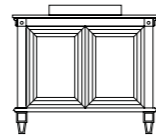

B-1345
111 x 54 x 90H

[2 PUERTAS / 2 DOORS]