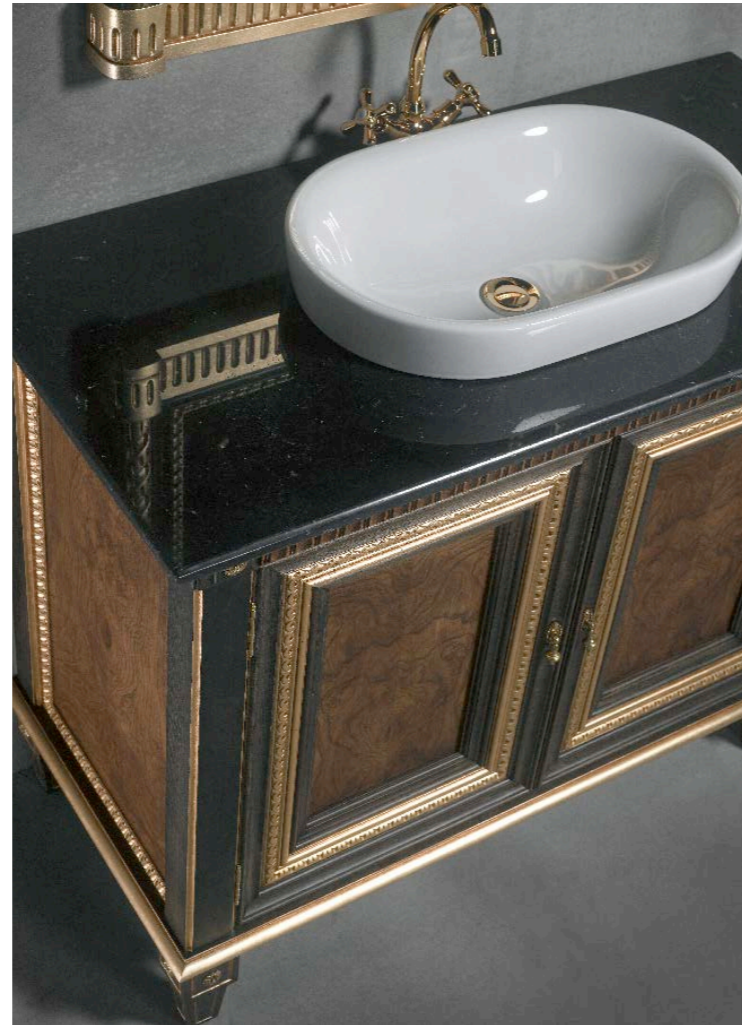

LAURA
BATH COLLECTION

[2 PUERTAS / 2 DOORS]

[4 PUERTAS / 4 DOORS]

B-1345/01 Mueble baño LAURA Bath cabinet | 111 x 54 x 90H
S-5951/10 Espejo DORIS mirror | 73 x 7 x 130H
B-1190 | Lavabo SFERA 55 washbasin | 55 x 35 x 7,5H
B-7025/08 | Grifo MEMORY faucet | 13,5 x 23,5H