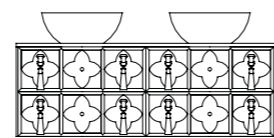

[2 CAJONES / 2 DRAWERS]

B-0786
145 x 49 x 52H