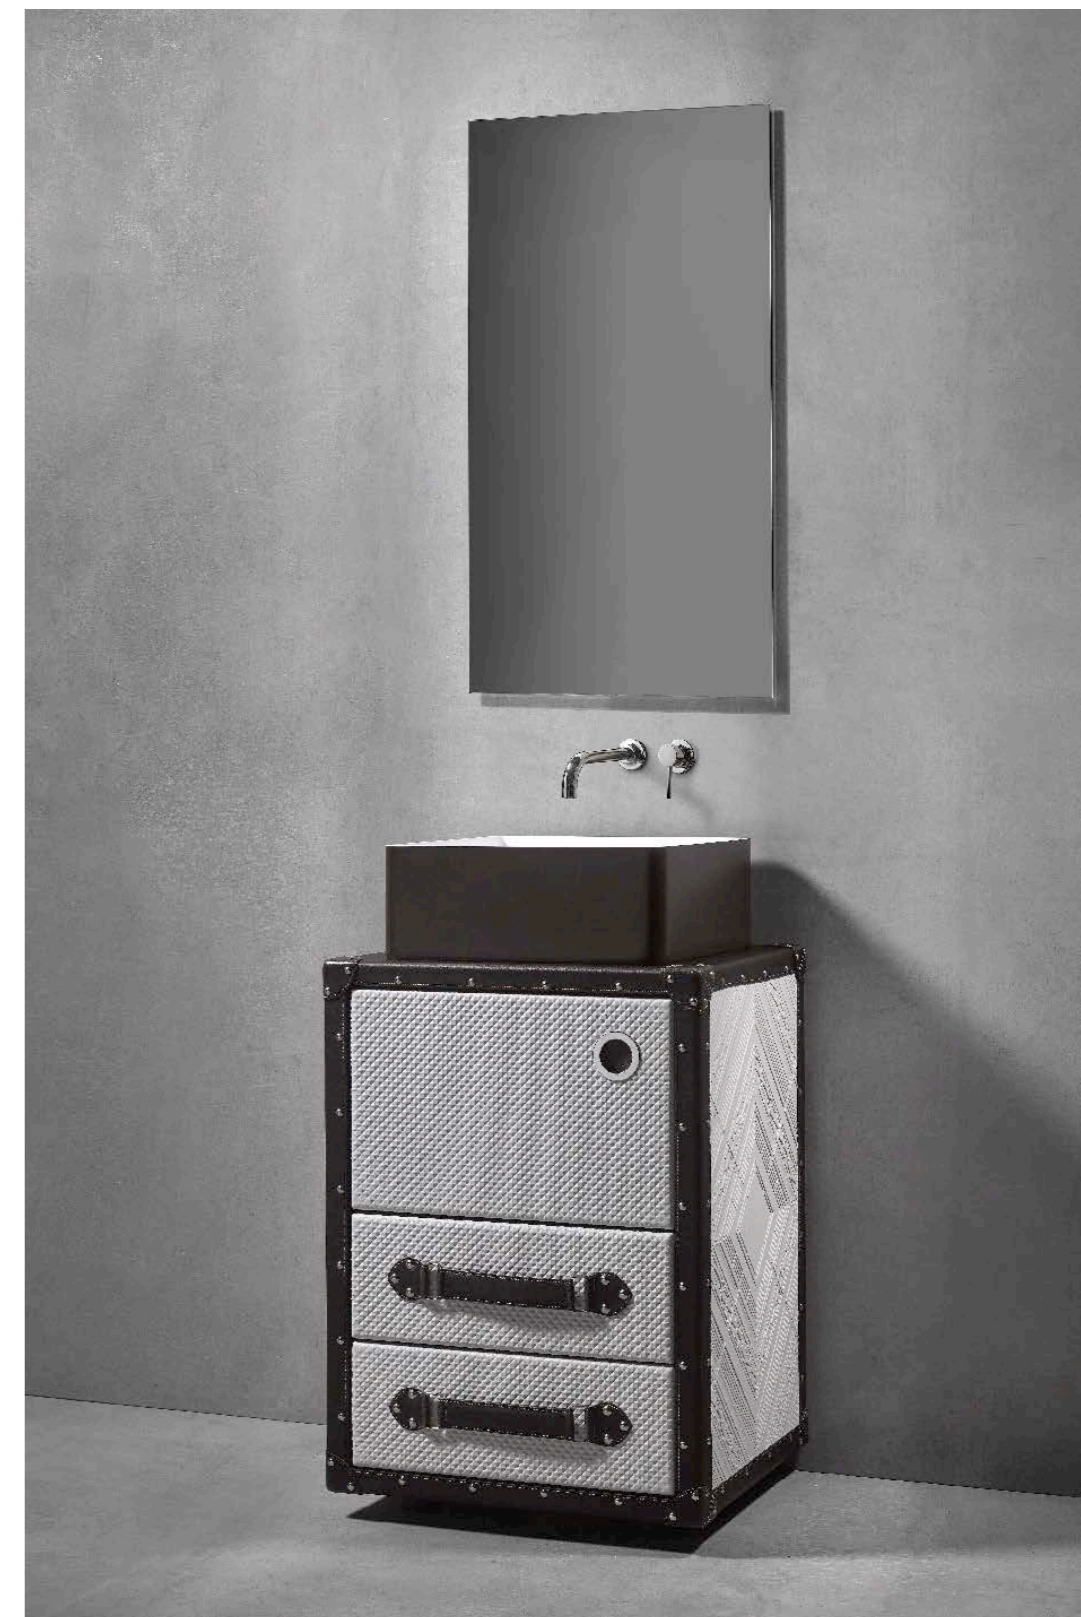

B-0788
73 x 49 x 52H

[2 CAJONES / 2 DRAWERS]

B-0786
145 x 49 x 52H

[4 CAJONES / 4 DRAWERS]

B-0795/13 Mueble baño VALENTINA bath cabinet | 145 x 49 x 81H **A-0775/OCXX** Espejo COMPASS mirror | 140 x 140H **S-6943** Lavabo GAJOS washbasin | 40D x 18H **B-7050/02** Grifo MUSE faucet | 15 x 31H