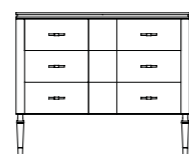

B-1335
110 x 46 x 90H

[2 CAJONES / 2 DRAWERS]