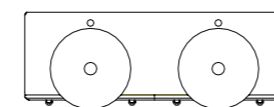

B-0786
145 x 49 x 52H