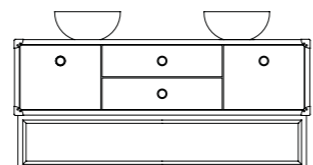

[2 CAJONES / 2 DRAWERS]