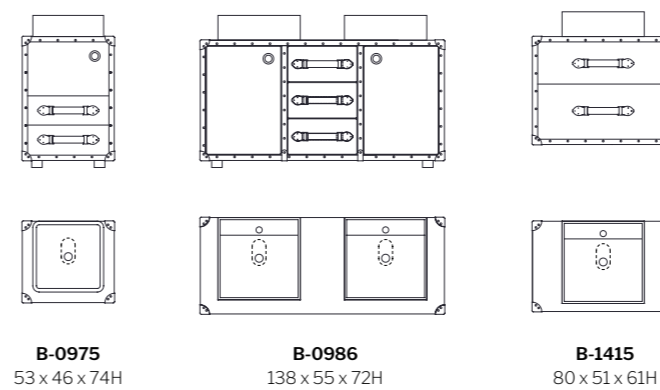

B-0975/01 | Mueble baño TRAVELER bath cabinet | 53 x 46 x 74H
B-1094 | Espejo · Mirror | 52 x 90H
B-7535 | Lavabo ARTANA washbasin | 40 x 40 x 15H
B-7015/02 | Grifo MINI STAR faucet | 20 x 9H