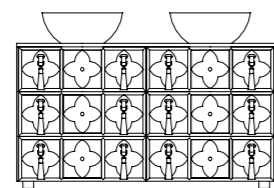

VALENTINA

BATH COLLECTION

B-0780
140 x 57 x 50H

[2 PUERTAS / 2 DOORS]

B-0785
74 x 49 x 79H

[3 CAJONES / 3 DRAWERS]

B-0795
145 x 49 x 81H

[6 CAJONES / 6 DRAWERS]