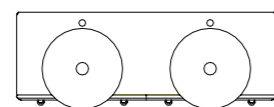

VALENTINA

BATH COLLECTION

B-0780
140 x 57 x 50H

[2 PUERTAS / 2 DOORS]

B-0785
74 x 49 x 79H

[3 CAJONES / 3 DRAWERS]

B-0795
145 x 49 x 81H

[6 CAJONES / 6 DRAWERS]