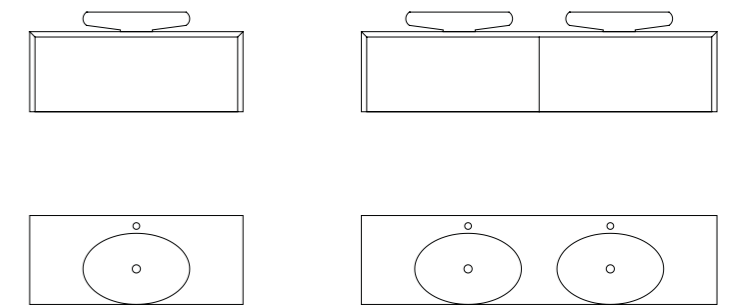

B-1485
120 x 50 x 45H
[1 CAJÓN / 1 DRAWER]

B-1490
200 x 50 x 45H
[2 CAJONES / 2 DRAWERS]