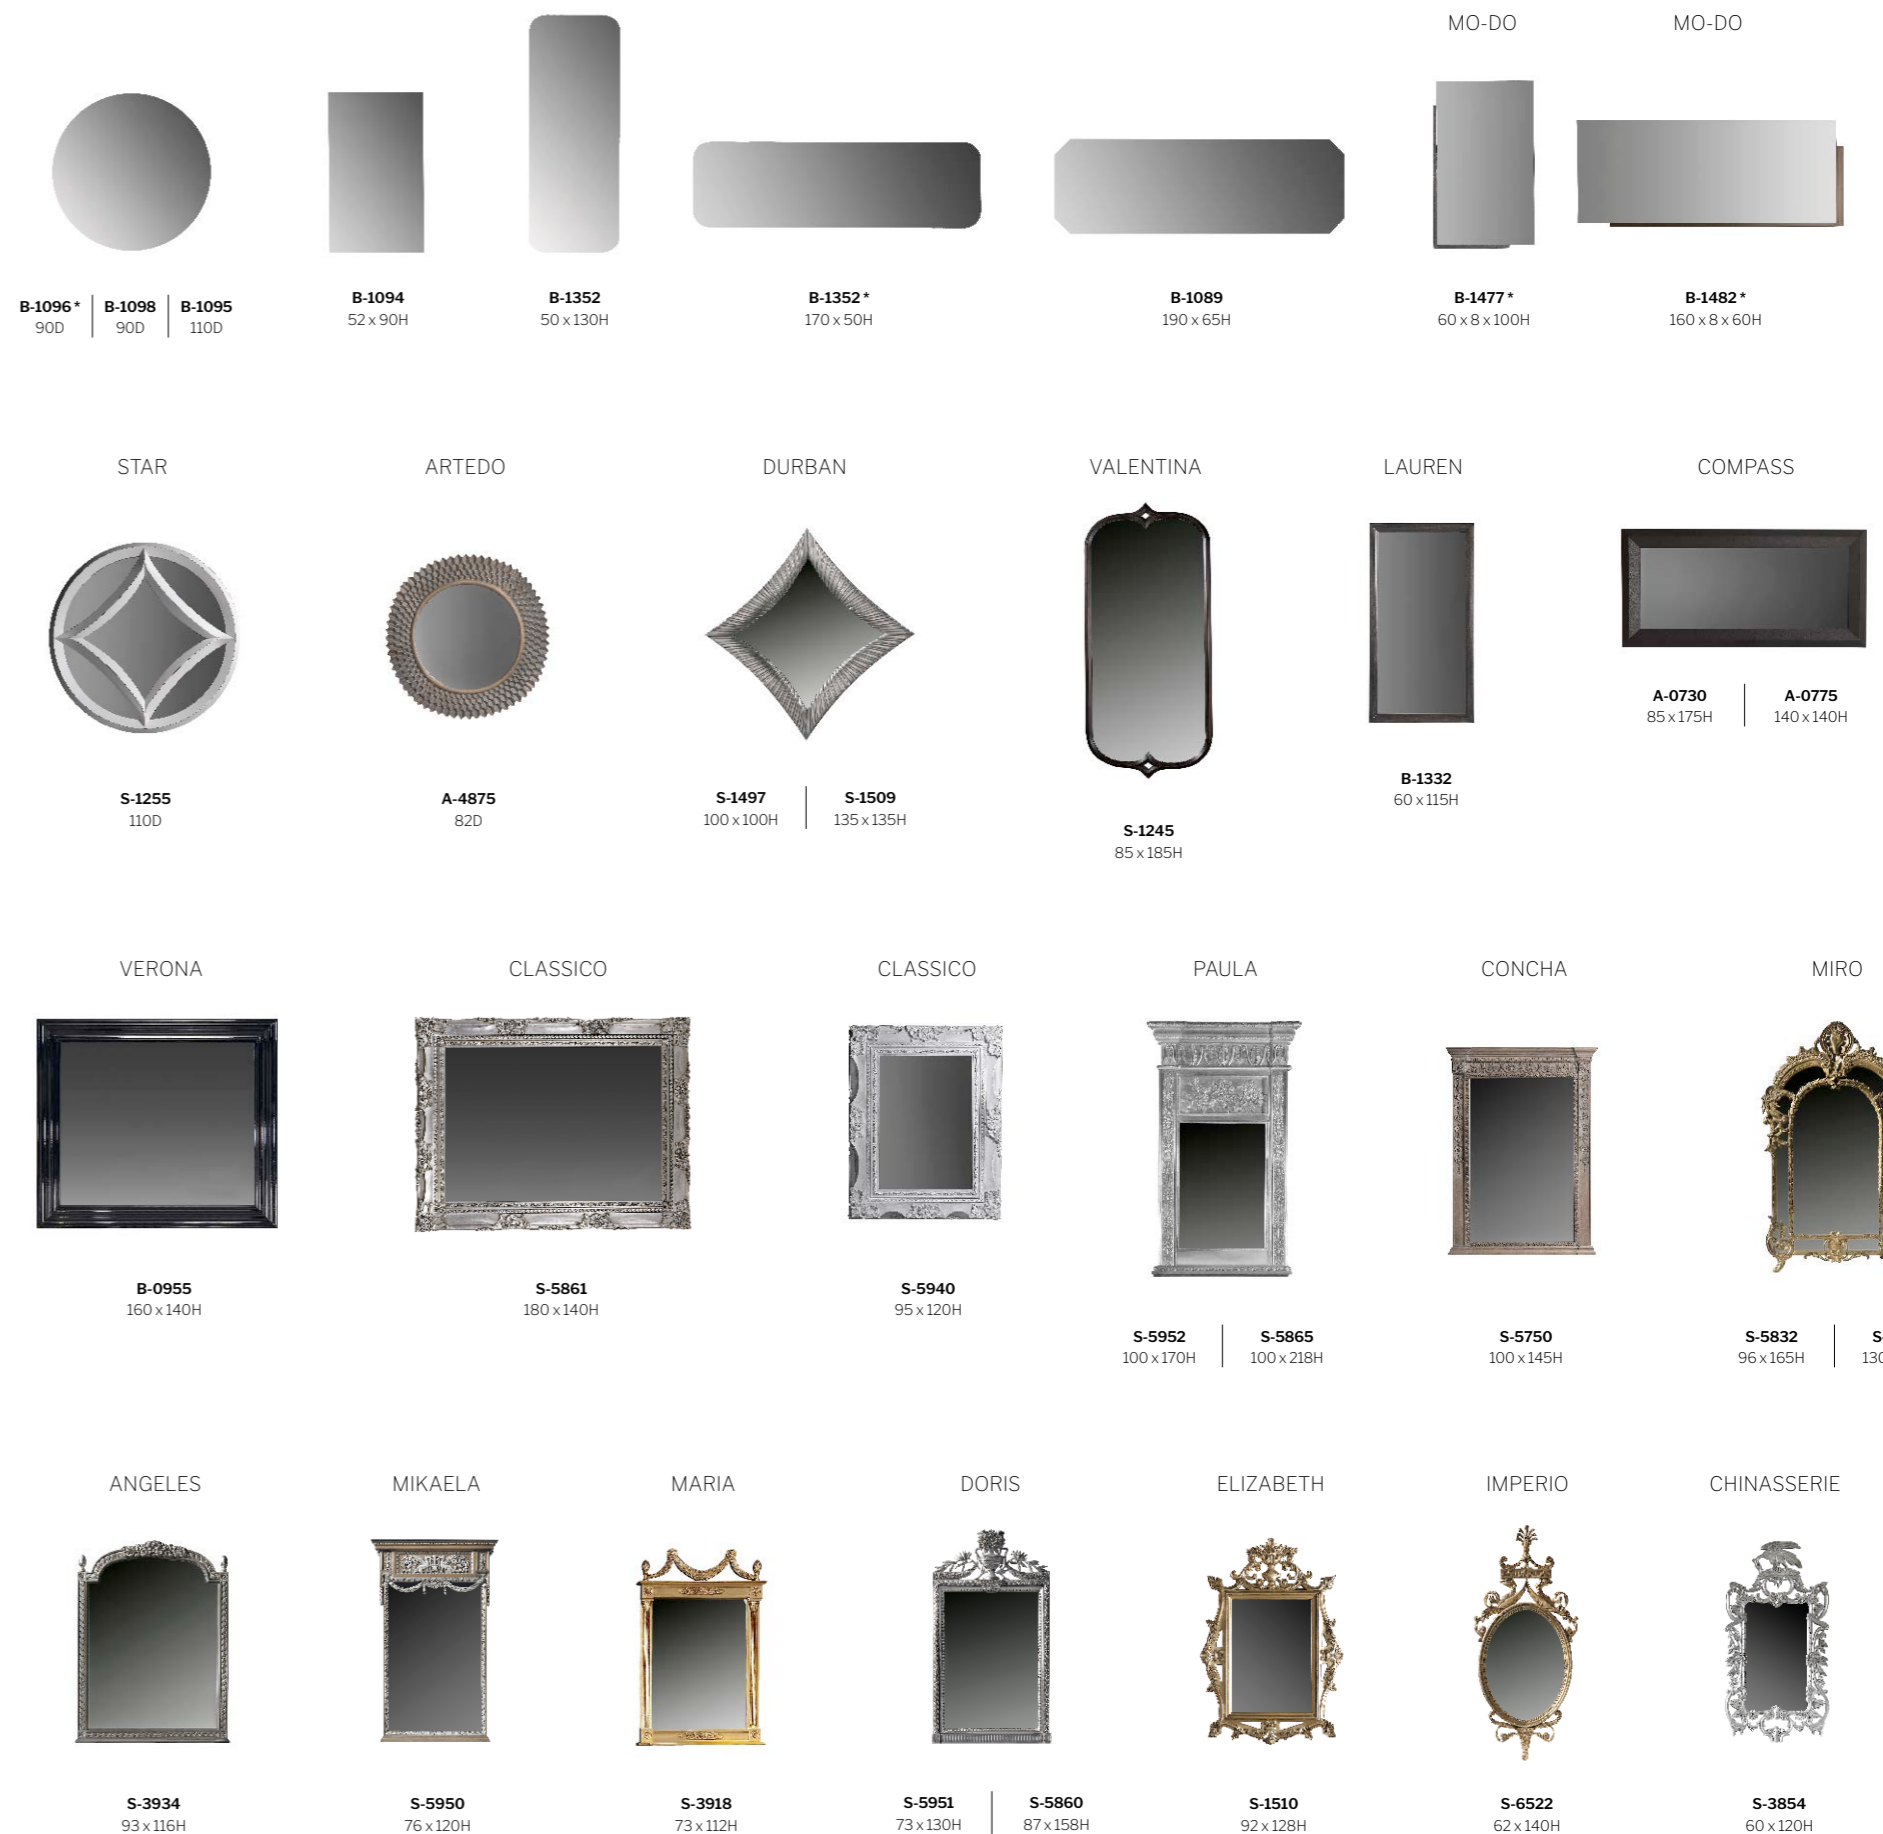

ESTRUCTURA Y CAJONES · STRUCTURE AND DRAWERS MADERA / WOOD

LACADO: BRILLO, SATINADO O CRAQUELADO BRILLO / GLOSS, SATIN OR GLOSS CRACKED LACQUER

DETALLES · DETAILS MADERA / WOOD

Añadir detalles incrementa la categoría del acabado / Adding details will increase the category of the finish.

(*) Espejo con luz LED - Mirror with LED lighting

LAVABOS WASHBASINS

GRIFOS FAUCETS

SOBRE ENCIMERA COUNTER TOP

MÁRMOL - MARBLE

PIEDRA - STONE

PORCELANA - PORCELAIN

SOLID SURFACE