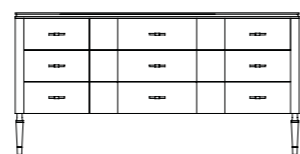

B-1330
180 x 46 x 90H

[6 CAJONES / 6 DRAWERS]