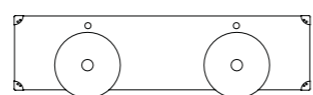

COMPASS

BATH COLLECTION

B-1500
80 x 50 x 75H

[2 CAJONES / 2 DRAWERS]

B-1495
180 x 45 x 79H

[2 PUERTAS + 2 CAJONES /
2 DOORS + 2 DRAWERS]

- B-1495/01 | Mueble baño COMPASS bath cabinet | 180 x 45 x 79H
- A-0730/01 | Espejo COMPASS mirror | 85 x 7 x 175H
- B-7537 | Lavabo PALERMO washbasin | 40x 40 x 15H
- B-7050/02 | Grifo MUSE faucet | 15 x 31H