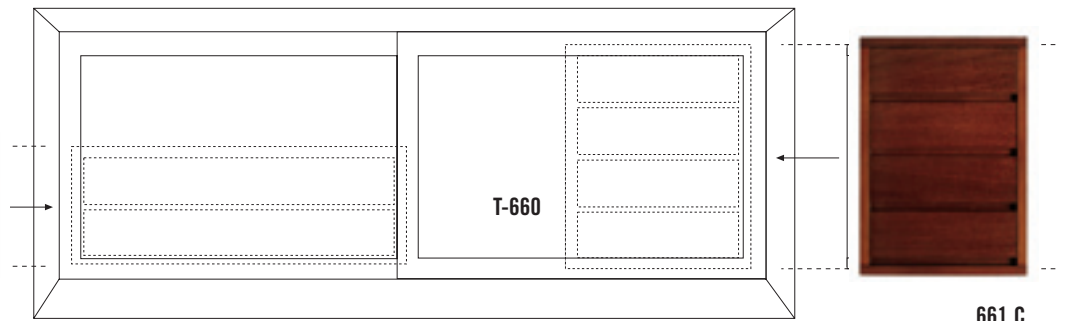

T-659
vitrina 120 x 45 x 197h.
show cabinet
vitrine

T-660
aparador vitrina 197 x 50 x 81h.
sideboard
bahut bas

T-660 - 661 B
grader 4 cajones 90 x 42 x 65h.
4 drawers
élément 4 tiroirs

T-660 - 661 A
grader 2 cajones 90 x 42 x 35h.
2 drawers
élément 2 tiroirs

T-660 - 661 C
grader 4 cajones 45 x 42 x 65h.
4 drawers
élément 4 tiroirs

661 C