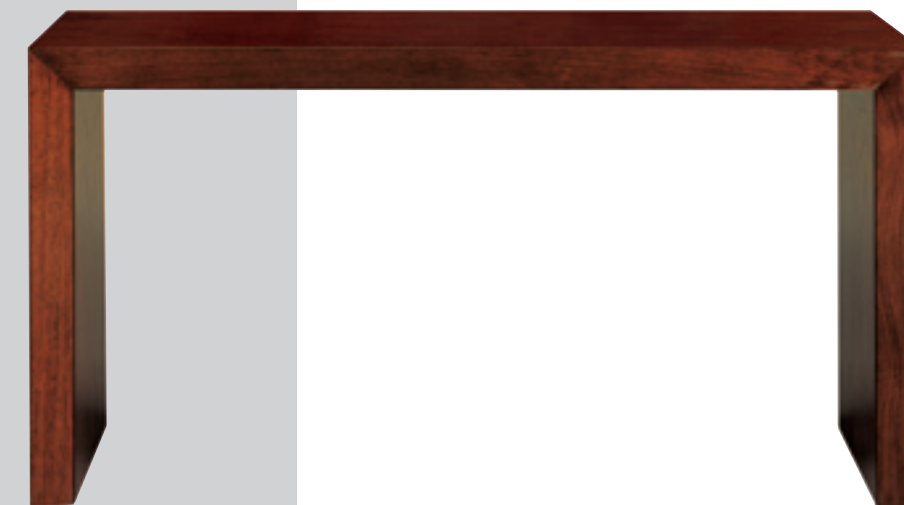

T-700

T-702

T-686
mesita 2 cajones 53 x 45 x 54h.
sidetable
chevet 2 tiroirs

T-700
mesita archivador 53 x 45 x 54h.
filling sidetable
chevet

T-701
archivador 4 cajones 98 x 50 x 80h.
filling cabinet
chevet 4 tiroirs

T-702
archivador 3 cajones 54 x 50 x 114h.
filling cabinet
chevet 3 tiroirs

T-699
mesa aux. despacho 130 x 47 x 66h.
desk sidetable
console

T-694 S
sillón 54 x 57 x 91h.
armchair
fauteuil tapissé cuir