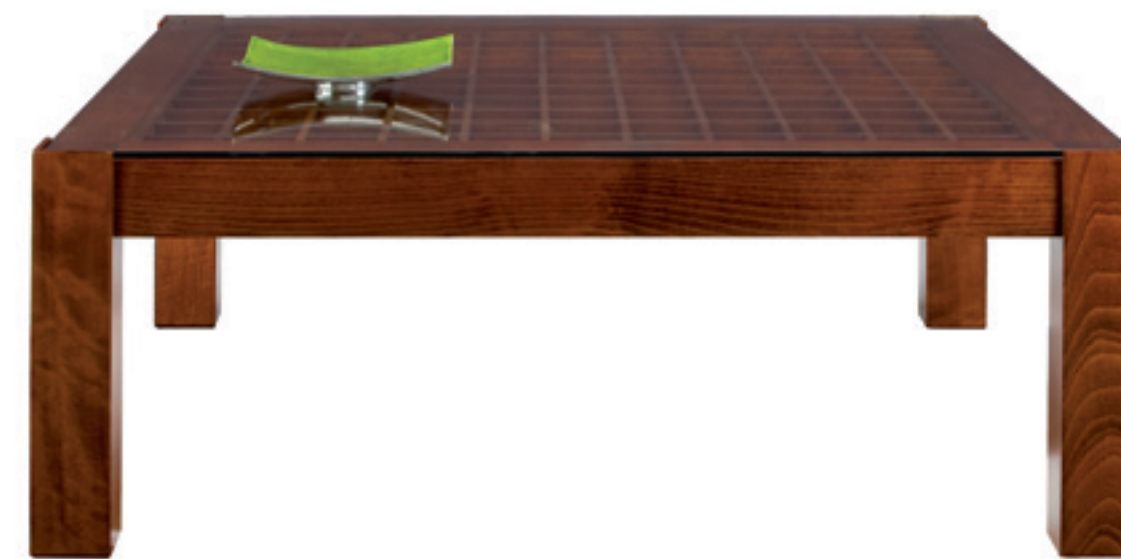

T-620
estantería 115 x 37 x 215h.
bookcase
étagère élément bibliothèque

T-620 P
estantería 115 x 37 x 215h.
bookcase
étagère 2 portes

T-626
mesa centro 118 x 118 x 45h
coffee table
table de salon

T-626