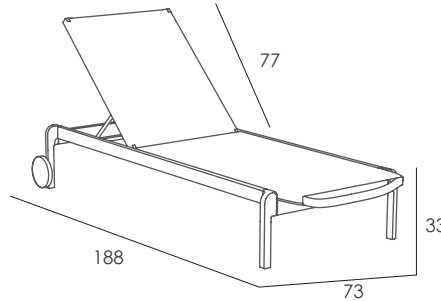

LAGO

Reg. Design: N° 008735179

Recommended stacking 6

ES

Tumbona apilable. Estructura de aluminio lacado. Patas de polipropileno reforzado con fibra de vidrio. Tejido Phifertex®. Fácil mantenimiento, antibacteriano, resistente a la humedad. Respaldo abatible 5 posiciones. Ruedas de 15 cm de Ø. Producto de uso público y doméstico. Usar en superficies estables y planas. Limpiar con agua jabonosa. Evite productos de limpieza agresivos.

DATOS LOGÍSTICOS / DADOS LOGÍSTICOS / LOGISTIC DATA / DONNÉES LOGISTIQUES

	Kg u.	CBM m3/u.	U. / Medidas Pallet	Peso Pallet	U. / Medidas Caja	Cant. Camión	Cant. Contenedor 20"	Cant. Contenedor 40"
Montada	12,5 Kg	0,18	19 u. 212x80x220 cm	243 Kg	2 u. 212,8x56,8x80 cm	380 u.	-	300 u.