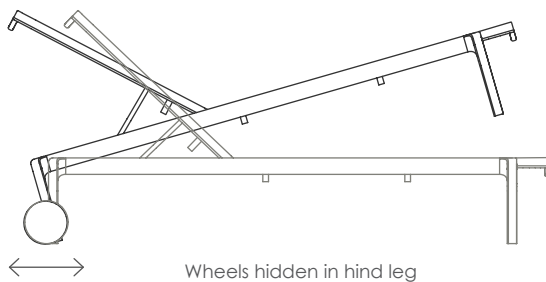

DETALLES / DETALHES / DETAILS / DÉTAILS

Wheels hidden in hind leg