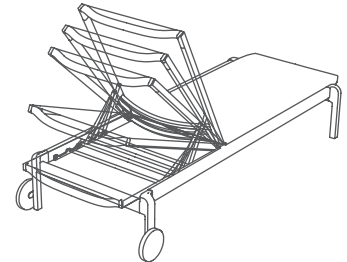

5 Positions

ACABADOS / ACABAMENTOS / FINISHES / FINITIONS

PHIFERTEX
Outdoor Fabrics

010T11	020T11	091T11	066T11
White	Taupe	Anthracite	Tweed Olivo

DATOS LOGÍSTICOS / DADOS LOGÍSTICOS / LOGISTIC DATA / DONNÉES LOGISTIQUES

	Kg u.	CBM m3/u.	U. / Medidas Pallet	Peso Pallet	U. / Medidas Caja	Cant. Camión	Cant. Contenedor 20"	Cant. Contenedor 40"
Montada	12,5 Kg	0,18	19 u. 212x80x220 cm	243 Kg	2 u. 212,8x56,8x80 cm	380 u.	-	300 u.

Made in Portugal