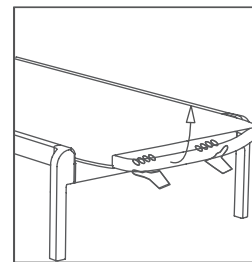

5 Positions

ACABADOS / ACABAMENTOS / FINISHES / FINITIONS

PHIFERTEX
Outdoor Fabrics

010T11	020T11	091T11	066T11
White	Taupe	Anthracite	Tweed Olivo

DATOS LOGÍSTICOS / DADOS LOGÍSTICOS / LOGISTIC DATA / DONNÉES LOGISTIQUES

	Kg u.	CBM m3/u.	U. / Medidas Pallet	Peso Pallet	U. / Medidas Caja	Cant. Camión	Cant. Contenedor 20"	Cant. Contenedor 40"
Montada	12,5 Kg	0,18	19 u. 212x80x220 cm	243 Kg	2 u. 212,8x56,8x80 cm	380 u.	-	300 u.

Made in Portugal