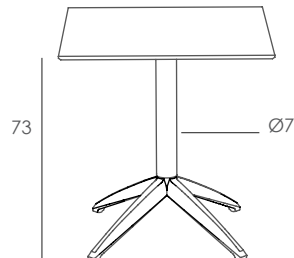

Tops: 60 x 60 cm
60 x 70 cm
70 x 70 cm
80 x 80 cm

Tops: Ø 60 cm
Ø 70 cm