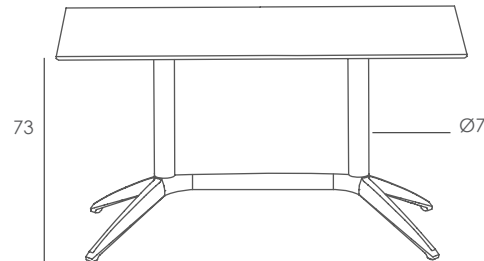

## ES

Mesa fija de pata central. Patas de polipropileno reforzado con fibra de vidrio. Tubo de aluminio lacado. Tacos reguladores de altura. Tablero compacto de 10 mm de espesor. Uso exterior. Producto de uso público. Usar en superficies estables y planas. Limpiar con un paño húmedo con agua jabonosa. Evitar productos de limpieza agresivos.