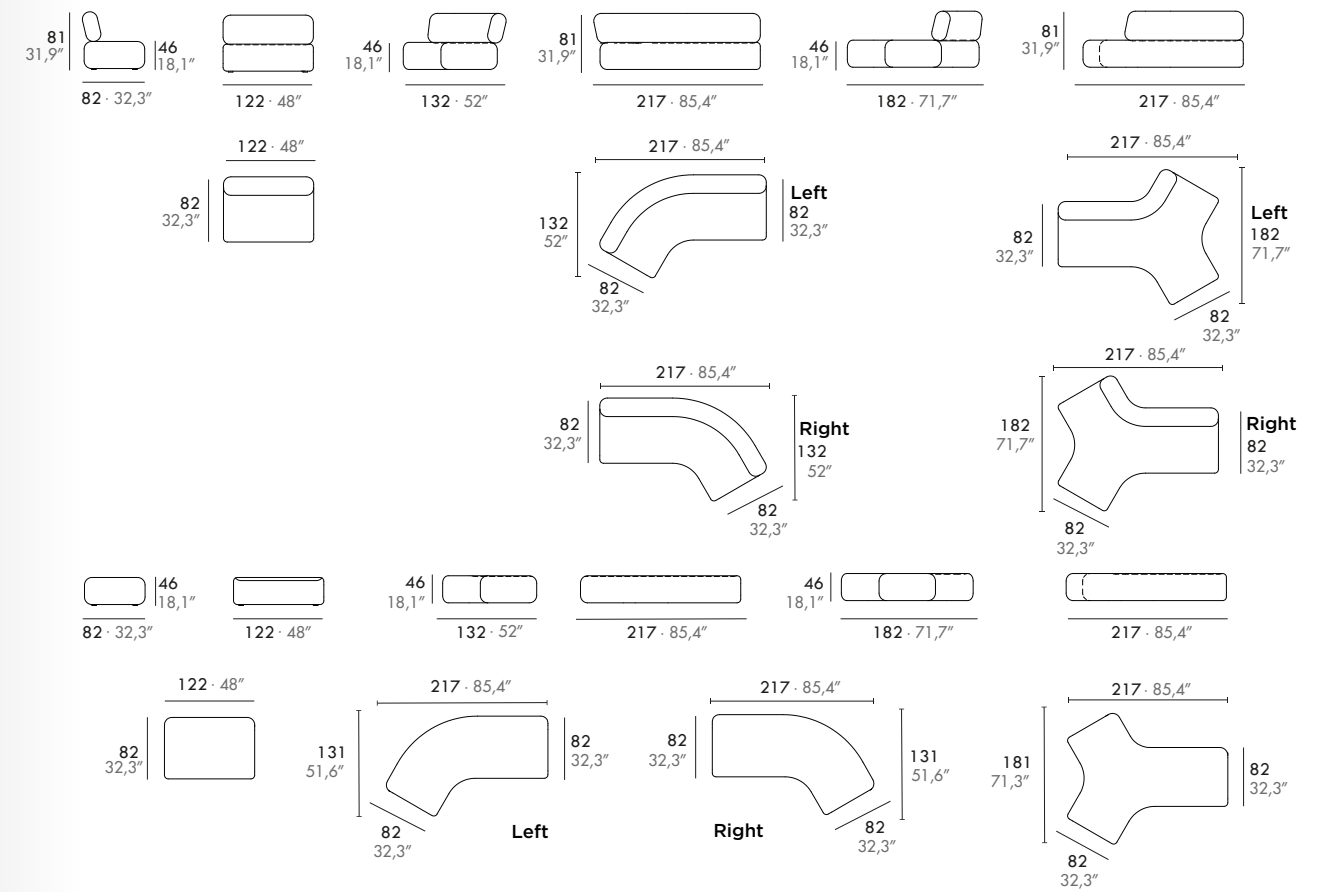

Cuc

Gabriel Teixidó

EN · Solid wood frame, 35 Kg/m³ polyether seat and 35 Kg/m³ polyether back. Back: metal inner frame. Fix upholstered.

ES · Estructura de madera maciza, asiento poliéter 35 Kg/m³ y respaldo poliéter 35 Kg/m³. La estructura del cabezal es metálica. Tapizado fijo.

DE · Massivholzrahmen, Sitz aus 35 Kg/m³. Polyäther und Rücken aus 35 Kg/m³. Polyäther. Festbezug.