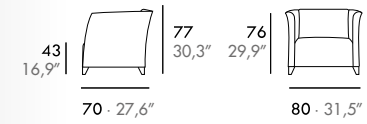

Perla

José Gras

EN · Solid wood frame, 35 Kg. polyether seat and 30 Kg. polyether back. Fix upholstered, optional removable cover (Perla faldón).

ES · Estructura madera maciza, asiento poliéter 35 Kg. y respaldo poliéter 30 Kg. Tapizado fijo, opción desenfundable (Perla faldón).

DE · Massivholzrahmen, Sitz aus 35 Kg. Polyäther und Rücken aus 30 Kg. Polyäther. Festbezug, Option: Vollständig abnehmbarer Bezug (Perla faldón).

Perla