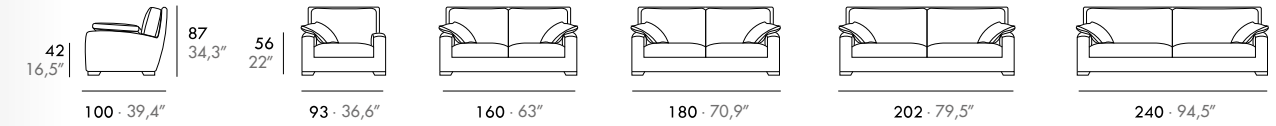

Sunday

Gabriel Teixidó

EN · Solid wood frame, Nosag springs, seat in "Viscoelastic" (extracomfort "memory foam" 55 Kg/m³ polyether), back in a combination of down feather/polyether. Fix upholstered, optional removable cover (Sunday fun).

ES · Estructura madera maciza, muelles Nosag, asiento viscoelástico (poliéter extraconfort de 55 Kg/m³ "efecto retorno"), respaldo combinación de pluma/poliéter. Tapizado fijo, opción desenfundable (Sunday fun).

DE · Massivholzrahmen, "Nosag"-Federung, Sitz aus "Viscoelastic" (Komfortkissen mit "Memoryeffekt" 55 Kg/m³ Polyäther), Rückenkissen Kombination aus Polsterdaunenmischung/Polyäther. Festbezug, Option: Vollständig abnehmbarer Bezug (Sunday fun).