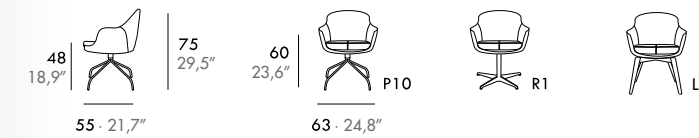

Riverso

By Grassoler Studio

EN · Cold moulded foam module over metallic frame, swivel base. Fix upholstered.

ES · Espuma de poliuretano moldeado en frío sobre estructura de acero, base giratoria. Tapizado fijo.

DE · Module aus kaltgegossenem Polyurethan. Gestell aus Walzstahl. Drehfuss. Festbezug.