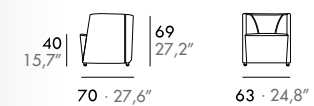

Berlin

José Gras

EN · Solid wood frame, 35 Kg. polyether seat and 35 Kg. polyether back. Fix upholstered.

ES · Estructura madera maciza, asiento poliéter 35 Kg. y respaldo poliéter 35 Kg. Tapizado fijo.

DE · Massivholzrahmen, Sitz aus 35 Kg. Polyäther und Rücken aus 35 Kg. Polyäther. Festbezug.