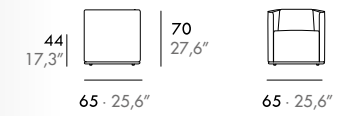

Grammy

Gabriel Teixidó

EN · Solid wood frame, 35 Kg. polyether seat and 30 Kg. polyether back. Fix upholstered.

ES · Estructura madera maciza, asiento poliéter 35 Kg. y respaldo poliéter 30 Kg. Tapizado fijo.

DE · Massivholzrahmen, Sitz aus 35 Kg. Polyäther und Rücken aus 30 Kg. Polyäther. Festbezug.