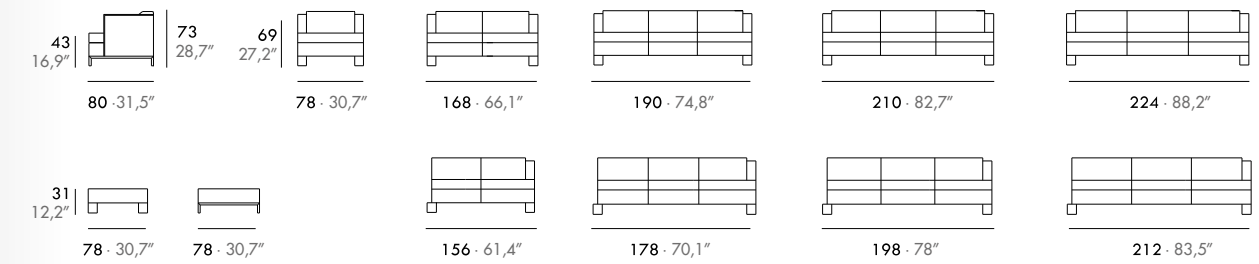

Intruder

Gabriel Teixidó

EN · Metallic frame, suspension by metallic springs comfort to choose: soft, middle or firm. 35 Kg/m³. polyether seat, 30 Kg. polyether back. Fix upholstered.

ES · Estructura metálica, suspensión mediante muelles confort a elegir: suave, medio y firme. Asiento poliéter 35 Kg/m³, respaldo poliéter 30 Kg. Tapizado fijo.

DE · Pulverbeschichtetes Metallgestell, Stahlfedern in drei Varianten: weich, mittel oder fest. Sitz aus 35 Kg/m³ Polyäther, Rücken aus 30 Kg. Polyäther. Festbezug.