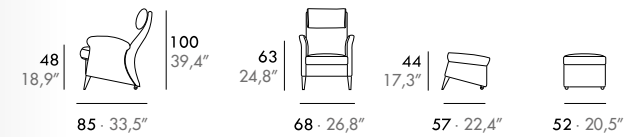

Koly

Gabriel Teixidó

EN · Solid wood frame, 35 Kg. polyether seat and 30 Kg. polyether back, adjustable headcushion. Fix upholstered, removable cover optional (Koly Vel).

ES · Estructura madera maciza, asiento poliéter 35 Kg. y respaldo poliéter 30 Kg., cabezal regulable en altura. Tapizado fijo, opción desenfundable (Koly Vel).

DE · Massivholzrahmen, Sitz aus 35 Kg. Polyäther und Rücken aus 30 Kg. Polyäther. Höhenverstellbarer Kopfteil. Festbezug, Option: Vollständig abnehmbarer Bezug (Koly Vel).