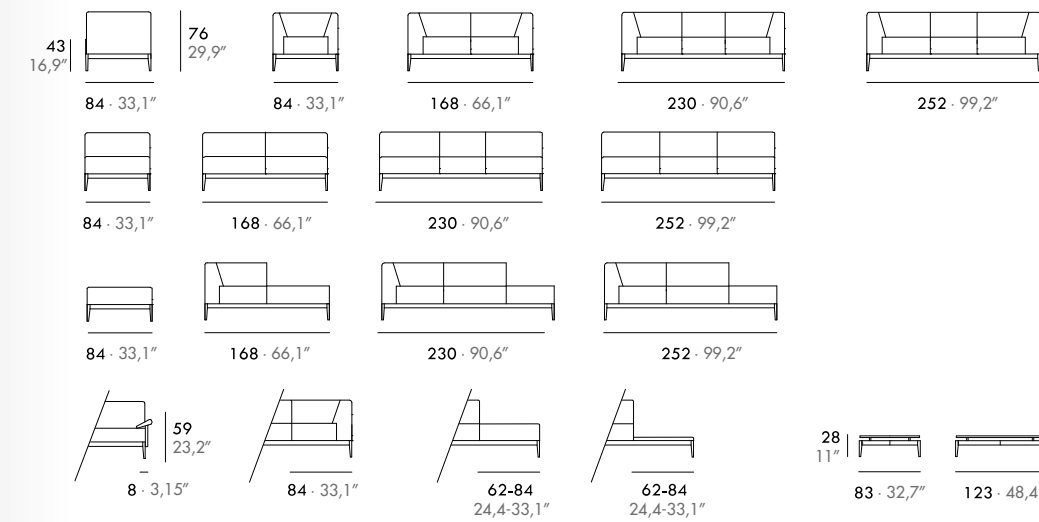

Euphoria XXI

Gabriel Teixidó

EN · Steel and solid wood frame, knock-down frame, Nosag springs, 35 Kg. polyether seat and 30/40 Kg. polyether back, aluminium feet. Fix upholstered.

ES · Estructura metálica y de madera, desmontable, muelles Nosag, asiento poliéter 35 Kg. y respaldo poliéter 30/40 Kg., pies aluminio. Tapizado fijo.

DE · Metall und Massivholzrahmen, zerlegbares Gestell, "Nosag"-Federung, Sitz aus 35 Kg. Polyäther und Rücken aus 30/40 Kg. Polyäther, Aludruckgussfüße. Festbezug.