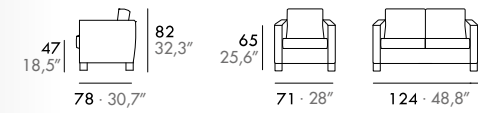

José Gras

EN · Solid wood frame, 35 Kg. polyether seat and 30 Kg. polyether back. Fix upholstered.

ES · Estructura madera maciza, asiento poliéter 35 Kg. y respaldo poliéter 30 Kg. Tapizado fijo.

DE · Massivholzrahmen, Sitz aus 35 Kg. Polyäther und Rücken aus 30 Kg. Polyäther. Festbezug.