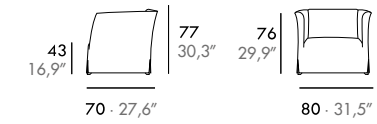

Pasarela alta

Perla faldón