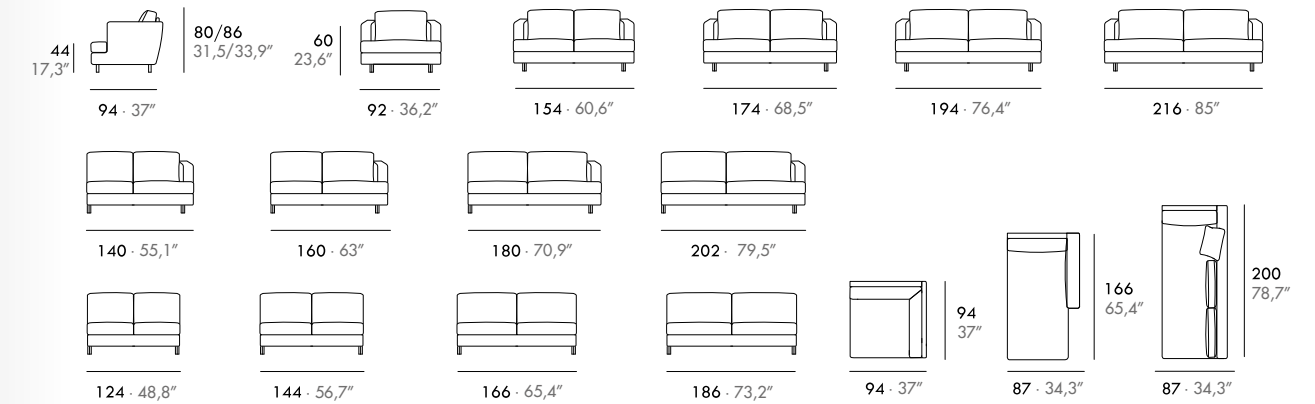

Daris

José Gras

EN · Metallic frame, knock down arms, suspension by metallic springs comfort to choose: soft, middle or firm. Two seat inclinations, 35 Kg/m³. polyether seat, fiber back cushions. Completely removable covers.

ES · Estructura metálica, brazos desmontables, suspensión mediante muelles confort a elegir: suave, medio y firme. Dos inclinaciones de asiento. Asiento poliéter 35 Kg/m³, respaldo en fibra. Totalmente desenfundable.

DE · Pulverbeschichtetes Metallgestell, zerlegbare Armlehne, Stahlfedern in drei Varianten: weich, mittel oder fest. Zwei Sitzpositionen. Sitz aus 35 Kg/m³ Polyäther, Rückenkissen aus Fasern, vollständig abnehmbarer Bezug.