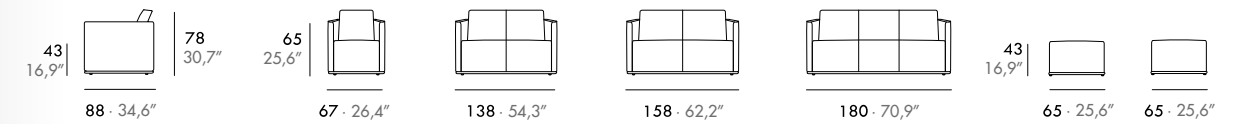

Glamour

Gabriel Teixidó

EN · Solid wood frame, 35 Kg. polyether seat and 30 Kg. polyether back. Fix upholstered.

ES · Estructura madera maciza, asiento poliéter 35 Kg. y respaldo poliéter 30 Kg. Tapizado fijo.

DE · Massivholzrahmen, Sitz aus 35 Kg. Polyäther und Rücken aus 30 Kg. Polyäther. Festbezug.