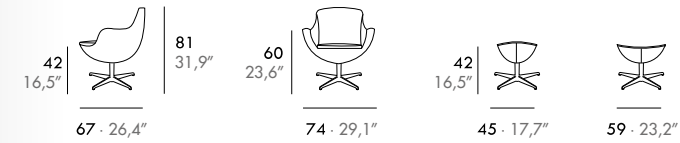

Rosetta

By Grassoler Studio

EN · Cold moulded foam module over metallic frame, swivel base. Fix upholstered.

ES · Espuma de poliuretano moldeado en frío sobre estructura de acero, base giratoria. Tapizado fijo.

DE · Module aus kaltgegossenem Polyurethan. Gestell aus Walzstahl. Drehfuss. Festbezug.