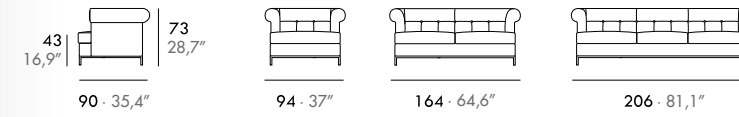

ES · Estructura madera maciza, asiento poliéter 35 Kg. y respaldo poliéter 30 Kg. Tapizado fijo.

DE · Massivholzrahmen, Sitz aus 35 Kg. Polyäther und Rücken aus 30 Kg. Polyäther. Festbezug.

Interval

José Gras