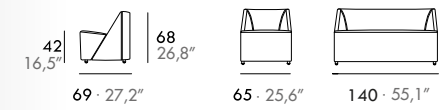

Berna

José Gras

EN · Solid wood frame, 35 Kg. polyether seat and 35 Kg. polyether back. Fix upholstered.

ES · Estructura madera maciza, asiento poliéter 35 Kg. y respaldo poliéter 35 Kg. Tapizado fijo.

DE · Massivholzrahmen, Sitz aus 35 Kg. Polyäther und Rücken aus 35 Kg. Polyäther. Festbezug.