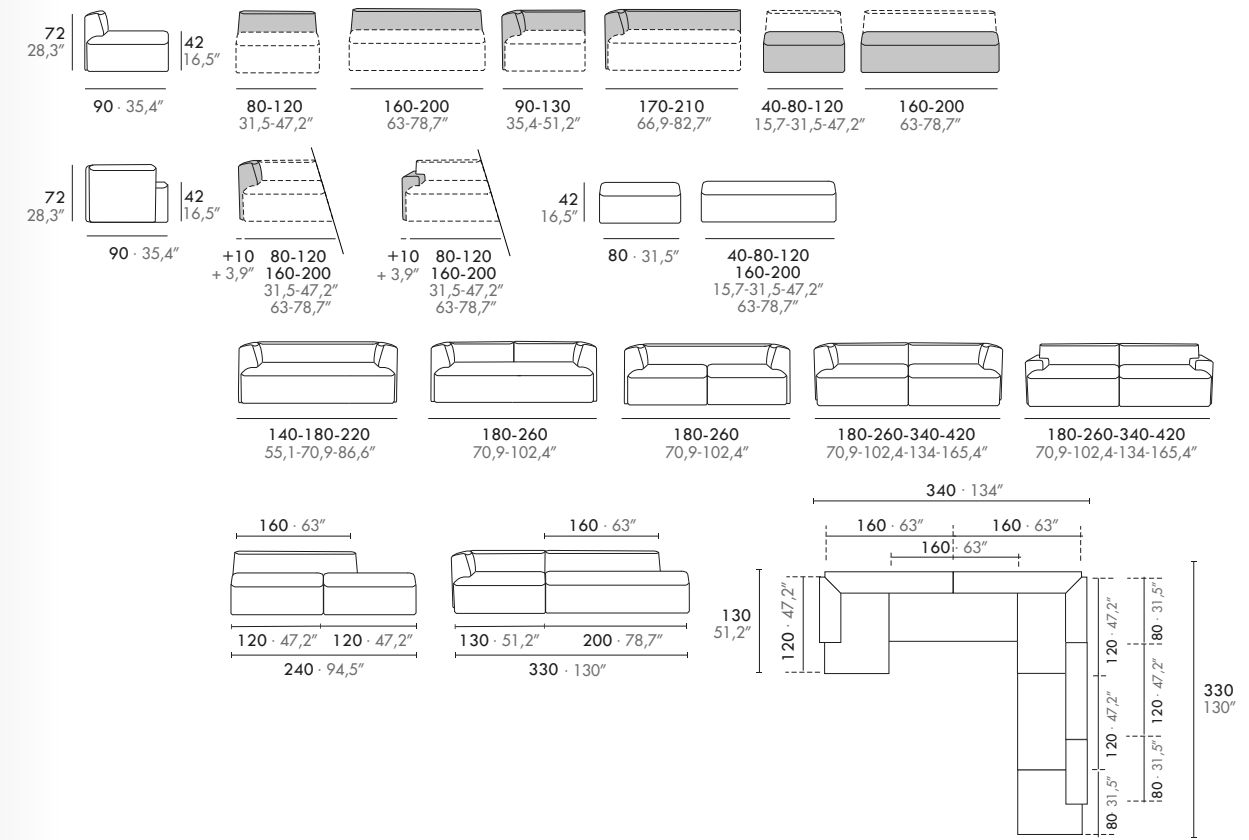

Cayman

By Grassoler Studio

EN · Solid wood frame, 30 Kg/m³ polyether seat and 25 Kg/m³ polyether back. Fix upholstered.

ES · Estructura de madera maciza, asiento poliéter 30 Kg/m³ y respaldo poliéter 25 Kg/m³. Tapizado fijo.

DE · Massivholzrahmen, Sitz aus 30 Kg/m³. Polyäther und Rücken aus 25 Kg/m³. Polyäther. Festbezug.