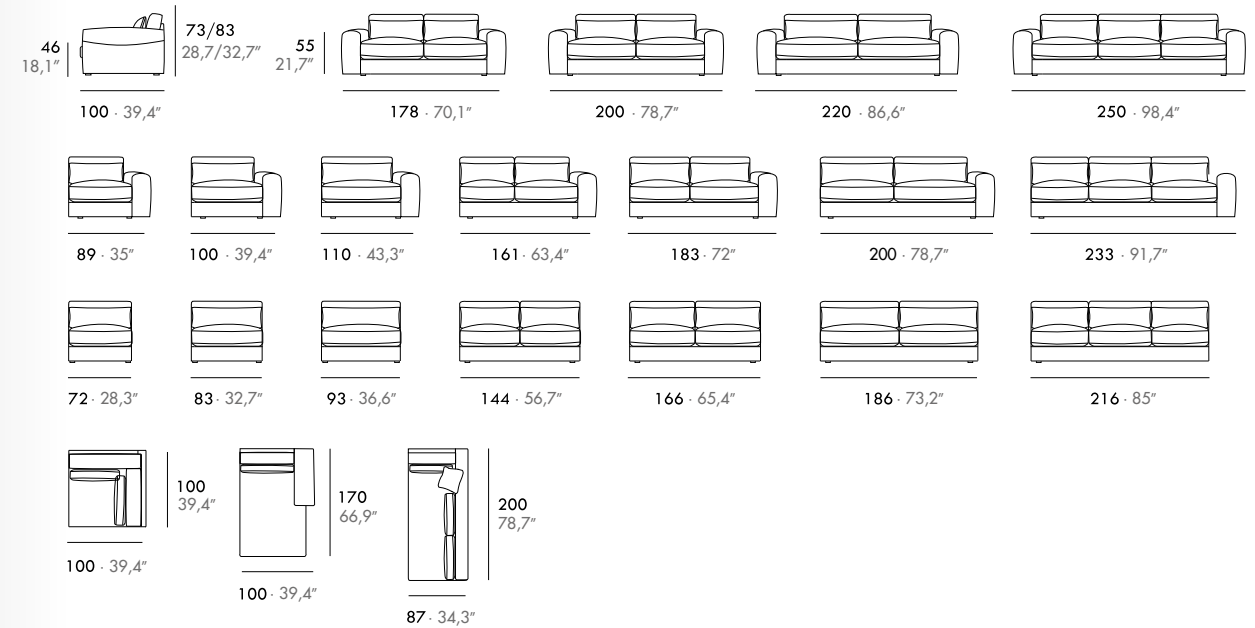

Thunder MMS

José Gras

EN · Metallic frame, knock down structure, suspension by metallic springs comfort to choose: soft, middle or firm. Two seat inclinations. Seat in down feather with interior in "Viscoelastic" extracomfort 55 Kg/m³ polyether, back 25 Kg polyether, Kidney cushions in a combination of polyether/fiber/down feather. Option: seat in "Viscoelastic". Completely removable covers.

ES · Estructura metálica totalmente desmontable, suspensión mediante muelles confort a elegir: suave, medio y firme. Dos inclinaciones de asiento. Asiento en pluma con interior en viscoelástico 55Kg/m³ extraconfort, respaldo poliéter 25 Kg, riñonera combinación de poliéter/fibra/pluma. Opción: asiento en viscoelástico. Totalmente desfundable.

DE · Pulverbeschichtetes Metallgestell, komplett zerlegbares Gestell, Stahlfedern in drei Varianten: weich, mittel oder fest. Zwei Sitzpositionen. Sitz aus Polyesterdaunenmischung mit "Viscoelastic" Komfortkissen mit "Memoryeffekt" 55 Kg/m³ Polyäther, Rücken aus 25Kg. Polyäther, Nierenkissen aus Kombination Faser/Polsterdaunenmischung. Option: Sitz aus "Viscoelastic". Vollständig abnehmbarer Bezug.