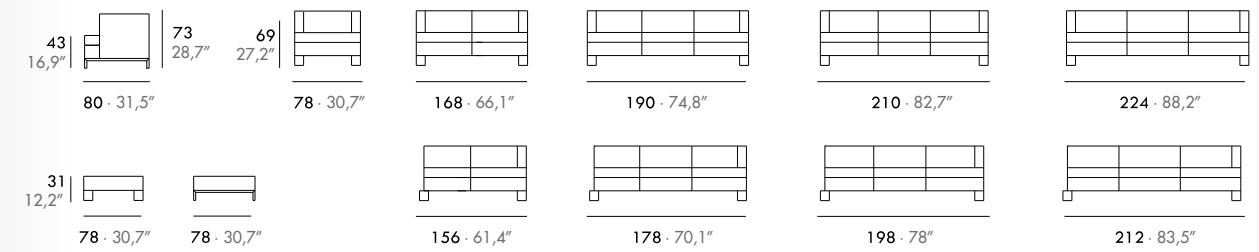

Invader

Gabriel Teixidó

EN · Metallic frame, suspension by metallic springs comfort to choose: soft, middle or firm. 35 Kg/m³. polyether seat, 30 Kg. polyether back. Fix upholstered.

ES · Estructura metálica, suspensión mediante muelles confort a elegir: suave, medio y firme. Asiento poliéter 35 Kg/m³, respaldo poliéter 30 Kg. Tapizado fijo.

DE · Pulverbeschichtetes Metallgestell, Stahlfedern in drei Varianten: weich, mittel oder fest. Sitz aus 35 Kg/m³ Polyäther, Rücken aus 30 Kg. Polyäther. Festbezug.