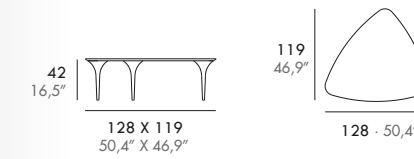

Hiru · Hirusta

Gabriel Teixidó

EN · Coffee table in solid beechwood varnished in oak, walnut or wengué, or lacquered in white or black.

ES · Mesa de centro en madera maciza de haya barnizada en color roble, nogal o wengué, o lacada en blanco o en negro.

DE · Couchtisch aus massiver Buche gebeizt in Eiche, Nussbaum oder Wenge, oder in weiß oder schwarz lackiert.

Hiru