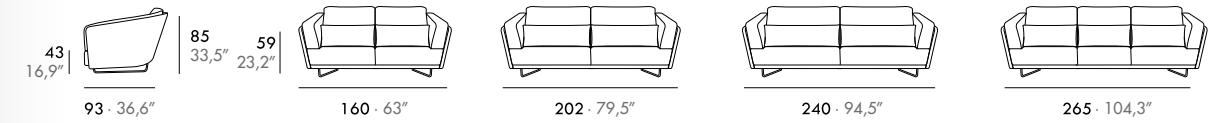

Oracle

Gabriel Teixidó

EN · Metallic frame, suspension by NEA elastic webbings. Seat in “Viscoelastic” extracomfort 55 Kg /m³ polyether, back, arm and kidney cushions in down feather. Completely removable covers.

ES · Estructura metálica, suspensión mediante cinchas NEA. Asiento viscoelástico 55Kg/m³ extraconfort, respaldo, brazo y riñoneras de pluma. Totalmente desenfundable.

DE · Pulverbeschichtetes Metallgestell, elastische NEA Kreuzgurte. Sitz aus “Viscoelastic” Komfortkissen mit “Memoryeffekt” 55 Kg/m³ Polyäther, Rücken-, Armlehnkissen und Nierenkissen aus Polyesterdaunenmischung. Vollständig abnehmbarer Bezug.