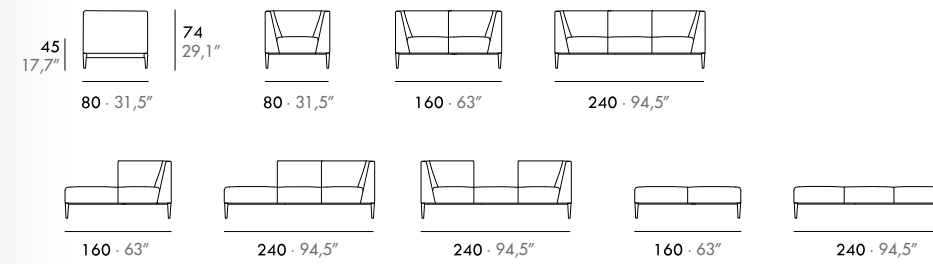

Elder

Gabriel Teixidó

EN · Solid wood frame, 35 Kg. polyether seat and 35 Kg. polyether back, aluminium feet or painted. Fix upholstered.

ES · Estructura madera maciza, asiento poliéter 35 Kg. respaldo poliéter 35 Kg., pies aluminio o pintados. Tapizado fijo.

DE · Massivholzrahmen, Sitz aus 35 Kg. Polyäther und Rücken aus 30 Kg. Polyäther, Alu Füße oder lackiert. Festbezug.