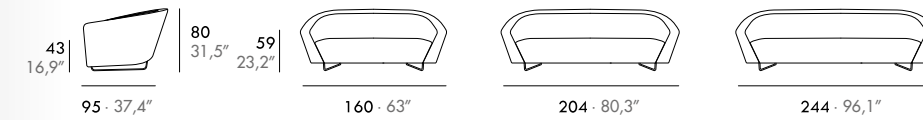

Open Air

Gabriel Teixidó

EN · Solid wood frame, 35 Kg. polyether seat and 35 Kg. polyether back. Fix upholstered.

ES · Estructura madera maciza, asiento poliéter 35 Kg. y respaldo poliéter 35 Kg. Tapizado fijo.

DE · Massivholzrahmen, Sitz aus 35 Kg. Polyäther und Rücken aus 35 Kg. Polyäther. Festbezug.