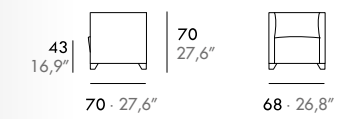

Finca mini

José Gras

EN · Solid wood frame, 35 Kg. polyether seat and 30 Kg. polyether back. Fix upholstered.

ES · Estructura madera maciza, asiento poliéter 35 Kg. y respaldo poliéter 30 Kg. Tapizado fijo.

DE · Massivholzrahmen, Sitz aus 35 Kg. Polyäther und Rücken aus 30 Kg. Polyäther. Festbezug.