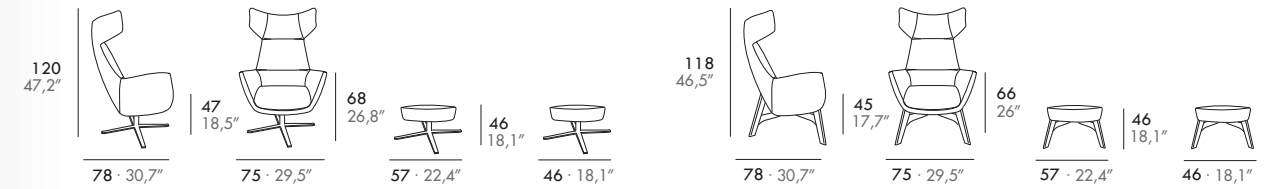

Charme

By Grassoler Studio

EN · Cold moulded foam module over metallic frame, swivel only with metallic base option. Fix upholstered.

ES · Espuma de poliuretano moldeado en frío sobre estructura de acero, base giratoria solo con la opción metálica. Tapizado fijo.

DE · Module aus kaltgegossenem Polyurethan. Gestell aus Walzstahl. Drehfuss nur aus Metall. Festbezug.