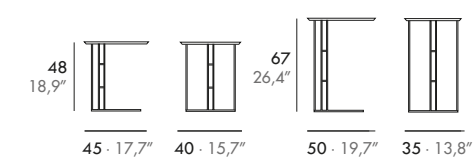

Lavanda · Menta · Salvia

José Gras

EN · Side table in natural veneer walnut, oak and wenge or white lacquered. Steel base, painted in white or black.

ES · Mesa auxiliar en chapa natural de Nogal, Roble y Wengué, o acabado lacado en blanco. Base metálica de acero laminado, pintada blanca o negra.

DE · Beistelltisch in Naturfurnier Nussbaum, Eiche und Wenge oder weiß lackiert. Stahlgestell, in weiß oder schwarz lackiert.

Menta