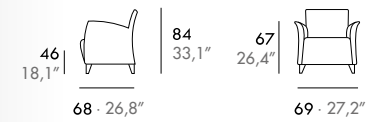

Parade

Gabriel Teixidó

EN · Solid wood frame, 35 Kg. polyether seat and 34 Kg. and 18 Kg. polyether back. Fix upholstered.

ES · Estructura madera maciza, asiento poliéter 35 Kg. y respaldo poliéter 34 Kg y 18 Kg. Tapizado fijo.

DE · Massivholzrahmen, Sitz aus 35 Kg. Polyäther und Rücken aus 34 Kg. und 18 Kg. Polyäther. Festbezug.