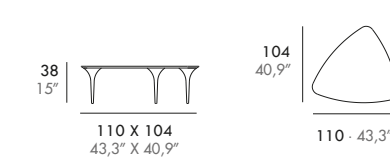

Hiru · Hirusta

Gabriel Teixidó

EN · Coffee table in solid beechwood varnished in oak, walnut or wengué, or lacquered in white or black.

ES · Mesa de centro en madera maciza de haya barnizada en color roble, nogal o wengué, o lacada en blanco o en negro.

DE · Couchtisch aus massiver Buche gebeizt in Eiche, Nussbaum oder Wenge, oder in weiß oder schwarz lackiert.

Hirusta