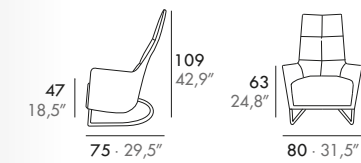

Pasarela

Gabriel Teixidó

EN · Metallic frame, 35 kg/m³ polyether seat cushion. Steel base, painted or chromed. Fix upholstered.

ES · Estructura metálica pintada anticorrosión. Asiento en poliéter de 35 Kg/m³ con guata. Base metálica pintada o cromada. Tapizado fijo.

DE · Pulverbeschichtetes Metallgestell, Sitz aus 35 Kg/m³ Polyäther. Gestell aus Walzstahl. Verchromtes Stahlrohr lackiert farbig oder verchromt. Festbezug.

Pasarela alta