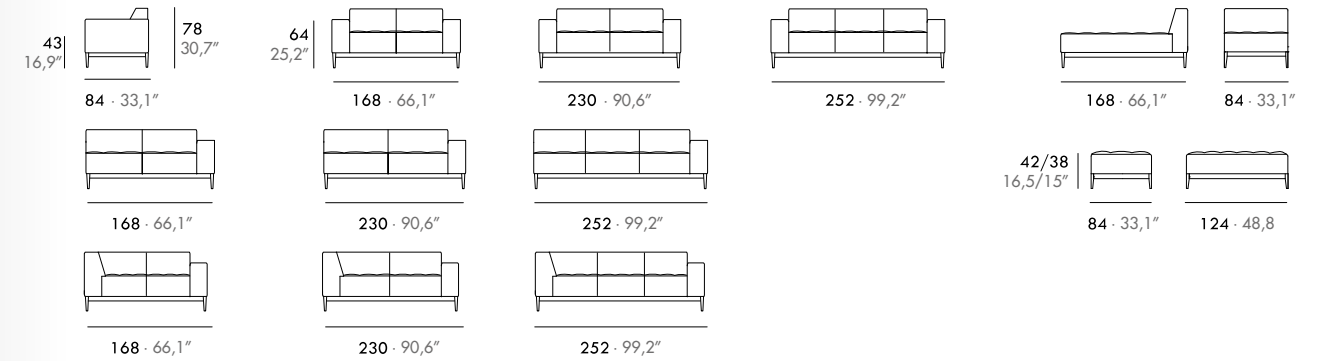

Eudos

José Gras

EN · Steel and solid wood frame, knock-down frame, Nosag springs, 35 Kg. polyether seat and 30/40 Kg. polyether back, steel base aluminium painted in silver or brown, aluminium feet (16 or 22 cm). Fix upholstered.

ES · Estructura metálica y de madera, desmontable, muelles Nosag, asiento poliéter 35 Kg. y respaldo poliéter 30/40 Kg., base de acero pintada color aluminio o marrón, pies aluminio (16 o 22 cm). Tapizado fijo.

DE · Metall und Massivholzrahmen, zerlegbares Gestell, "Nosag"-Federung, Sitz aus 30 Kg. Polyäther und Rücken aus 30/40 Kg. Polyäther, Basis in braun oder alufarbig lackiert, Aludruckgussfüße (16 oder 22 cm). Festbezug.