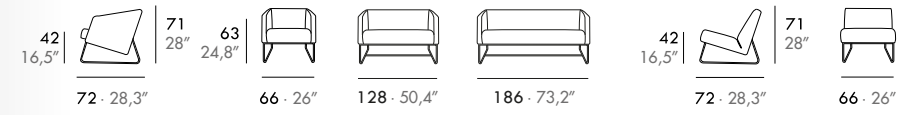

Kanel

Gabriel Teixidó

EN · Solid wood frame, 35 Kg. polyether seat and 30 Kg. polyether back. Fix upholstered.

ES · Estructura madera maciza, asiento poliéter 35 Kg. y respaldo poliéter 30 Kg. Tapizado fijo.

DE · Massivholzrahmen, Sitz aus 35 Kg. Polyäther und Rücken aus 30 Kg. Polyäther. Festbezug.