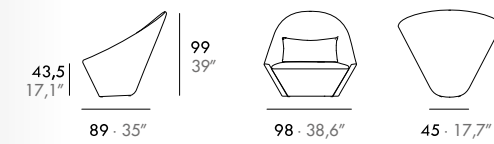

DE · Massivholzrahmen, Sitz aus 35 Kg. Polyäther, Rücken aus 25 Kg. Polyäther, Nierenkissen aus Fasern. Festbezug.

Opalina

Gabriel Teixidó

EN · Solid wood frame, 35 Kg. polyether seat and 25 Kg. polyether back. Fix upholstered.