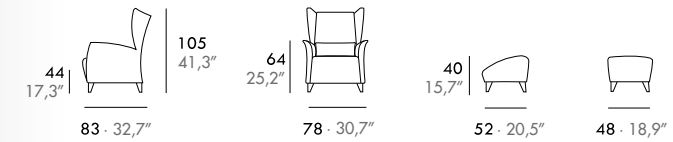

Parody

Gabriel Teixidó

EN · Solid wood frame, 35 Kg. polyether seat and 24 Kg. polyether back and kidney cushion. Fix upholstered.

ES · Estructura madera maciza, asiento poliéter 35 Kg., respaldo y riñonera poliéter 24 Kg. Tapizado fijo.

DE · Massivholzrahmen, Sitz aus 35 Kg. Polyäther, Rücken und Nierenkissen aus 24 Kg. Polyäther. Festbezug.