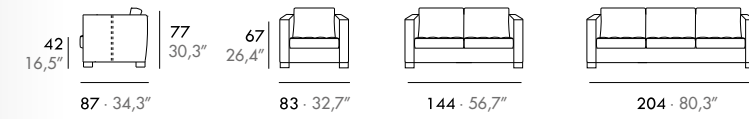

Interval

José Gras

EN · Solid wood frame, 35 Kg. polyether seat and 30 Kg. polyether back. Fix upholstered.

ES · Estructura madera maciza, asiento poliéter 35 Kg. y respaldo poliéter 30 Kg. Tapizado fijo.

DE · Massivholzrahmen, Sitz aus 35 Kg. Polyäther und Rücken aus 30 Kg. Polyäther. Festbezug.