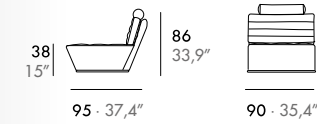

Global

José Gras

EN · Solid wood frame, seat in 35 Kg. polyether and back cushion in down feather, adjustable headcushion. Fix upholstered.

ES · Estructura madera maciza, asiento de poliéter de 35 Kg. y respaldo pluma de ave, cabezal regulable en altura. Tapizado fijo.

DE · Massivholzrahmen, Sitz aus 35 Kg. Polyäther, Rücken aus Polyesterdaunenmischung. Höhenverstellbarer Kopfteil. Festbezug.