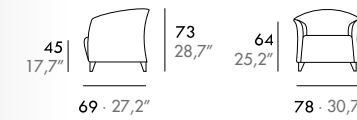

Parcel

Gabriel Teixidó

EN · Solid wood frame, 35 Kg. polyether seat and 34 Kg. and 18 Kg. polyether back. Fix upholstered.

ES · Estructura madera maciza, asiento poliéter 35 Kg. y respaldo poliéter 34 Kg. y 18 Kg. Tapizado fijo.

DE · Massivholzrahmen, Sitz aus 35 Kg. Polyäther und Rücken aus 34 Kg. und 18 Kg. Polyäther. Festbezug.