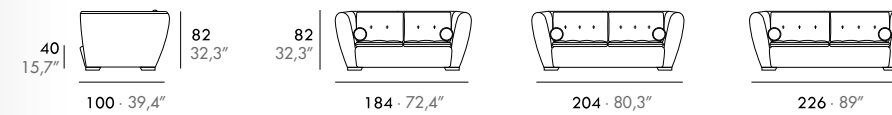

Jack

José Gras

EN · Solid wood frame, 35 Kg. polyether seat and 25 Kg. polyether back. Completely removable covers.

ES · Estructura madera maciza, asiento poliéter 35 Kg. y respaldo poliéter 25 Kg. Tapizado totalmente desfundable.

DE · Massivholzrahmen, Sitz aus 35 Kg. Polyäther und Rücken aus 25 Kg. Polyäther. Vollständig abnehmbarer Bezug.