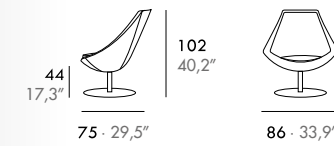

Riva

By Grassoler Studio

EN · Cold moulded foam module over metallic frame, swivel base. Fix upholstered.

ES · Espuma de poliuretano moldeado en frío sobre estructura de acero, base giratoria. Tapizado fijo.

DE · Module aus kaltgegossenem Polyurethan. Gestell aus Walzstahl. Drehfuss. Festbezug.