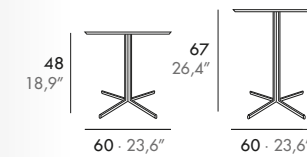

Lavanda · Menta · Salvia

José Gras

EN · Side table in natural veneer walnut, oak and wenge or white lacquered. Steel base, painted in white or black.

ES · Mesa auxiliar en chapa natural de Nogal, Roble y Wengué, o acabado lacado en blanco. Base metálica de acero laminado, pintada blanca o negra.

DE · Beistelltisch in Naturfurnier Nussbaum, Eiche und Wenge oder weiß lackiert. Stahlgestell, in weiß oder schwarz lackiert.

Lavanda