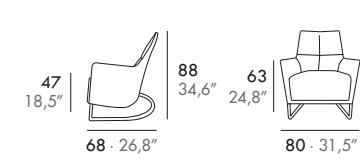

Pasarela baja