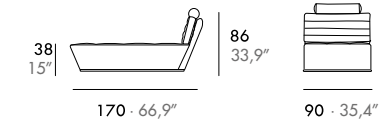

Global

José Gras

EN · Solid wood frame, seat in 35 Kg. polyether and back cushion in down feather, adjustable headcushion. Fix upholstered.

ES · Estructura madera maciza, asiento de poliéter de 35 Kg. y respaldo pluma de ave, cabezal regulable en altura. Tapizado fijo.

DE · Massivholzrahmen, Sitz aus 35 Kg. Polyäther, Rücken aus Polyesterdaunenmischung. Höhenverstellbarer Kopfteil. Festbezug.