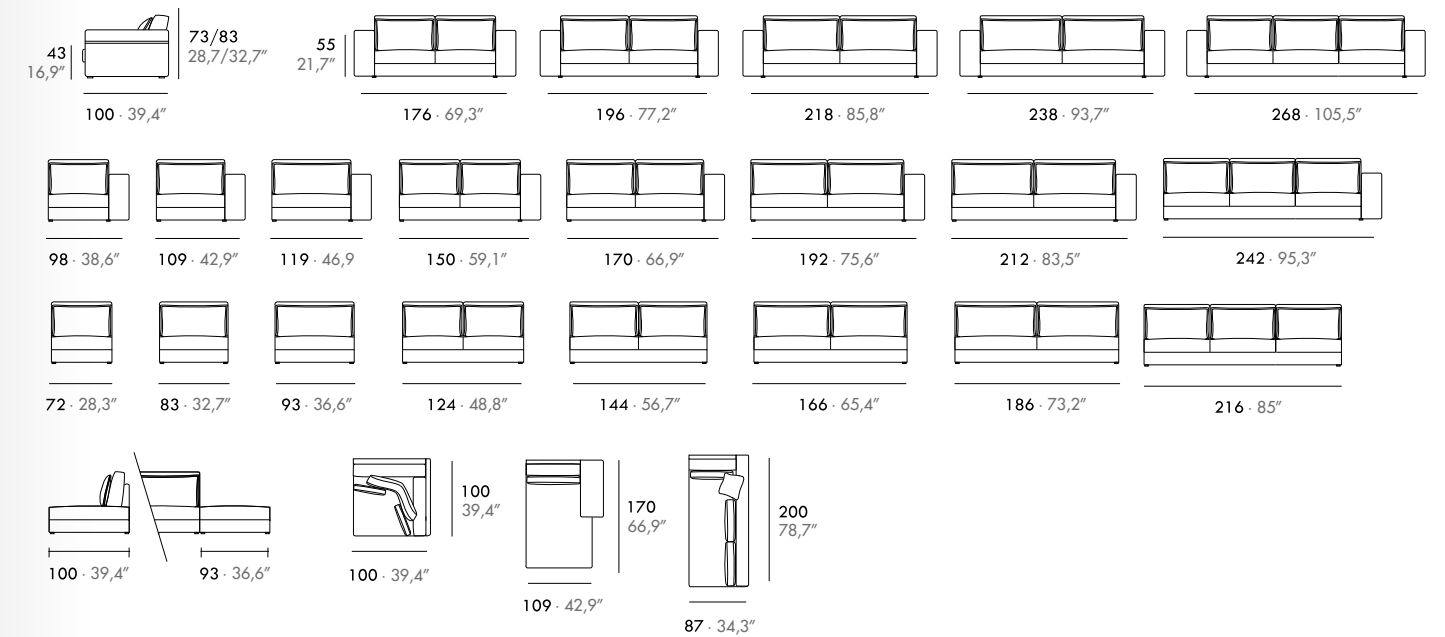

Transit MMS

José Gras

EN · Metallic frame, knock down structure, suspension by metallic springs comfort to choose: soft, middle or firm. Two seat inclinations. Seat in “Viscoelastic” extracomfort 55 Kg/m³ polyether, back in 25 Kg. polyether, kidney cushions in down feather/fiber. Completely removable covers.

ES · Estructura metálica totalmente desmontable, suspensión mediante muelles confort a elegir: suave, medio y firme. Dos inclinaciones de asiento. Asiento viscoelástico 55Kg/m³ extraconfort, respaldo de poliéter 25 Kg. riñoneras en pluma/fibra. Totalmente desenfundable.

DE · Pulverbeschichtetes Metallgestell, komplett zerlegbares Gestell, Stahlfedern in drei Varianten: weich, mittel oder fest. Zwei Sitzpositionen. Sitz aus “Viscoelastic” Komfortkissen mit “Memoryeffekt” 55 Kg/m³ Polyäther, Rückenkissen aus 25 Kg. Polyäther, Nierenkissen aus Faser/Polsterdaunenmischung, vollständig abnehmbarer Bezug.