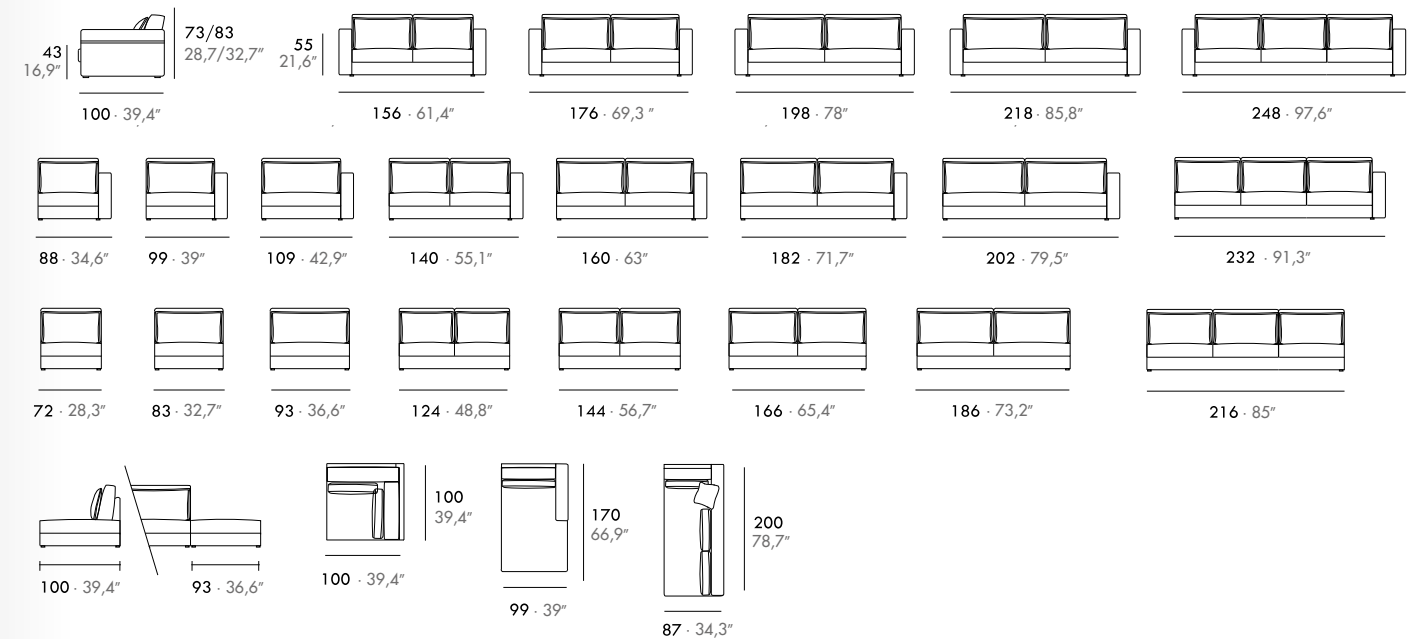

Traffic MMS

José Gras

EN · Metallic frame, knock down structure, suspension by metallic springs comfort to choose: soft, middle or firm. Two seat inclinations. Seat in “Viscoelastic” extracomfort 55 Kg/m³ polyether, back in 25 Kg. polyether, kidney cushions in down feather/fiber. Completely removable covers.

ES · Estructura metálica totalmente desmontable, suspensión mediante muelles confort a elegir: suave, medio y firme. Dos inclinaciones de asiento. Asiento viscoelástico 55Kg/m³ extraconfort, respaldo de poliéter 25 Kg, riñoneras en pluma/fibra. Totalmente desenfundable.

DE · Pulverbeschichtetes Metallgestell, komplett zerlegbares Gestell, Stahlfedern in drei Varianten: weich, mittel oder fest. Zwei Sitzpositionen. Sitz aus “Viscoelastic” Komfortkissen mit “Memoryeffekt” 55 Kg/m³ Polyäther, Rückenissen aus 25 Kg. Polyäther, Nierenkissen aus Faser/Polsterdaunenmischung, vollständig abnehmbarer Bezug.