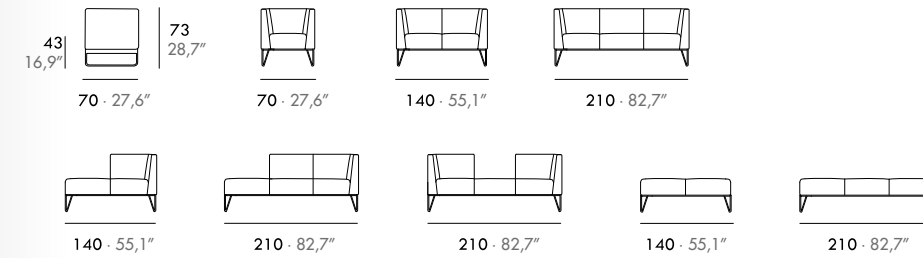

Every

Gabriel Teixidó

EN · Solid wood frame, 35 Kg. polyether seat and 35 Kg. polyether back, metalrod chromed or painted in white or painted in white. Fix upholstered.

ES · Estructura madera maciza, asiento poliéter 35 Kg. y respaldo poliéter 35 Kg., varilla metálica cromada o pintada blanca. Tapizado fijo.

DE · Massivholzrahmen, Sitz aus 35 Kg. Polyäther und Rücken aus 35 Kg. Polyäther, Metallrohr in weiss lackiert oder verchromt. Festbezug.