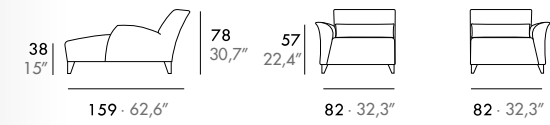

Place

Gabriel Teixidó

EN · Solid wood frame, 35 Kg. polyether seat and 24 Kg. polyether back and kidney cushion. Fix upholstered.

ES · Estructura madera maciza, asiento poliéter 35 Kg., respaldo y riñonera poliéter 24 Kg. Tapizado fijo.

DE · Massivholzrahmen, Sitz aus 35 Kg. Polyäther, Rücken und Nierenkissen aus 24 Kg. Polyäther. Festbezug.