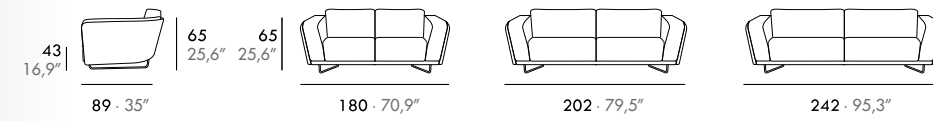

Oxygen

Gabriel Teixidó

EN · Metallic frame, suspension by NEA elastic webbings. Seat in “Viscoelastic” extracomfort 55 Kg/m³ polyether, back in down feather and arm cushions in 30 Kg. polyether. Completely removable covers.

ES · Estructura metálica, suspensión mediante cinchas NEA. Asiento viscoelástico 55Kg/m³ extraconfort, respaldo de pluma y brazos de poliéter 30 Kg. Totalmente desenfundable.

DE · Pulverbeschichtetes Metallgestell, elastische NEA Kreuzgurte. Sitz aus “Viscoelastic” Komfortkissen mit “Memoryeffekt” 55 Kg/m³ Polyäther, Rücken aus Polyesterdaunenmischung und Armlehnkissen aus 30 Kg. Polyäther. Vollständig abnehmbarer Bezug.