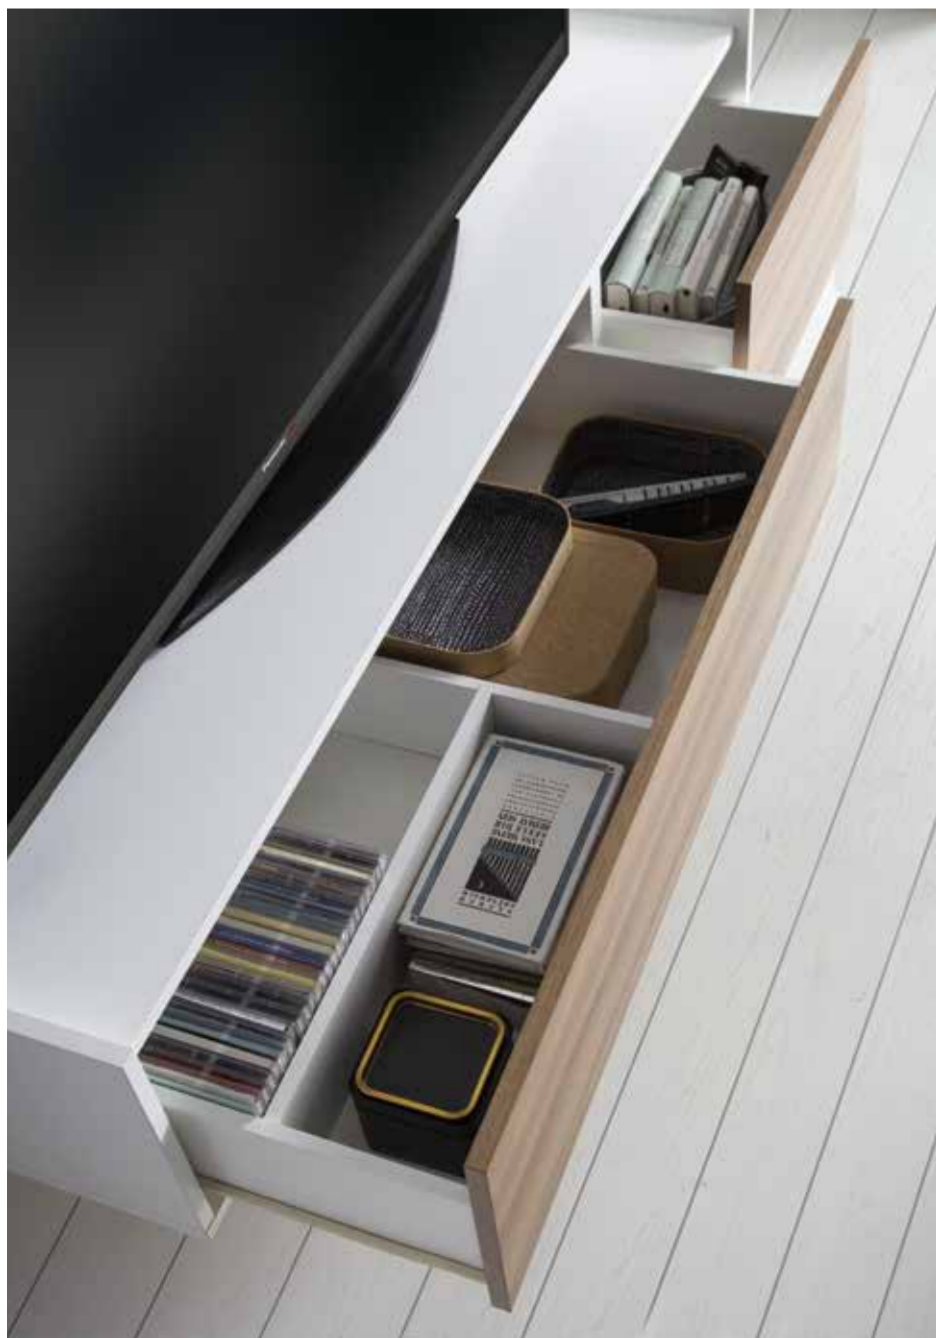

562 Estantería individual
 † 21 cm. † 47 cm. † 23 cm.
 Melamina: 25,88 Ptos.
 Lacado: 29,74 Ptos.

563 Estantería doble
 † 21 cm. † 97 cm. † 23 cm.
 Melamina: 33,16 Ptos.
 Lacado: 40,18 Ptos.

664 Mesa TV
 † 41 cm. † 200 cm. † 42 cm.
 Melamina: 161,32 Ptos.
 Lacado: 168,16 Ptos.