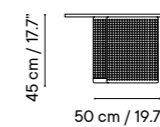

Poltrona
iSi 8106

Sofa
iSi 8107

Armchair
iSi 8143

Stool H69 - 27.1"
iSi 8145

Stool H79 - 31.1"
iSi 8144

Table H45
iSi 9273 - 9281

ø 60 cm / 23.6"	iSi 9273
ø 70 cm / 27.6"	iSi 9274
ø 80 cm / 31.5"	iSi 9275
ø 90 cm / 35.4"	iSi 9276
ø 100 cm / 39.3"	iSi 9277
ø 110 cm / 43.3"	iSi 9328