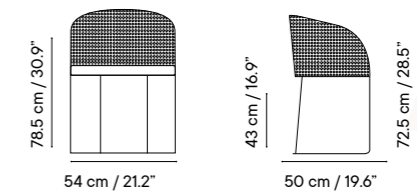

DATE	2019 - 2021	 7 - 33 kgs / 15.4 - 72.7 lbs
 Indoor & outdoor / Interior y exterior	 1 units/box	
 Galvanized steel / Acero galvanizado	 UNE-EN 581 - 1 and 581 - 2	
 Weight capacity / Peso máximo > 250 kg / 552 lb	 Cushion available / Cojín disponible	

Poltrona
iSi 8106

Sofa
iSi 8107

Armchair
iSi 8143

Stool H69 - 27.1"
iSi 8145

Stool H79 - 31.1"
iSi 8144

Table H45
iSi 9273 - 9281

ø 60 cm / 23.6"	iSi 9273
ø 70 cm / 27.6"	iSi 9274
ø 80 cm / 31.5"	iSi 9275
ø 90 cm / 35.4"	iSi 9276
ø 100 cm / 39.3"	iSi 9277
ø 110 cm / 43.3"	iSi 9328