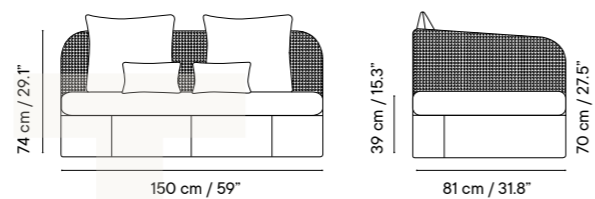

Sofa
iSi 8107