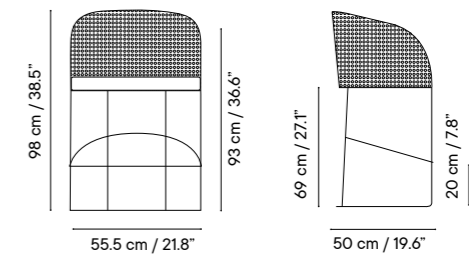

DATE	2019 - 2021	 7 - 33 kgs / 15.4 - 72.7 lbs
 Indoor & outdoor / Interior y exterior	 1 units/box	
 Galvanized steel / Acero galvanizado	 UNE-EN 581 - 1 and 581 - 2	
 Weight capacity / Peso máximo > 250 kg / 552 lb	 Cushion available / Cojín disponible	

Poltrona
iSi 8106

Sofa
iSi 8107

Armchair
iSi 8143

Stool H69 - 27.1"
iSi 8145

Stool H79 - 31.1"
iSi 8144

Table H45
iSi 9273 - 9281

ø 60 cm / 23.6"	iSi 9273
ø 70 cm / 27.6"	iSi 9274
ø 80 cm / 31.5"	iSi 9275
ø 90 cm / 35.4"	iSi 9276
ø 100 cm / 39.3"	iSi 9277
ø 110 cm / 43.3"	iSi 9328

Porcelain table top

iSi 9280 NEW	ø 60 cm / 23.6"
iSi 9281 NEW	ø 80 cm / 31.5"

Table H74
iSi 9279

Planter
iSi 7220 / iSi 7221

iSiMAR FACTORY & HEADQUARTERS

Ctra. Salinas km 1, Noáin, NAVARRA
31110, Spain.
T. +34 948 318 465 - F. +34 948 317 053