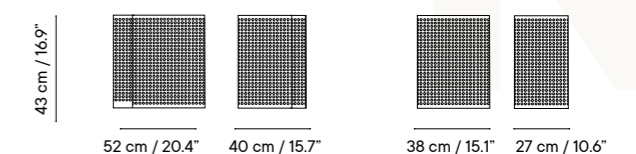

ARENA COLLECTION

Designed by iSiMAR

Collection made of galvanized steel, polyester powder coated. The materials we use are durable, suitable for intensive use and weather-resistant. The ARENA collection is perfect for indoor, outdoor and contract use. Our materials are noble, 100% recycled and recyclable, and environmentally friendly.

Colección fabricada con varilla de acero galvanizado y lacado con polvo de poliéster. Nuestros materiales son aptos para el uso intensivo y resistentes a las inclemencias del tiempo. Perfectos para uso interior, exterior y contract. Asimismo, nuestros materiales son nobles, 100% reciclados y reciclables y responsables con el medio ambiente.

DATE	2019 - 2021	7 - 33 kgs / 15.4 - 72.7 lbs
Indoor & outdoor / Interior y exterior	1 units/box	
Galvanized steel / Acero galvanizado	UNE-EN 581 - 1 and 581 - 2	
Weight capacity / Peso máximo > 250 kg / 552 lb	Cushion available / Cojín disponible	

Poltrona
iSi 8106

Sofa
iSi 8107

Armchair
iSi 8143

Stool H69 - 27.1"
iSi 8145

Stool H79 - 31.1"
iSi 8144

Table H45
iSi 9273 - 9281

ø 60 cm / 23.6"	iSi 9273
ø 70 cm / 27.6"	iSi 9274
ø 80 cm / 31.5"	iSi 9275
ø 90 cm / 35.4"	iSi 9276
ø 100 cm / 39.3"	iSi 9277
ø 110 cm / 43.3"	iSi 9328

Porcelain table top

iSi 9280 NEW	ø 60 cm / 23.6"
iSi 9281 NEW	ø 80 cm / 31.5"