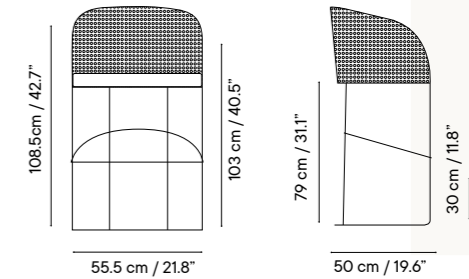

DATE	2019 - 2021	 7 - 33 kgs / 15.4 - 72.7 lbs
 Indoor & outdoor / Interior y exterior	 1 units/box	
 Galvanized steel / Acero galvanizado	 UNE-EN 581 - 1 and 581 - 2	
 Weight capacity / Peso máximo > 250 kg / 552 lb	 Cushion available / Cojín disponible	

Poltrona
iSi 8106

Sofa
iSi 8107

Armchair
iSi 8143

Stool H69 - 27.1"
iSi 8145

Stool H79 - 31.1"
iSi 8144

Table H45
iSi 9273 - 9281

ø 60 cm / 23.6"	iSi 9273
ø 70 cm / 27.6"	iSi 9274
ø 80 cm / 31.5"	iSi 9275
ø 90 cm / 35.4"	iSi 9276
ø 100 cm / 39.3"	iSi 9277
ø 110 cm / 43.3"	iSi 9328

Porcelain table top

iSi 9280 NEW	ø 60 cm / 23.6"
iSi 9281 NEW	ø 80 cm / 31.5"

Table H74
iSi 9279

Planter
iSi 7220 / iSi 7221

iSiMAR FACTORY & HEADQUARTERS

Ctra. Salinas km 1, Noáin, NAVARRA
31110, Spain.
T. +34 948 318 465 - F. +34 948 317 053