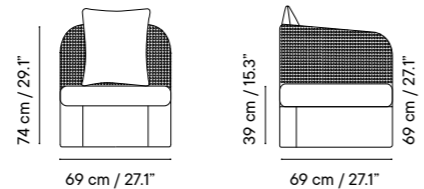

ARENA COLLECTION

Designed by iSiMAR

Collection made of galvanized steel, polyester powder coated. The materials we use are durable, suitable for intensive use and weather-resistant. The ARENA collection is perfect for indoor, outdoor and contract use. Our materials are noble, 100% recycled and recyclable, and environmentally friendly.

Colección fabricada con varilla de acero galvanizado y lacado con polvo de poliéster. Nuestros materiales son aptos para el uso intensivo y resistentes a las inclemencias del tiempo. Perfectos para uso interior, exterior y contract. Asimismo, nuestros materiales son nobles, 100% reciclados y reciclables y responsables con el medio ambiente.

DATE	2019 - 2021	7 - 33 kgs / 15.4 - 72.7 lbs
Indoor & outdoor / Interior y exterior	1 units/box	
Galvanized steel / Acero galvanizado	UNE-EN 581 - 1 and 581 - 2	
Weight capacity / Peso máximo > 250 kg / 552 lb	Cushion available / Cojín disponible	

Poltrona
iSi 8106