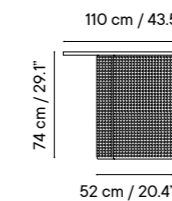

DATE	2019 - 2021	 7 - 33 kgs / 15.4 - 72.7 lbs
 Indoor & outdoor / Interior y exterior	 1 units/box	
 Galvanized steel / Acero galvanizado	 UNE-EN 581 - 1 and 581 - 2	
 Weight capacity / Peso máximo > 250 kg / 552 lb	 Cushion available / Cojín disponible	

Poltrona
iSi 8106

Sofa
iSi 8107

Armchair
iSi 8143

Stool H69 - 27.1"
iSi 8145

Stool H79 - 31.1"
iSi 8144

Table H45
iSi 9273 - 9281

ø 60 cm / 23.6"	iSi 9273
ø 70 cm / 27.6"	iSi 9274
ø 80 cm / 31.5"	iSi 9275
ø 90 cm / 35.4"	iSi 9276
ø 100 cm / 39.3"	iSi 9277
ø 110 cm / 43.3"	iSi 9328

Porcelain table top

iSi 9280 NEW	ø 60 cm / 23.6"
iSi 9281 NEW	ø 80 cm / 31.5"

Table H74
iSi 9279

Planter
iSi 7220 / iSi 7221

iSiMAR FACTORY & HEADQUARTERS

Ctra. Salinas km 1, Noáin, NAVARRA
31110, Spain.
T. +34 948 318 465 - F. +34 948 317 053