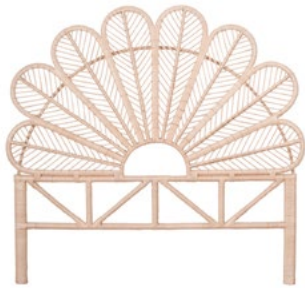

CARGO

100 x 45 x 210 cm

FRUTY

110 x 46 x 75 cm

MARAIS

84 x 40 x 190 cm

WESTERN

70 x 13 x 49 cm

PIPER
Ø 80 x 20 cm

BOX
79 x 46 x 136 cm

ORBIT
100 x 41 x 101 cm

TREBELL
162 x 46 x 94 cm

WAKANA
66 x 26 x 40 cm

Complementos

En MisterWils ponemos a tu alcance una gran variedad de elementos para decoración como cajas, percheros, estantes, baúles... Y ya sabes que siempre estamos poniendo al día nuestra

tienda online, así que no te pierdas las últimas novedades que cada mes incorporamos en nuestra web y descubre nuestras propuestas para hacer especial tus interiores.

SOLMAR
Ø 76 cm

TUSCAN
Ø 75 cm

PETAL
153 x 153 cm

BASKET
153 x 150 cm
183 x 150 cm

NOMAD
Maxi: 183 x 3,5 x 120 cm
Mini: 153 x 3,5 x 120 cm

PLANTER
71 x 36,5 x 49,5 cm

SIXTEN
80 x 5 x 180 cm

SUNFLOWER
Ø 60 cm

ÁRBOL FICUS
175 cm

HELECHO
Planta artificial 150 cm