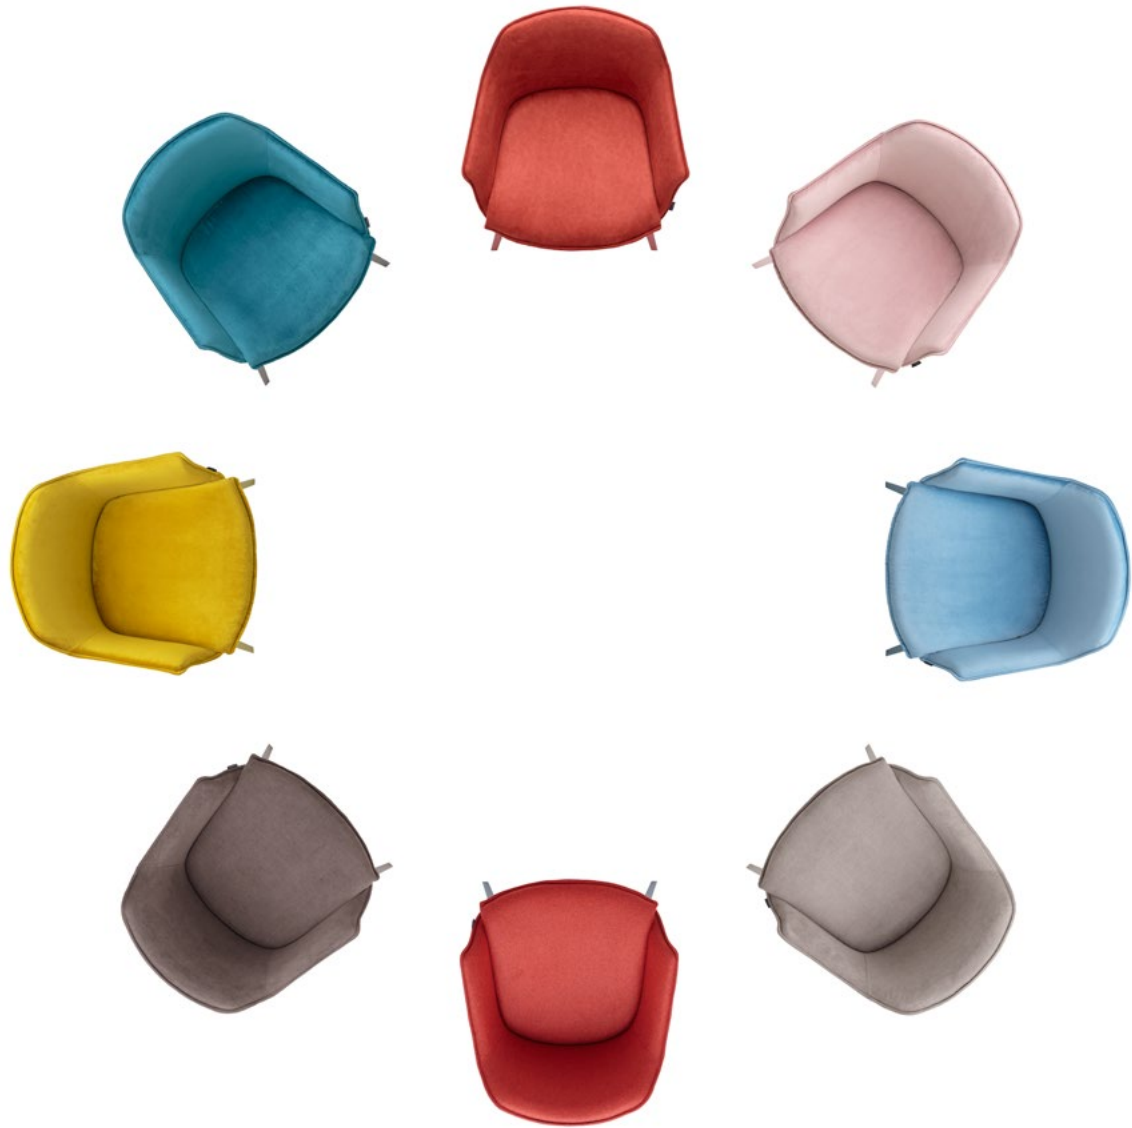

THE SHAPES OF

KE

DUWA

THE SHAPES

Como grietas en el desierto, **KEDUA** conjuga una variedad de formas y marcas las cuales se mezclan para dotar a la pieza de una identidad única. Removiendo y reinterpretando el pasado, un clasicismo contemporáneo y fresco emerge de la tierra como las aguas en Kedula. Entre diversión y seriedad, las formas se enlazan para retomar el equilibrio.

KEDUA

Diseño de Santiago Sevillano

Existe al norte del canal de Suez sobre la costa mediterránea, un punto arqueológico denominado Tell Keduá.

Lugar donde, según cuenta la historia, hace más de 3000 años Moisés abrió las aguas para que su pueblo pudiera huir al otro lado. Un amplio y largo camino entre enormes paredes de agua, cuyo perfil ha servido de referencia para el desarrollo formal de la silla Keduá, aspecto que ha quedado ratificado bautizando a la pieza con el mismo nombre del lugar. Y es que, es en la apertura de sus brazos donde podemos apreciar una sutil y elegante invitación a sentarnos y formar parte de ella, acto al que le sigue el hecho de verificar su ineludible confort.

M E T A L

EP-2471F · BEL-68 | EP-2483F · BEL-503 | EP-2458F · NM-104 | EP-2407F · MYS-131

« Siempre hay flores para el
que desea verlas »

- Henri Matisse -

« Las partes no son sólo bellas
en sí mismas, sino en lo que se
refiere a las otras partes »