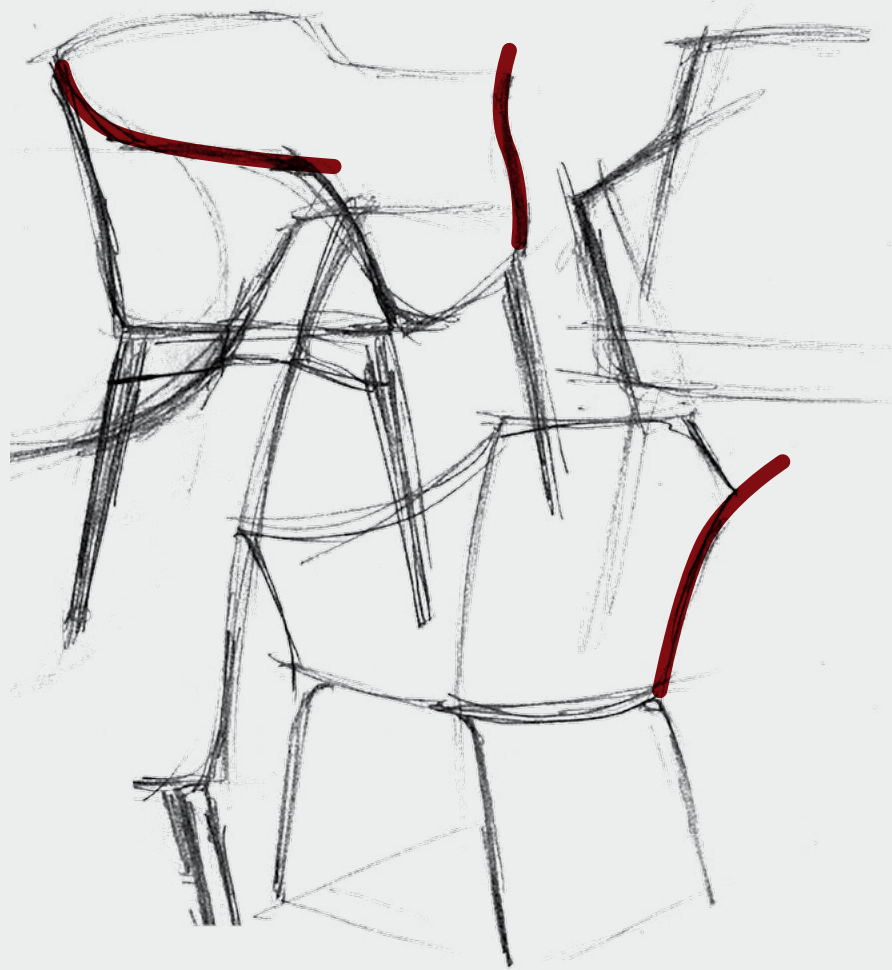

THE SHAPES OF

KE

DUWA

THE SHAPES

Como grietas en el desierto, **KEDUA** conjuga una variedad de formas y marcas las cuales se mezclan para dotar a la pieza de una identidad única. Removiendo y reinterpretando el pasado, un clasicismo contemporáneo y fresco emerge de la tierra como las aguas en Kedula. Entre diversión y seriedad, las formas se enlazan para retomar el equilibrio.

KEDUA

Diseño de Santiago Sevillano

Existe al norte del canal de Suez sobre la costa mediterránea, un punto arqueológico denominado Tell Keduá.

Lugar donde, según cuenta la historia, hace más de 3000 años Moisés abrió las aguas para que su pueblo pudiera huir al otro lado. Un amplio y largo camino entre enormes paredes de agua, cuyo perfil ha servido de referencia para el desarrollo formal de la silla Keduá, aspecto que ha quedado ratificado bautizando a la pieza con el mismo nombre del lugar. Y es que, es en la apertura de sus brazos donde podemos apreciar una sutil y elegante invitación a sentarnos y formar parte de ella, acto al que le sigue el hecho de verificar su ineludible confort.

M E T A L

EP-2471F · BEL-68 | EP-2483F · BEL-503 | EP-2458F · NM-104 | EP-2407F · MYS-131

« Siempre hay flores para el
que desea verlas »

- Henri Matisse -

« Las partes no son sólo bellas
en sí mismas, sino en lo que se
refiere a las otras partes »

- G.L. Bernini -

M A D E R A

KEDUA Chair: RO-556 · BEL-62 | RO-556 · CO-12

« Qué buen insomnio si me
desvelo sobre tu cuerpo »

- Mario Benedetti -

Bocetos
Santiago Sevillano, 2016

THE CHAIR

Kedu Metal
Ref. 4061