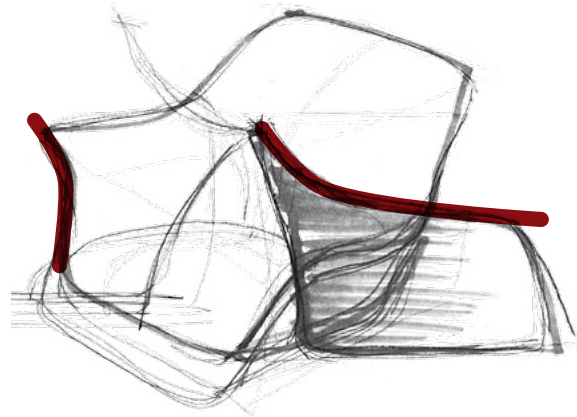

THE SHAPES OF

KE

DUWA

THE SHAPES

Como grietas en el desierto, **KEDUA** conjuga una variedad de formas y marcas las cuales se mezclan para dotar a la pieza de una identidad única. Removiendo y reinterpretando el pasado, un clasicismo contemporáneo y fresco emerge de la tierra como las aguas en Kedula. Entre diversión y seriedad, las formas se enlazan para retomar el equilibrio.

KEDUA

Diseño de Santiago Sevillano

Existe al norte del canal de Suez sobre la costa mediterránea, un punto arqueológico denominado Tell Keduá.

Lugar donde, según cuenta la historia, hace más de 3000 años Moisés abrió las aguas para que su pueblo pudiera huir al otro lado. Un amplio y largo camino entre enormes paredes de agua, cuyo perfil ha servido de referencia para el desarrollo formal de la silla Keduá, aspecto que ha quedado ratificado bautizando a la pieza con el mismo nombre del lugar. Y es que, es en la apertura de sus brazos donde podemos apreciar una sutil y elegante invitación a sentarnos y formar parte de ella, acto al que le sigue el hecho de verificar su ineludible confort.

M E T A L

EP-2471F · BEL-68 | EP-2483F · BEL-503 | EP-2458F · NM-104 | EP-2407F · MYS-131

« Siempre hay flores para el
que desea verlas »

- Henri Matisse -

« Las partes no son sólo bellas
en sí mismas, sino en lo que se
refiere a las otras partes »