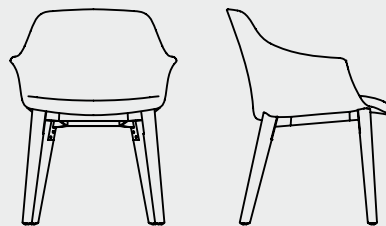

KEDUA

Diseño de Santiago Sevillano

Existe al norte del canal de Suez sobre la costa mediterránea, un punto arqueológico denominado Tell Keduá.

Lugar donde, según cuenta la historia, hace más de 3000 años Moisés abrió las aguas para que su pueblo pudiera huir al otro lado. Un amplio y largo camino entre enormes paredes de agua, cuyo perfil ha servido de referencia para el desarrollo formal de la silla Keduá, aspecto que ha quedado ratificado bautizando a la pieza con el mismo nombre del lugar. Y es que, es en la apertura de sus brazos donde podemos apreciar una sutil y elegante invitación a sentarnos y formar parte de ella, acto al que le sigue el hecho de verificar su ineludible confort.

- G.L. Bernini -

M A D E R A

KEDUA Chair: RO-556 · BEL-62 | RO-556 · CO-12

« Qué buen insomnio si me
desvelo sobre tu cuerpo »

- Mario Benedetti -

Bocetos
Santiago Sevillano, 2016

THE CHAIR

Kedu Metal
Ref. 4061