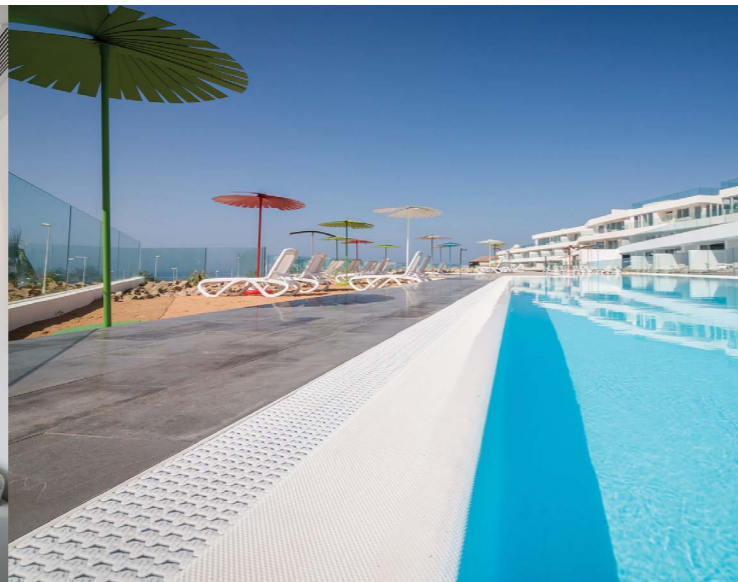

RH HOTEL CANFALI

BENIDORM

The new gastrohotel Hotel RH Canfali in Benidorm has been completely refurbished in 2018 and offers a new concept in design and concept, thought for a new experience of your senses for people that want to live and enjoy Benidorm.

El nuevo gastrohotel Hotel RH Canfali en Benidorm ha sido completamente renovado en 2018 y ofrece un nuevo concepto de diseño y concepto, pensado para una nueva experiencia de los sentidos para las personas que quieran vivir y disfrutar de Benidorm.

RH BAYREN HOTEL & SPA

GANDÍA

The RH Bayren Hotel & SPA in Gandia is located on the beachfront, by the promenade. From the hotel you can enjoy amazing sunrises, shopping and nightlife.

El RH Bayren Hotel & SPA en Gandia se encuentra en primera línea de playa, junto al paseo marítimo. Desde el hotel podrá disfrutar de increíbles amaneceres, tiendas y vida nocturna.