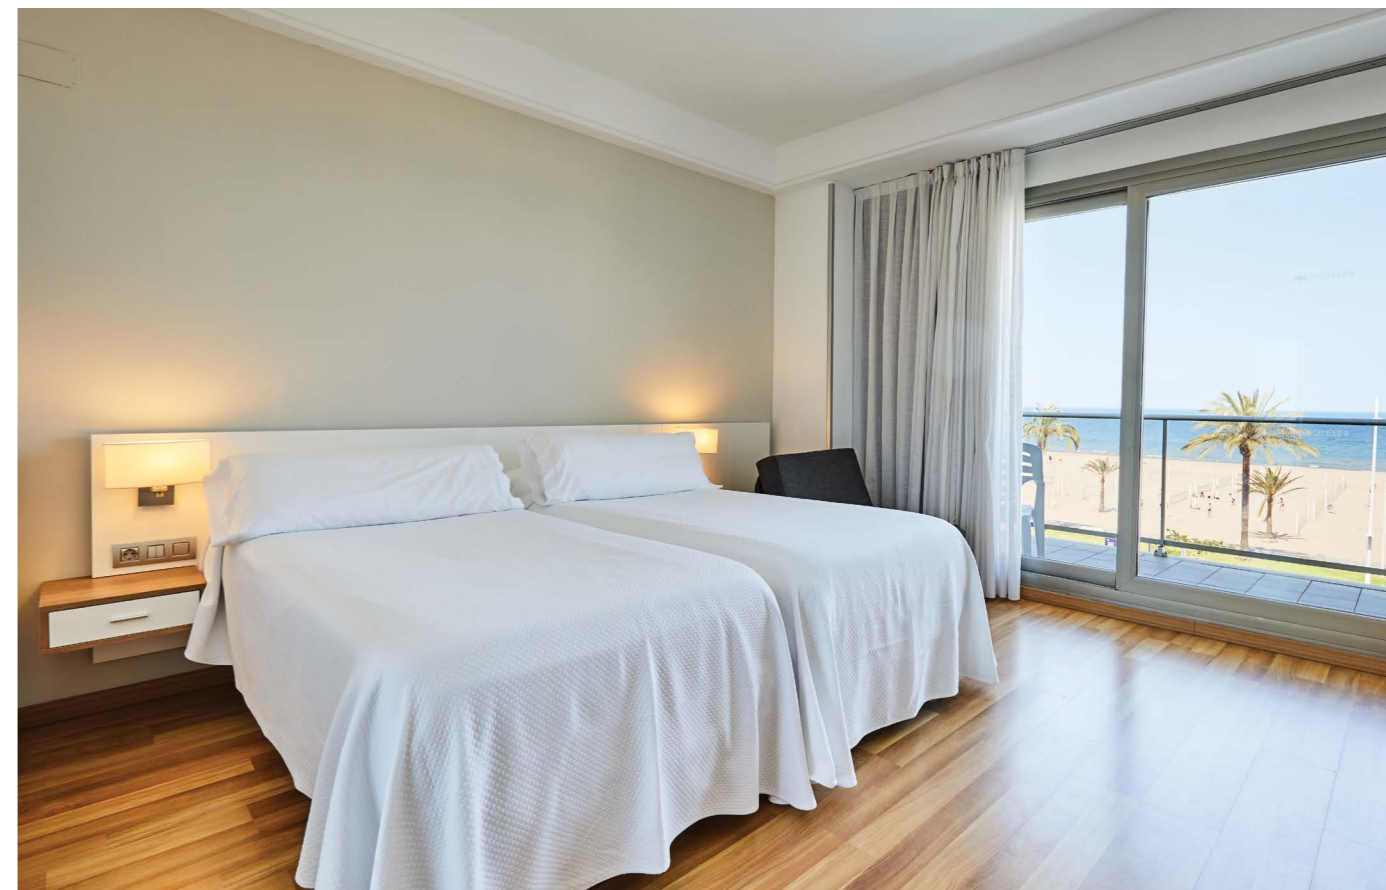

RH BAYREN HOTEL & SPA

GANDÍA

The RH Bayren Hotel & SPA in Gandia is located on the beachfront, by the promenade. From the hotel you can enjoy amazing sunrises, shopping and nightlife.

El RH Bayren Hotel & SPA en Gandia se encuentra en primera línea de playa, junto al paseo marítimo. Desde el hotel podrá disfrutar de increíbles amaneceres, tiendas y vida nocturna.