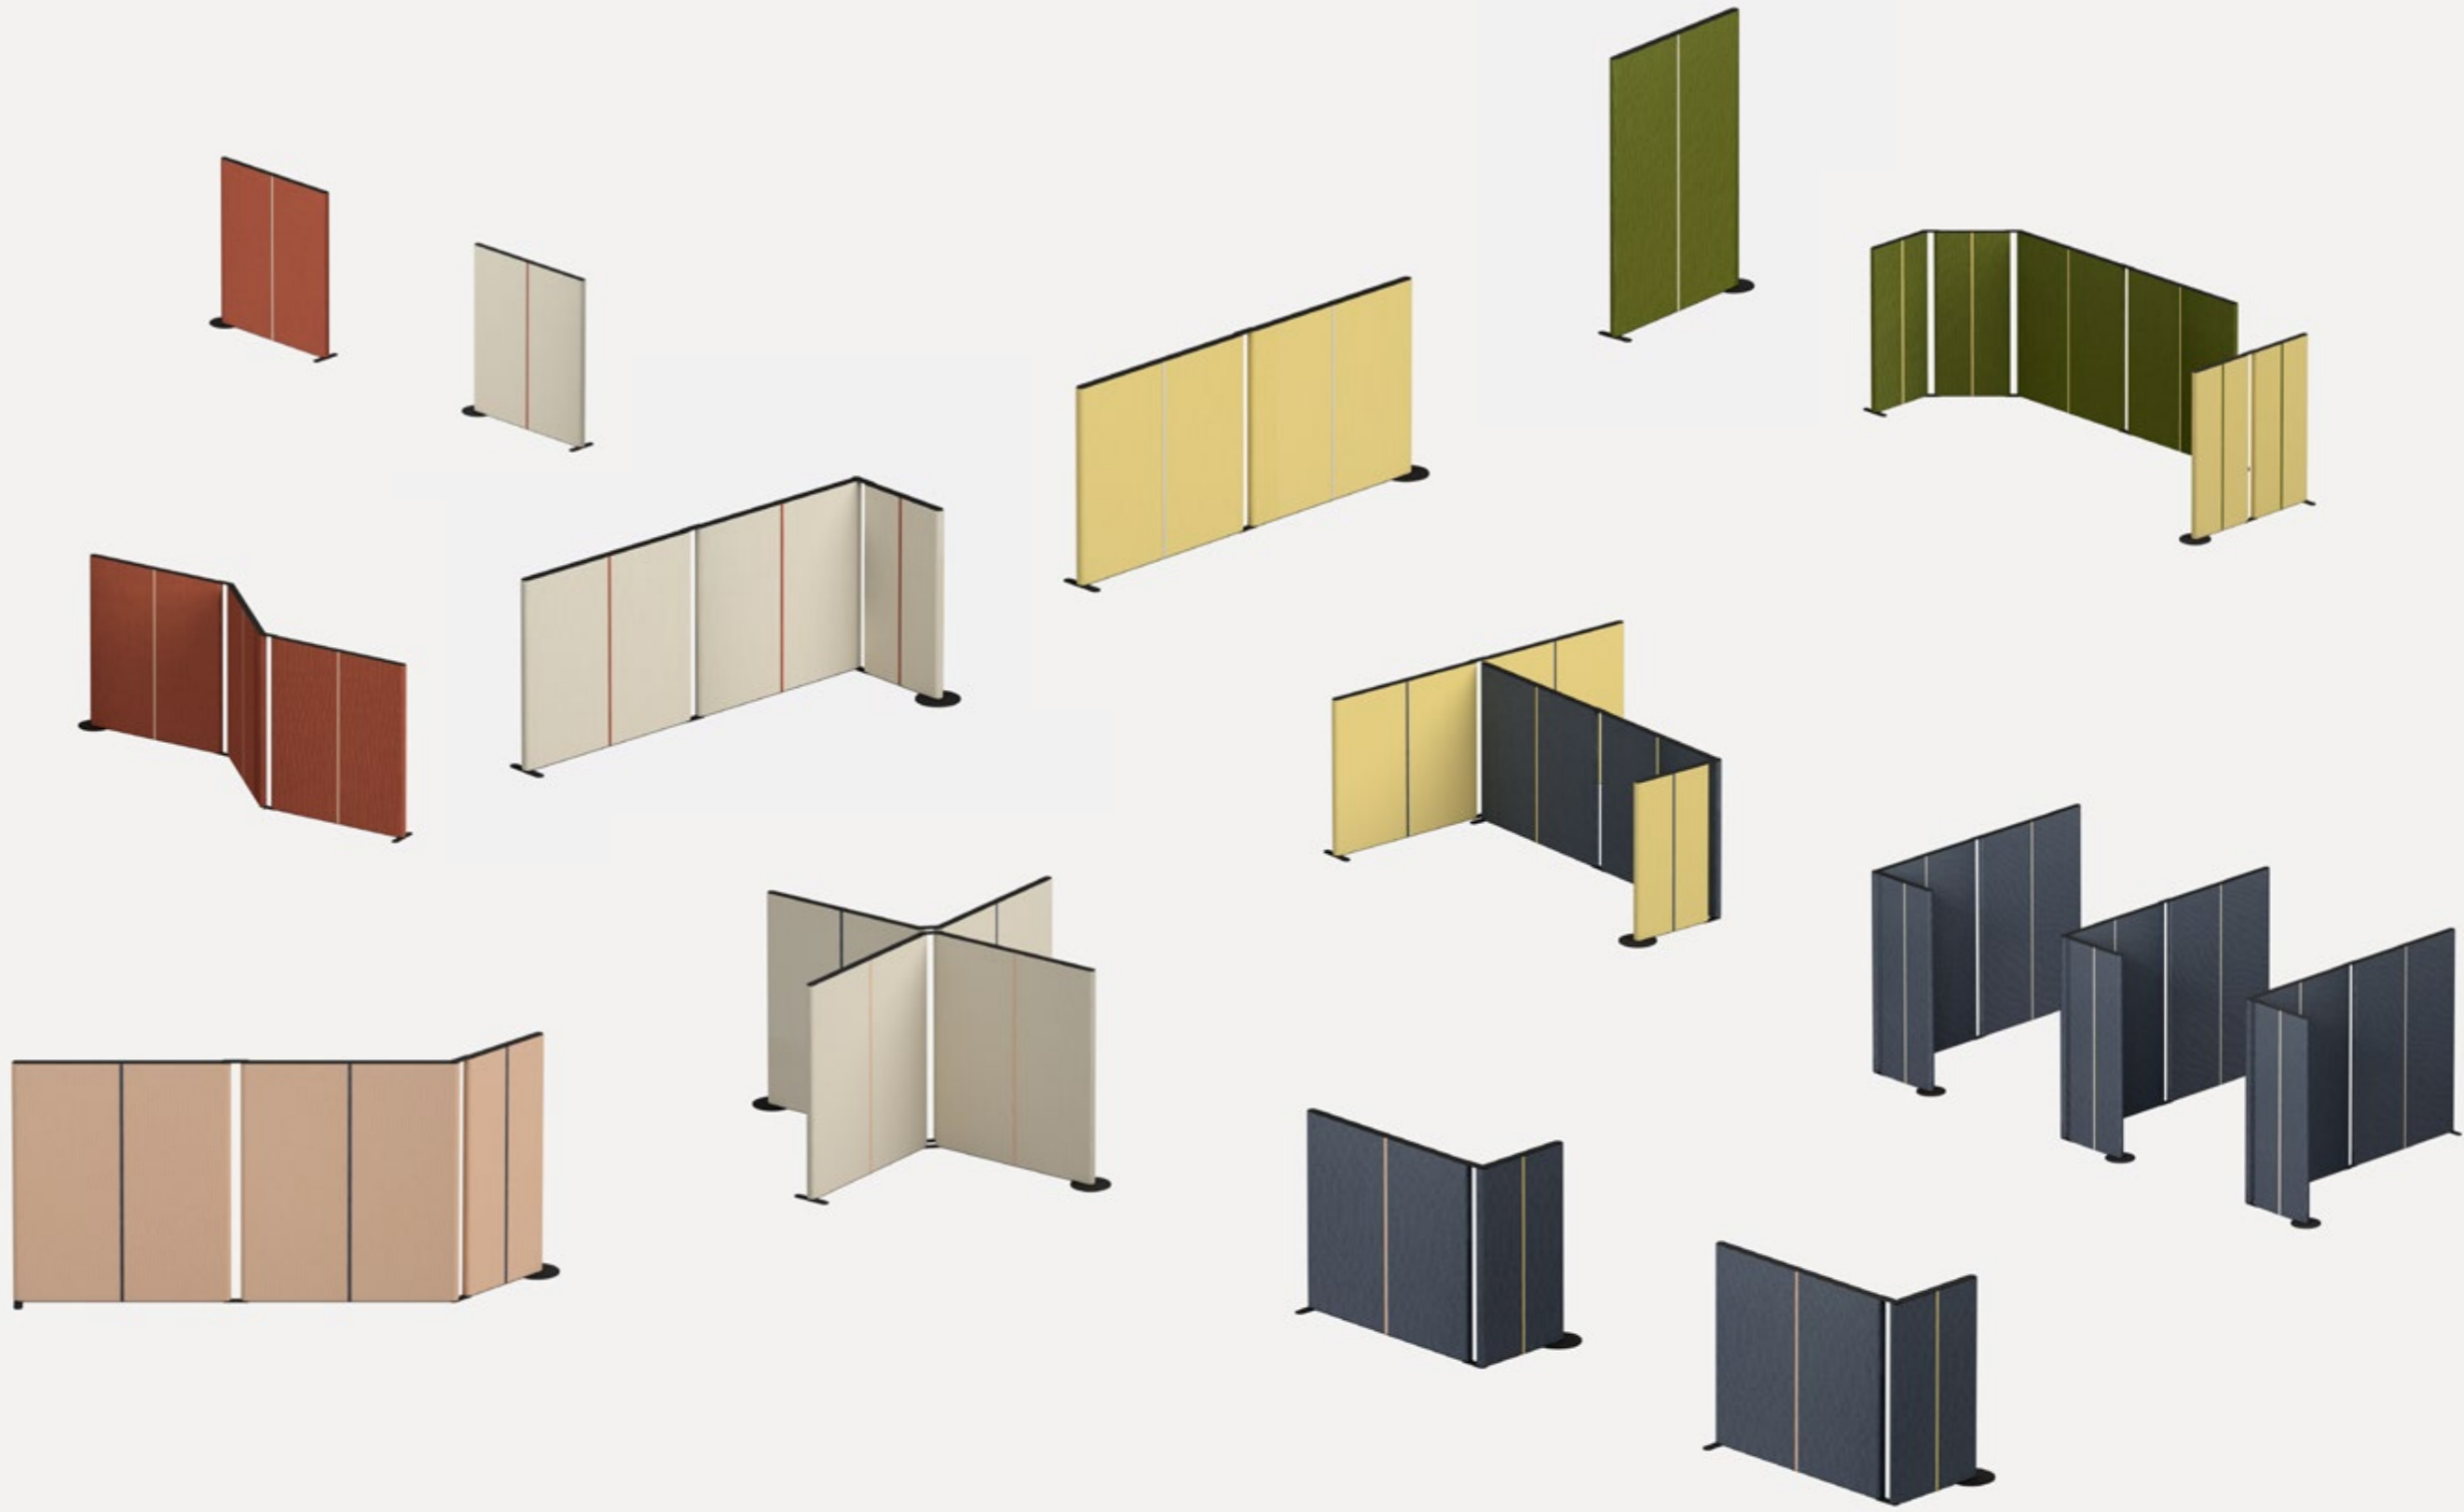

TAPÍS

TAPÍS