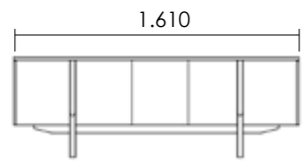

TORINO collection
formas que seducen desde la honestidad