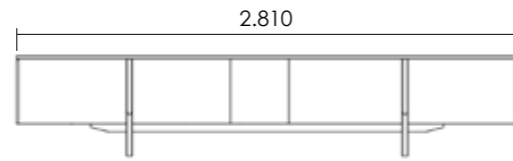

TORINO collection
formas que seducen desde la honestidad