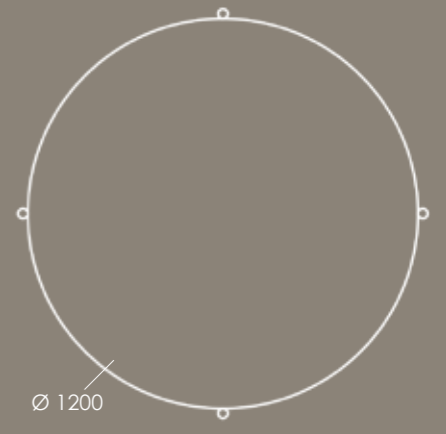

AUTHOR
TORINO collection
mesas centro
coffe tables
tables basses

www.trebolmobiliario.com