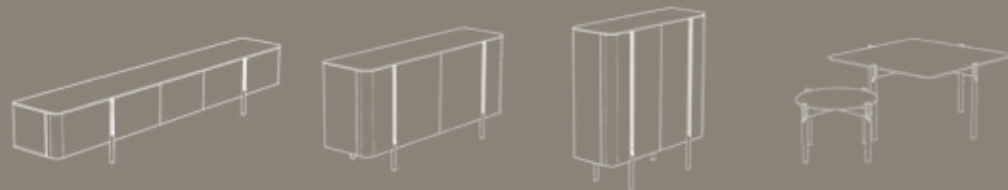

AUTHOR TORINO collection

www.trebolmobiliario.com

Las características del nogal o el roble son fundamentales para comprender conceptos trabajados en estas piezas de mobiliario, con una clara esencia de lo atemporal con materiales que seducen y perduran en el tiempo. Se trata de comprender la función de trabajar formas y materiales con honestidad, como fundamento de diseño. La colección Torino se compone de aparadores, muebles de televisión, consola, vitrina y mesas auxiliares.

The characteristics of walnut or oak are essential to understand concepts worked on in these pieces of furniture, with a clear essence of the timeless with materials that seduce and endure over time. It is about understanding the function of working forms and materials honestly, as a design foundation.

The Torino collection consists of sideboards, TV cabinets, a console, a display case and side tables.

Les caractéristiques du noyer ou du chêne sont essentielles pour comprendre les concepts travaillés dans ces meubles, avec une essence claire de l'intemporel avec des matériaux qui séduisent et perdurent dans le temps. Il s'agit de comprendre honnêtement la fonction des formulaires et des matériaux de travail, en tant que fondement du design. La collection Torino se compose de buffets, de meubles TV, d'une console, d'une vitrine et de tables d'appoint.

www.trebolmobiliario.com

TRÉBOL