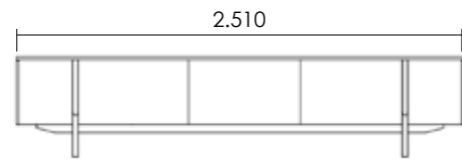

TORINO collection
formas que seducen desde la honestidad