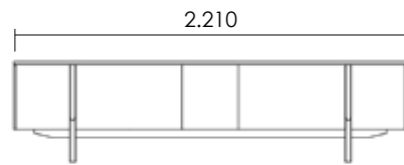

TORINO collection
formas que seducen desde la honestidad