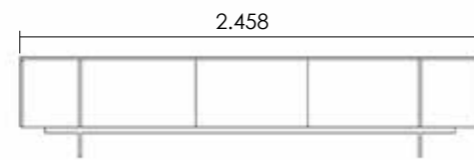

La coordination d'éléments «objectifs» tels que la durabilité, l'ergonomie, l'identité, ont été des défis lors de la création de cette collection.

TREBOL

equilibrio de líneas que dan identidad

AUTHOR

NARA collection