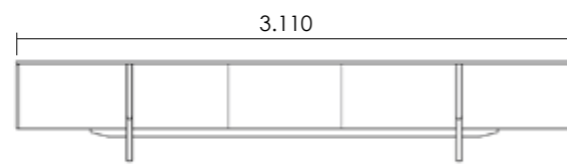

TORINO collection
formas que seducen desde la honestidad