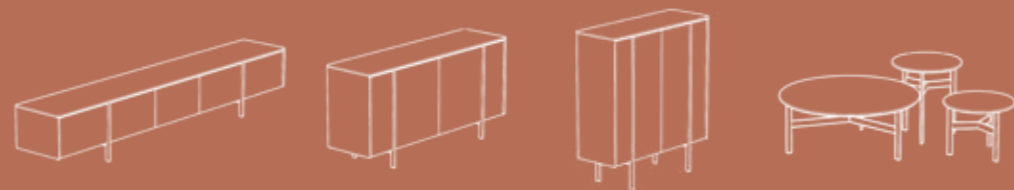

AUTHOR

NARA collection

Familia de aparadores, muebles de televisor, vitrinas, recibidores y mesas auxiliares con una singular sutileza de líneas cercanas a la arquitectura.

El metal utilizado como elemento estructural en el mueble, combinados con lacados y chapas naturales refuerzan una imagen de aspecto ligero y elegante.

La coordinación de elementos "objetivos" como sostenibilidad, ergonomía, identidad, eran retos a la hora de crear esta colección.

Family of sideboards, TV cabinets, display cabinets, consoles and side tables with a singular subtlety of lines close to architecture.

The metal used as a structural element in the furniture, combined with natural lacquers and veneers reinforce an image with a light and elegant appearance.

The coordination of "objective" elements such as sustainability, ergonomics, identity, were challenges when creating this collection.

Famille de buffets, meubles TV, vitrines, consoles et tables d'appoint avec une subtilité singulière de lignes proches de l'architecture.

Le métal utilisé comme élément structural dans le mobilier, combiné avec des laques et des placages naturels renforcent une image avec un aspect léger et élégant.

La coordination d'éléments «objectifs» tels que la durabilité, l'ergonomie, l'identité, ont été des défis lors de la création de cette collection.

TREBOL