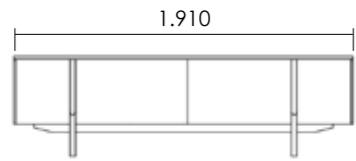

TORINO collection
formas que seducen desde la honestidad