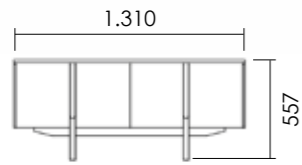

TORINO collection
formas que seducen desde la honestidad