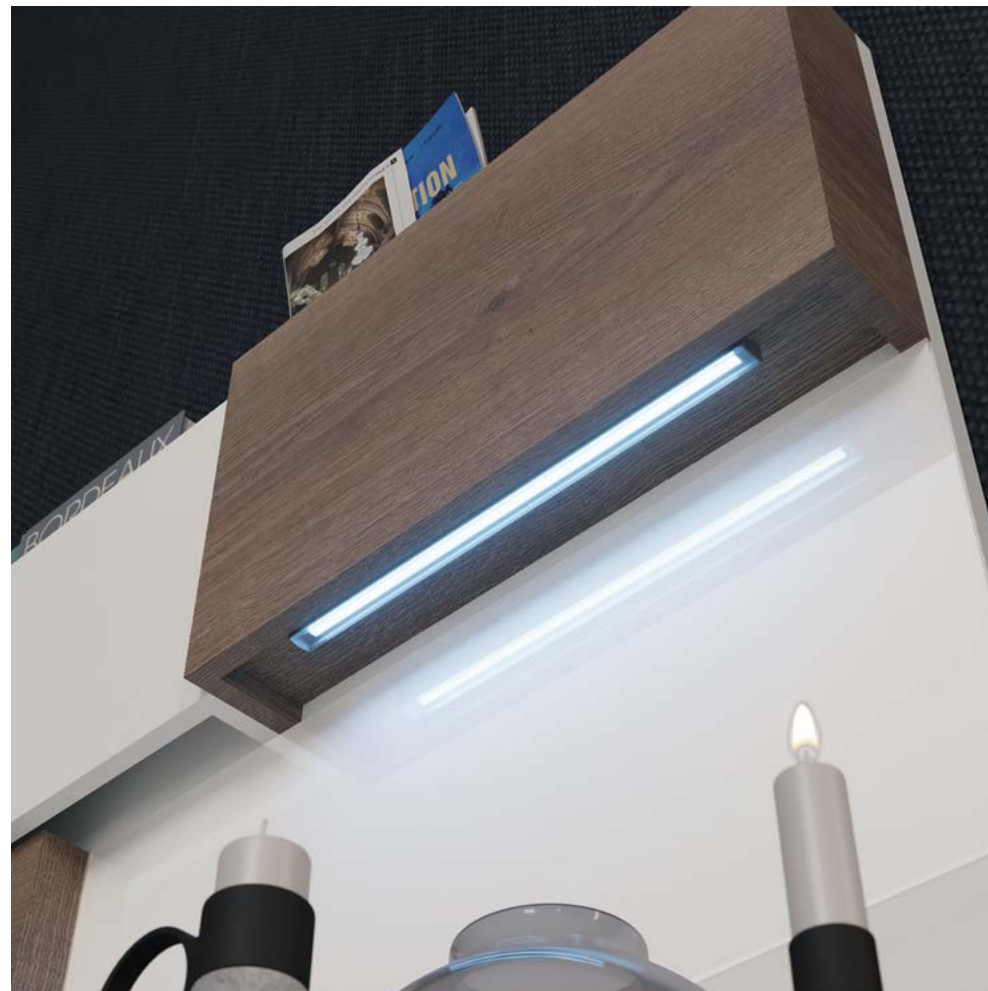

PRINT

YM04COMP
Roble Humo / Blanco Mate

PRINT | Cabecero / Headboard / Tête de Lit
INGLETE | Aro de cama / Bedframe / Cadre de Lit
TOP | Mesita / Bedside table / Chevet

Detalle de cabecero **PRINT** en acabado Roble Humo combinado Blanco Mate. Mesita y cómoda escritorio **TOP** 2 y 4 cajones. Aro de cama **INGLETE**. | **PRINT** headboard detail in Oak Humo with Blanco Mate. Bedside table and Chest of drawers table **TOP** 2 and 4 drawers. The bed frame **INGLETE**. | Tête de lit détail **PRINT** Chêne Humo et laqué blanc matt. Chevet et bureau **TOP** avec 2 et 4 tiroirs. Cadre de lit **INGLETE**.