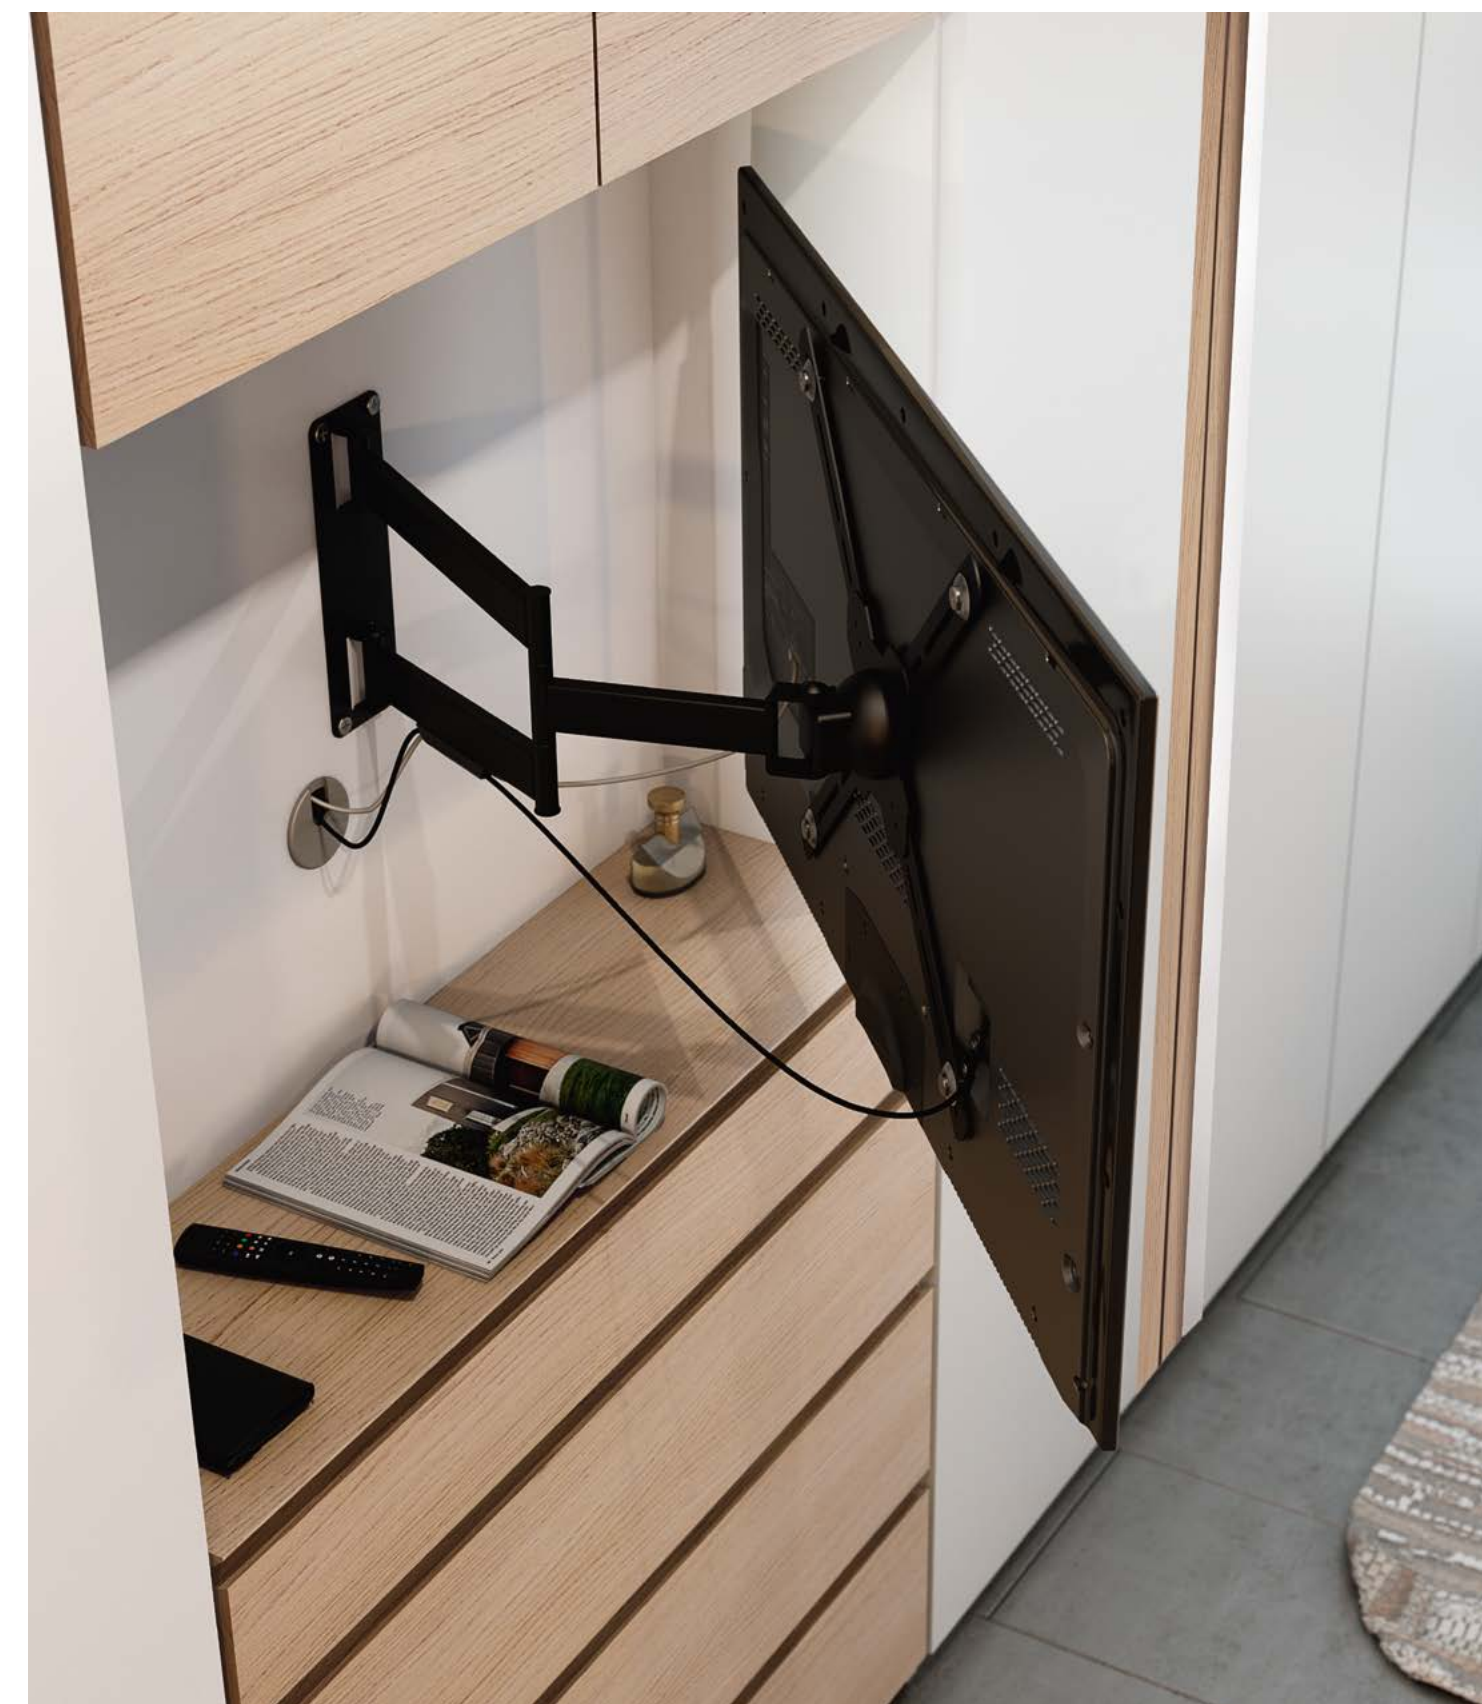

MÓDULO
ENTRE
ARMARIOS
PARA TV

Soporte TV integrado

Integrated TV stand
Support TV intégré

Soporte 2 brazos, en acero, para TV ultraplano LED. Mínima separación de pared, movimiento de inclinación, giro y rotación, pasacables incluido.