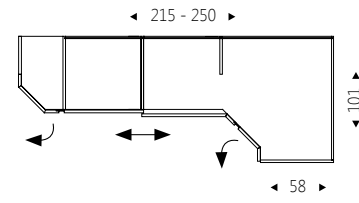

Modelo de armario rincón patentado

Corner wardrobe patented
Modèle de meuble d'angle breveté

ONE

YM519COMP

Blanco Mate / Roble Natural

Composición de armario rincón vestidor con terminal de apertura corredera modelo ONE. | Corner wardrobe composition including terminal wardrobe with sliding doors ONE. | Composition d'armoire coin avec armoire terminal portes coulissantes modèle ONE.