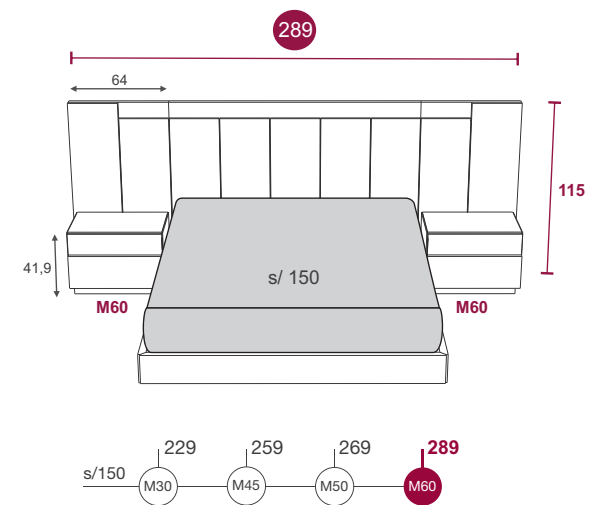

Color
Colour/Couleur
A02
Nordic

Detalle
Detail/Détail
A01
Blanco Seda