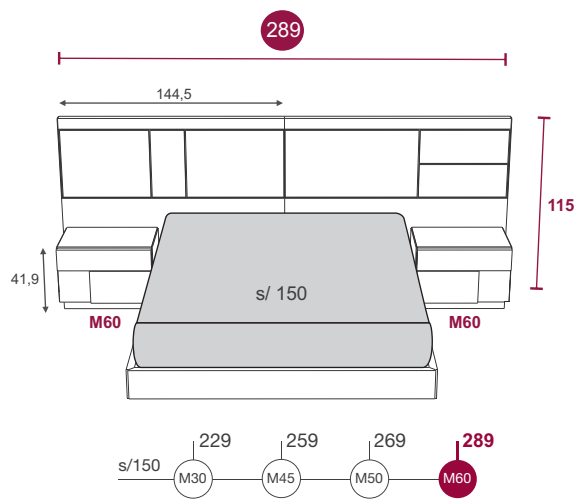

### TIRAS LED PARA INTERIOR DE CAJAS DE ARMARIO:

x1 TIRA	LED /CAJA	205 Puntos
x2 TIRAS	LED /CAJA	290 Puntos

### PUERTAS CON PERFIL DE ALUMINIO - CRISTAL TEMPLADO:

x1 PTA	CRISTAL PARSOL TEMPLADO	400 Puntos
x2 PTAS	CRISTAL PARSOL TEMPLADO	800 Puntos

Color  
Colour/Couleur

A06

Zinc

Metálico  
Metal/Métallique

A20

Ónix