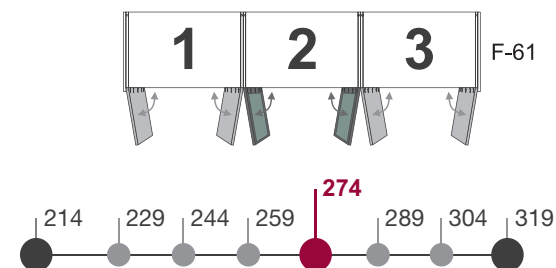

Color
Colour/Couleur

A06

Zinc

Metálico
Metal/Métallique

A20

Ónix