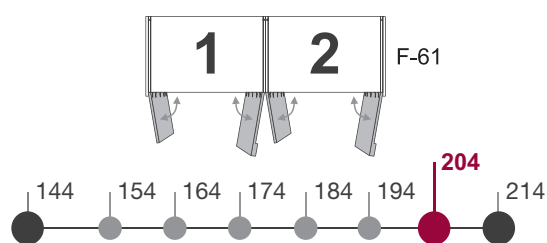

Calidez, diseño y funcionalidad. Un espacio luminoso donde el orden está muy presente.

Warmth, design and functionality. A bright space where order is present.

Chaleur, design et fonctionnalité. Un espace lumineux où l'ordre est très présent.

Color

Colour/Couleur

A02

Nordic

Detalle

Detail/Détail

A01

Blanco
Seda