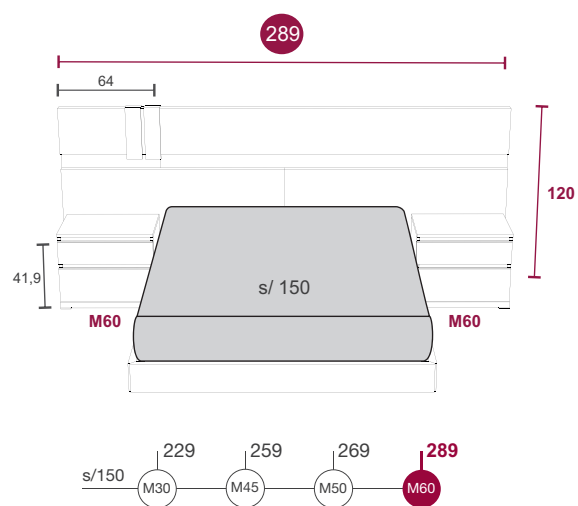

Combina el color zinc con el ónix y crea un ambiente muy fresco. Siempre hay sitio para la creatividad, el color y el estilo

It combines the zinc colour with the ónix tone and creates a very fresh atmosphere. There is always room for creativity, colour and style.

Combine la couleur zinc avec l'ónix et crée une atmosphère très fraîche. Il y a toujours de la place pour la créativité, la couleur et le style.

Color
Colour/Couleur

A06

Zinc

Detalle
Detail/Détail

A08

Ónix

Metálico
Metal/Métallique

K20

Zafiro