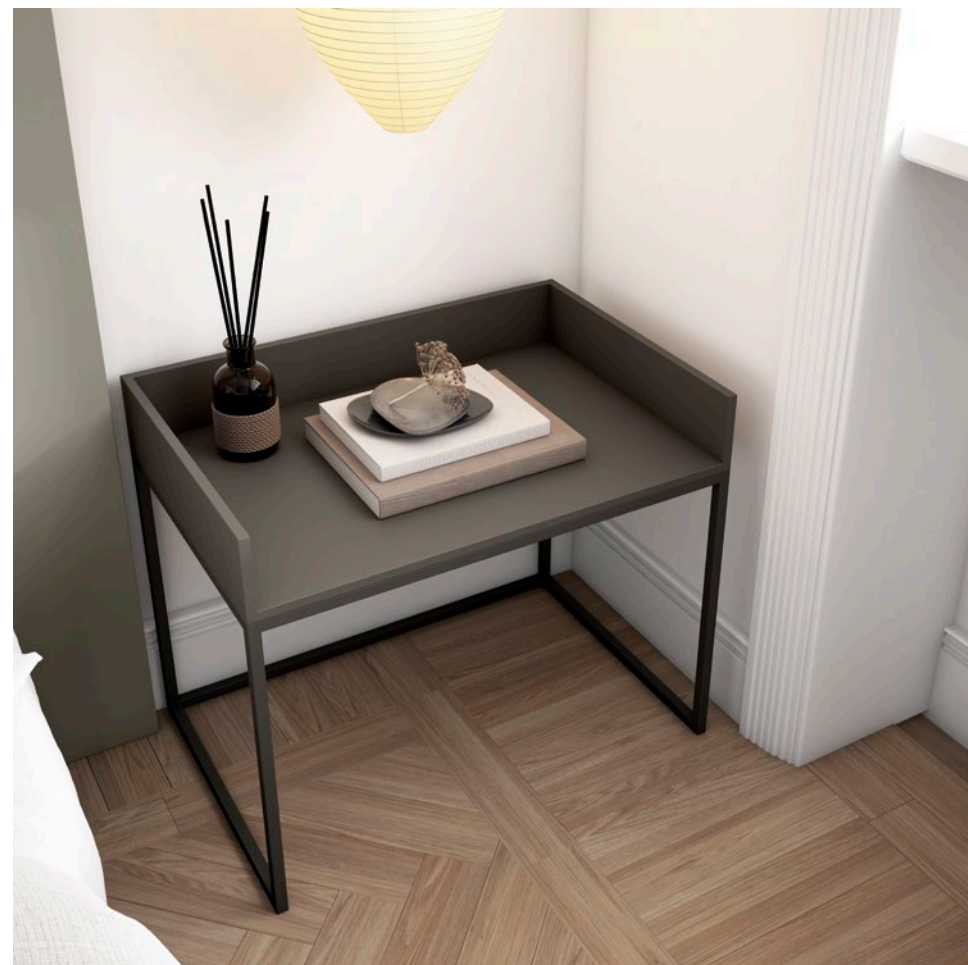

CABEZALES / TÊTES DE LIT PALMA

Este modelo es por su versatilidad el cabezal con más posibilidades para el diseño de ambientes personales. Una gran herramienta para la decoración de dormitorios de cualquier estilo

Ce modèle est pour sa polyvalence, la tête de lit avec plus de possibilités de la marque pour la conception d'environnements personnels. Un excellent instrument pour la conception de la chambre à coucher de n'importe quel style

Mesitas de noche y escritorio/Chevets et Bureau JORDÁN