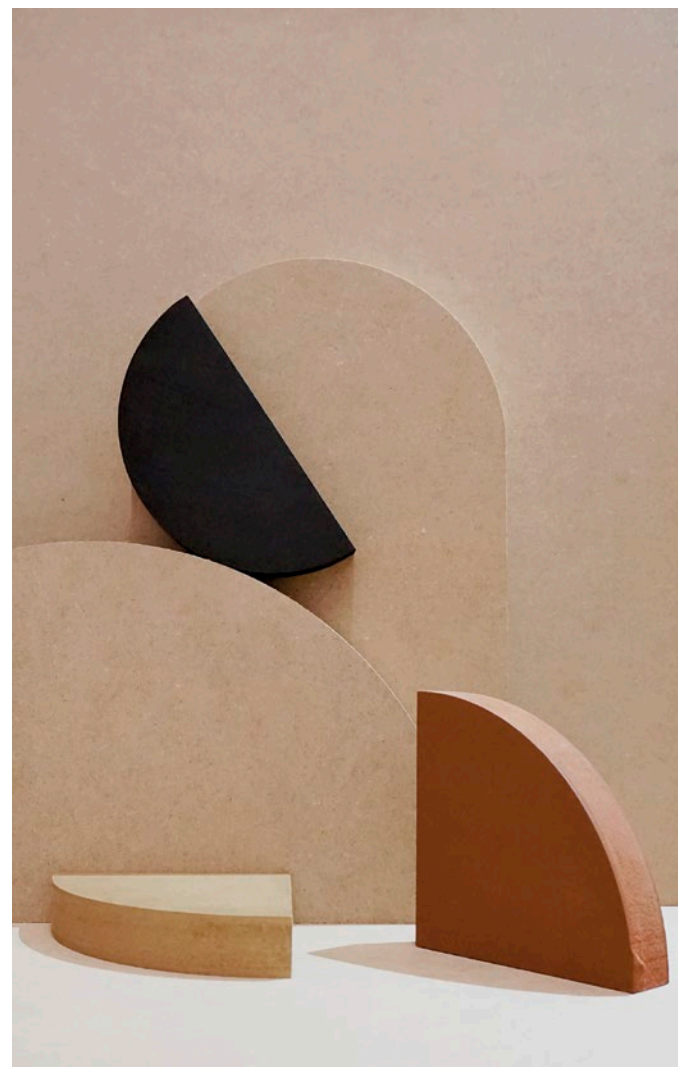

decor nouveau

Decor Nouveau Valencia, S.L.
Valencia - España

T +34 961 260 331
F +34 961 272 546

comercial@decornouveau.es
administracion@decornouveau.es

www.decornouveau.es

@Decornouveau Desing

@decornouveau

Made in Spain
Diseño de producto / Desing produit: decornouveau I+D

Maquetación / Masde21 estudio
Fotografía / 3estudi
Impresión / Logik Graphics