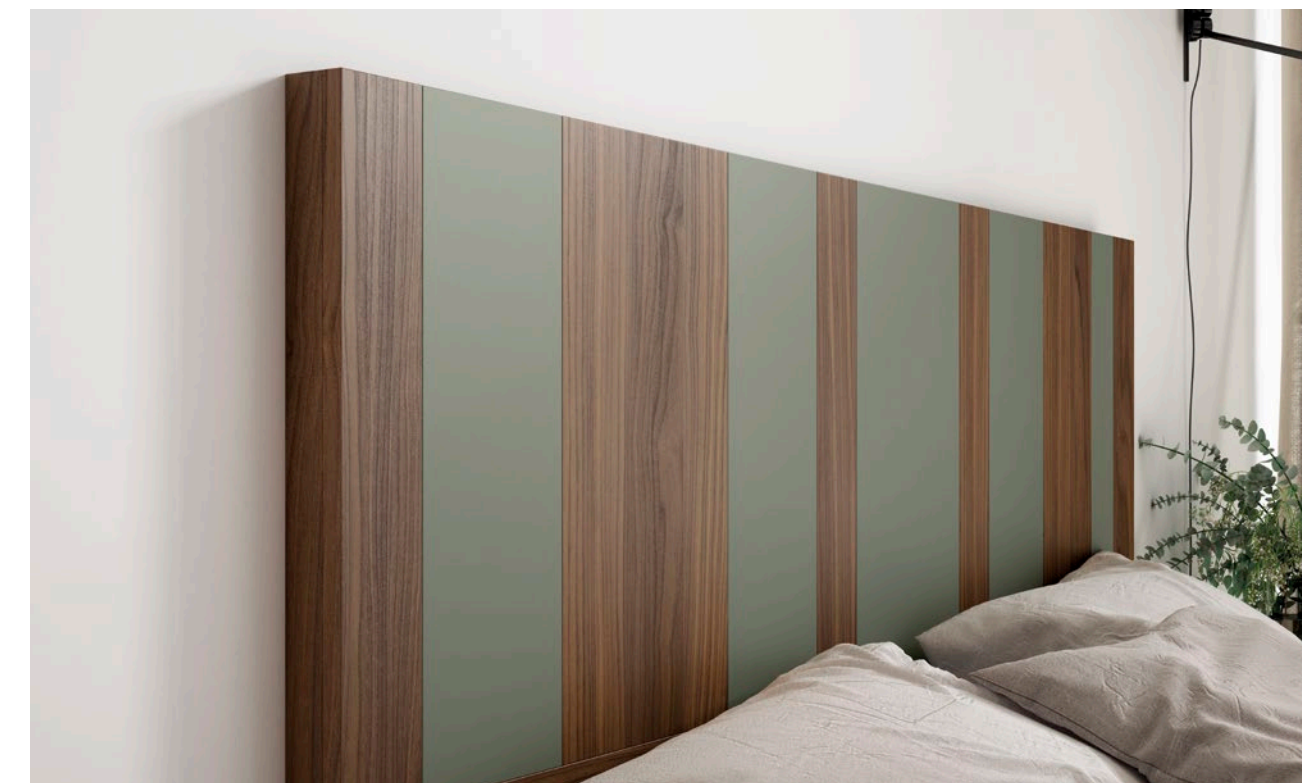

## CABEZALES / TÊTES DE LIT DUERO

Hendiduras verticales marcan la diferencia en este cabezal

Fentes verticales font la différence dans cette tête de lit

CABEZAL DUERO/TÊTE DE LIT DUERO

Mesita de noche y escritorio/Chevet et Bureau JORDÁN  
Espejo/Miroir KIEV

## CABEZALES / TÊTES DE LIT FORMENTERA

Plafones en vertical de distintos tamaños hacen de este cabezal un elemento decorativo único

Plafonds verticaux de différentes tailles, font de cette tête de lit un élément décoratif unique