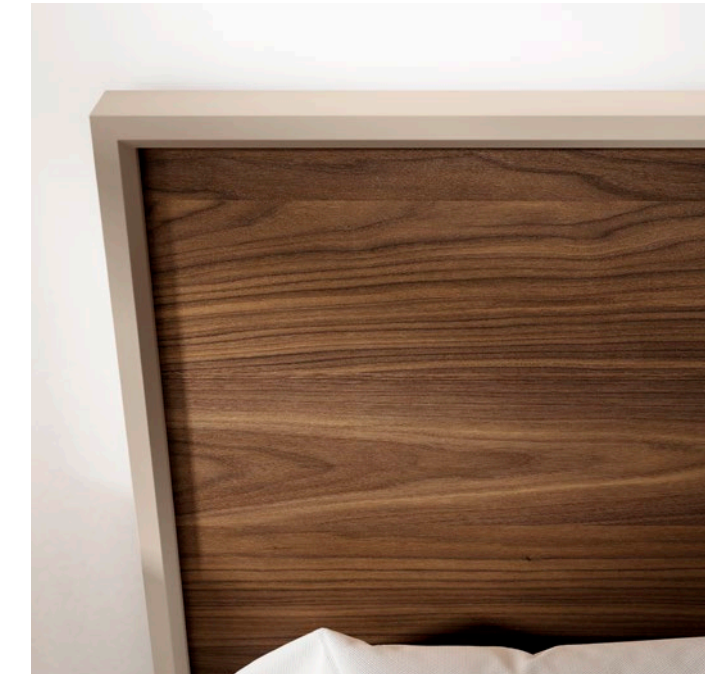

## CABEZALES / TÊTES DE LIT MADEIRA

Diseño ligero y sencillo con la particularidad del marco biselado.  
Posibilidad de tapizar o lacar el interior

Conception légère et simple  
avec la particularité du cadre bisauté.  
Possibilité de tapisser ou de laquer l'intérieur

Modelo cabezal MADEIRA tapizado  
Tête de lit MADEIRA avec tissu

Mesitas de noche/Chevets MADEIRA  
Banqueta/Banc de lit FUERTEVENTURA

CABEZAL MADEIRA / TÊTE DE LIT MADEIRA

Mesitas de noche/Chevets MADEIRA

## CABEZALES / TÊTES DE LIT DUERO

Hendiduras verticales marcan la diferencia en este cabezal

Fentes verticales font la différence dans cette tête de lit

CABEZAL DUERO/TÊTE DE LIT DUERO

Mesita de noche y escritorio/Chevet et Bureau JORDÁN  
Espejo/Miroir KIEV