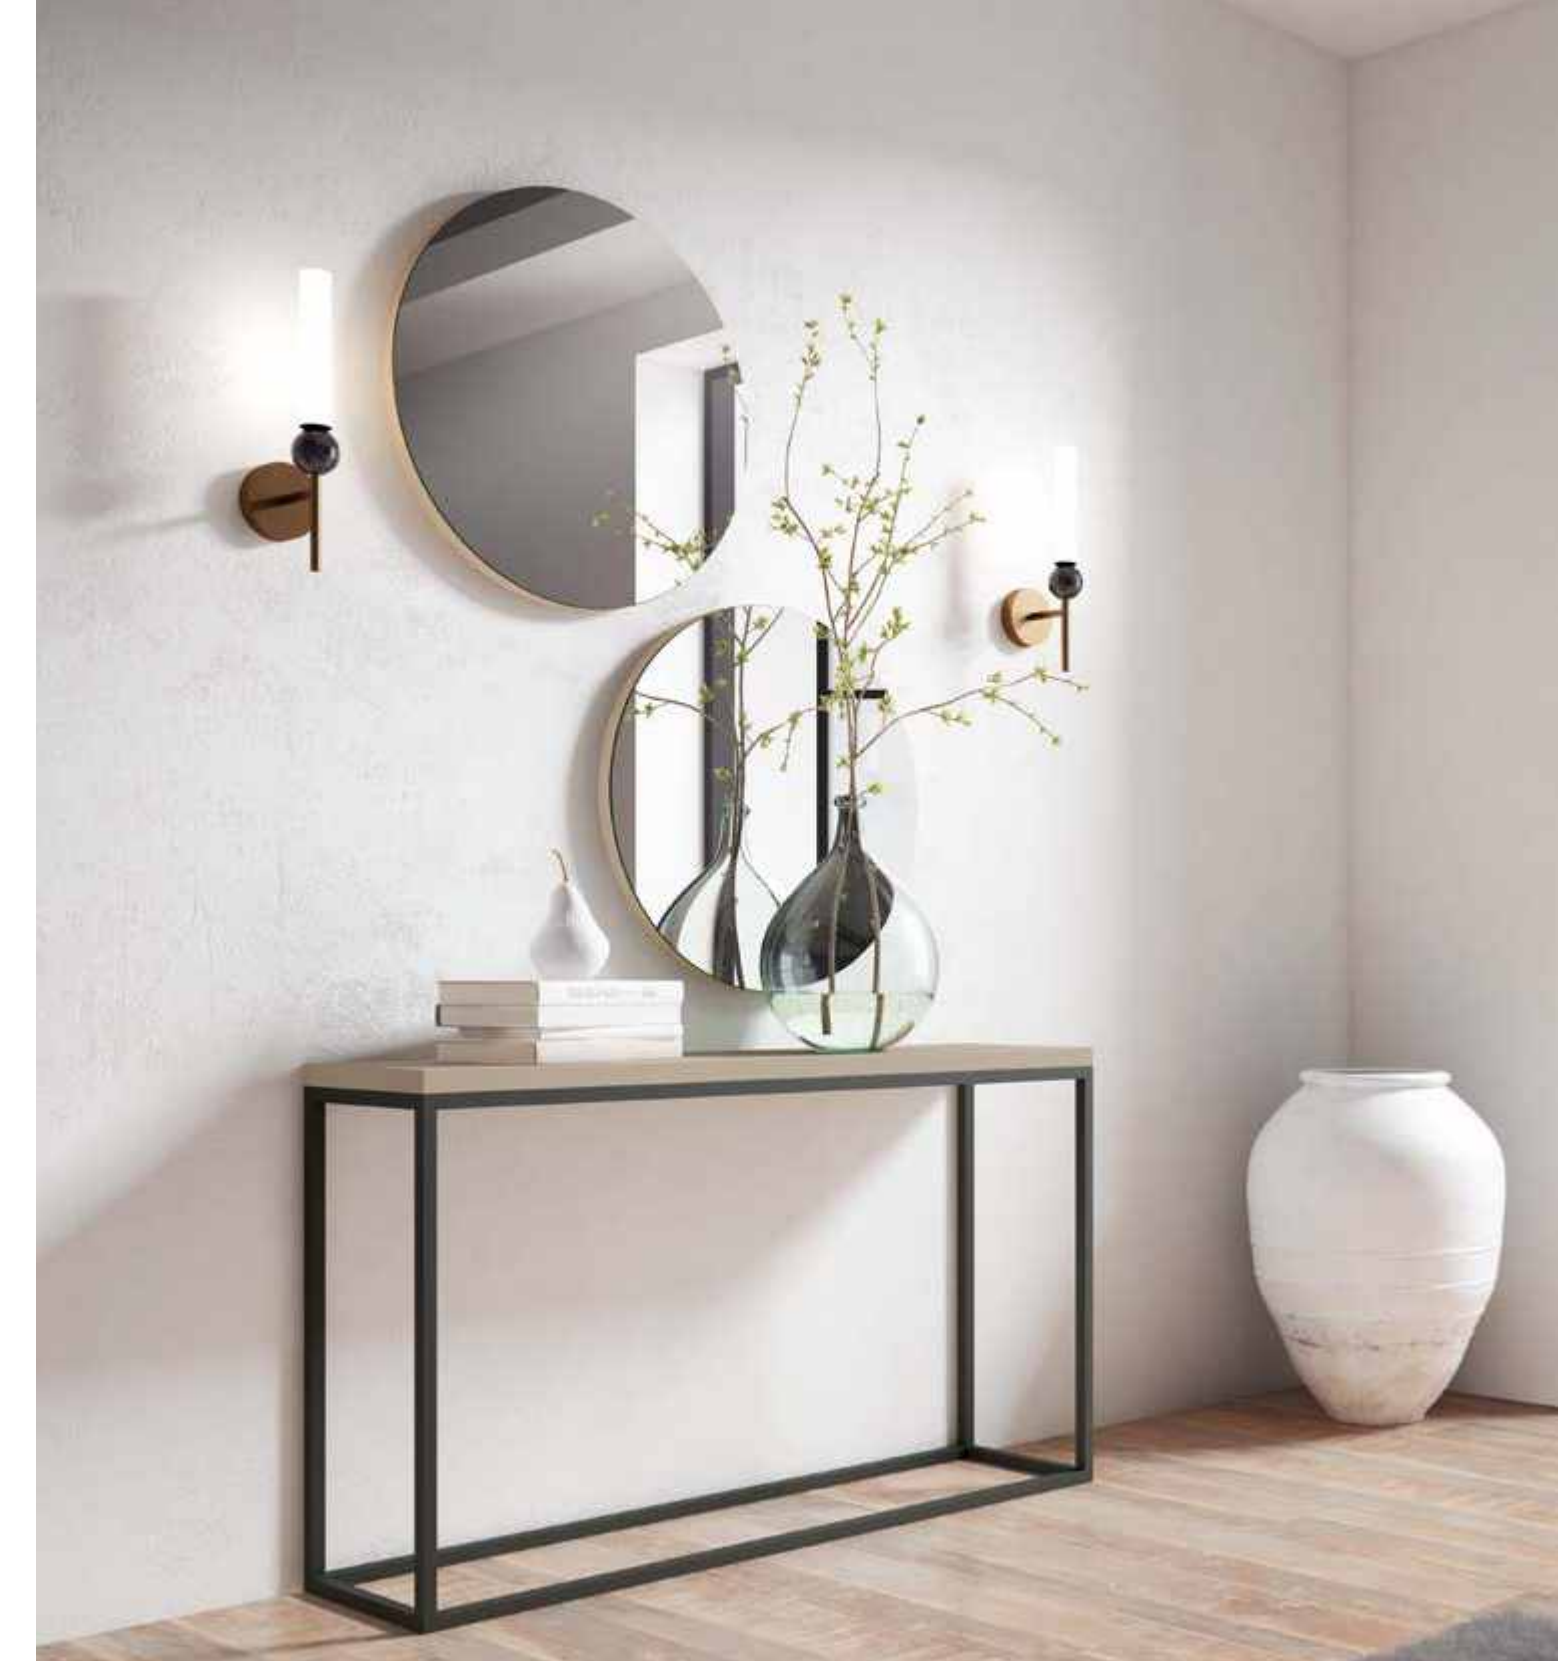

Mesa Elevable PADUA

Mesa Elevable OPORTO

Mesa Elevable LUCCA

consola GENOVA y espejo SIDNEY

CONSOLAS Y ESPEJOS CONSOLES ET MIROIRS consola GENOVA

Ideal para espacios pequeños. Esta consola está concebida para colgar en pared. Disponible en uno o dos cajones.

Idéal pour les petits espaces. Cette console est conçue pour être accrochée au mur. Disponible en 1 ou 2 tiroirs.

consola GENOVA y espejo BERNA

CONSOLAS Y ESPEJOS / CONSOLES ET MIROIRS

consola LANZAROTE

Elegante y cuidada. Consola perfecta para combinar la cajonera y las patas de hierro con nuestros distintos acabados.

Élégante et soignée. C'est une excellente élection pour pouvoir combiner nos différentes finitions entre les tiroirs et les pieds métallique.

consola PADUA

Tapa de dm o chapa de madera natural sobre una base de hierro. Ligera y con carácter.

Plateau de MDF ou en placage bois sur une base en fer. Légère et avec du caractère.

consola LANZAROTE y espejo KIEV

consola PADUA y espejo TORONTO

CONSOLAS Y ESPEJOS / CONSOLES ET MIROIRS
consola TENERIFE