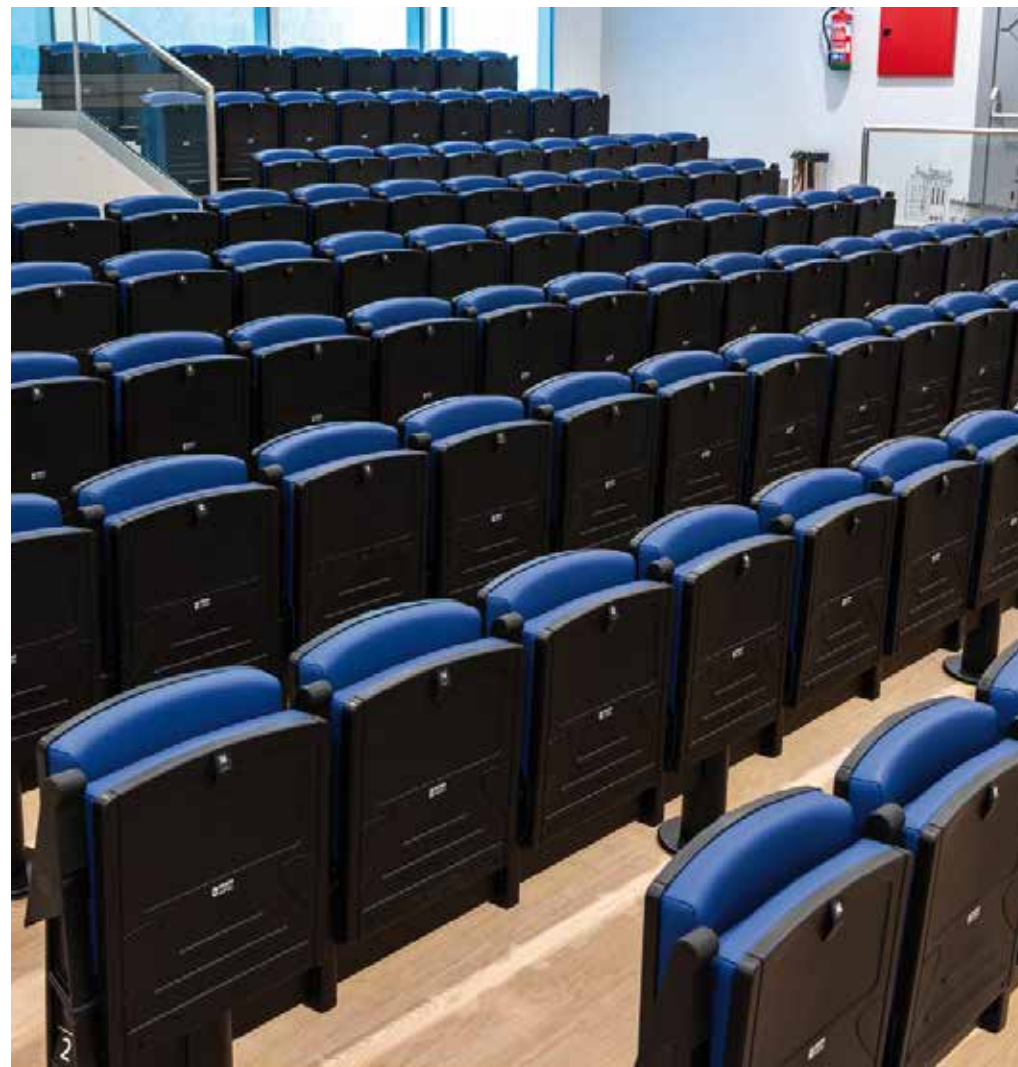

INSTALACIONES

INSTALLATIONS

EFOM

PARÍS (FRANCIA)
MOD. MINOR TM

COLEGIO LA INMACULADA · PADRES ESCOLAPIOS

GETAFE, MADRID (ESPAÑA)
MOD. MINOR CARCASA