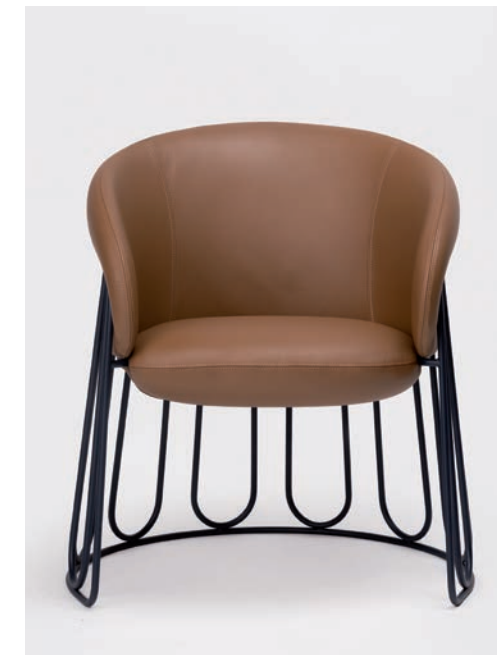

### GINGER FAMILY

GINGER CHAIR

GINGER SLED

GINGER WOOD

GINGER LOUNGE

GINGER LOUNGE SLED

GINGER LOUNGE WOOD

GINGER TABLE

GINGER LOW TABLE

SGINRBTK GINGER WOOD

SGINPETK GINGER CHAIR

SGINTETK GINGER SLED

SGINXLRBTK GINGER LOUNGE WOOD

SGINXLTETK GINGER LOUNGE SLED

SGINXLPETK GINGER LOUNGE

SGINXLPETK GINGER LOUNGE

MGINRB GINGER TABLE H75

MGINBR070 GINGER LOW TABLE H46

MGINBRBRB50 GINGER LOW TABLE H35

GINGER LOW TABLES COMBINATION

TECHNICAL SPECIFICATIONS

GINGER CHAIR

DIMENSIONS

HEIGHT: 800MM / 450MM  
WIDTH: 650MM  
DEPTH: 650MM