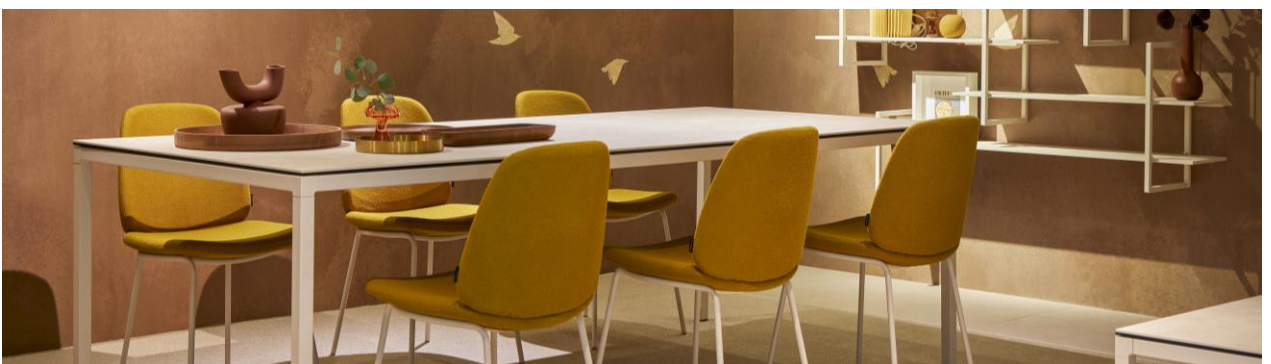

Ein Tisch, der so facettenreich ist wie Ihre Bedürfnisse. Das ist ARESTA. Fest (H75) oder Hilfs- (H30, H40, H55), jeder Tisch ist eine Leinwand für Kreativität, umrahmt von einem schlanken Aluminiumprofil. Der Esstisch ist in 38 Größen erhältlich, während die Hilfsversion in 36 Größen verfügbar ist, jeweils darauf wartend, dass Sie aus einer Palette von 32 Strukturfarben und 43 Keramikoberflächen wählen.