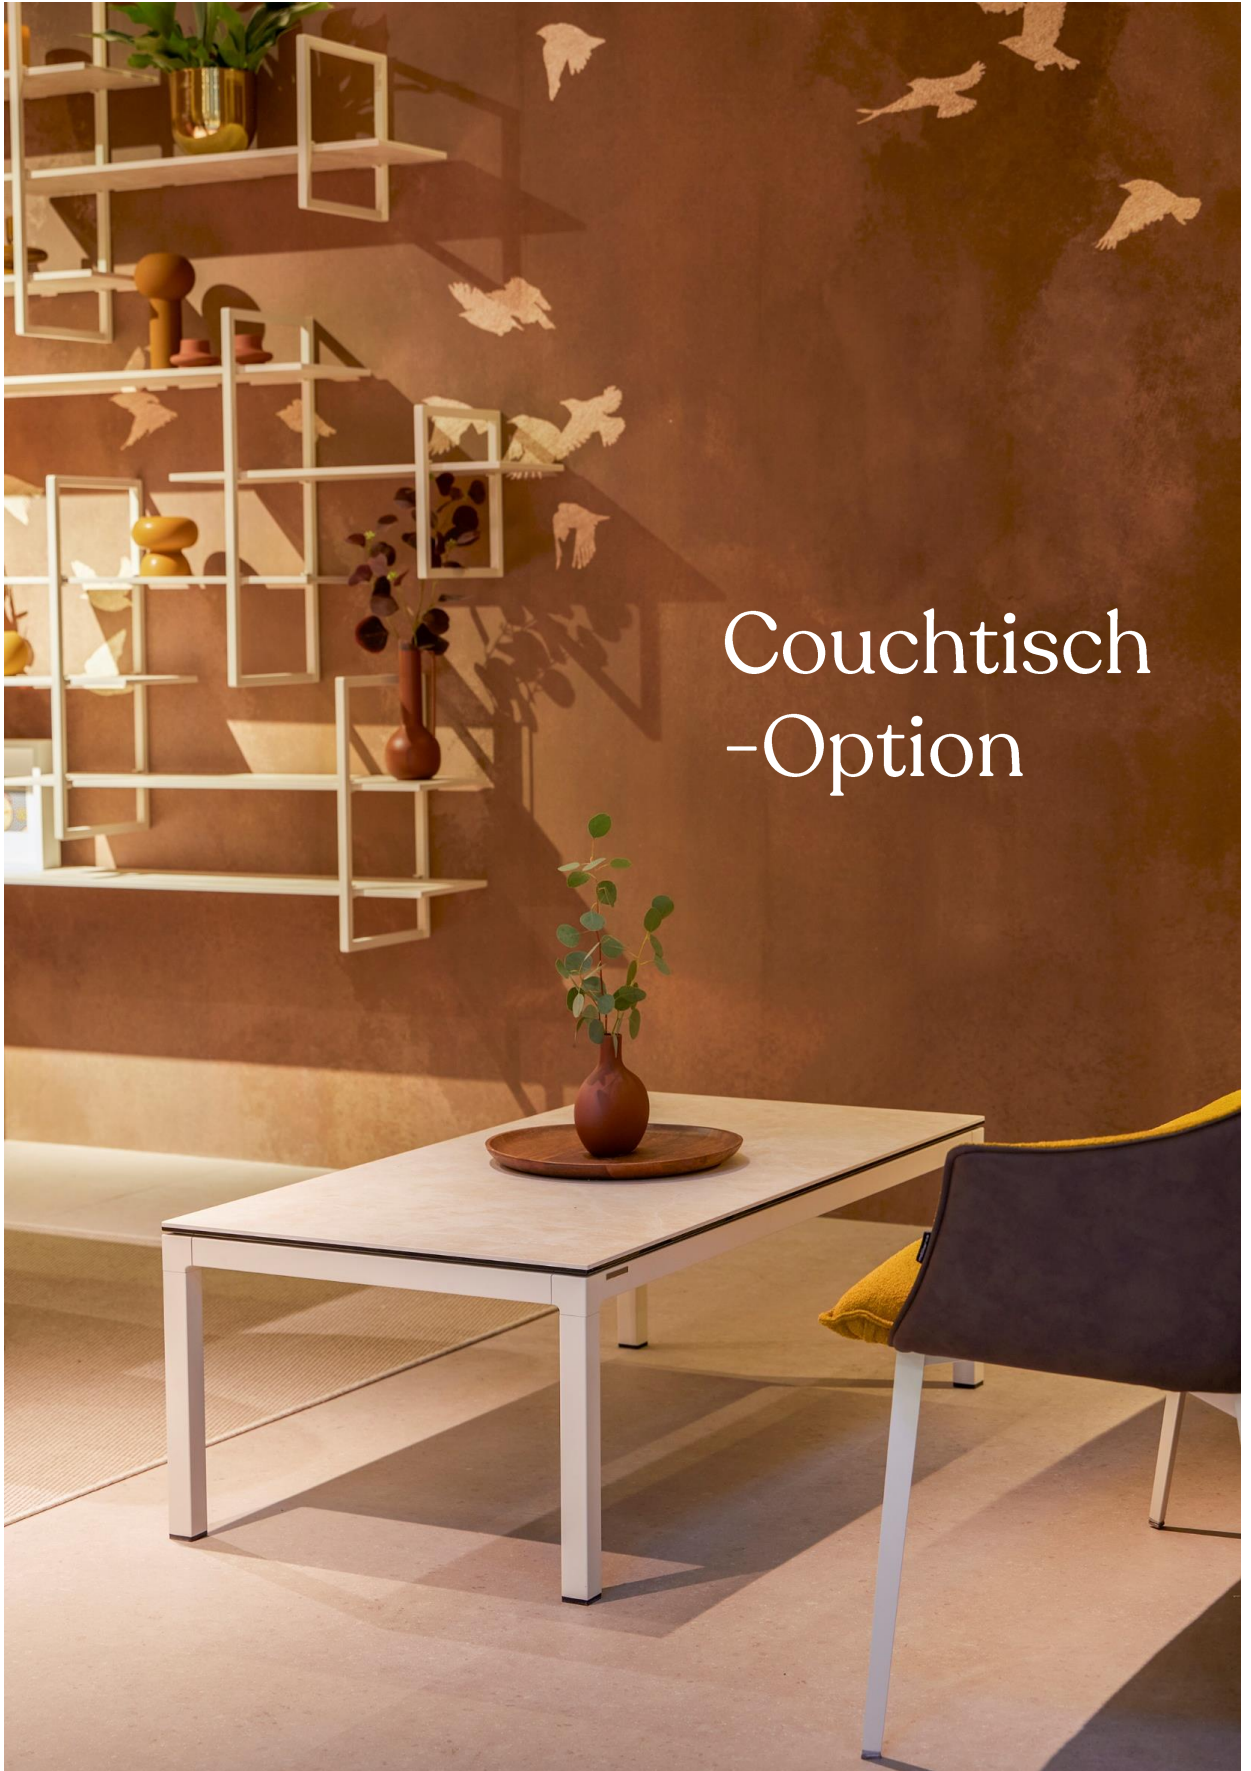

Das umfangreiche Katalog von MOBLIBERICA umfasst Tische, Stühle, Hocker, Sideboards, Schränke und Beistelltische in verschiedenen Größen, Materialien und Farben, um verschiedenen Geschmäckern und Bedürfnissen gerecht zu werden. Neue Produkte werden in einer Reihe neuer Keramikoberflächen, Stoffe und metallischer Farben präsentiert.

GAVI Sessel

Aus dem kreativen Genie von Arnau Reyna geboren, der sich von der anmutigen Anatomie von Vogelflügeln inspirieren ließ, ist der GAVI-Sessel eine einzigartige Mischung aus Raffinesse und Komfort. Diese Sitzkollektion bietet zwei exquisite Ausführungen - eine glatte, schlanke Polsterung und ein elegant drapiertes Design, das eine Wahl bietet, die mit Ihren ästhetischen Vorlieben übereinstimmt. Der Sitz aus Doppeldichteschäum sorgt für ein angenehmes Sitzerlebnis und betont sowohl Stil als auch Komfort.

Mit einem robusten Metallsockel, der einen 16 mm Ø Rahmen aufweist, kombiniert der GAVI-Sessel strukturelle Integrität mit zeitgenössischem Design.

Praktikabilität trifft auf Anpassungsfähigkeit mit den Quickclick-Gleitern von Wagner®, die austauschbare Einsätze bieten. Die umfangreiche Farbpalette von 32 Optionen für die Struktur und eine vielfältige Auswahl von 280 Bezugstoffen ermöglichen es Ihnen, Ihren Raum mühelos zu personalisieren.

Couchtisch -Option

Erleben Sie den Unterschied mit dem LISSE-Stuhl, einer Neuvorstellung von MOBLIBERICA, inspiriert vom charmanten Dorf Lisse und seinen ikonischen Tulpenfeldern. Dieser Stuhl verbindet nahtlos ergonomisches Design mit moderner Ästhetik und bietet einen tröstenden Rückzugsort in jeder Umgebung. Die Rückenlehne, gefertigt aus hochdichtem Injektionsschaum (65kg/m³ Dichte), und der gepolsterte Sitz sorgen für höchsten Komfort.