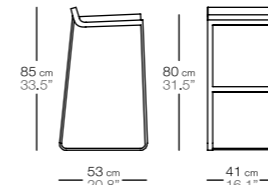

122390025

+

almohadón reposapiés (asiento)
footstool cushion (seat)

código
code

1223400--

tejido
fabric

sit taburete con respaldo 78
back rest barstool 78

color pintura / tejido
painting colour / fabric