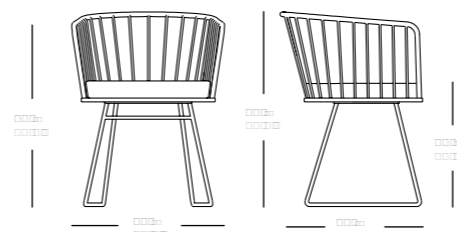

illa sillón (incluye cojín asiento)
armchair (seat cushion included)

código
code

color pintura / tejido
painting colour / fabric 2010300--

funda impermeable
waterproof cover 201090025

illa almohadón asiento
illa seat cushion

código
code

tejido
fabric 2010500--

+

illa almohadón respaldo
illa back cushion

código
code

tejido
fabric 2084400--