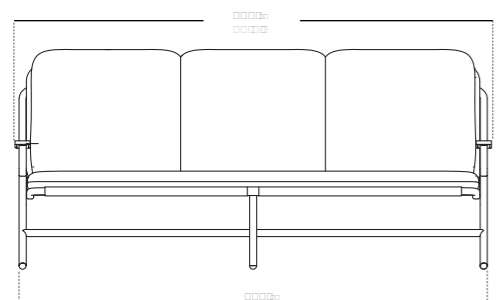

código
code

color pintura
painting colour

2523710--

tejido
fabric

2523400--

funda impermeable
waterproof cover

252390025

garda asiento 3 plazas con brazos
garda 3 seater with armrest