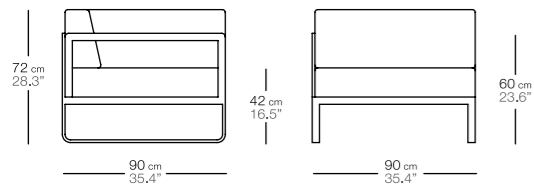

código
code

1226710--

122690025

+

almohadón esquinero izquierdo
(1 asiento, 2 respaldos)
left corner cushion
(1 seat, 2 backs)

código
code

1226400--

tejido
fabric