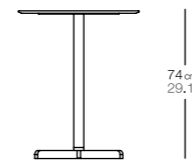

sit mesa pie central 74
central leg table 74

	Ø60x74h. Ø23,6"x29,1"h.	60x60x74h. 23,6"x23,6"x29,1"h.	70x70x74h. 27,5"x27,5"x29,1"h.	75x75x74h. 29,5"x29,5"x29,1"h.
	código <i>code</i>	código <i>code</i>	código <i>code</i>	código <i>code</i>
color pintura / sobre compact blanco <i>painting colour / white compact top</i>	12652--50	12772--50	12662--50	12782--50
color pintura / sobre madera iroko <i>painting colour / iroko wood top</i>	12652--70	12772--70	12662--70	12782--70
color pintura / sobre aluminio pintado <i>painting colour / painted aluminum top</i>	12652--/--	12772--/--	12662--/--	12782--/--
color pintura / sobre dektion <i>painting colour / dektion top</i>	12652--/--	12772--/--	12662--/--	12782--/--
funda impermeable <i>waterproof cover</i>	126698225	126698725	126698425	126695825