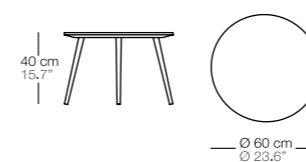

funda impermeable
waterproof cover

código
code

14730--50

14730--70

14730--/--

14730--/--

144098325

vint mesa baja Ø 60x40
low table Ø 60x40