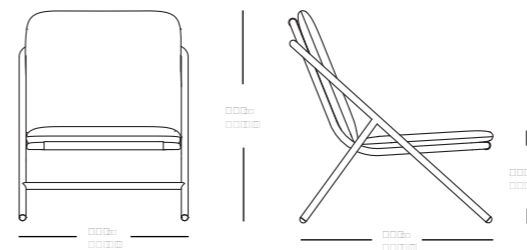

garda sofá lounge sin brazo
garda sofa lounge no armrest

código
code

almohadón
(asiento, respaldo)
cushion
(seat, back)

código
code

sin brazo, color pintura / tejido sling
no armrest, painting colour / sling fabric

25217--/--

+

tejido
fabric

2520400--

funda impermeable
waterproof cover

251690025