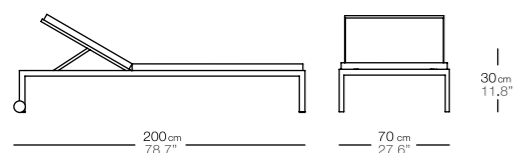

código
code

tejido
fabric

0920612--

nak almohadón brazo
nak armrest cushion

código
code

tejido
fabric

0920613--

nak tumbona deckchair	con ruedas with wheels	sin ruedas no wheels	almohadón asiento, respaldo seat, back cushion	código code
	código code	código code	+	tejido fabric
color pintura / tejido painting colour / fabric	0931310--	0930310--		0931500--
funda impermeable waterproof cover	093190025	093190025		