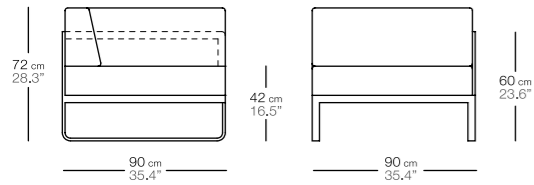

sit esquinero izquierdo
left corner

color pintura
painting colour

funda impermeable
waterproof cover

código
code

1226710--

122690025

+

almohadón esquinero izquierdo
(1 asiento, 2 respaldos)
left corner cushion
(1 seat, 2 backs)

código
code

1226400--

tejido
fabric