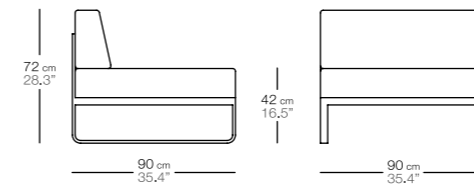

código
code

1221710--

122190025

+

almohadón sofá 1 plaza
(asiento, respaldo)
lounge cushion
(seat, back)

código
code

1221400--

sit central XL
centre XL