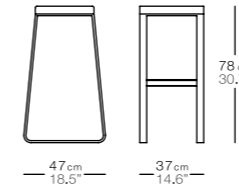

sit taburete 78
barstool 78

color pintura / tejido
painting colour / fabric

funda impermeable
waterproof cover

código
code

1214010--

121490025

+

almohadón asiento
seat cushion

tejido
fabric

código
code

1214500--