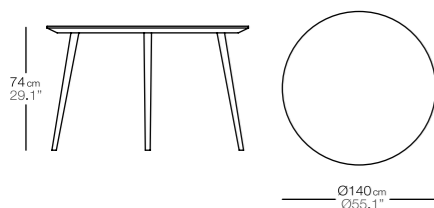

color pintura / tejido
painting colour / fabric

funda impermeable
waterproof cover

código
code

1414310--

141490025

almohadón asiento
seat cushion

+ tejido
fabric

código
code

1414500--

vint mesa Ø 140x74
table Ø 140x74

color pintura / sobre compact blanco
painting colour / white compact top

color pintura / sobre madera iroko
painting colour / iroko wood top

color pintura / sobre dekton
painting colour / dekton top

funda impermeable
waterproof cover

código
code

14420--50

14420--70

14420--/--

144099325