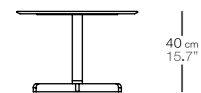

sit mesa pie central 40
central leg table 40

	Ø60x40h. Ø23,6"x15,7"h.	60x60x40h. 23,6"x23,6"x15,7"h.
	código <i>code</i>	código <i>code</i>
color pintura / sobre compact blanco <i>painting colour / white compact top</i>	12651--50	12771--50
color pintura / sobre madera iroko <i>painting colour / iroko wood top</i>	12651--70	12771--70
color pintura / sobre aluminio pintado <i>painting colour / painted aluminum top</i>	12651--/--	12771--/--
color pintura / sobre dektion <i>painting colour / dektion top</i>	12651--/--	12771--/--
funda impermeable <i>waterproof cover</i>	126598225	126598725