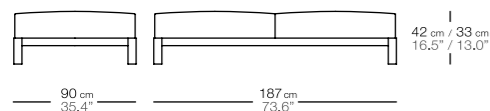

nak XL S2 estructura
nak XL S2 frame

alto (42 cm)
high (42 cm)

código
code

color pintura
painting colour

0921710--

funda impermeable
waterproof cover

092199925

+

nak XL 2 almohadones asiento
nak XL 2 seat cushions

código
code

1024414--

tejido
fabric