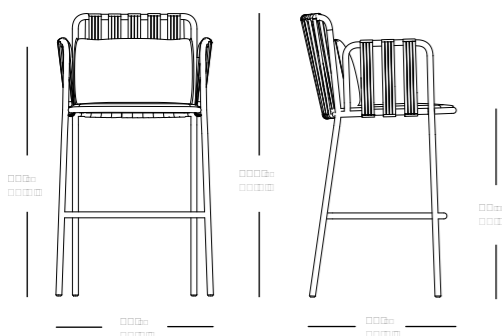

24730--/--

color pintura / sobre madera iroko
painting colour / iroko wood top

24730--70

color pintura / sobre dekson®
painting colour / dekson® top

24730--/--

funda impermeable
waterproof cover

247390025

teja taburete de bar
teja barstool