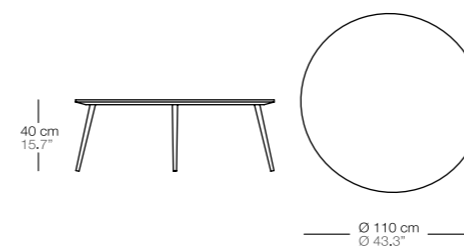

vint mesa baja Ø 110x40
low table Ø 110x40

color pintura / sobre compact blanco
painting colour / white compact top

color pintura / sobre madera iroko
painting colour / iroko wood top

color pintura / sobre aluminio pintado
painting colour / painted aluminum top