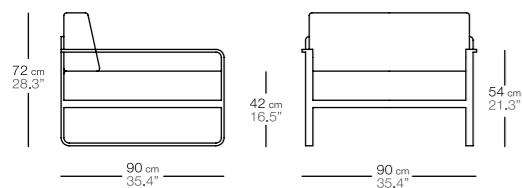

sit sofá 1 plaza
lounge sofa

color pintura
painting colour

funda impermeable
waterproof cover

código
code

1220710--

121690025

+

almohadón sofá 1 plaza
(asiento, respaldo)
lounge cushion
(seat, back)

código
code

1220400--