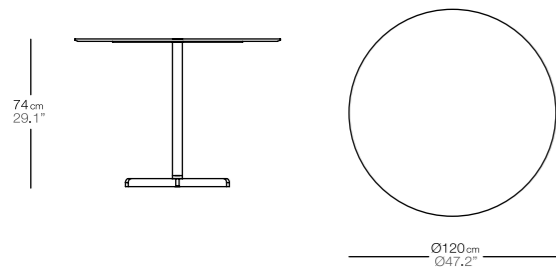

sit mesa pie central ø 120x74
central leg table ø120x74

código
code

blanco / sobre compact blanco
white / white compact top 12410--50

color pintura / sobre madera iroko
painting colour / iroko wood top 12410--70