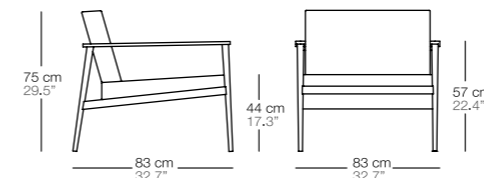

vint sofá 1 plaza
lounge sofa

código
code

color pintura
painting colour

1420710--

+

almohadón sofá 1 plaza
(asiento, respaldo)
lounge cushion
(seat, back)

código
code

funda impermeable
waterproof cover

141690025

tejido
fabric

1420400--