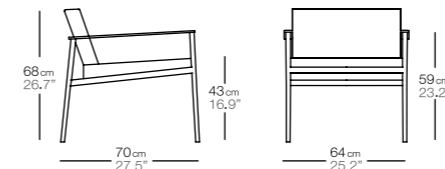

vint sillón bajo
low armchair

código
code

color pintura / tejido
painting colour / fabric

1420310--

+

almohadón asiento, respaldo
1 seat, back cushion

código
code

tejido
fabric

1416400--

funda impermeable
waterproof cover

142090025