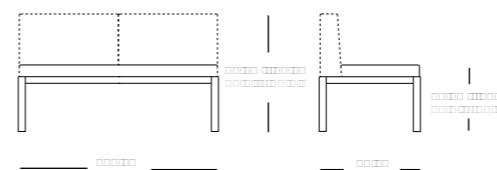

nak 65 S2 almohadón asiento (1 alm. respaldo esquinero) nak 65 S2 seat cushion (1 back corner cushion)	código code
+	tejido fabric
	2121600--

nak 65 S3 nak 65 S3	comedor (46 cm) dining (46 cm)	nak 65 S3 almohadón asiento (no alm. respaldo esquinero) nak 65 S3 seat cushion (no back corner cushion)	código code
	código code	+	tejido fabric
color pintura painting colour	2122010--		2122500--
funda impermeable waterproof cover	212290025