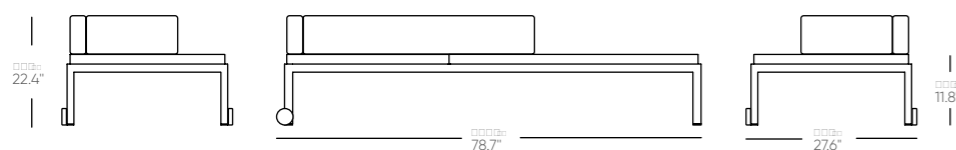

código
code

tejido
fabric

0920612--

nak almohadón brazo
nak armrest cushion

código
code

tejido
fabric

0920613--

nak tumbona deckchair	con ruedas with wheels	sin ruedas no wheels	almohadón asiento, respaldo seat, back cushion	código code
	código code	código code	+	tejido fabric
color pintura / tejido painting colour / fabric	0931310--	0930310--		0931500--
funda impermeable waterproof cover	093190025	093190025		