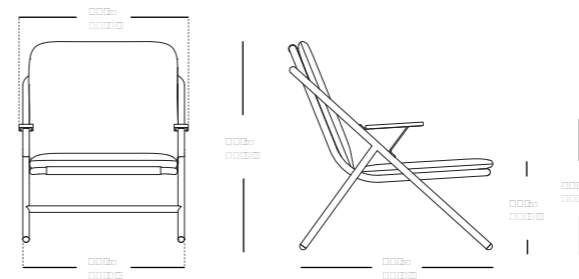

25217--/--

+

tejido
fabric

2520400--

funda impermeable
waterproof cover

251690025

garda sofá lounge con brazos
garda sofa lounge with armrests

código
code