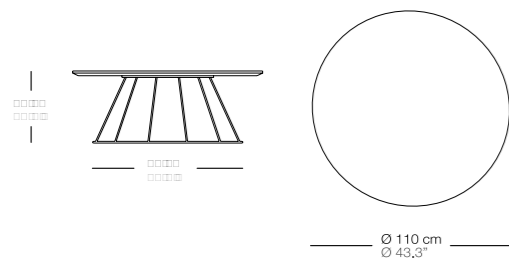

illa mesa baja Ø45x40
low table Ø45x40

color pintura / sobre compact blanco
painting colour / white compact top

código
code

20730--50

color pintura / sobre madera iroko
painting colour / iroko wood top

20730--70

color pintura / sobre aluminio
painting colour / aluminum top

20730--/--

color pintura / sobre dekon
painting colour / dekon top

20730--/--

funda impermeable
waterproof cover

207399325

illa mesa baja Ø60x40
low table Ø60x40

color pintura / sobre compact blanco
painting colour / white compact top

código
code

20740--50

color pintura / sobre madera iroko
painting colour / iroko wood top

20740--70

color pintura / sobre aluminio
painting colour / aluminum top

20740--/--

color pintura / sobre dekon
painting colour / dekon top

20740--/--

funda impermeable
waterproof cover

207499325

illa mesa baja Ø110x40
low table Ø110x40

color pintura / sobre compact blanco
painting colour / white compact top

código
code

20610--50

color pintura / sobre madera iroko
painting colour / iroko wood top

20610--70

color pintura / sobre aluminio
painting colour / aluminum top

20610--/--

color pintura / sobre dekon
painting colour / dekon top

20610--/--

funda impermeable
waterproof cover

206199325