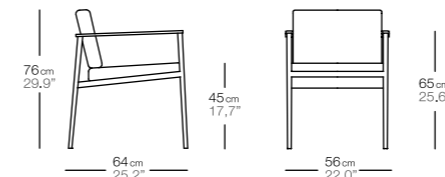

vint sillón
armchair

código
code

color pintura / tejido
painting colour / fabric

1410310--

+

almohadón asiento, respaldo
1 seat, back cushion

código
code

tejido
fabric

1410400--

funda impermeable
waterproof cover

141090025