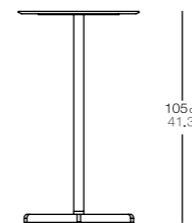

sit mesa pie central 74
central leg table 74

	Ø60x74h. Ø23,6"x29,1"h.	60x60x74h. 23,6"x23,6"x29,1"h.	70x70x74h. 27,5"x27,5"x29,1"h.	75x75x74h. 29,5"x29,5"x29,1"h.
	código <i>code</i>	código <i>code</i>	código <i>code</i>	código <i>code</i>
color pintura / sobre compact blanco <i>painting colour / white compact top</i>	12652--50	12772--50	12662--50	12782--50
color pintura / sobre madera iroko <i>painting colour / iroko wood top</i>	12652--70	12772--70	12662--70	12782--70
color pintura / sobre aluminio pintado <i>painting colour / painted aluminum top</i>	12652--/--	12772--/--	12662--/--	12782--/--
color pintura / sobre dektion <i>painting colour / dektion top</i>	12652--/--	12772--/--	12662--/--	12782--/--
funda impermeable <i>waterproof cover</i>	126698225	126698725	126698425	126695825