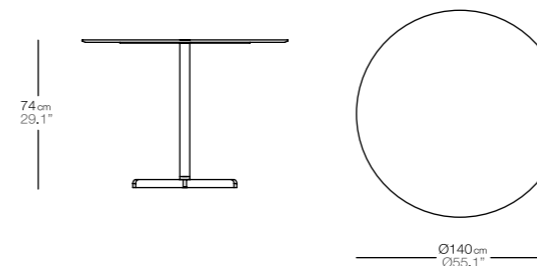

sit mesa pie central Ø 140x74
central leg table Ø140x74

color pintura / sobre compact blanco
painting colour / white compact top

color pintura / sobre madera iroko
painting colour / iroko wood top

color pintura / sobre dekon
painting colour / dekon top

funda impermeable
waterproof cover

código
code

12420--50

12420--70

12420--/--

126699325

*COLORES PINTURA, TEJIDOS Y SOBRES MESA. Ver apartador "Acabados" (páginas 194-195).
*PAINTING COLORS, FABRICS and TABLE TOPS. See section "Finishes" (pages 194-195).