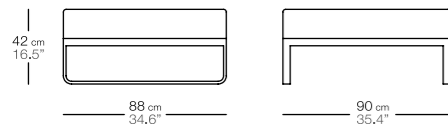

sit reposapiés
footstool

color pintura
painting colour

funda impermeable
waterproof cover

código
code

1223710--

122390025

+

almohadón reposapiés (asiento)
footstool cushion (seat)

código
code

1223400--

tejido
fabric