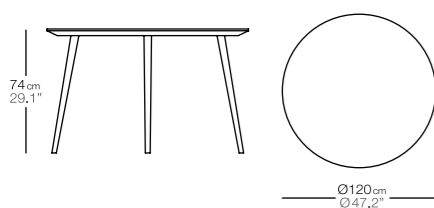

funda impermeable
waterproof cover

código
code

14420--50

14420--70

14420--/--

144099325

vint mesa Ø 120x74
table Ø 120x74

color pintura / sobre compact blanco
painting colour / white compact top