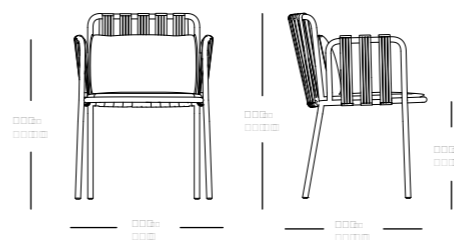

25600--/--

color pintura / sobre madera iroko
painting colour / iroko wood top

25600--/70

color pintura / sobre dekon
painting colour / dekon top

25600--/--

funda impermeable
waterproof cover

256096825

teja sillón
teja armchair