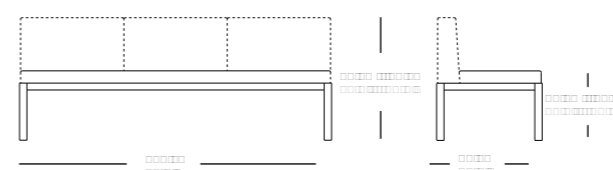

nak 65 S3 almohadón asiento (1 alm. respaldo esquinero) nak 65 S3 seat cushion (1 back corner cushion)	código code
+	tejido fabric
	2122600--

nak 65 S3 almohadón asiento (2 alm. respaldo esquinero) nak 65 S3 seat cushion (2 back corner cushion)	código code
+	tejido fabric
	2122700--