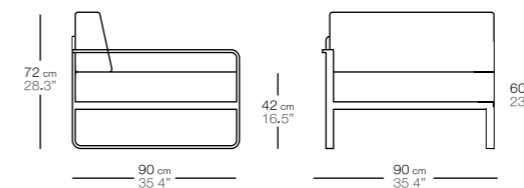

sit lateral derecho
sit right side

color pintura / tejido
painting colour / fabric

funda impermeable
waterproof cover

código
code

1225010--

122590125

+

almohadón asiento, respaldo
seat, back cushion

código
code

1225400--