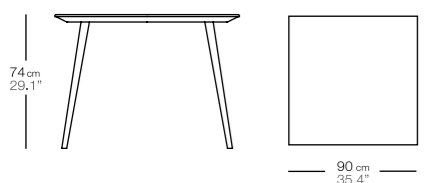

vint mesa 90x90x74
table 90x90x74

color pintura / sobre compact blanco
painting colour / white compact top

color pintura / sobre madera iroko
painting colour / iroko wood top

color pintura / sobre dekton
painting colour / dekton top