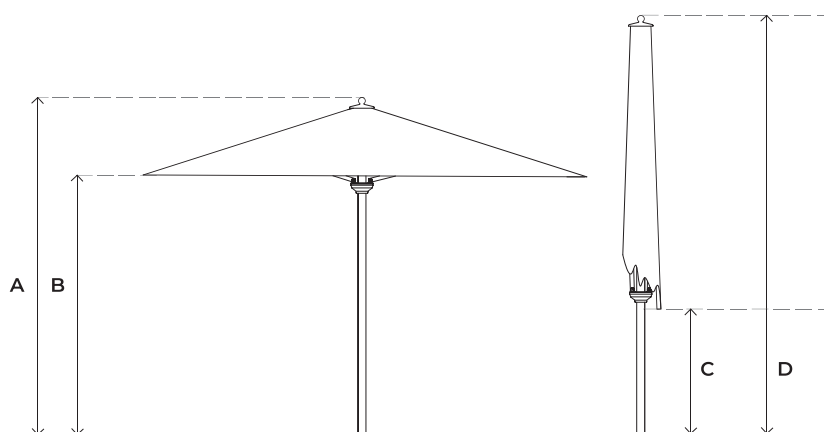

TABLA DE MEDIDAS

	medida	varillas	m. varillas	mástil	altura A	altura B	altura C	alturaD	m. caja	p. caja
819 PLAYA	ø1,8 m	8 uds	ø4,6 mm	ø23 mm	222 cm	190 cm	100 cm	222 cm	146x24x20 cm	4,6 kg
839 AQUA	ø2 m	10 uds	ø6,35 mm	ø35-40 mm	228 cm	180 cm	118 cm	228 cm	137x23x23 cm	14,2 kg
833 AQUATEX	ø2 m	10 uds	ø8 mm	ø35-40 mm	228 cm	180 cm	118 cm	228 cm	137x30x30 cm	22,6 kg
821 FERIA	ø2 m	8 uds	ø3,8 mm	ø29-32mm	215 cm	182 cm	95 cm	215 cm	128x22x18 cm	11,8 kg
815 URBAN	1,55x1,55 m	4 uds	ø8 mm	ø33-36 mm	222 cm	190 cm	100 cm	222 cm	162x23x23 cm	10 kg
815 URBAN	1,8x1,3 m	4 uds	ø8 mm	ø33-36 mm	222 cm	190 cm	100 cm	222 cm	162x23x23 cm	10 kg
892 ARENA	ø2,5 m	6 uds	14x20 mm	ø38-35 mm	250 cm	200 cm	120 cm	250 cm	170x16x16 cm	4,9 kg
888 ARENA	2x2 m	4 uds	14x20 mm	ø38-35 mm	229 cm	195 cm	80 cm	229 cm	156x16x16 cm	4,2 kg
875 VIA	2x2 m	4 uds	ø19 mm	ø38 mm	230 cm	190 cm	88 cm	230 cm	155x16x16 cm	6,5 kg
897 PATIO	2,5x2,5 m	8 uds	14x20 mm	ø48 mm	250 cm	210 cm	75 cm	260 cm	186x17,5x17,5 cm	10 kg
885 ZOCO	2x3 m	8 uds	12x18 mm	ø48 mm	278 cm	223 cm	94 cm	278 cm	187x15,5x16,5 cm	9 kg
886 RUEDO	ø3 m	8 uds	14x20 mm	ø48 mm	230 cm	205 cm	87 cm	230 cm	158x17,5x17,5 cm	7,2 kg
898 PLAZA	3x3 m	8 uds	14x20 mm	ø48 mm	290 cm	228 cm	75 cm	290 cm	220x17x17 cm	6,8 kg
876 H DUTY	ø3 m	8 uds	20x30 mm	ø50 mm	264 cm	210 cm	109 cm	264 cm	178x22,5x22,5 cm	12 kg
887 H DUTY	2x3 m	8 uds	20x30 mm	ø50 mm	261 cm	210 cm	76,3 cm	261 cm	265x22,5x22,5 cm	12,7 kg
899 H DUTY	3x3 m	8 uds	20x30 mm	ø50 mm	287 cm	220 cm	70 cm	287 cm	290x22,5x22,5 cm	14,2 kg
895 H DUTY	3,5x3,5 m	8 uds	20x30 mm	ø50 mm	286 cm	221 cm	35 cm	286 cm	290x22,5x22,5 cm	16,2 kg
878 LATERAL	3x3 m	8 uds	14x20 mm	ø65 mm	250 cm	201 cm	56 cm	270 cm	219x35x16 cm	26 kg
879 LATERAL P	3x3 m	8 uds	14x28 mm	65x80 mm	250 cm	205 cm	41 cm	253 cm	257x40x19 cm	35,5 kg
889 MASTER	3x3 m	8 uds	20x35 mm	71x71 mm	289 cm	234 cm	125 cm	354 cm	351x28x28 cm	34,6 kg
884 MASTER	3x4 m	8 uds	20x35 mm	71x71 mm	296 cm	226 cm	109 cm	369 cm	373x32x30 cm	41 kg
894 MASTER	4x4 m	8 uds	20x35 mm	71x71 mm	371 cm	235 cm	93 cm	376 cm	380x28x28 cm	41,9 kg
864 GIANT	4x4 m	8 uds	20x35 mm	ø86 mm	291 cm	242 cm	100 cm	383 cm	390x36x36 cm	56,6 kg
865 GIANT	5x5 m	8 uds	20x35 mm	ø86 mm	303 cm	242 cm	49 cm	402 cm	410x36x36 cm	64 kg
841 MADERA	ø2 m	8 uds	17x22 mm	ø38 mm	220 cm	190 cm	117 cm	220 cm	222x16x16 cm	7,3 kg
842 MADERA	2x2 m	8 uds	20x28 mm	ø48 mm	257 cm	196 cm	105 cm	257 cm	251x19x19 cm	12,3 kg
843 MADERA	ø3 m	8 uds	20x28 mm	ø48 mm	274 cm	220 cm	110 cm	274 cm	268x19x19 cm	13,6 kg
844 MADERA	3x3 m	8 uds	20x28 mm	ø48 mm	274 cm	209 cm	51 cm	274 cm	268x19x19 cm	15,7 kg