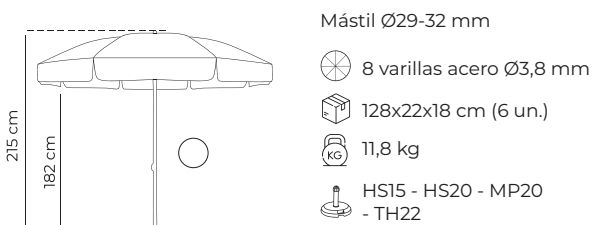

821P30 EXPRESS	Poliéster beig estándar	77,40€	INCLUIDO	-
821OL	Olefin 190 gr	135,90€	INCLUIDO	-
821A	Acrílico Basic 220 gr	151,50€	INCLUIDO	-
821MS	Acrílico Masa Soft 260 gr	182,40€	INCLUIDO	-

ref	tejido	€/parasol	€/faldones	
FORTE 815 URBAN | 1,55x1,55 m		Dto ≥ 6 uds		RECAMBIO TELAJE