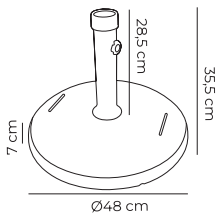

- Cemento pintado gris
- Tubo de hierro pintado
- Asas
- Tacos de goma antideslizamiento

60x55x9,5 cm

TH22	22 kg	Ø38-48 mm	1	69,40€

	ref	peso	tubo	ud/caja	€/unidad

TH30 | 30 kg

Dto ≥ 12 uds