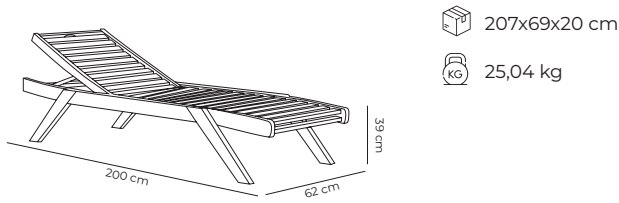

TK-T60 | TUMBONA INDIVIDUAL

ref	cojín	€/precio
		grueso 8 cm
TK-T60A	Acrílico Basic 220 gr 20kg/m³	164,70€
TK-T60MS	Acrílico Masa Soft 260 gr 20kg/m³	187,90€
TK-T60NC	Náutico Class 25kg/m³	201,90€
TK-T60NBP	Náutico Bio Plus o Melange 25kg/m³	215,90€

TK-T60-RUE	Suplemento ruedas	18,50€

Estructura	559,00€ *	*Precio sin cojines	Dto ≥ 12 uds