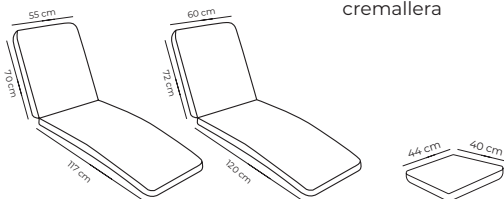

306

310

324

Lazos Sujeción (poliester o acrílico)	1,80 €	-----	Tira con velcro en extremos	2,90 €
Lazos Sujeción (vinilo náutico)	2,30 €	-----	Tira con velcro en extremos	3,40 €