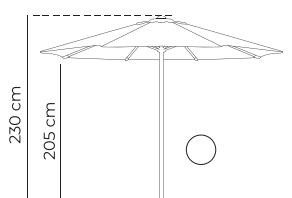

- Mástil Ø48 mm
- 8 varillas de 14x20 mm
- 158x17,5x17,5 cm (1 u.)
- 7,2 kg
- TH30 - TH137 - MP40 - HSB40

886P30 EXPRESS	Poliéster beig estándar	142,00€	-	118,40€
886OL EXPRESS	Olefin 190 gr	309,00€	+19,50€	210,00€
886A	Acrílico Basic 220 gr	335,00€	+20,90€	242,40€
886MS	Acrílico Masa Soft 260 gr	378,40€	+24,70€	306,00€