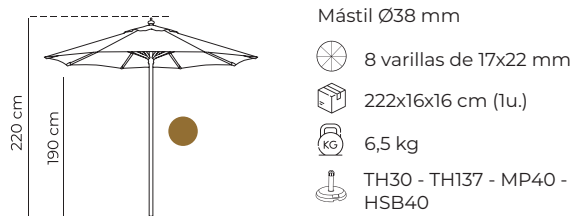

841P30 EXPRESS	Poliéster beig estándar	224,00€	-	68,00€
841OL EXPRESS	Olefin 190 gr	299,00€	INCLUIDO	109,00€
841A	Acrílico Basic 220 gr	318,00€	INCLUIDO	128,00€
841MS	Acrílico Masa Soft 260 gr	349,00€	INCLUIDO	164,00€

ref	tejido	€/parasol	€/faldones	
FORTE	842 MADERA PLUS | 2x2 m			RECAMBIO TELAJE
			Dto ≥ 10 uds