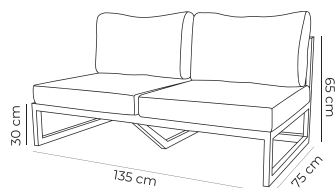

CHAV2 | SOFÁ 2 PLAZAS

· Fibra + Espuma 25kg/m³

135x83x68,5 cm (2 ud.)

36,6 kg

Estructura **869,00€ ***

*Precio sin cojines

ref	cojín	€/asiento	€/respaldo
		Pack 2 ud	Pack 2 ud
CHAV2PG	Poliéster gris estándar	124,80€	108,40€
CHAV2A	Acrílico Basic 220 gr	179,00€	127,60€
CHAV2MS	Acrílico Masa Soft 260 gr	198,80€	141,80€
CHAV2NC	Náutico Class	208,40€	148,40€
CHAV2BNBP	Náutico Bio Plus o Melange	227,00€	161,80€