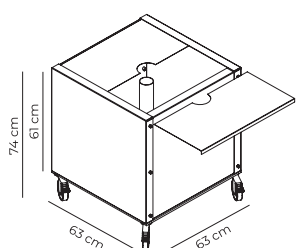

- Modulo empotrable
- Hierro

PARASOLES: Giant (4x4m & 5x5m)

20x20x53 cm

EMP-BASE86	12 kg	Ø86 mm	1	462,00€

ref	peso	tubo	ud/caja	€/ud
BASEMP01M/R | 58 kg