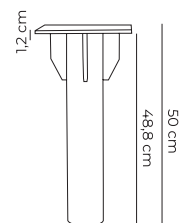

- Plancha de hierro
 - Base de 60x60 cm
- 63,5x63,5x3 cm

ref	peso	color	tubo	ud/caja	€/unidad
SHBC 14 kg					

- Hierro lacado
- Cruz doblada para alojar losas
- Tubo de 50 cm de altura interior

PARASOLES: Master (3x3m, 3x4m, 4x4m)

SHBC	14 kg	Blanco	Mastil máster 71x71 mm	1	259,00€
SHBC-G	14 kg	Gris	Mastil máster 71x71 mm	1	259,00€

ref	peso	color	tubo	ud/caja	€/unidad
245 / 245-90					

- Hierro lacado
- Fijación al suelo

BASE245	7,22 kg	Blanco	Ø50 mm	1	196,50€
BASE245-90	8,18 kg	Blanco	Ø83 mm	1	226,90€
BASE245G	7,22 kg	Gris	Ø50 mm	1	196,50€
BASE245-90G	8,18 kg	Gris	Ø83 mm	1	226,90€

ref	peso	tubo	medida caja	ud/caja	€/ud
ET					

- Tapa galvanizada
- Base con tapa

BASE50ET	3 kg	Ø48-50 mm	12x12x30 cm	1	212,00€
BASE70ET	4 kg	Ø63 mm (Máster) Medida exterior	12x12x72 cm	1	219,00€

ref	peso	tubo	ud/caja	€/ud
EMP-BASE86 12 kg				