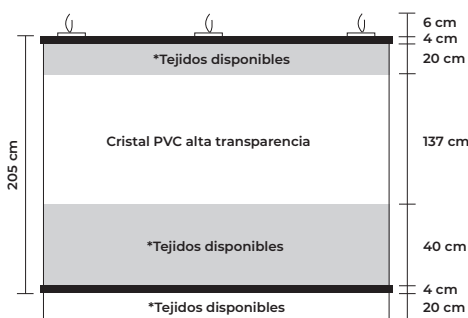

CERRAMIENTOS CON CORTINAS pág. 61

ref	características	perfil	€/Suntec	€/M.Forte	€/Olefin

PARASOLES MÁSTER Ó SIMILARES CON FIJACIÓN SUELO | *MEDIDAS APROXIMADAS* Altura 2,05 m + 6 cm anclajes

4.802.200.0000	2 m - Peso 4,80 kg / Alt. 2,05 m	Blanco	343,00€	359,00€	340,00€
4.802.300.0000	3 m - Peso 7,10 kg / Alt. 2,05 m	Blanco	424,00€	459,00€	403,00€
4.802.400.0000	4 m - Peso 9,60 kg / Alt. 2,05 m	Blanco	489,00€	531,00€	464,00€
4.802.202.0000	2 m - Peso 4,80 kg / Alt. 2,05 m	Negro	369,00€	388,00€	365,00€
4.802.302.0000	3 m - Peso 7,10 kg / Alt. 2,05 m	Negro	437,00€	472,00€	415,00€
4.802.402.0000	4 m - Peso 9,60 kg / Alt. 2,05 m	Negro	528,00€	571,00€	499,00€