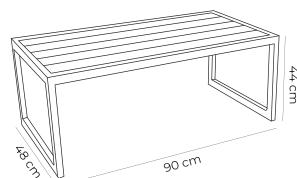

CHAV90 | MESA ALUMINIO

91,5x49,5x45,5 cm

5,5 kg

ref		€/precio
CHAV90	Estructura	489,00€