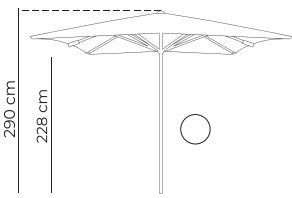

BASIC 898 PLAZA | 3x3 m		ref	tejido	€/parasol	€/faldones	
				Dto ≥ 10 uds		RECAMBIO TELAJE

- Mástil Ø48 mm
- 8 varillas de 14x20 mm
- 220x17x17 cm (1 u.)
- 6,8 kg
- TH30 - TH137 - MP40 - HSB40 - GY30

898P30 EXPRESS	Poliéster beig estándar/verde	299,00€	-	147,30€
898OL EXPRESS	Olefin 190 gr ●●●○	448,00€	+87,30€	228,60€
898A	Acrílico Basic 220 gr	480,00€	+101,40€	265,50€
898MS	Acrílico Masa Soft 260 gr	549,00€	+129,20€	340,00€

FORTE 876 HEAVY DUTY | Ø3 m		ref	tejido	€/parasol	€/faldones	
				Dto ≥ 6 uds		RECAMBIO TELAJE