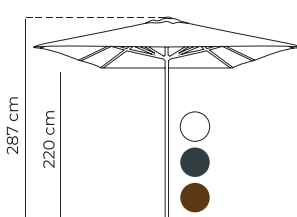

- Mástil Ø50 mm
- 8 varillas de 20x30 mm
- 290x22,5x22,5 cm (1 u.)
- 14,2 kg
- MP40 - LTH50 - 50ET - 245 - GY70

899P30 EXPRESS	Poliéster beig estándar ●	498,00€	-	186,00€
899OL EXPRESS	Olefin 190 gr ●●●○	582,00€	+87,30€	228,60€
899A	Acrílico Basic 220 gr	615,00€	+101,40€	265,50€
899OL250	Olefin 250 gr	654,00€	+102,00€	315,00€
899MS EXPRESS	Acrílico Masa Soft 260 gr ●	684,00€	+129,20€	340,00€
899M EXPRESS	Masa Forte 300 gr C. Estándar ●	714,00€	+132,00€	379,00€
899M-OC	Masa Forte 300 gr Otros Colores	819,00€	+169,50€	494,00€

FORTE 895 HEAVY DUTY | 3,5x3,5 m		ref	tejido	€/parasol	€/faldones	
				Dto ≥ 6 uds		RECAMBIO TELAJE