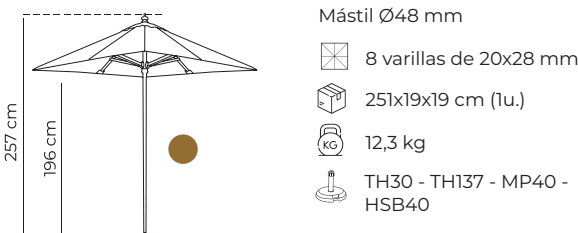

842P30 EXPRESS	Poliéster beig estándar	346,00€	-	79,50€
842OL EXPRESS	Olefin 190 gr	422,00€	+19,50€	143,80€
842A	Acrílico Basic 220 gr	445,00€	+20,90€	164,50€
842MS	Acrílico Masa Soft 260 gr	485,00€	+25,90€	210,00€

ref	tejido	€/parasol	€/faldones	
FORTE	843 MADERA PLUS | Ø3 m			RECAMBIO TELAJE
			Dto ≥ 10 uds