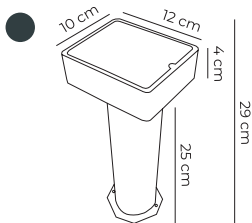

- Plancha de hierro
 - Base de 60x60 cm
- 63,5x63,5x3 cm

ref	peso	color	tubo	ud/caja	€/unidad
SHBC 14 kg					

- Hierro lacado
- Cruz doblada para alojar losas
- Tubo de 50 cm de altura interior

PARASOLES: Master (3x3m, 3x4m, 4x4m)

SHBC	14 kg	Blanco	Mastil máster 71x71 mm	1	259,00€
SHBC-G	14 kg	Gris	Mastil máster 71x71 mm	1	259,00€

ref	peso	color	tubo	ud/caja	€/unidad
245 / 245-90					

- Hierro lacado
- Fijación al suelo

BASE245	7,22 kg	Blanco	Ø50 mm	1	196,50€
BASE245-90	8,18 kg	Blanco	Ø83 mm	1	226,90€
BASE245G	7,22 kg	Gris	Ø50 mm	1	196,50€
BASE245-90G	8,18 kg	Gris	Ø83 mm	1	226,90€

ref	peso	tubo	medida caja	ud/caja	€/ud
ET					

- Tapa galvanizada
- Base con tapa

BASE50ET	3 kg	Ø48-50 mm	12x12x30 cm	1	212,00€
BASE70ET	4 kg	Ø63 mm (Máster) Medida exterior	12x12x72 cm	1	219,00€

ref	peso	tubo	ud/caja	€/ud
EMP-BASE86 12 kg				