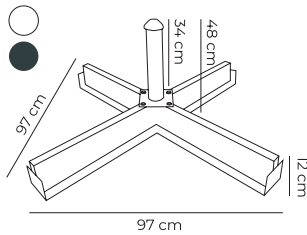

- Plancha de hierro
 - Base de 60x60 cm
- 63,5x63,5x3 cm

ref	peso	color	tubo	ud/caja	€/unidad
SHBC 14 kg					

- Hierro lacado
- Cruz doblada para alojar losas
- Tubo de 50 cm de altura interior

PARASOLES: Master (3x3m, 3x4m, 4x4m)