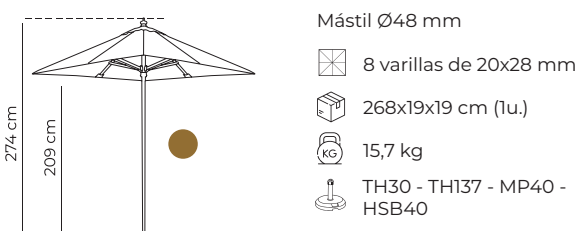

844P30 EXPRESS	Poliéster beig estándar	414,00€	-	147,30€
844OL EXPRESS	Olefin 190 gr	579,00€	+87,30€	228,60€
844A	Acrílico Basic 220 gr	614,00€	+101,40€	265,50€
844MS	Acrílico Masa Soft 260 gr	682,00€	+129,20€	340,00€