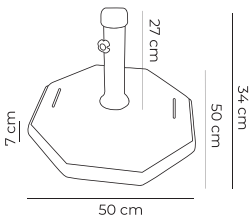

- Cemento pintado gris
- Tubo de hierro pintado
- Asas
- Tacos de goma antideslizamiento

57x57x11,5 cm

TH30	30 kg	Ø38-48 mm	1	79,80€

	ref	peso	tubo	ud/caja	€/unidad

TH137 | 37 kg

Dto ≥ 12 uds