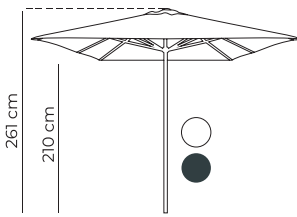

- Mástil Ø50 mm
- 8 varillas de 20x30 mm
- 265x22,5x22,5 cm (1 u.)
- 12,7 kg
- MP40 - LTH50 - 50ET - 245 - GY70

887P30 EXPRESS	Poliéster beig estándar ●	429,00€	-	147,30€
887OL	Olefin 190 gr	510,00€	+63,80€	183,80€
887A	Acrílico Basic 220 gr	535,00€	+75,40€	211,80€
887OL250	Olefin 250 gr	578,00€	+75,40€	237,50€
887MS	Acrílico Masa Soft 260 gr	579,00€	+98,40€	266,90€
887M	Masa Forte 300 gr Color Estándar	629,00€	+99,50€	286,40€
887M-OC	Masa Forte 300 gr Otros Colores	723,00€	+131,80€	374,00€

FORTE 899 HEAVY DUTY | 3x3 m		ref	tejido	€/parasol	€/faldones	
				Dto ≥ 6 uds		RECAMBIO TELAJE