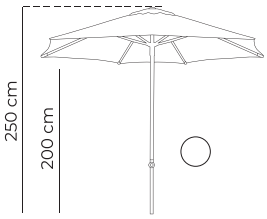

BASIC	892 ARENA Ø2,5 m	ref	tejido	€/parasol	€/faldones	RECAMBIO TELAJE
				Dto ≥ 10 uds		

- Mástil Ø38-35 mm
- 6 varillas de 14x20 mm
- 170x16x16 cm (1 u.)
- 4,9 kg
- HS20 - TH22 - TH30 - MP20

892P30 <small>EXPRESS</small>	Poliéster beig estándar	167,50€	-	78,60€
892OL <small>EXPRESS</small>	Olefin 190 gr	251,40€	+19,50€	141,80€
892A	Acrílico Basic 220 gr	270,60€	+20,90€	162,40€
892MS	Acrílico Masa Soft 260 gr	308,70€	+24,70€	204,30€