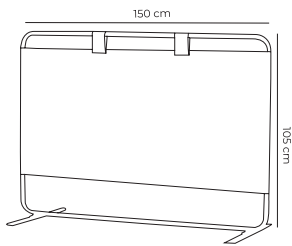

SPTZ150MS | TERRAZA

- Chapa galvanizada antioxido color "gris oscuro" con acrílico Masa Soft

6,30 kg

SPTZ150MS	Separador Terraza	248,00€

pág. 9

	ref	características	€/ud	€/precio