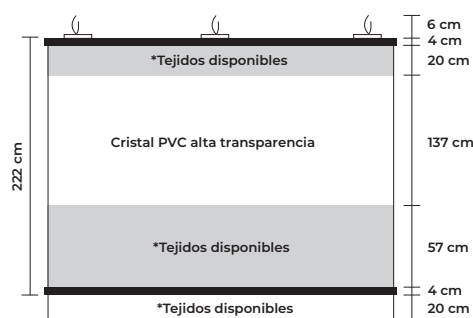

PARASOLES GIANT Y MÁSTER CON BASE DE CRUZ (SHBC) | *MEDIDAS APROXIMADAS* Altura 2,22 m + 6 cm anclajes

4.802.310.0000	3 m - Peso 7,10 kg / Alt. 2,22 m	Blanco	471,00€	502,00€	433,00€
4.802.410.0000	4 m - Peso 9,60 kg / Alt. 2,22 m	Blanco	545,00€	598,00€	516,00€
4.802.500.0000	5 m - Peso 12 kg / Alt. 2,22 m	Blanco	648,00€	689,00€	606,00€
4.802.312.0000	3 m - Peso 7,10 kg / Alt. 2,22 m	Negro	487,00€	518,00€	452,00€
4.802.412.0000	4 m - Peso 9,60 kg / Alt. 2,22 m	Negro	580,00€	634,00€	552,00€
4.802.502.0000	5 m - Peso 12 kg / Alt. 2,22 m	Negro	668,00€	710,00€	627,00€

• ***Tejidos disponibles:** PVC color crudo, Olefin ó Masa Forte

• Perfiles de aluminio lacados en color blanco ó negro

• Herrajes incluidos

Estás medidas de cortinas son compatibles para modelos similares y existentes del mercado.

Otras medidas consultar

Atención: Las medidas pueden oscilar en función del anclaje y la flexibilidad de las varillas del parasol