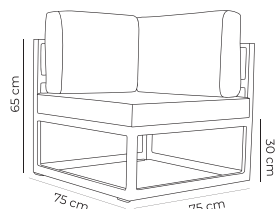

CHAVIR | SILLÓN RINCONERA

· Fibra + Espuma 25kg/m³

83x83x68,5 cm (2 ud.)

28,2 kg

Estructura **598,00€ ***

*Precio sin cojines

ref	cojín	€/asiento	€/respaldo
		Pack 1 ud	Pack 2 ud
CHAVIRPG	Poliéster gris estándar	73,00€	110,20€
CHAVIRA	Acrílico Basic 220 gr	104,20€	123,80€
CHAVIRMS	Acrílico Masa Soft 260 gr	117,50€	136,80€
CHAVIRNC	Náutico Class	124,30€	142,90€
CHAVIRNBP	Náutico Bio Plus o Melange	136,90€	154,70€