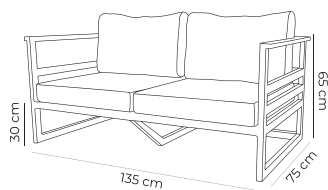

MUEBLES ALUMINIO

pág. 80-81

CHAV2B | SOFÁ 2 PLAZAS CON BRAZOS

· Cojines fibra + Espuma 25kg/m³

149x83x99 cm (2 ud.)

42,8 kg

Estructura **996,00€ ***

*Precio sin cojines