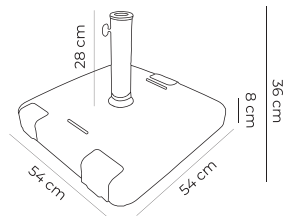

- Cemento pintado gris
- Tubo de acero inoxidable
- Asa y ruedas

70x61x12,5 cm

LTH50	50 kg	Ø40-58 mm	1	198,00€

	ref	peso	tubo	ud/caja	€/unidad

MV50N | 50 kg

Dto ≥ 8 uds