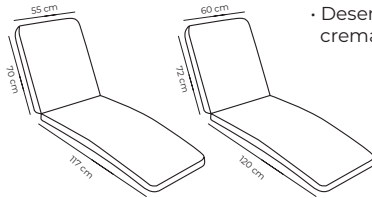

- Desenfundable con cremallera o petaca

306

310

ref	tejido	€/precio	€/precio
	-6 uds INCREMENTO 25%	grueso 6 cm	grueso 12 cm

TEXTILENE / BATYLINE

404/TEX	Textilene asiento cuadrado 44x44 cm	34,90€	-
311/TEX	Textilene silla respaldo b.curvo hasta 85 cm	46,90€	-
306/TEX	Textilene tumbona 187x55 cm	106,80€	135,90€
310/TEX	Textilene tumbona extra 192x60 cm	107,20€	148,60€
404/BTL	Batyline asiento cuadrado 44x44 cm	47,60€	-
306/BTL	Batyline tumbona 187x55 cm	190,30€	225,60€
310/BTL	Batyline tumbona extra 196x60 cm	193,60€	232,90€

- Desenfundable con cremallera
- Rellenos de fibra compacta
- Permeable