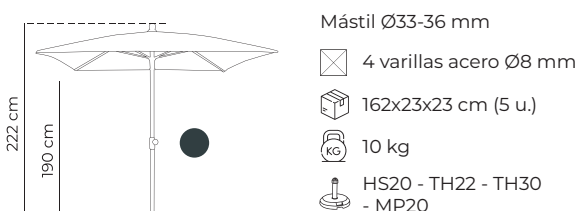

CU815OL	Olefin 190 gr	202,70€	-	-
CU815A	Acrílico Basic 220 gr	217,50€	-	-
CU815MS	Acrílico Masa Soft 260 gr	246,90€	-	-

ref	tejido	€/parasol	€/faldones	
FORTE 815 URBAN | 1,8x1,3 m		Dto ≥ 6 uds		RECAMBIO TELAJE