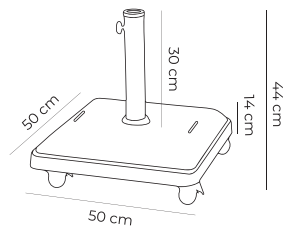

- Cemento pintado gris
- Tubo de hierro pintado
- Asas
- Ruedas con freno
- Tacos de goma antideslizamiento

65x56x11 cm

TH137	37 kg	Ø38-48 mm	1	119,50€

	ref	peso	tubo	ud/caja	€/unidad

LTH50 | 50 kg

Dto ≥ 8 uds