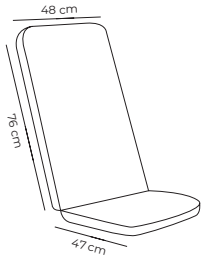

ref	tejido	€/precio
	-9 uds INCREMENTO 25%	

303 | SILLÓN POSICIONES

303A	Acrílico Basic 220 gr	53,70€
303MS	Acrílico Masa Soft 260 gr	62,30€

- Sujeción con goma recubierta
- Desenfundable con cremallera o petaca
- Reversible
- Grosor 4 cm

ref	tejido	€/ud	solo funda
	-6 uds INCREMENTO 25%		

119 | COLCHONETA PLAYA

119MA	Acrílico Basic 220 gr 165x55x10 cm	137,80€	84,20€
119MMS	Acrílico Masa Soft 260 gr 165x55x10 cm	157,90€	107,90€
119LA	Acrílico Basic 220 gr 185x55x10 cm	149,80€	92,40€
119LMS	Acrílico Masa Soft 260 gr 185x55x10 cm	171,90€	112,90€