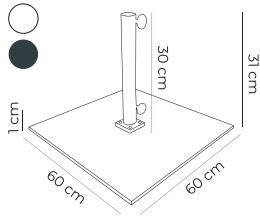

- Plancha de hierro
 - Base de 60x60 cm
- 63,5x63,5x3 cm

ref	peso	color	tubo	ud/caja	€/unidad
SHBC 14 kg					

- Hierro lacado
- Cruz doblada para alojar losas
- Tubo de 50 cm de altura interior

PARASOLES: Master (3x3m, 3x4m, 4x4m)