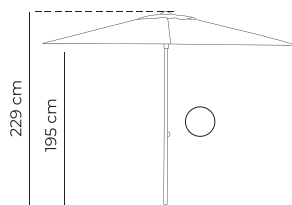

- Mástil Ø38-35 mm
- 4 varillas de 14x20 mm
- 156x16x16 cm (1 u.)
- 4,2 kg
- HS20 - TH22 - TH30 - MP20

888P30 EXPRESS	Poliéster beig estándar	159,60€	-	79,50€
888OL EXPRESS	Olefin 190 gr	238,00€	+19,50€	143,80€
888A	Acrílico Basic 220 gr	259,00€	+20,90€	164,50€
888MS	Acrílico Masa Soft 260 gr	299,00€	+24,70€	210,90€

FORTE	875 VIA | 2x2 m	ref	tejido	€/parasol	€/faldones	RECAMBIO TELAJE
				Dto ≥ 10 uds