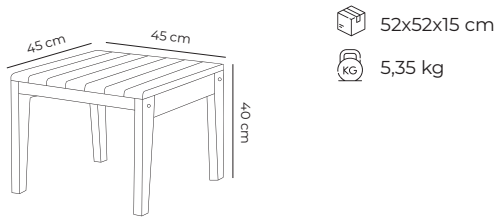

TK-M45 | MESA/BANQUETA

ref	cojín	€/precio
		grueso 5 cm
TK-M45A	Acrílico Basic 220 gr 20kg/m³	38,90€
TK-M45MS	Acrílico Masa Soft 260 gr 20kg/m³	42,80€
TK-M45NC	Náutico Class 25kg/m³	48,60€
TK-M45NBP	Náutico Bio Plus o Melange 25kg/m³	52,90€

Estructura	142,00€ *	*Precio sin cojines	Dto ≥ 10 uds