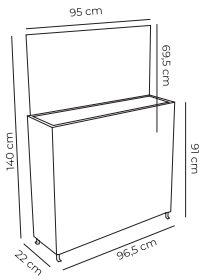

SEPARADORES DE ESPACIOS

pág. 95-97

	ref	características	€/precio

SEPM100 | SEPARADOR JARDINERA

- Chapa galvanizada antioxido color "gris oscuro"

38 kg

SEPM100H	Sin cristal	749,00€
SEPM100HCRE	Con cristal recto	918,00€

pág. 9

	ref	características	€/precio