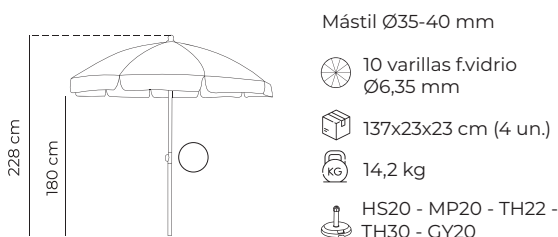

839P30 EXPRESS	Poliéster beig estándar	134,40€	INCLUIDO	59,20€
839OL	Olefin 190 gr	182,70€	INCLUIDO	101,80€
839A	Acrílico Basic 220 gr	198,50€	INCLUIDO	118,90€
839MS	Acrílico Masa Soft 260 gr	229,90€	INCLUIDO	153,40€

ref	tejido	€/parasol	€/faldones	
FORTE 833 AQUATEX | Ø2 m		Dto ≥ 20 uds		RECAMBIO TELAJE