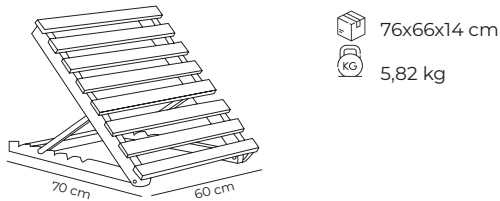

TK-R70 | RESPALDO

ref		€/precio
TK-R70	Estructura	149,00€ *

*Precio sin cojines		Dto ≥ 10 uds