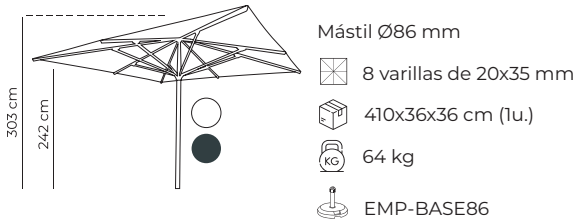

ref	tejido	€/parasol	€/faldones	
FORTE	865 GIANT | 5x5 m			RECAMBIO TELAJE
			Dto ≥ 4 uds	

865P30 EXPRESS	Poliéster beig estándar (PU)	2.534,00€	+136,90€	430,00€
865OL250	Olefin 250 gr	2.825,00€	+160,40€	729,00€
865M	Masa Forte 300 gr Color Estándar	2.984,00€	+199,80€	959,00€
865-OC	Masa Forte 300 gr Otros Colores	3.260,00€	+283,40€	1.262,00€

Masa Forte 300 gr (TOLDO): Para serie HEAVY DUTY, MÁSTER Y GIANT
Colores estándar: Marfil (2143) - Blanco (2042) - Burdeos (2101) - Antracita (8488) - Negro (2170)

SUPLEMENTO ADAPTACIÓN A MEDIDAS ESPECIALES REF. 899-889-894-864-865 (a otras medidas cuadradas)

POLIÉSTER ESTÁNDAR _____ NETO **93,00€**
OTROS TEJIDOS _____ NETO **72,00€**

ref	tejido	€/parasol	€/faldones	
FORTE	841 MADERA PLUS | Ø2 m			RECAMBIO TELAJE
			Dto ≥ 10 uds