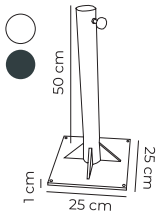

- Plancha de hierro
 - Base de 60x60 cm
- 63,5x63,5x3 cm

ref	peso	color	tubo	ud/caja	€/unidad
SHBC 14 kg					

- Hierro lacado
- Cruz doblada para alojar losas
- Tubo de 50 cm de altura interior

PARASOLES: Master (3x3m, 3x4m, 4x4m)

SHBC	14 kg	Blanco	Mastil máster 71x71 mm	1	259,00€
SHBC-G	14 kg	Gris	Mastil máster 71x71 mm	1	259,00€

ref	peso	color	tubo	ud/caja	€/unidad
245 / 245-90					

- Hierro lacado
- Fijación al suelo

BASE245	7,22 kg	Blanco	Ø50 mm	1	196,50€
BASE245-90	8,18 kg	Blanco	Ø83 mm	1	226,90€
BASE245G	7,22 kg	Gris	Ø50 mm	1	196,50€
BASE245-90G	8,18 kg	Gris	Ø83 mm	1	226,90€