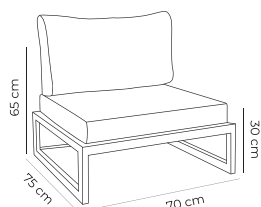

CHAVI | SILLÓN 1 PLAZA

· Fibra + Espuma 25kg/m³

84x84x70 cm (2 ud.)

24,8 kg

Estructura **649,00€ ***

*Precio sin cojines

ref	cojín	€/asiento	€/respaldo
		Pack 1 ud	Pack 1 ud
CHAVIPG	Poliéster gris estándar	62,40€	54,20€
CHAVIA	Acrílico Basic 220 gr	89,50€	63,80€
CHAVIMS	Acrílico Masa Soft 260 gr	99,40€	70,90€
CHAVINC	Náutico Class	104,20€	74,20€
CHAVINBP	Náutico Bio Plus o Melange	113,50€	80,90€

CHAVISB | SILLÓN 1 PLAZA S. BRAZOS

· Fibra + Espuma 25kg/m³

86x71,5x70 cm (2 ud.)

24,4 kg

Estructura **582,00€ ***

*Precio sin cojines

ref	cojín	€/asiento	€/respaldo
		Pack 1 ud	Pack 1 ud
CHAVISBPG	Poliéster gris estándar	62,40€	54,20€
CHAVISBA	Acrílico Basic 220 gr	89,50€	63,80€
CHAVISVBMS	Acrílico Masa Soft 260 gr	99,40€	70,90€
CHAVISBVNC	Náutico Class	104,20€	74,20€
CHAVINBP	Náutico Bio Plus o Melange	113,50€	80,90€