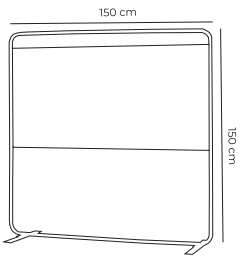

SPRI150 | TRANSPARENTE

- Estructura gris oscuro / pvc transparente

7,24 kg

SPRI150PVC	Separador	231,10€
	Palet 15 uds	209,90€
RDA-F	Pack 4 ruedas con freno para separador	34,50€
	15 packs (4 unidades)	29,60€

pág. 9

	ref	características	€/precio