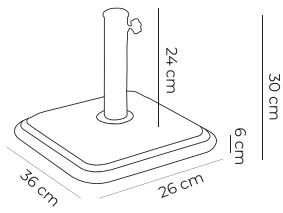

BASES CEMENTO PINTADO pág. 66

	ref	peso	tubo	ud/caja	€/unidad

TH11 | 11 kg

Dto ≥ 12 uds

- Cemento pintado gris
- Tubo de hierro pintado
- Tacos de goma antideslizamiento

47x42x6,5 cm

TH11	11 kg	Ø30-38 mm	1	46,50€

	ref	peso	tubo	ud/caja	€/unidad

TH22 | 22 kg

Dto ≥ 12 uds