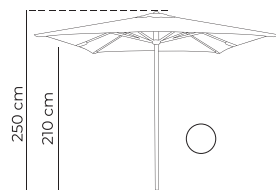

- Mástil Ø48 mm
- 8 varillas de 14x20 mm
- 186x17,5x17,5 cm (1 u.)
- 10 kg
- TH30 - TH137 - MP40 - HSB40

897P30 EXPRESS	Poliéster beig estándar	198,00€	-	96,70€
897OL EXPRESS	Olefin 190 gr	309,00€	+62,50€	182,70€
897A	Acrílico Basic 220 gr	335,00€	+74,60€	209,50€
897MS	Acrílico Masa Soft 260 gr	388,00€	+97,90€	262,90€

BASIC	885 ZOCO | 2x3 m	ref	tejido	€/parasol	€/faldones	RECAMBIO TELAJE
				Dto ≥ 10 uds