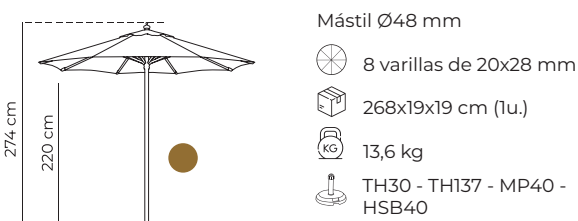

843P30 EXPRESS	Poliéster beig estándar	339,00€	-	118,40€
843OL EXPRESS	Olefin 190 gr	515,00€	+19,50€	210,00€
843A	Acrílico Basic 220 gr	542,00€	+24,70€	242,40€
843MS	Acrílico Masa Soft 260 gr	598,00€	+25,90€	306,00€

ref	tejido	€/parasol	€/faldones	
FORTE	844 MADERA PLUS | 3x3 m			RECAMBIO TELAJE
			Dto ≥ 10 uds