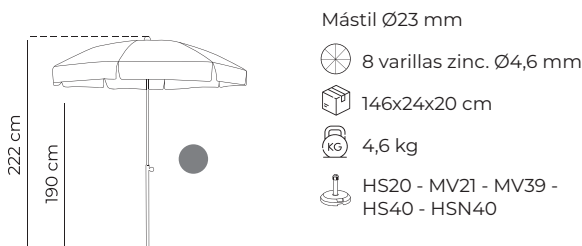

05 ESTAMPACIÓN

Serigrafia	29
Vinilo	29

06 COMPLEMENTOS

Separadores	31
Iluminación LED	31
Infrarrojos cortos	32
Fundas ripstop	33
Fundas multitex	34-35

01

PARASOLES

LÍNEA FORTE Y LÍNEA BASIC

ref	tejido	€/parasol	€/faldón	
FORTE 819 PLAYA Ø1,8 m		Dto ≥ 20 uds		RECAMBIO TELAJE