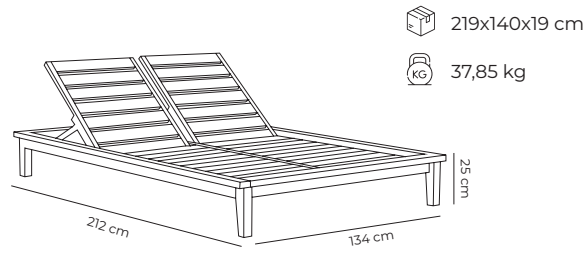

TK-C134 | TUMBONA DOBLE

ref	cojín	€/precio
		grueso 10 cm
TK-C134A	Acrílico Basic 220 gr 20kg/m³	466,00€
TK-C134MS	Acrílico Masa Soft 260 gr 20kg/m³	504,00€
TK-C134NC	Náutico Class / Textilene 25kg/m³	560,00€
TK-C134NBP	Náutico Bio Plus o Melange / Textilene 25kg/m³	596,00€

Estructura	764,00€ *	*Precio sin cojines	Dto ≥ 6 uds