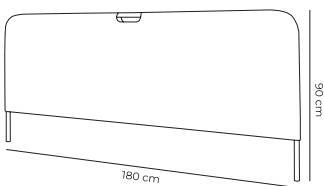

BS180 | PLAYA

- Tubo de acero galvanizado
- Medida tubo: Ø2,5 cm

Estructura 4,70 kg

BS180A	Acrílico Basic 220 gr	181,90€	79,20€
BS180MS	Acrílico M. Soft 260 gr	196,80€	106,40€
BS180TEX	Textilene	172,50€	72,20€
BS180OL	Olefin 190 gr	163,80€	77,50€

ILUMINACIÓN LED

pág. 101

	ref	descripción	€/precio	€/precio