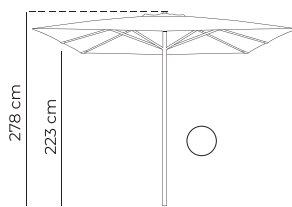

- Mástil Ø48 mm
- 8 varillas de 12x18 mm
- 187x15,5x16,5 cm (1 u.)
- 9 kg
- TH30 - TH137 - MP40 - HSB40

885P64 EXPRESS	Poliéster beig Arena	216,20€	-	147,30€
885OL	Olefin 190 gr	315,00€	+63,80€	183,80€
885A	Acrílico Basic 220 gr	341,30€	+75,40€	211,80€
885MS	Acrílico Masa Soft 260 gr	394,00€	+98,40€	266,90€

BASIC	886 RUEDO | Ø3 m	ref	tejido	€/parasol	€/faldones	RECAMBIO TELAJE
				Dto ≥ 10 uds