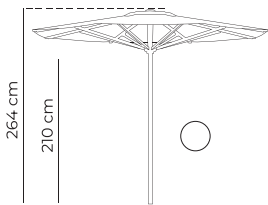

- Mástil Ø50 mm
- 8 varillas de 20x30 mm
- 270x22,5x22,5 cm (1 u.)
- 12 kg
- MP40 - LTH50 - 50ET - 245 - GY70

876P30 EXPRESS	Poliéster beig estándar ●	378,00€	-	118,40€
876OL	Olefin 190 gr	475,90€	+19,50€	210,00€
876A	Acrílico Basic 220 gr	510,90€	+20,90€	242,40€
876OL250	Olefin 250 gr	530,00€	+98,40€	251,00€
876MS	Acrílico Masa Soft 260 gr	552,30€	+24,70€	298,00€
876M	Masa Forte 300 gr Color Estándar	580,90€	+113,80€	322,00€
876M-OC	Masa Forte 300 gr Otros Colores	663,60€	+151,70€	382,00€

FORTE 887 HEAVY DUTY | 2x3 m		ref	tejido	€/parasol	€/faldones	
				Dto ≥ 6 uds		RECAMBIO TELAJE