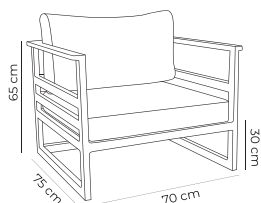

CHAVI | SILLÓN 1 PLAZA

· Fibra + Espuma 25kg/m³

84x84x70 cm (2 ud.)

24,8 kg

Estructura **649,00€ ***

*Precio sin cojines

ref	cojín	€/asiento	€/respaldo
		Pack 1 ud	Pack 1 ud
CHAVIPG	Poliéster gris estándar	62,40€	54,20€
CHAVIA	Acrílico Basic 220 gr	89,50€	63,80€
CHAVIMS	Acrílico Masa Soft 260 gr	99,40€	70,90€
CHAVINC	Náutico Class	104,20€	74,20€
CHAVINBP	Náutico Bio Plus o Melange	113,50€	80,90€