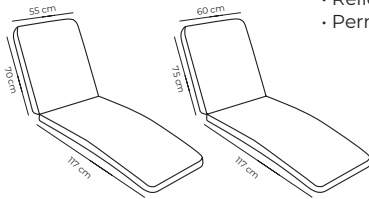

- Desenfundable con cremallera
- Rellenos de fibra compacta
- Permeable

306

310

ref	tejido	€/precio	€/precio
	-6 uds INCREMENTO 25%	grueso 5 cm	grueso 8 cm

VINILO NÁUTICO

306NC	Tumbona 187x55 cm - Náutico Class	172,80€	194,60€
306NBP	Tumbona 187x55 cm - Náutico BioPlus /Melange	189,90€	211,80€
310NC	Tumbona 192x60 cm - Náutico Class	182,30€	216,80€
310NBP	Tumbona 192x60 cm - Náutico BioPlus /Melange	199,90€	237,90€
324NC	Asiento cuadrado 40x44 cm - Náutico Class	44,50€	-
324NBP	Asiento cuadrado 40x44 cm - Náutico BioPlus /Melange	48,30€	-