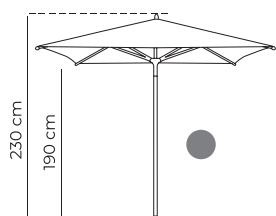

- Mástil Ø38 mm
- 4 varillas de Ø19 mm
- 155x16x16 cm (1 u.)
- 6,5 kg
- HS20 - TH22 - TH30 - MP20

875P30 EXPRESS	Poliéster beig estándar	246,00€	-	79,50€
875OL	Olefin 190 gr	329,00€	+19,50€	143,80€
875A	Acrílico Basic 220 gr	352,00€	+20,90€	164,50€
875MS	Acrílico Masa Soft 260 gr	396,00€	+24,70€	210,90€

BASIC	897 PATIO | 2,5x2,5 m	ref	tejido	€/parasol	€/faldones	RECAMBIO TELAJE
				Dto ≥ 10 uds