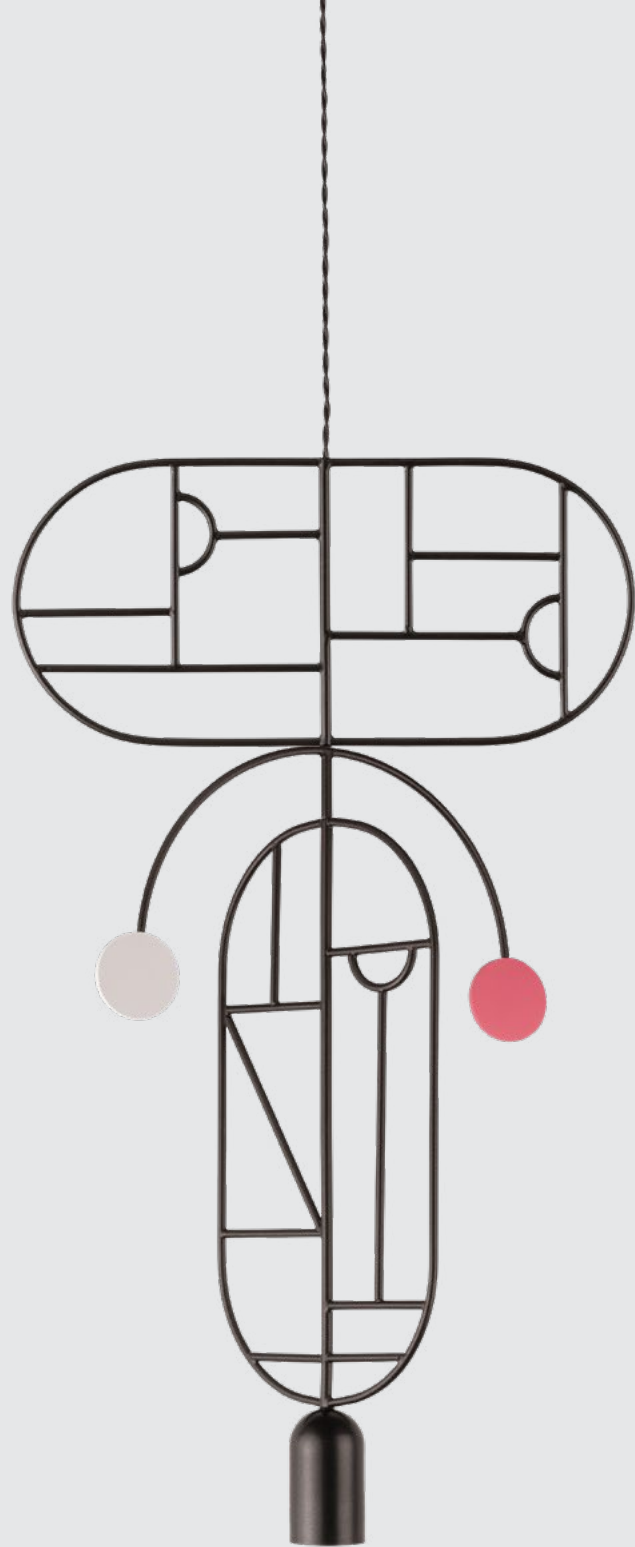

Models available in brass or graphite finished metal with circular details in walnut or color.

Modelos disponibles en metal acabado dorado o grafito y detalles circulares en nogal o color.