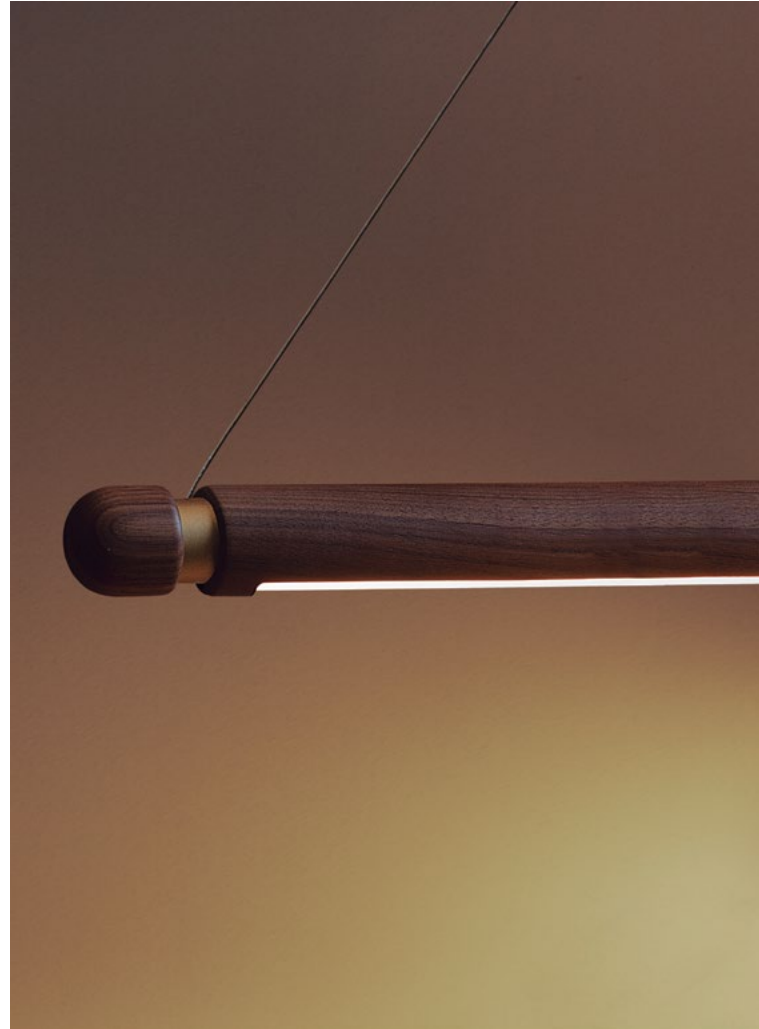

Versión Colgante de la Familia de lámparas Onfa. Formada por un cable de acero que permite el desplazamiento y orientación del foco de luz. Un pieza que destaca por su diseño y simplicidad.

A simple statement piece that becomes subject of conversation.
It stands out for its functionality and the perfect combination of its metallic
and wooden elements

La Colección de lámparas Onfa incorpora una ingeniosa idea basada en un imán, que permite enfocar y dirigir la luz fácilmente.

ONFA FLOOR

Floor lamp available in walnut, black stained ash, and oak.
Characterized by its versatility both as a reading lamp, or to illuminate our favourite work of art.

Lámpara de pie disponible en nogal, fresno teñido negro y roble.
Se caracteriza por su versatilidad tanto como lámpara de lectura, o para iluminar nuestra obra de arte favorita.

LINEA H

Suspended in the air, its originality lies
in natural walnut wood body.

LINEA D

Sculptural floor lamp of warm and indirect ambient light.
It creates an intimate and enveloping atmosphere.

Escultórica lámpara de pie de luz ambiental cálida e indirecta,
creando una atmosfera íntima y envolvente.