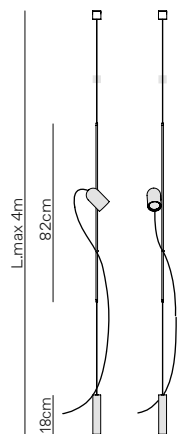

ONFA PENDANT

MODEL	REF.
Natural solid walnut wood / Brass finished metal Madera maciza de nogal natural/ Metal acabado latón	ONFAPNG
Black stained ash / Graphite finished metal Fresno negro teñido / Metal acabado grafito	ONFAPBT
Natural solid walnut wood / Graphite finished metal Madera maciza de nogal natural/ Metal acabado grafito	ONFAPNT
Natural solid oak wood / Graphite finished metal Madera maciza de roble natural/ Metal acabado grafito	ONFAPRT