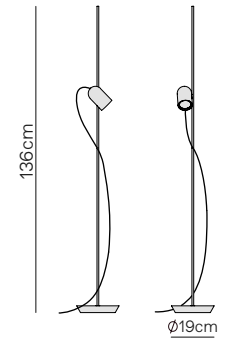

TECHNICAL INFORMATION

ONFA FLOOR

MODEL	REF.
Natural solid walnut wood / Brass finished metal Madera maciza de nogal natural/ Metal acabado latón	ONFANG
Black stained ash / Graphite finished metal Fresno negro teñido / Metal acabado grafito	ONFABT
Natural solid walnut wood / Graphite finished metal Madera maciza de nogal natural/ Metal acabado grafito	ONFANT
Natural solid oak wood / Graphite finished metal Madera maciza de roble natural/ Metal acabado grafito	ONFART