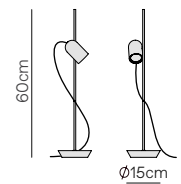

ONFA TABLE

MODEL	REF.
Natural solid walnut wood / Brass finished metal Madera maciza de nogal natural/ Metal acabado latón	ONFAMNG
Black stained ash / Graphite finished metal Fresno negro teñido / Metal acabado grafito	ONFAMBT
Natural solid walnut wood / Graphite finished metal Madera maciza de nogal natural/ Metal acabado grafito	ONFAMNT
Natural solid oak wood / Graphite finished metal Madera maciza de roble natural/ Metal acabado grafito	ONFAMRT