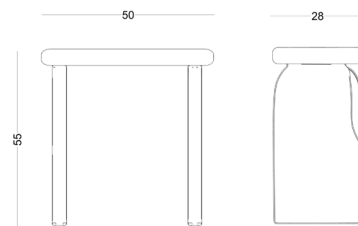

DOLMEN

■ DESCRIPCION / DÉSCRIPTION / DESCRIPTION

Estructura de tablero de partículas chapado.
Acabado ecomadera Terracota de nuestra colección.

Cadre en panneau de particules plaqué.
Finition ecomadera en Terracota de notre collection.

Frame in veneered particle board.
Terracotta ecomadera finish from our collection.

■ MEDIDAS / DIMENSIONS

50 28 55

10 0.07 1

□ Ancho / Largeur / Width

□ Alto / Haut / High

■ NOTAS / NOTES