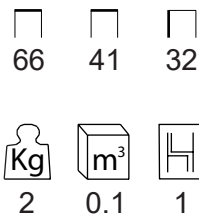

■ MEDIDAS / DIMENSIONS

■ METRAJE / TISSU NÉCESSAIRE / FABRIC NEEDED

*Tejidos estampados +30%.
*Tissu imprimé +30% plus de tissu.
* Printed fabric +30% more fabric.

- **Alto** / Haut / High
- **Profundidad** / Profondeur / Depth
- **Altura asiento** / Hauteur du siège / Height up to seat
- **Altura brazos** / Hauteur des bras / Height of arms
- **Ancho** / Largeur / Width