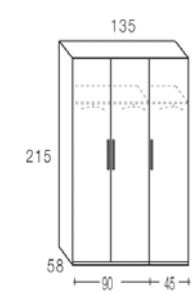

PLOMO GRAFITO BLANCO ROBLE NATURAL CON LUNAS

ELIGE UNA COMBINACIÓN

AÑADE EN SU INTERIOR CAJONERAS

1 PUERTA 45 cm

2 PUERTAS 90 cm

3 PUERTAS 135 cm

4 PUERTAS 180 cm

5 PUERTAS 225 cm