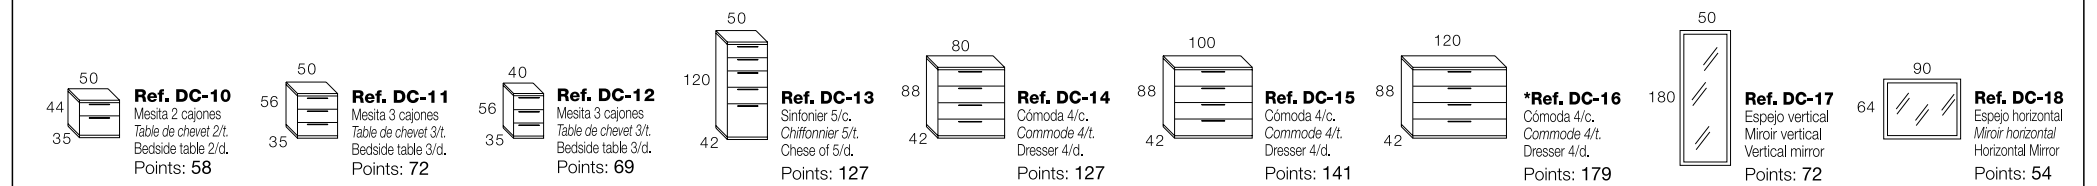

Colores base ARTISAN, ROBLE NATURAL y ALBIAN + opción detalles cajones y puertas armario GRAFITO, PLOMO y BLANCO