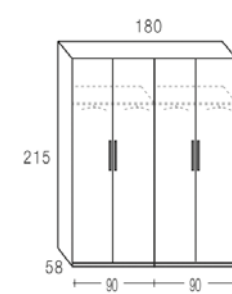

PLOMO GRAFITO BLANCO ROBLE NATURAL CON LUNAS

ELIGE UNA COMBINACIÓN

AÑADE EN SU INTERIOR CAJONERAS

1 PUERTA 45 cm

2 PUERTAS 90 cm

3 PUERTAS 135 cm

4 PUERTAS 180 cm

5 PUERTAS 225 cm