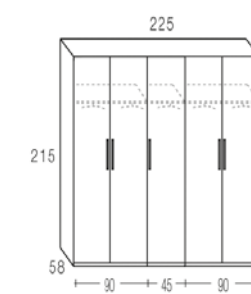

PLOMO GRAFITO BLANCO ROBLE NATURAL CON LUNAS

ELIGE UNA COMBINACIÓN

AÑADE EN SU INTERIOR CAJONERAS

1 PUERTA 45 cm

2 PUERTAS 90 cm

3 PUERTAS 135 cm

4 PUERTAS 180 cm

5 PUERTAS 225 cm