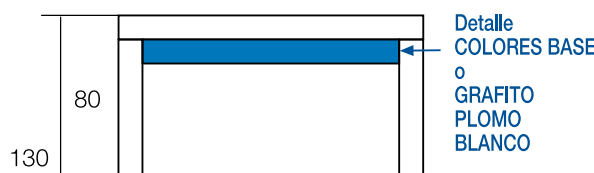

Cabezas y Galerías en colores base ARTISAN, ROBLE NATURAL y ALBIAN (unicolor) o posibilidad de combinar detalles GRAFITO, PLOMO y BLANCO

Cabezas para colgar a pared y/o apoyar sobre soportes cabezal

Cabezal NAVIA

140 / 155

Para colchón de Pour sommier à For mattress of

Ref. DC1A - (135 cm.) - Points: 96
Ref. DC1B - (150 cm.) - Points: 96