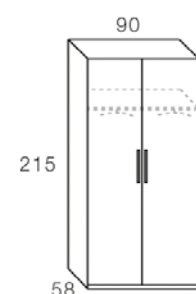

PLOMO GRAFITO BLANCO ROBLE NATURAL CON LUNAS

ELIGE UNA COMBINACIÓN

AÑADE EN SU INTERIOR CAJONERAS

1 PUERTA 45 cm

2 PUERTAS 90 cm

3 PUERTAS 135 cm

4 PUERTAS 180 cm

5 PUERTAS 225 cm