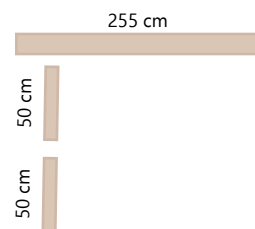

255 cm

PUNTOS / POINTS
513

503

COLOR / COULEUR / COLOUR
ALBIAN
DETALLES / DÉTAILS / DETAILS
PLOMO

255 cm

PUNTOS / POINTS
515

DC-20 d
PUNTOS / POINTS
497

180 cm

ARMARIO
CORREDERO CON LUNAS

504

COLOR / COULEUR / COLOUR
ROBLE NATURAL
DETALLES / DÉTAILS / DETAILS
ROBLE NATURAL

PUNTOS / POINTS
692

255 cm

120 cm

505

COLOR / COULEUR / COLOUR
ALBIAN
 DETALLES / DÉTAILS / DETAILS
PLOMO

PUNTOS / POINTS
799

506

COLOR / COULEUR / COLOUR
ARTISAN
PUNTOS / POINTS
515

255 cm

COLOR / COULEUR / COLOUR
ARTISAN
DETALLES / DÉTAILS / DETAILS
GRAFITO

507

PUNTOS / POINTS
515

255 cm