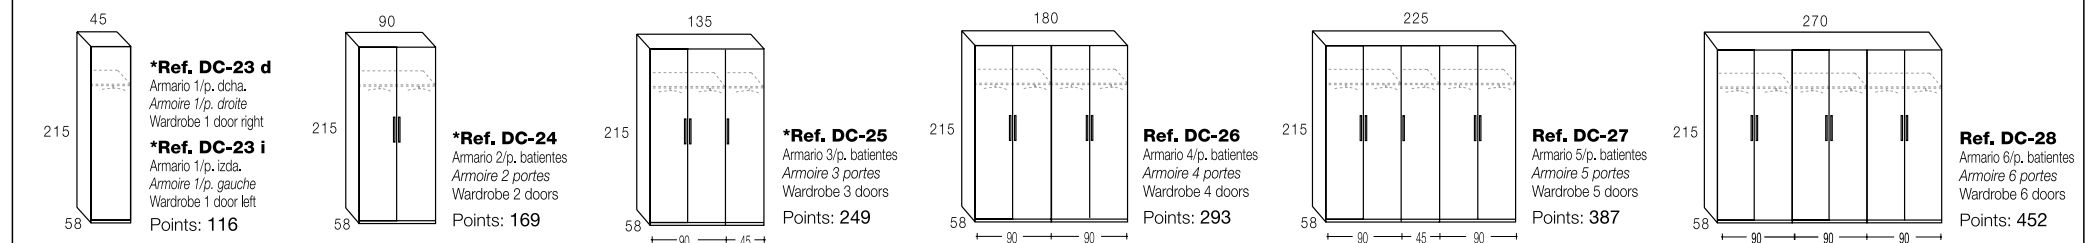

Colores base ARTISAN, ROBLE NATURAL y ALBIAN + opción detalles cajones y puertas armario GRAFITO, PLOMO y BLANCO