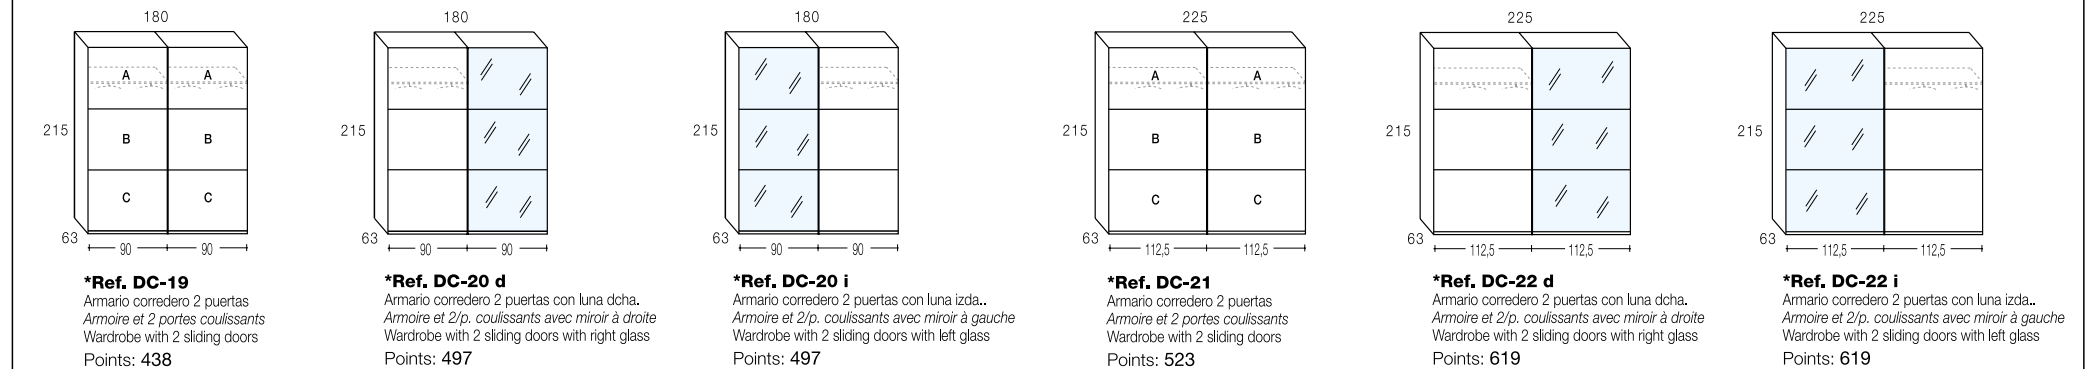

Colores base ARTISAN, ROBLE NATURAL y ALBIAN + opción detalles cajones y puertas armario GRAFITO, PLOMO y BLANCO