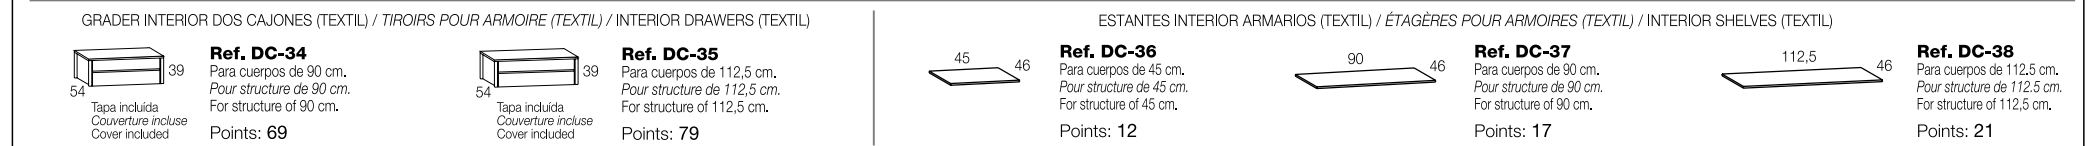

Colores base ARTISAN, ROBLE NATURAL y ALBIAN + opción detalles cajones y puertas armario GRAFITO, PLOMO y BLANCO