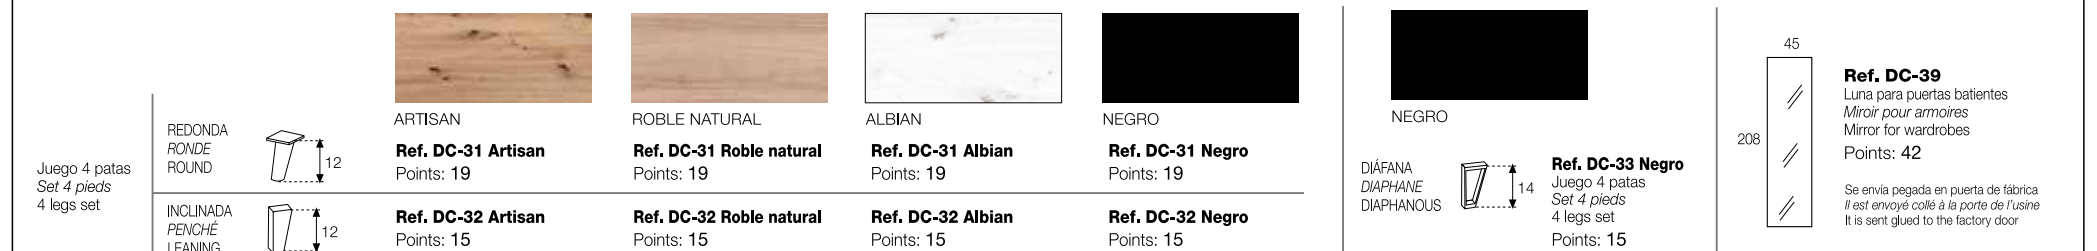

Colores base ARTISAN, ROBLE NATURAL y ALBIAN + opción detalles cajones y puertas armario GRAFITO, PLOMO y BLANCO