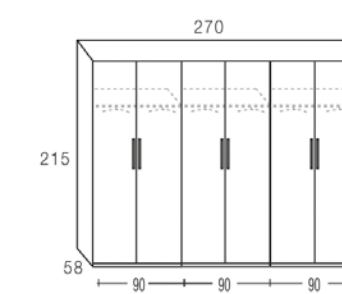

PLOMO GRAFITO BLANCO ROBLE NATURAL CON LUNAS

ELIGE UNA COMBINACIÓN

AÑADE EN SU INTERIOR CAJONERAS

1 PUERTA 45 cm

2 PUERTAS 90 cm

3 PUERTAS 135 cm

4 PUERTAS 180 cm

5 PUERTAS 225 cm