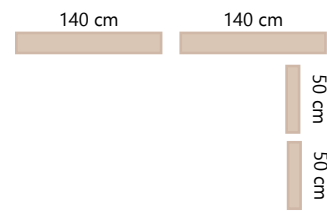

532

COLOR / COULEUR / COLOUR
ROBLE NATURAL
DETALLES / DÉTAILS / DETAILS
BLANCO

PUNTOS / POINTS
271

ARMARIO 3 PUERTAS
DC-25
PUNTOS / POINTS
249

135 cm

140 cm

100 cm