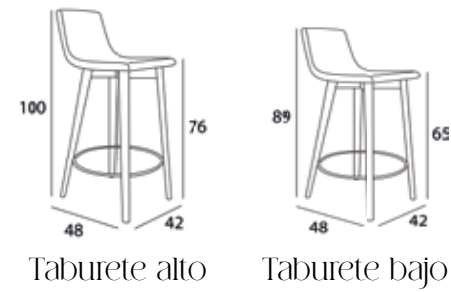

OVO
tapizada

Carabassí

SILLA. TEJIDO HERMES 17
PATAS ROBLE RUSTIK

Carabassí

Ovo
cojín

SILLA. TEJIDO MIAMI 38
PATAS NATURAL 3853

OVO
taburete tapizado

Carabassí