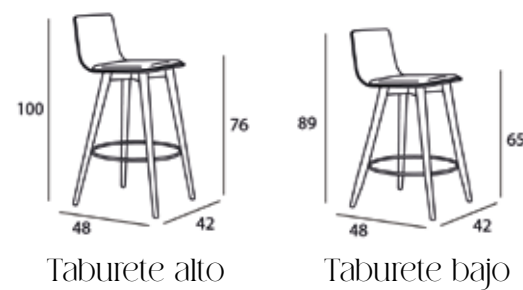

Carabassí

Ovo
taburete cojin