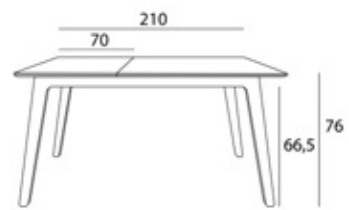

Guipuzcoa
140 X 90