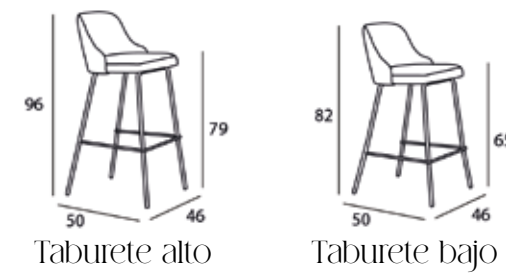

Carabassi

Nantes
metal

SILLA. TEJIDO LIDO 19
PATAS NEGRO MATE

Carabassí

Nantes
oficina

Nantes

taburete madera

Taburete alto

Taburete bajo

TABURETE. TEJIDO MASCARA 05
PATAS ORO

Carabassí

Nantes
taburete metal

TABURETE. TEJIDO DEL. BRUNÉI 39 / TRAS. BIRMANIA 39
PATAS NEGRO MATE

Turín

madera

Carabassí