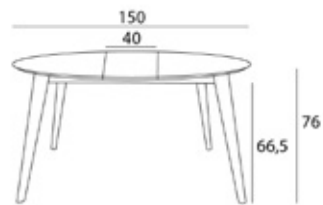

SILLA. TEJIDO MIAMI 87/MOSTAZA
PATAS METÁLICO NEGRO

MESAS

TABLES

Carabassí

Málaga
110 Ø

SILLA NANTES GIRATORIA 1. TRAS. BRUNÉI 07 DEL. BALLET 03
PATAS NATURAL 3853

SILLA NANTES GIRATORIA 2. TRAS. BRUNÉI 37 DEL. BALLET 03
PATAS NATURAL 3853