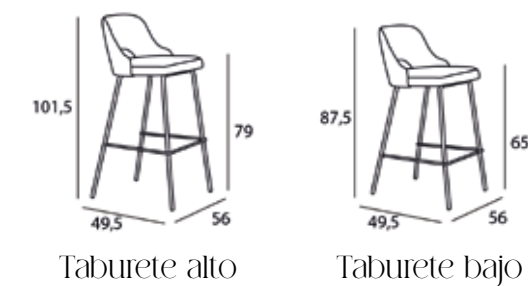

Taburete alto

Taburete bajo

Carabassí

TABURETE. TEJIDO BRUNÉI 03
PATAS TIERRA

Carabassí

Niza
taburete metal

TABURETE. TEJIDO BRUNÉI 03
PATAS NEGRO MATE

Milán
madera