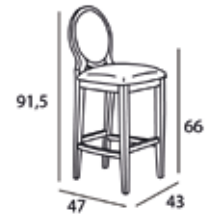

Carabassí

SILLA. TEJIDO BRUNÉI 37
PATAS NEGRO SATINADO

Clara

887

Carabassí

SILLA. TEJIDO CHARLESTON 08
PATAS NOGAL KN

Carabassí

Taburete alto