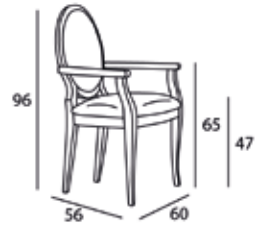

Carabassí

SILLA. TEJIDO BRUNÉI 37
PATAS NEGRO SATINADO

Clara

887

Carabassí

SILLA. TEJIDO CHARLESTON 08
PATAS NOGAL KN

Carabassí

Taburete alto