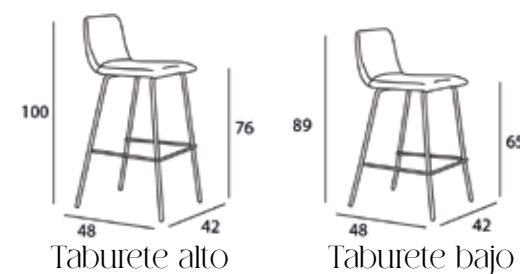

Carabassí

Ovo
metal tapizado