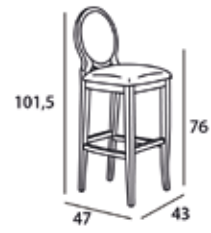

Carabassí

SILLA. TEJIDO BRUNÉI 37
PATAS NEGRO SATINADO

Clara

887

Carabassí

SILLA. TEJIDO CHARLESTON 08
PATAS NOGAL KN

Carabassí

Taburete alto