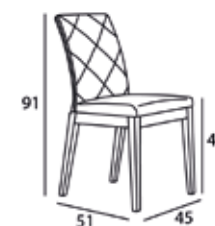

Carabassí

SILLA. DEL. BRUNEI 41 / TRAS. BALLET 01
PATAS NATURAL 3554

Oca
rombos