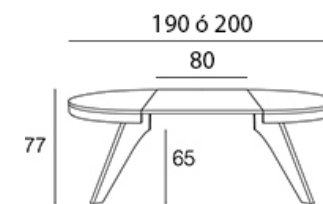

MESA. TABLERO ROBLE NUDOS NATURAL 3853
PIE ÁFRICA