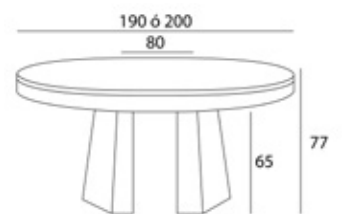

MESA. TABLERO ROBLE NUDOS NATURAL 3853
PIE ÁFRICA

SILLÓN. TEJIDO DEL BRUNÉI 06 / TRA BARRACUDA 14
PATAS NATURAL 3853

Carabassí

MESA. TABLERO ROBLE NUDOS NATURAL 3853
PIE NEGRO SATINADO

Camelot
110 Ø y 120 Ø