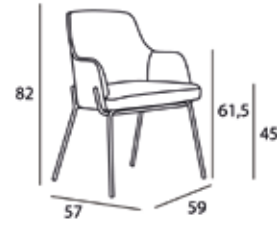

Cosmos

oficina

SILLA. TEJIDO CAPRI 05
PATAS BLANCO MATE

Verona
madera

SILLA. TEJIDO MIAMI 04
PATAS NATURAL 3853

Verona

metal

SILLA. TEJIDO VERSA 06
RESP. NOGAL 200
PATAS NEGRO MATE