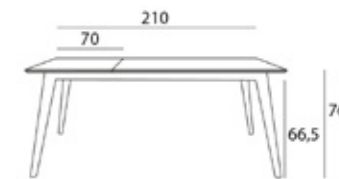

Carabassí

MESA. TABLERO TIERRA ARENA
BASTIDOR NEGRO SATINADO

Málaga
140 X 90