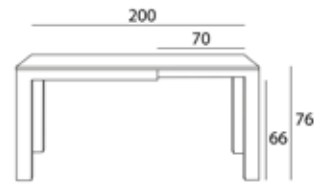

Camelot

110 Ø y 120 Ø

Carabassí

MESA. TABLERO ROBLE NUDOS NATURAL 3853
PIE NEGRO SATINADO

SILLA. TEJIDO HERMES 04
PATAS NATURAL 3853

Carabassí

MESA. NEGRO SATINADO

Postiguet
130 X 90