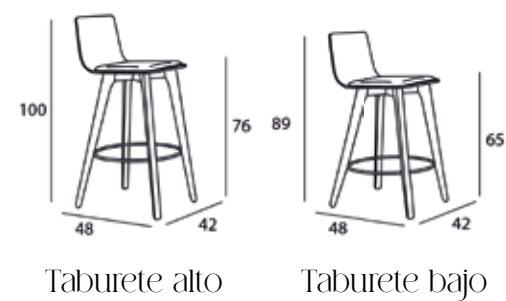

Carabassi

Ara
taburete cojin