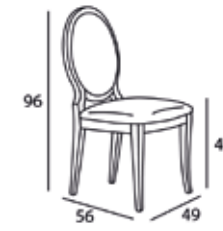

Carabassí

BUTACA. TEJIDO DEL BRUNÉI 21 / TRA TROCADERO 02 / BANDA ASIENTO TROCADERO 02
PATAS TIERRA

Clara

787

SILLA. TEJIDO BRUNÉI 05
PATAS NATURAL 3853

SILLA. TEJIDO DEL BRUNÉI 21 / TRA PARC 01
PATAS NEGRO SATINADO