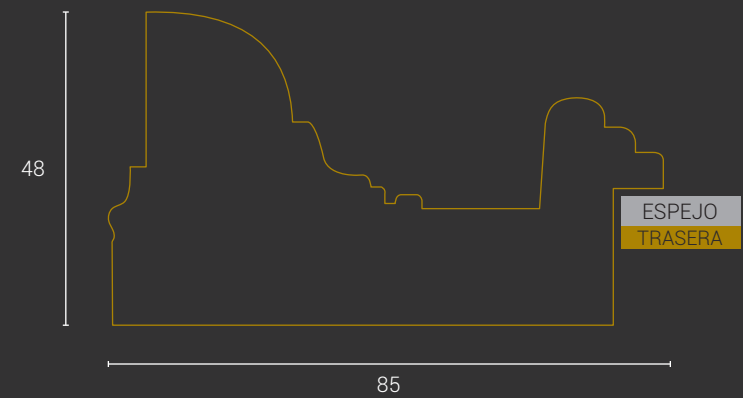

COLECCIÓN NORDEA

NORDEA DECAPÉ BLANCO

REF. 1028/202

CÓDIGO	MEDIDAS	PUNTOS
E2033	80 x 80 cm.	167
E2034	100 x 70 cm.	177
E2035	120 x 80 cm.	208
E2036	100 x 100 cm.	208
E2037	150 x 70 cm.	229
E2038	170 x 70 cm.	250
E2039	180 x 80 cm.	271
E2040	200 x 100 cm.	312

Metro lineal: 59 puntos

NORDEA DECAPÉ GRIS

REF. 1028/226

CÓDIGO	MEDIDAS	PUNTOS
E2041	80 x 80 cm.	167
E2042	100 x 70 cm.	177
E2043	120 x 80 cm.	208
E2044	100 x 100 cm.	208
E2045	150 x 70 cm.	229
E2046	170 x 70 cm.	250
E2047	180 x 80 cm.	271
E2048	200 x 100 cm.	312

Metro lineal: 59 puntos

NORDEA DECAPÉ NOGAL

REF. 1028/227

CÓDIGO	MEDIDAS	PUNTOS
E2049	80 x 80 cm.	167
E2050	100 x 70 cm.	177
E2051	120 x 80 cm.	208
E2052	100 x 100 cm.	208
E2053	150 x 70 cm.	229
E2054	170 x 70 cm.	250
E2055	180 x 80 cm.	271
E2056	200 x 100 cm.	312

Metro lineal: 59 puntos

NORDEA DECAPÉ CENIZA

REF. 1028/244

CÓDIGO	MEDIDAS	PUNTOS
E2057	80 x 80 cm.	167
E2058	100 x 70 cm.	177
E2059	120 x 80 cm.	208
E2060	100 x 100 cm.	208
E2061	150 x 70 cm.	229
E2062	170 x 70 cm.	250
E2063	180 x 80 cm.	271
E2064	200 x 100 cm.	312

Metro lineal: 59 puntos