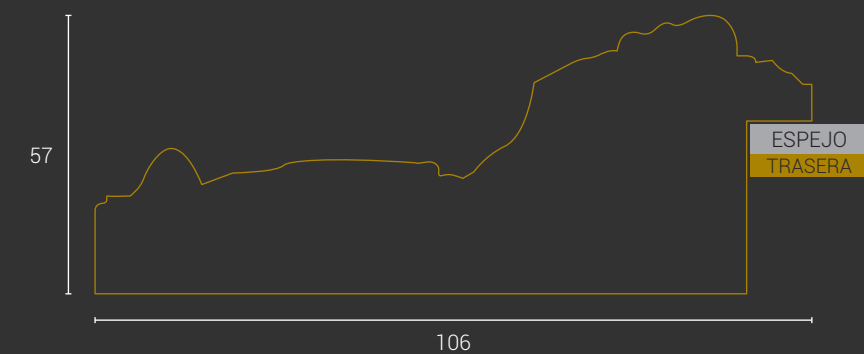

Decorado de manera artesanal en pan de oro y plata, logrando un equilibrio entre sencillez, pulcritud y distinción.