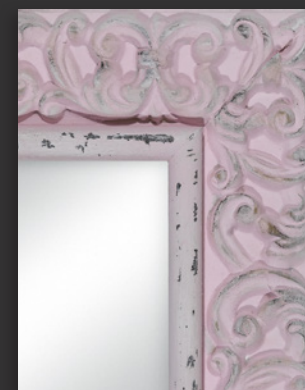

DECAPÉ AZUL REF. 750-103

DECAPÉ VERDE REF. 750-104

DECAPÉ AMA. REF. 750-106

DECAPÉ ROSA REF. 750-102