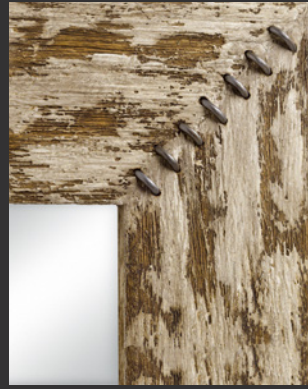

COLECCIÓN ARTESANA PAGES

PAGES PIRAMIDAL CLAVOS REF. 646-PGC

CÓDIGO	MEDIDAS	PUNTOS
E446	100 x 100 cm.	564
E447	120 x 120 cm.	653
E448	180 x 80 cm.	683
E449	200 x 100 cm.	793

Metro lineal: 135 puntos