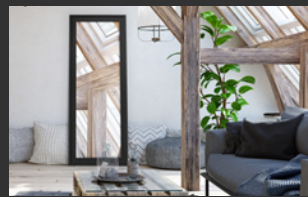

COLECCIÓN NORDEA

Páginas 12 - 15