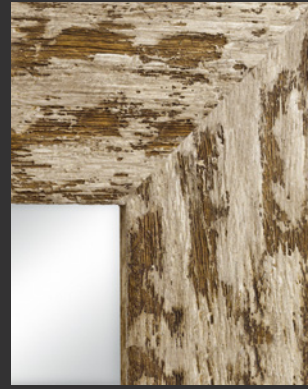

PAGES PIRAMIDAL MADERA REF. 646-PG

CÓDIGO	MEDIDAS	PUNTOS
E450	100 x 100 cm.	444
E451	120 x 120 cm.	523
E452	180 x 80 cm.	557
E453	200 x 100 cm.	666

Metro lineal: 116 puntos