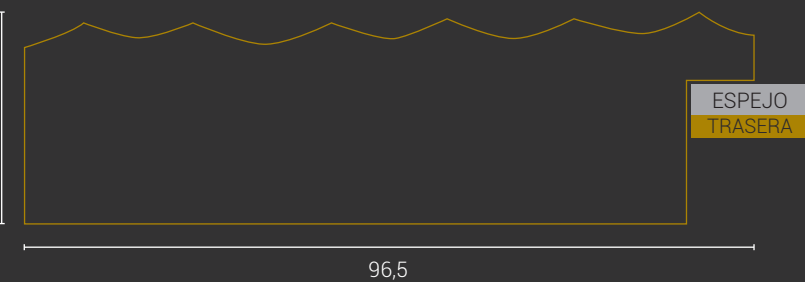

COLECCIÓN PRAGA

PRAGA ONDAS PLATA BRILLO REF. 692-22538

CÓDIGO	MEDIDAS	PUNTOS
E9241	80 x 80 cm.	145
E9242	100 x 100 cm.	189
E9243	100 x 70 cm.	154
E9244	120 x 80 cm.	187
E9245	150 x 70 cm.	204
E9246	170 x 70 cm.	223
E9247	180 x 80 cm.	250
E9248	200 x 100 cm.	306

Metro lineal: 52 puntos

El tiempo desaparece y el estilo gótico se encuentra con el renacentista, barroco, modernista y clásico; todos en el mismo perfil y a la misma vez.

PRAGA ONDAS PLATA NEGRA REF. 692-22517

CÓDIGO	MEDIDAS	PUNTOS
E9249	80 x 80 cm.	145
E9250	100 x 100 cm.	189
E9251	100 x 70 cm.	154
E9252	120 x 80 cm.	187
E9253	150 x 70 cm.	204
E9254	170 x 70 cm.	223
E9255	180 x 80 cm.	250
E9256	200 x 100 cm.	306

Metro lineal: 52 puntos

PRAGA