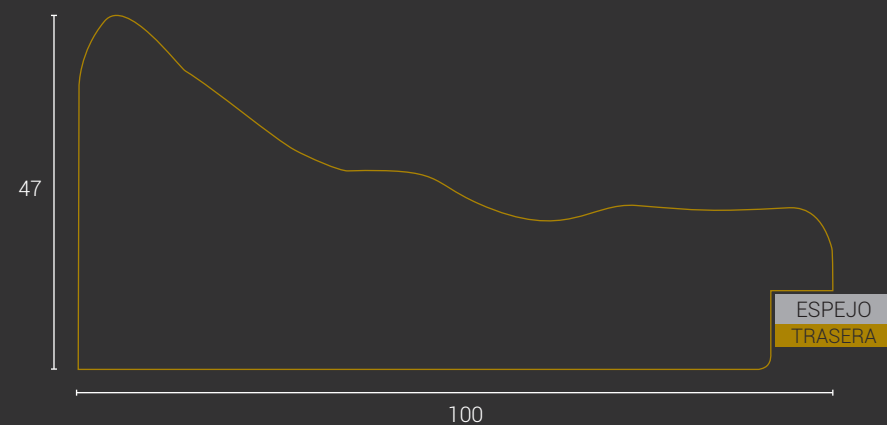

COLECCIÓN BOLONIA

BOLONIA ARRUGAS PLATA REF. 4080-13

CÓDIGO	MEDIDAS	PUNTOS
E2617	80 x 80 cm.	217
E2618	100 x 70 cm.	230
E2619	120 x 80 cm.	271
E2620	100 x 100 cm.	271
E2621	150 x 70 cm.	297
E2622	170 x 70 cm.	325
E2623	180 x 80 cm.	352
E2624	200 x 100 cm.	406

Metro lineal: 78 puntos

BOLONIA ARRUGAS ORO REF. 4080-11

CÓDIGO	MEDIDAS	PUNTOS
E2609	80 x 80 cm.	217
E2610	100 x 70 cm.	230
E2611	120 x 80 cm.	271
E2612	100 x 100 cm.	271
E2613	150 x 70 cm.	297
E2614	170 x 70 cm.	325
E2615	180 x 80 cm.	352
E2616	200 x 100 cm.	406

Metro lineal: 78 puntos

Solo tu camino, tu vida y tus viajes te hacen despertar. La tradición y artesanía boloñesa reflejada en sus molduras más brillantes.