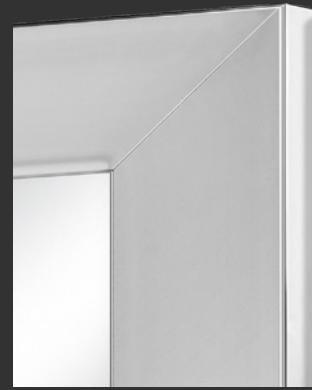

Metro lineal: 63 puntos

Vuelve la gama Steel, nuestra moldura de efecto espejo. Sus brillos y reflejos extra aportan profundidad y elegancia a cualquier espacio decorativo.

STEEL

COLECCIÓN STEEL

STEEL PLANO 7 CM. REF. 1172-253