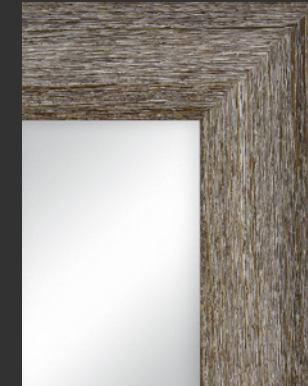

NÓRDICO WENGUÉ DECAPÉ
8 CM. REF. 656-23792

CÓDIGO	MEDIDAS	PUNTOS
E9380	80 x 80 cm.	141
E9381	100 x 100 cm.	184
E9382	100 x 70 cm.	150
E9383	120 x 80 cm.	182
E9384	150 x 70 cm.	197
E9385	170 x 70 cm.	217
E9386	180 x 80 cm.	242
E9387	200 x 100 cm.	298

Metro lineal: 51 puntos