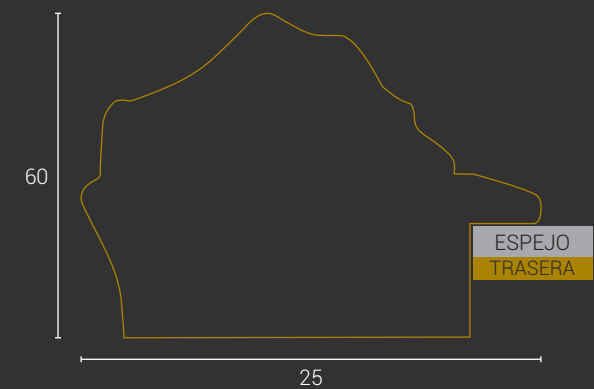

Formas vivas y atrevidas.
Inquietud estética de carácter
libre, moderno y personal.