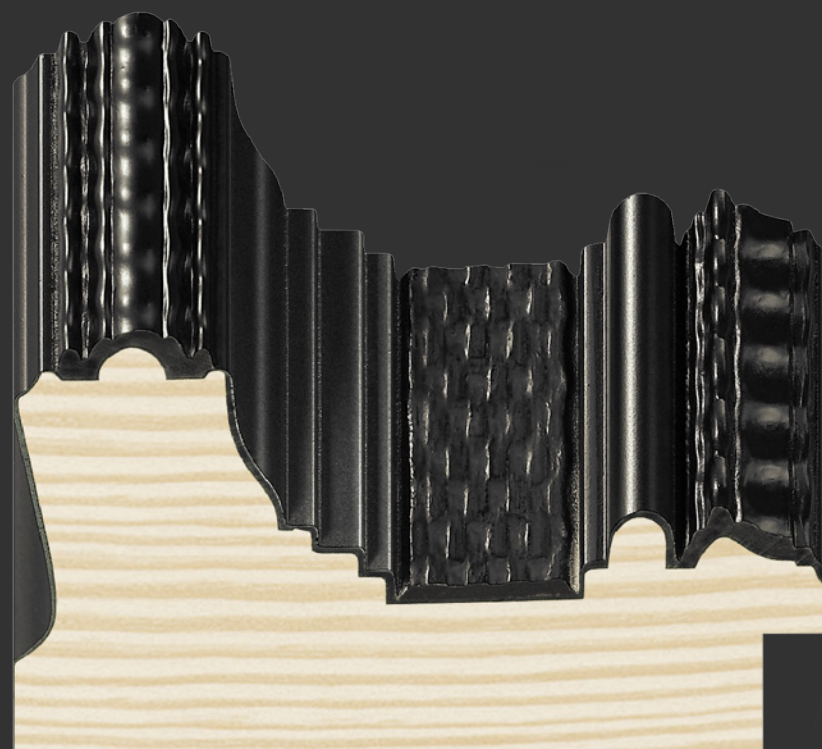

COLECCIÓN HOLLAND

HOLLAND 10 CM. NEGRO SATINADO REF. 4047/04

CÓDIGO	MEDIDAS	PUNTOS
E2337	80 x 80 cm.	218
E2338	100 x 70 cm.	231
E2339	120 x 80 cm.	272
E2340	100 x 100 cm.	272
E2341	150 x 70 cm.	299
E2342	170 x 70 cm.	327
E2343	180 x 80 cm.	354
E2344	200 x 100 cm.	408

Metro lineal: 78 puntos

HOLLAND 7 CM. NEGRO SATINADO REF. 4046/04

CÓDIGO	MEDIDAS	PUNTOS
E2329	80 x 80 cm.	189
E2330	100 x 70 cm.	201
E2331	120 x 80 cm.	237
E2332	100 x 100 cm.	237
E2333	150 x 70 cm.	261
E2334	170 x 70 cm.	284
E2335	180 x 80 cm.	308
E2336	200 x 100 cm.	355

Metro lineal: 68 puntos