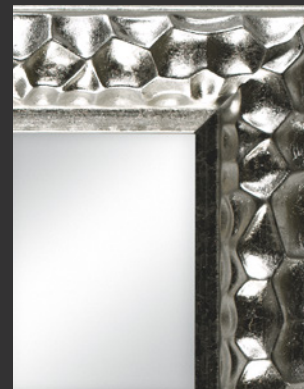

GAUDÍ PAN DE PLATA BRILLO
REF. 838-9541

CÓDIGO	MEDIDAS	PUNTOS
E9460	80 x 80 cm.	171
E9461	100 x 100 cm.	220
E9462	100 x 70 cm.	182
E9463	120 x 80 cm.	218
E9464	150 x 70 cm.	238
E9465	170 x 70 cm.	261
E9466	180 x 80 cm.	289
E9467	200 x 100 cm.	350

Metro lineal: 61 puntos