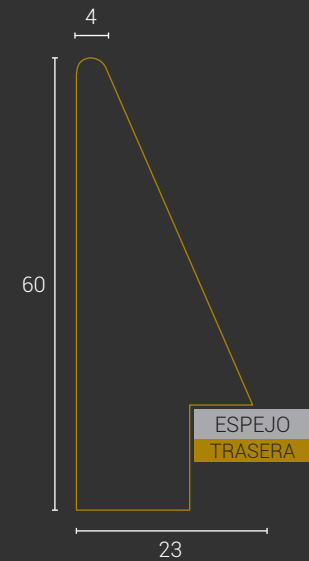

COLECCIÓN STEEL

STEEL PLANO 7 CM. REF. 1172-253

CÓDIGO	MEDIDAS	PUNTOS
E849	80 x 80 cm.	177
E687	100 x 100 cm.	227
E850	100 x 70 cm.	185
E851	120 x 80 cm.	225
E852	150 x 70 cm.	246
E853	170 x 70 cm.	270
E691	180 x 80 cm.	298
E695	200 x 100 cm.	359

Metro lineal: 63 puntos

PIRÁMIDE STEEL REF. 1239-253

CÓDIGO	MEDIDAS	PUNTOS
E2689	80 x 80 cm.	176
E2690	100 x 70 cm.	189
E2691	120 x 80 cm.	237
E2692	100 x 100 cm.	237
E2693	150 x 70 cm.	257
E2694	170 x 70 cm.	284
E2695	180 x 80 cm.	325
E2696	200 x 100 cm.	405

Metro lineal: 74 puntos

Steel plano de 7 cm. es el modelo más voluminoso de la gama steel. Aporta un extra de luminosidad a tu espacio, utilizando reflejos similares a la luna del propio espejo.

STEEL