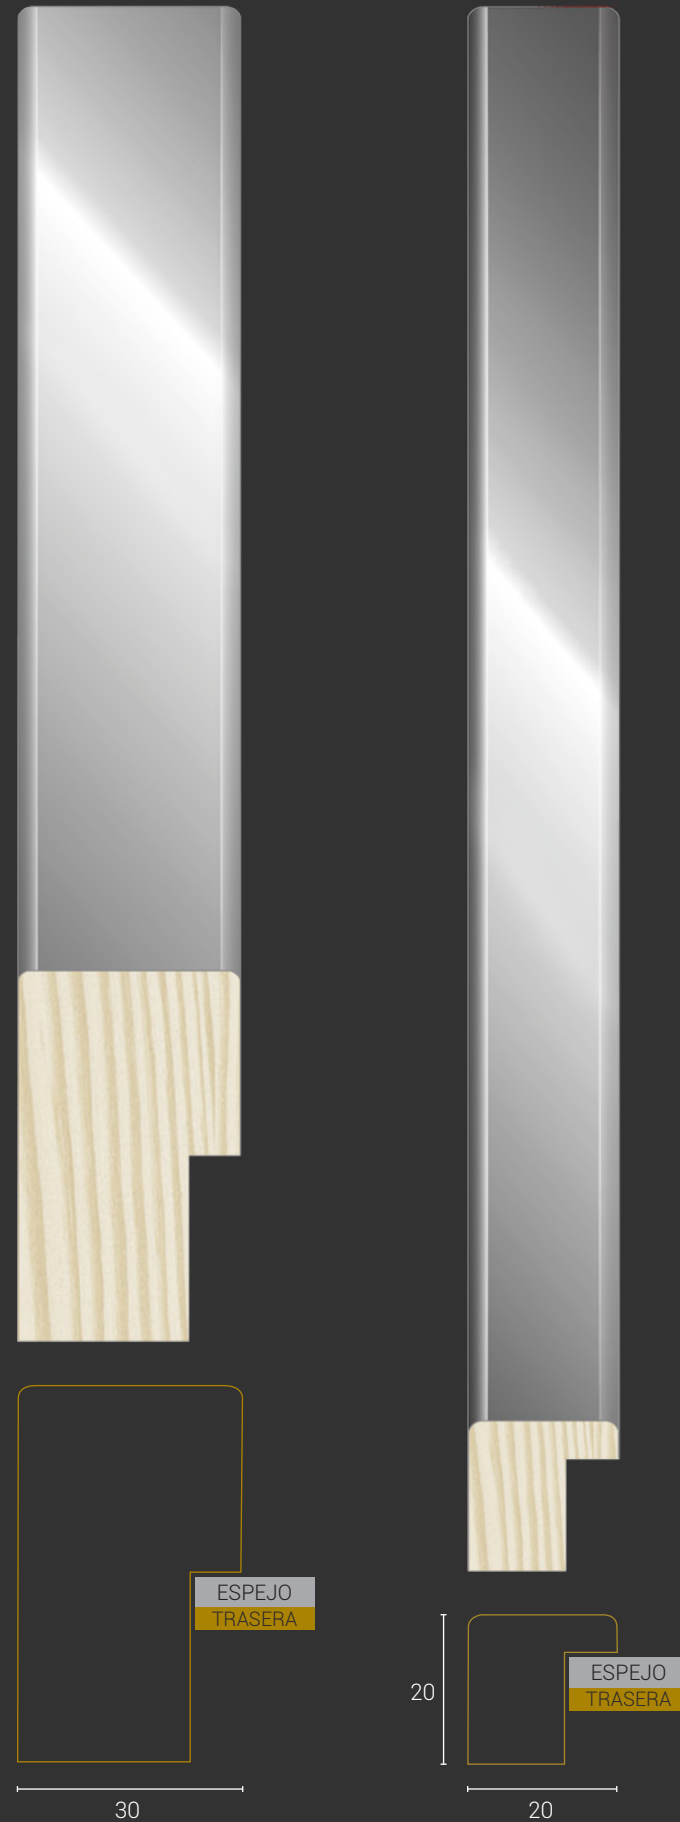

COLECCIÓN STEEL

STEEL PLANO 2 CM. REF. 1079-253

CÓDIGO	MEDIDAS	PUNTOS
E864	80 x 80 cm.	134
E684	100 x 100 cm.	175
E865	100 x 70 cm.	143
E866	120 x 80 cm.	175
E867	150 x 70 cm.	188
E868	170 x 70 cm.	205
E688	180 x 80 cm.	230
E692	200 x 100 cm.	280

Metro lineal: 48 puntos

STEEL CUBO REF. 1102-253

CÓDIGO	MEDIDAS	PUNTOS
E859	80 x 80 cm.	177
E685	100 x 100 cm.	227
E860	100 x 70 cm.	185
E861	120 x 80 cm.	225
E862	150 x 70 cm.	246
E863	170 x 70 cm.	270
E689	180 x 80 cm.	298
E693	200 x 100 cm.	359

Metro lineal: 63 puntos

Vuelve la gama Steel, nuestra moldura de efecto espejo. Sus brillos y reflejos extra aportan profundidad y elegancia a cualquier espacio decorativo.