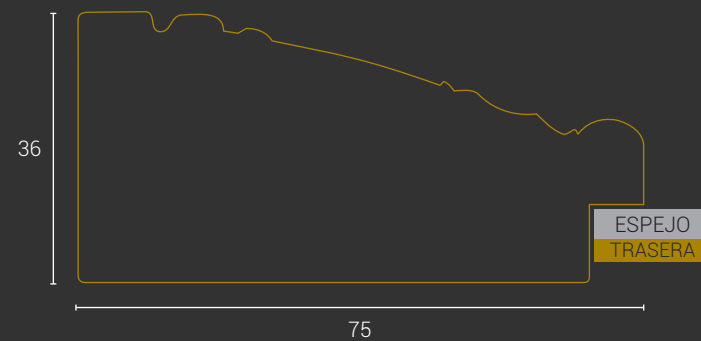

Silencio formando un
universo de fortaleza.
Cuando lo étnico y lo
moderno van de la mano.