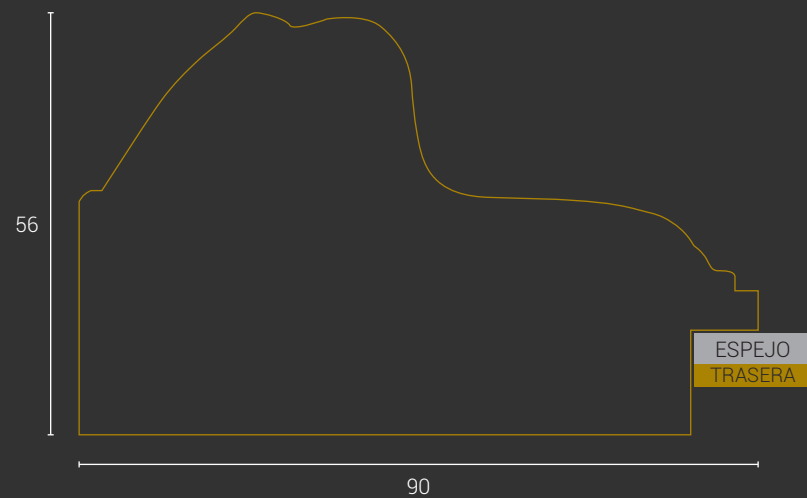

COLECCIÓN GÓTICA

GÓTICA ARTESANA DECAPÉ TIERRA REF. 825-9375

CÓDIGO	MEDIDAS	PUNTOS
E9420	80 x 80 cm.	237
E9421	100 x 100 cm.	303
E9422	100 x 70 cm.	251
E9423	120 x 80 cm.	300
E9424	150 x 70 cm.	329
E9425	170 x 70 cm.	360
E9426	180 x 80 cm.	397
E9427	200 x 100 cm.	473

Metro lineal: 84 puntos

GÓTICA ARTESANA PAN DE PLATA REF. 825-2681

CÓDIGO	MEDIDAS	PUNTOS
E9436	80 x 80 cm.	202
E9437	100 x 100 cm.	261
E9438	100 x 70 cm.	216
E9439	120 x 80 cm.	259
E9440	150 x 70 cm.	283
E9441	170 x 70 cm.	309
E9442	180 x 80 cm.	342
E9443	200 x 100 cm.	410

Metro lineal: 72 puntos

Nervaduras visibles, efectistas e impactantes. De carácter suave y elegantes acabados.