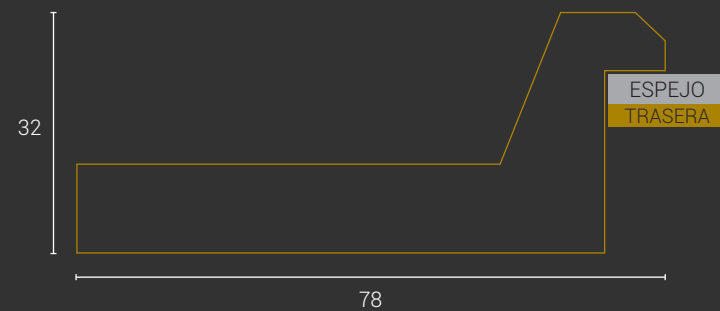

COLECCIÓN KENIA

KENIA NEGRO MATE FILO PLATA REF. 4150-74

CÓDIGO	MEDIDAS	PUNTOS
E9476	80 x 80 cm.	149
E9477	100 x 100 cm.	194
E9478	100 x 70 cm.	158
E9479	120 x 80 cm.	191
E9480	150 x 70 cm.	208
E9481	170 x 70 cm.	229
E9482	180 x 80 cm.	255
E9483	200 x 100 cm.	311

Metro lineal: 53 puntos

*Innovación con extraordinarios detalles
y atractiva simplicidad. Perfil de
estilo libertino y sofisticado.*

KENIA GRIS DECAPÉ FILO PLATA REF. 4150-73

CÓDIGO	MEDIDAS	PUNTOS
E9484	80 x 80 cm.	149
E9485	100 x 100 cm.	194
E9486	100 x 70 cm.	158
E9487	120 x 80 cm.	191
E9488	150 x 70 cm.	208
E9489	170 x 70 cm.	229
E9490	180 x 80 cm.	255
E9491	200 x 100 cm.	311

Metro lineal: 53 puntos

KENIA BLANCO DECAPÉ FILO PLATA REF. 4150-72

CÓDIGO	MEDIDAS	PUNTOS
E9492	80 x 80 cm.	149
E9493	100 x 100 cm.	194
E9494	100 x 70 cm.	158
E9495	120 x 80 cm.	191
E9496	150 x 70 cm.	208
E9497	170 x 70 cm.	229
E9498	180 x 80 cm.	255
E9499	200 x 100 cm.	311

Metro lineal: 53 puntos