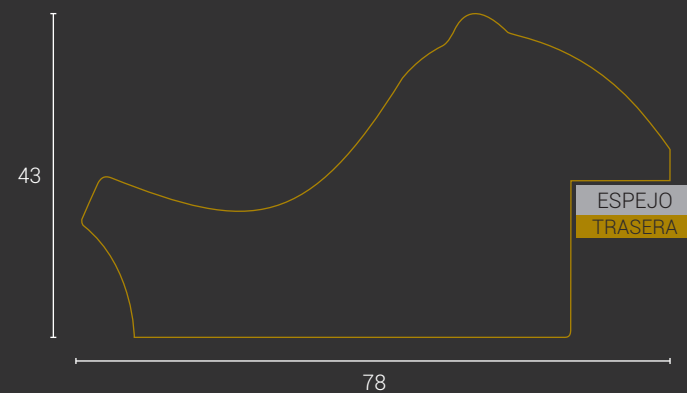

*Esta talla manual
se transforma en
la dominación de la
naturaleza con obediencia.*