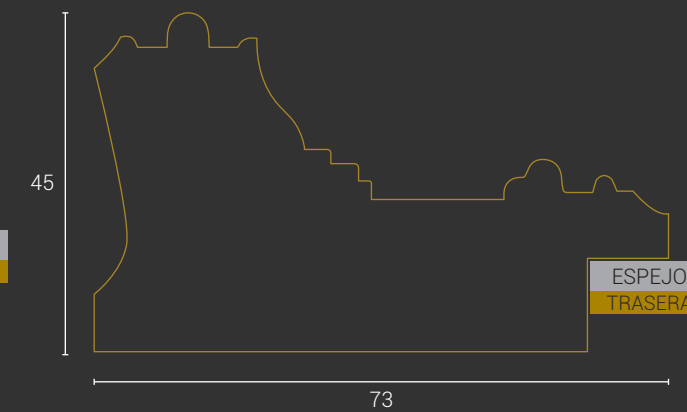

COLECCIÓN HOLLAND

HOLLAND 10 CM. NEGRO SATINADO REF. 4047/04

CÓDIGO	MEDIDAS	PUNTOS
E2337	80 x 80 cm.	218
E2338	100 x 70 cm.	231
E2339	120 x 80 cm.	272
E2340	100 x 100 cm.	272
E2341	150 x 70 cm.	299
E2342	170 x 70 cm.	327
E2343	180 x 80 cm.	354
E2344	200 x 100 cm.	408

Metro lineal: 78 puntos

HOLLAND 7 CM. NEGRO SATINADO REF. 4046/04

CÓDIGO	MEDIDAS	PUNTOS
E2329	80 x 80 cm.	189
E2330	100 x 70 cm.	201
E2331	120 x 80 cm.	237
E2332	100 x 100 cm.	237
E2333	150 x 70 cm.	261
E2334	170 x 70 cm.	284
E2335	180 x 80 cm.	308
E2336	200 x 100 cm.	355

Metro lineal: 68 puntos