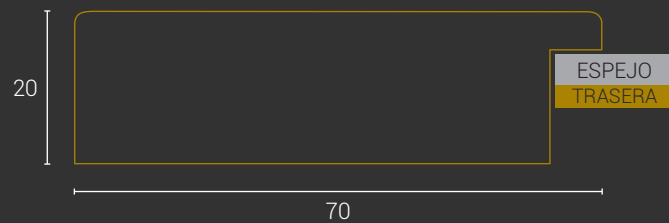

COLECCIÓN STEEL

STEEL PLANO 7 CM. REF. 1172-253

CÓDIGO	MEDIDAS	PUNTOS
E849	80 x 80 cm.	177
E687	100 x 100 cm.	227
E850	100 x 70 cm.	185
E851	120 x 80 cm.	225
E852	150 x 70 cm.	246
E853	170 x 70 cm.	270
E691	180 x 80 cm.	298
E695	200 x 100 cm.	359

Metro lineal: 63 puntos

PIRÁMIDE STEEL REF. 1239-253

CÓDIGO	MEDIDAS	PUNTOS
E2689	80 x 80 cm.	176
E2690	100 x 70 cm.	189
E2691	120 x 80 cm.	237
E2692	100 x 100 cm.	237
E2693	150 x 70 cm.	257
E2694	170 x 70 cm.	284
E2695	180 x 80 cm.	325
E2696	200 x 100 cm.	405

Metro lineal: 74 puntos

Steel plano de 7 cm. es el modelo más voluminoso de la gama steel. Aporta un extra de luminosidad a tu espacio, utilizando reflejos similares a la luna del propio espejo.

STEEL