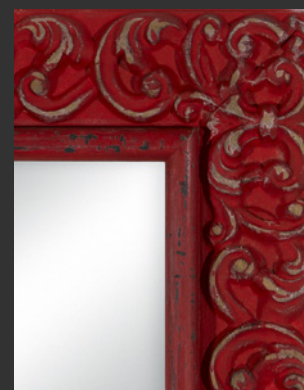

DECAPÉ GRIS REF. 750-102

DECAPÉ ROJO REF. 750-105