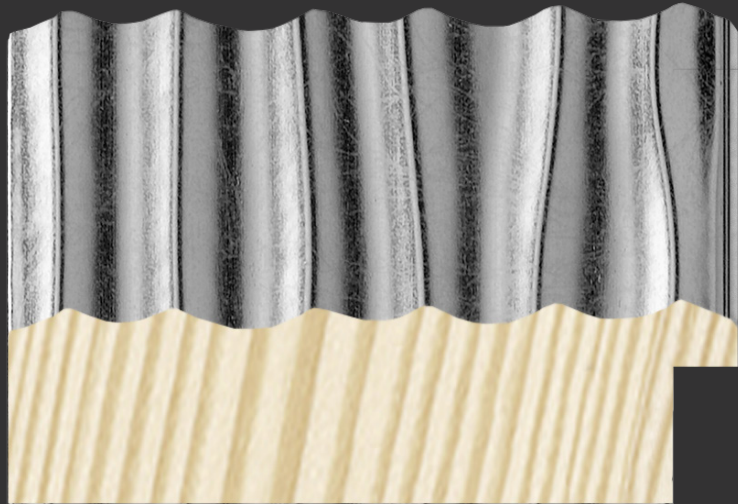

COLECCIÓN PRAGA

PRAGA ONDAS PLATA BRILLO REF. 692-22538

CÓDIGO	MEDIDAS	PUNTOS
E9241	80 x 80 cm.	145
E9242	100 x 100 cm.	189
E9243	100 x 70 cm.	154
E9244	120 x 80 cm.	187
E9245	150 x 70 cm.	204
E9246	170 x 70 cm.	223
E9247	180 x 80 cm.	250
E9248	200 x 100 cm.	306

Metro lineal: 52 puntos

El tiempo desaparece y el estilo gótico se encuentra con el renacentista, barroco, modernista y clásico; todos en el mismo perfil y a la misma vez.

PRAGA ONDAS PLATA NEGRA REF. 692-22517

CÓDIGO	MEDIDAS	PUNTOS
E9249	80 x 80 cm.	145
E9250	100 x 100 cm.	189
E9251	100 x 70 cm.	154
E9252	120 x 80 cm.	187
E9253	150 x 70 cm.	204
E9254	170 x 70 cm.	223
E9255	180 x 80 cm.	250
E9256	200 x 100 cm.	306

Metro lineal: 52 puntos

PRAGA