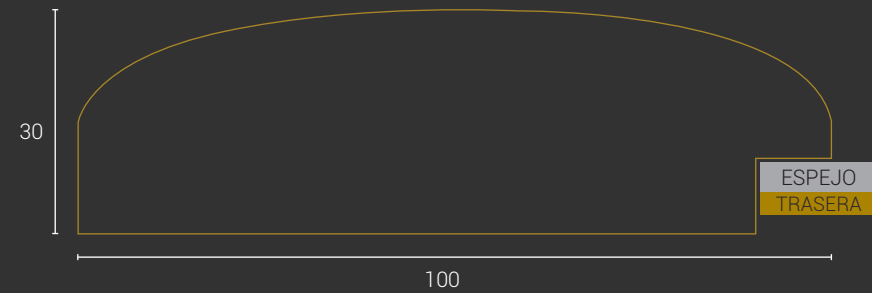

COLECCIÓN OVALE

OVALE PLATA REF. OV-P

CÓDIGO	MEDIDAS	PUNTOS
E635	90 x 70 cm.	410
E637	100 x 80 cm.	490
E639	120 x 90 cm.	560
E641	180 x 90 cm.	750

OVALE ORO REF. OV-O

CÓDIGO	MEDIDAS	PUNTOS
E636	90 x 70 cm.	410
E638	100 x 80 cm.	490
E640	120 x 90 cm.	560
E642	180 x 90 cm.	750

OVALE COBRE REF. OV-C

CÓDIGO	MEDIDAS	PUNTOS
E9025	90 x 70 cm.	410
E9026	100 x 80 cm.	490
E9027	120 x 90 cm.	560
E9028	180 x 90 cm.	750

Encuentro entre la fantasía y el realismo italiano. El cambio de paradigma, y estándares en la modernidad, dan lugar a este elegante perfil ovalado.