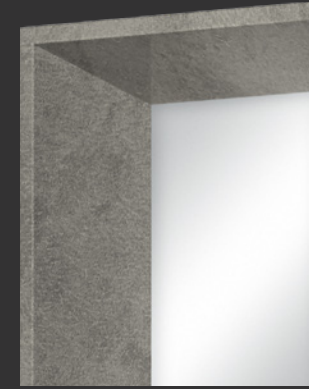

PIRÁMIDE GRIS CONCRETE LAMINADO REF. 1238/242

CÓDIGO	MEDIDAS	PUNTOS
E2233	80 x 80 cm.	120
E2234	100 x 70 cm.	128
E2235	120 x 80 cm.	150
E2236	100 x 100 cm.	150
E2237	150 x 70 cm.	164
E2238	170 x 70 cm.	179
E2239	180 x 80 cm.	195
E2240	200 x 100 cm.	224

Metro lineal: 43 puntos