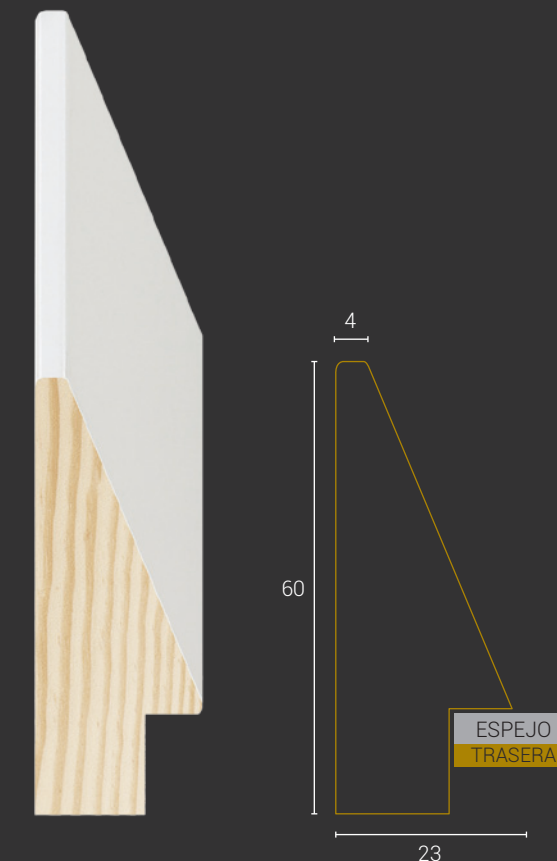

COLECCIÓN PIRÁMIDE

PIRÁMIDE BLANCA LACADA REF. 4016-2

CÓDIGO	MEDIDAS	PUNTOS
E9348	80 x 80 cm.	142
E9349	100 x 70 cm.	151
E9350	120 x 80 cm.	185
E9351	100 x 100 cm.	185
E9352	150 x 70 cm.	199
E9353	170 x 70 cm.	218
E9354	180 x 80 cm.	244
E9355	200 x 100 cm.	303

Metro lineal: 51 puntos

PIRÁMIDE BLANCO DECAPÉ REF. 4016-12

CÓDIGO	MEDIDAS	PUNTOS
E9356	80 x 80 cm.	142
E9357	100 x 70 cm.	151
E9358	120 x 80 cm.	185
E9359	100 x 100 cm.	185
E9360	150 x 70 cm.	199
E9361	170 x 70 cm.	218
E9362	180 x 80 cm.	244
E9363	200 x 100 cm.	303

Metro lineal: 51 puntos

PIRÁMIDE NEGRA LACADA REF. 4016-4

CÓDIGO	MEDIDAS	PUNTOS
E2625	80 x 80 cm.	142
E2626	100 x 70 cm.	151
E2627	120 x 80 cm.	185
E2628	100 x 100 cm.	185
E2629	150 x 70 cm.	199
E2630	170 x 70 cm.	218
E2631	180 x 80 cm.	244
E2632	200 x 100 cm.	303

Metro lineal: 51 puntos

Una moldura sofisticada y elegante. La opción ideal a la hora de vestir cualquier estancia.

PIRÁMIDE