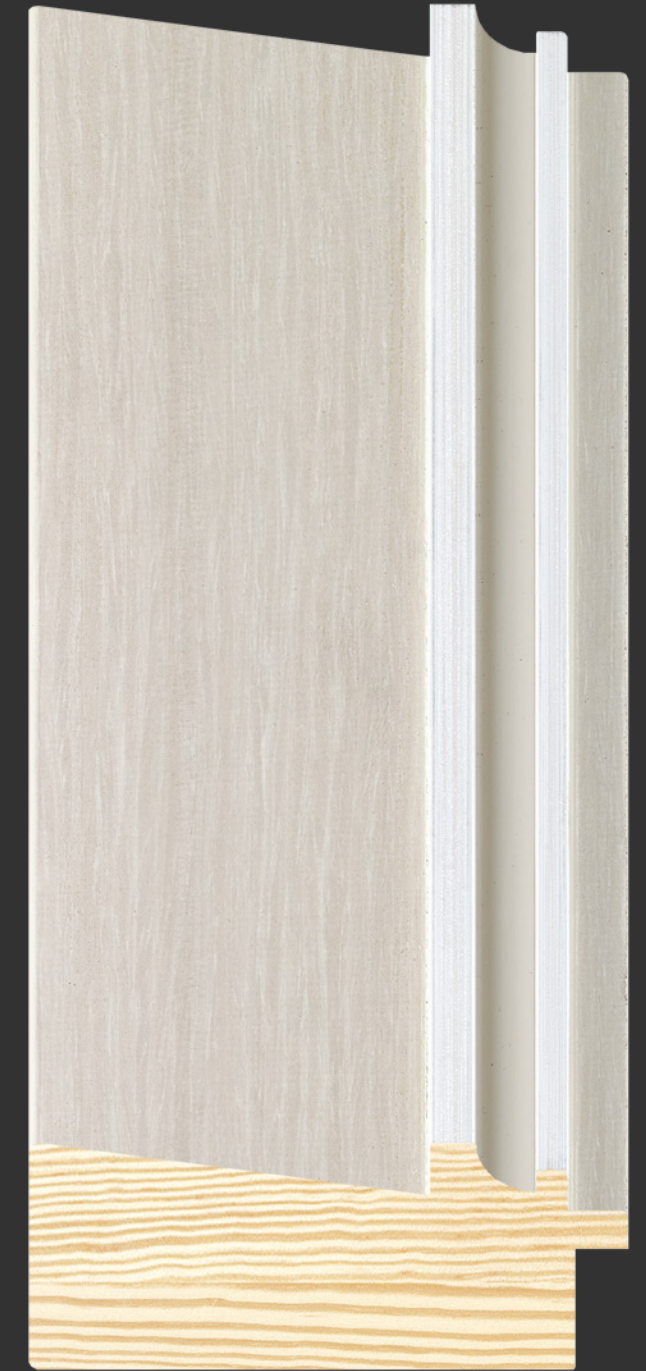

VERONA DOBLE FILO PLATA BLANCO REF. 1293-470

CÓDIGO	MEDIDAS	PUNTOS
E2577	80 x 80 cm.	171
E2578	100 x 70 cm.	182
E2579	120 x 80 cm.	213
E2580	100 x 100 cm.	213
E2581	150 x 70 cm.	235
E2582	170 x 70 cm.	256
E2583	180 x 80 cm.	278
E2584	200 x 100 cm.	321

Metro lineal: 62 puntos

No es la apariencia,
es la esencia, el
carácter de unas líneas
limpias y brillantes,
superpuestas sobre un
fondo tenue.