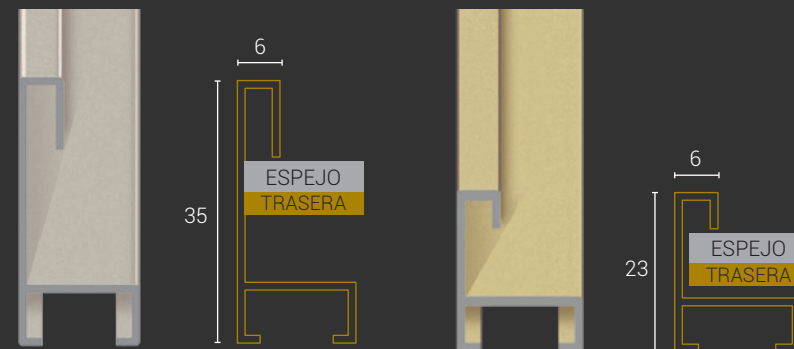

*DIFERENCIA DE TONO Y MEDIDAS HYBRID ORO:

HYBRID ORO / CHAMPAGNE MATE REF. 1023-0291

HYBRID ORO MATE 23 REF. 900-5003