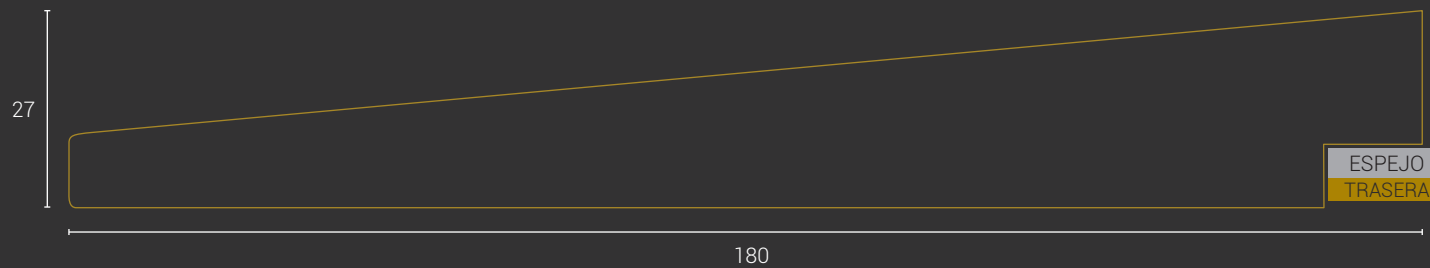

COLECCIÓN ARTESANA PAGES

PAGES PIRAMIDAL CLAVOS REF. 646-PGC

CÓDIGO	MEDIDAS	PUNTOS
E446	100 x 100 cm.	564
E447	120 x 120 cm.	653
E448	180 x 80 cm.	683
E449	200 x 100 cm.	793

Metro lineal: 135 puntos

PAGES PIRAMIDAL MADERA REF. 646-PG

CÓDIGO	MEDIDAS	PUNTOS
E450	100 x 100 cm.	444
E451	120 x 120 cm.	523
E452	180 x 80 cm.	557
E453	200 x 100 cm.	666

Metro lineal: 116 puntos

PAGES PIRAMIDAL BLANCO REF. 646-101

CÓDIGO	MEDIDAS	PUNTOS
E9599	100 x 100 cm.	444
E9598	120 x 120 cm.	523
E9597	180 x 80 cm.	557
E9596	200 x 100 cm.	666

Metro lineal: 116 puntos

*Montaje clavos 4 esquinas: 131 puntos

PAGES PIRAMIDAL GRIS REF. 646-102

CÓDIGO	MEDIDAS	PUNTOS
E9600	100 x 100 cm.	444
E9601	120 x 120 cm.	523
E9602	180 x 80 cm.	557
E9603	200 x 100 cm.	666

Metro lineal: 116 puntos

ARTESANA PAGES