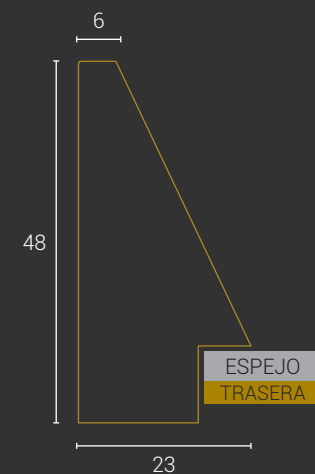

PIRÁMIDE GRIS CONCRETE LAMINADO REF. 1238-242