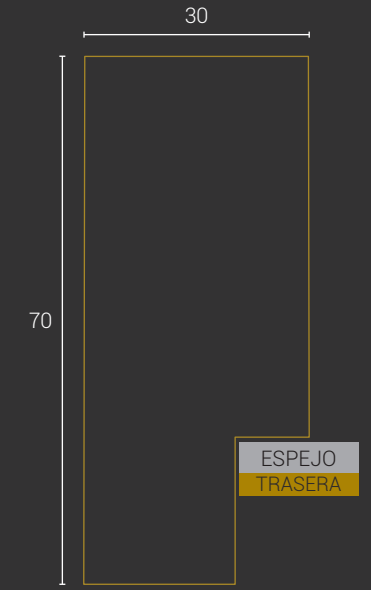

ARCHITECT GRIS CONCRETE LAMINADO REF. 1103/242

CÓDIGO	MEDIDAS	PUNTOS
E2153	80 x 80 cm.	145
E2154	100 x 70 cm.	154
E2155	120 x 80 cm.	182
E2156	100 x 100 cm.	182
E2157	150 x 70 cm.	200
E2158	170 x 70 cm.	218
E2159	180 x 80 cm.	237
E2160	200 x 100 cm.	273

Metro lineal: 52 puntos