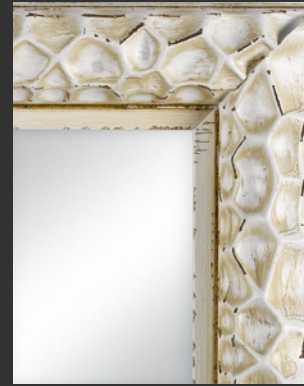

CÓDIGO	MEDIDAS	PUNTOS
E9600	100 x 100 cm.	444
E9601	120 x 120 cm.	523
E9602	180 x 80 cm.	557
E9603	200 x 100 cm.	666

Metro lineal: 116 puntos

ARTESANA PAGES

GAUDÍ PAN DE ORO BRILLO REF. 838-9540

COLECCIÓN GAUDÍ