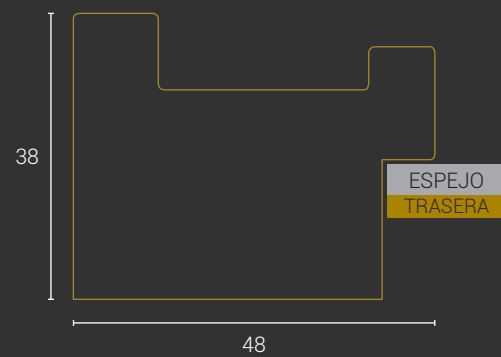

Libertad de pensamientos: Amor y odio.
El contraste más natural salvaguardado
por sus elegantes líneas.