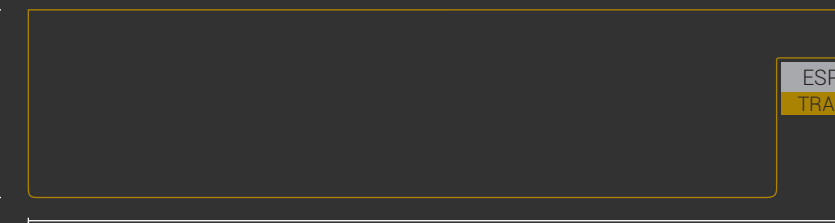

COLECCIÓN NÓRDICO 11 CM.

**NÓRDICO DECAPÉ WENGUÉ
11 CM. REF. 687-3792**

CÓDIGO	MEDIDAS	PUNTOS
E9404	80 x 80 cm.	163
E9405	100 x 100 cm.	212
E9406	100 x 70 cm.	173
E9407	120 x 80 cm.	210
E9408	150 x 70 cm.	228
E9409	170 x 70 cm.	251
E9410	180 x 80 cm.	279
E9411	200 x 100 cm.	341

Metro lineal: 58 puntos

**NÓRDICO DECAPÉ BLANCO
11 CM. REF. 687-3793**

CÓDIGO	MEDIDAS	PUNTOS
E9412	80 x 80 cm.	163
E9413	100 x 100 cm.	212
E9414	100 x 70 cm.	173
E9415	120 x 80 cm.	210
E9416	150 x 70 cm.	228
E9417	170 x 70 cm.	251
E9418	180 x 80 cm.	279
E9419	200 x 100 cm.	341

Metro lineal: 58 puntos

25

110

ESPEJO
TRASERA