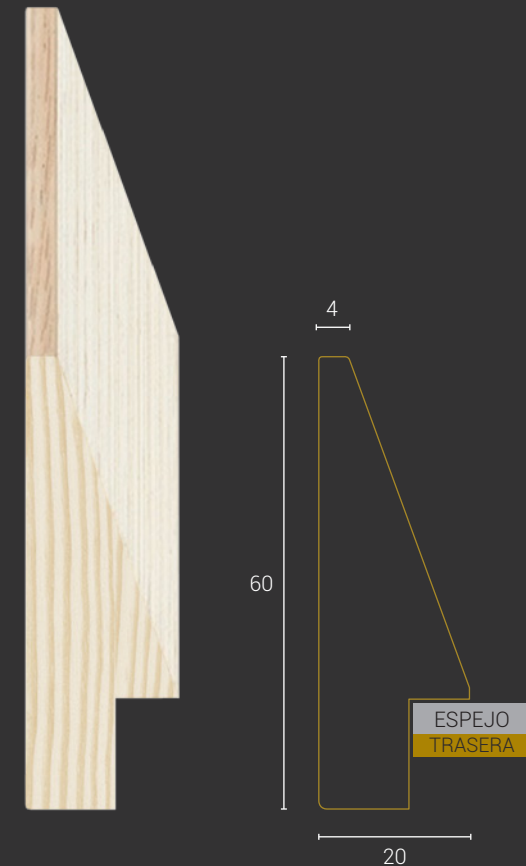

La versión más estilizada de nuestras pirámides. Combínalo con cualquier estilo de decoración gracias a sus diferentes acabados.