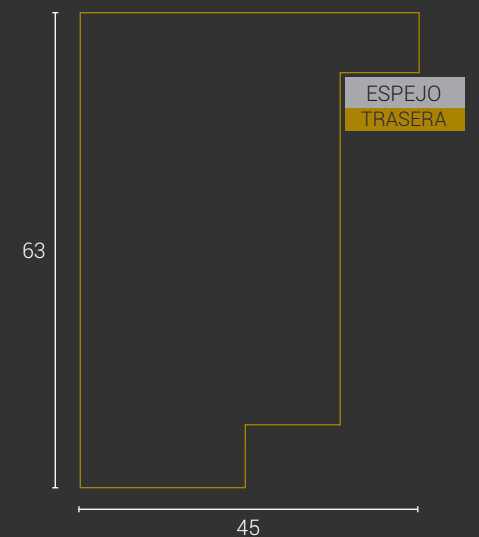

Metro lineal: 69 puntos

DESIGN CAJÓN 10 NEGRO
PORO ABIERTO REF. 1587-14

CÓDIGO	MEDIDAS	PUNTOS
E2737	80 x 80 cm.	191
E2738	100 x 100 cm.	239
E2739	100 x 70 cm.	203
E2740	120 x 80 cm.	239
E2741	150 x 70 cm.	263
E2742	170 x 70 cm.	287
E2743	180 x 80 cm.	311
E2744	200 x 100 cm.	359

Metro lineal: 69 puntos

La moldura Caja 09 y Cajón 10 ha sido empleada durante años en el mundo del arte, y ahora pasan a formar parte también de nuestra colección de espejos. Se caracteriza principalmente por su grosor y profundidad, además de la versatilidad que le otorga el blanco y el negro con la mayoría del mobiliario actual.