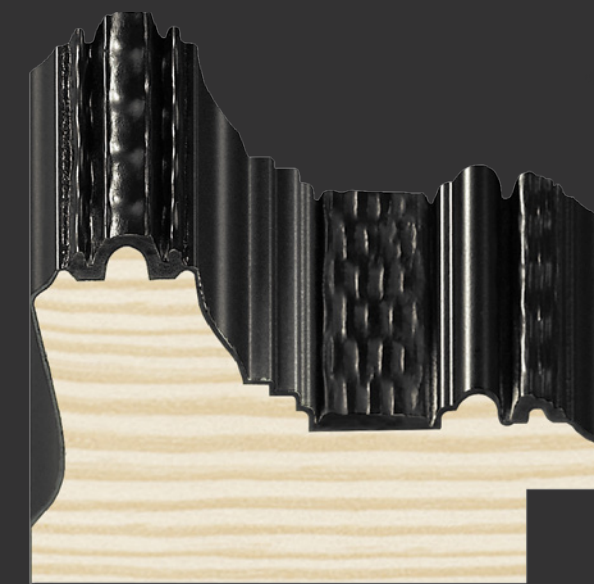

COLECCIÓN HOLLAND

HOLLAND 10 CM. NEGRO SATINADO REF. 4047/04

CÓDIGO	MEDIDAS	PUNTOS
E2337	80 x 80 cm.	218
E2338	100 x 70 cm.	231
E2339	120 x 80 cm.	272
E2340	100 x 100 cm.	272
E2341	150 x 70 cm.	299
E2342	170 x 70 cm.	327
E2343	180 x 80 cm.	354
E2344	200 x 100 cm.	408

Metro lineal: 78 puntos

HOLLAND 7 CM. NEGRO SATINADO REF. 4046/04

CÓDIGO	MEDIDAS	PUNTOS
E2329	80 x 80 cm.	189
E2330	100 x 70 cm.	201
E2331	120 x 80 cm.	237
E2332	100 x 100 cm.	237
E2333	150 x 70 cm.	261
E2334	170 x 70 cm.	284
E2335	180 x 80 cm.	308
E2336	200 x 100 cm.	355

Metro lineal: 68 puntos