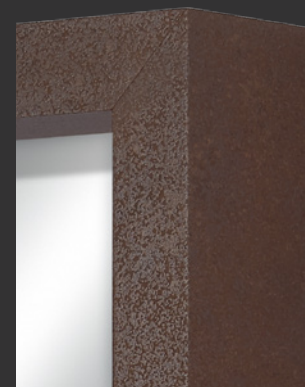

ARCHITECT ÓXIDO COBRE LAMINADO REF. 1103/247

CÓDIGO	MEDIDAS	PUNTOS
E2169	80 x 80 cm.	145
E2170	100 x 70 cm.	154
E2171	120 x 80 cm.	182
E2172	100 x 100 cm.	182
E2173	150 x 70 cm.	200
E2174	170 x 70 cm.	218
E2175	180 x 80 cm.	237
E2176	200 x 100 cm.	273

Metro lineal: 52 puntos