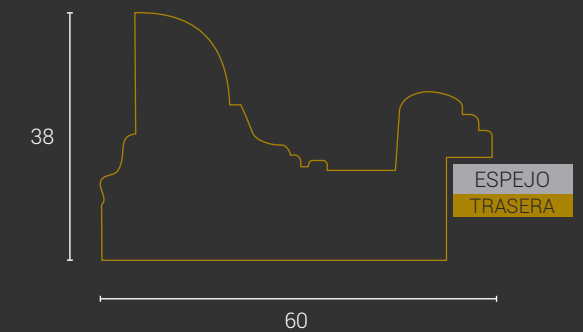

COLECCIÓN IRATI

IRATI DECAPÉ BLANCO REF. 1027/202

CÓDIGO	MEDIDAS	PUNTOS
E2001	80 x 80 cm.	142
E2002	100 x 70 cm.	151
E2003	120 x 80 cm.	177
E2004	100 x 100 cm.	177
E2005	150 x 70 cm.	195
E2006	170 x 70 cm.	212
E2007	180 x 80 cm.	231
E2008	200 x 100 cm.	266

Metro lineal: 51 puntos

IRATI DECAPÉ GRIS REF. 1027/226

CÓDIGO	MEDIDAS	PUNTOS
E2009	80 x 80 cm.	142
E2010	100 x 70 cm.	151
E2011	120 x 80 cm.	177
E2012	100 x 100 cm.	177
E2013	150 x 70 cm.	195
E2014	170 x 70 cm.	212
E2015	180 x 80 cm.	231
E2016	200 x 100 cm.	266

Metro lineal: 51 puntos

IRATI DECAPÉ NOGAL REF. 1027/227

CÓDIGO	MEDIDAS	PUNTOS
E2017	80 x 80 cm.	142
E2018	100 x 70 cm.	151
E2019	120 x 80 cm.	177
E2020	100 x 100 cm.	177
E2021	150 x 70 cm.	195
E2022	170 x 70 cm.	212
E2023	180 x 80 cm.	231
E2024	200 x 100 cm.	266

Metro lineal: 51 puntos

IRATI DECAPÉ CENIZA REF. 1027/244

CÓDIGO	MEDIDAS	PUNTOS
E2025	80 x 80 cm.	142
E2026	100 x 70 cm.	151
E2027	120 x 80 cm.	177
E2028	100 x 100 cm.	177
E2029	150 x 70 cm.	195
E2030	170 x 70 cm.	212
E2031	180 x 80 cm.	231
E2032	200 x 100 cm.	266

Metro lineal: 51 puntos