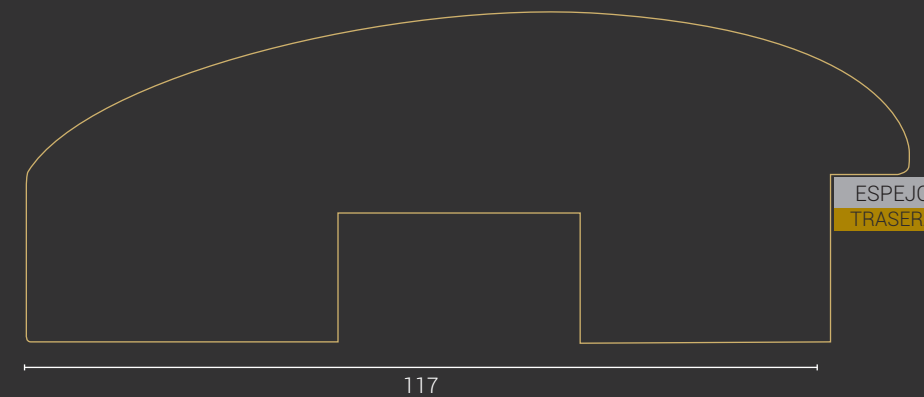

COLECCIÓN PEDRA NATURA

PEDRA NATURA GRAFITO REF. 336-301

CÓDIGO	MEDIDAS	PUNTOS
E9624	80 x 80 cm.	455
E9625	100 x 100 cm.	535
E9626	100 x 70 cm.	481
E9627	120 x 80 cm.	535
E9628	150 x 70 cm.	589
E9629	170 x 70 cm.	641
E9630	180 x 80 cm.	695
E9631	200 x 100 cm.	802

Metro lineal: 152 puntos

PEDRA NATURA ESMERALDA REF. 336-302

CÓDIGO	MEDIDAS	PUNTOS
E9624	80 x 80 cm.	455
E9625	100 x 100 cm.	535
E9626	100 x 70 cm.	481
E9627	120 x 80 cm.	535
E9628	150 x 70 cm.	589
E9629	170 x 70 cm.	641
E9630	180 x 80 cm.	695
E9631	200 x 100 cm.	802

Metro lineal: 152 puntos

PEDRA NATURA COBRIZO REF. 336-303

CÓDIGO	MEDIDAS	PUNTOS
E9624	80 x 80 cm.	455
E9625	100 x 100 cm.	535
E9626	100 x 70 cm.	481
E9627	120 x 80 cm.	535
E9628	150 x 70 cm.	589
E9629	170 x 70 cm.	641
E9630	180 x 80 cm.	695
E9631	200 x 100 cm.	802

Metro lineal: 152 puntos

PEDRA NATURA PIZARRA REF. 336-304

CÓDIGO	MEDIDAS	PUNTOS
E9624	80 x 80 cm.	481
E9625	100 x 100 cm.	535
E9626	100 x 70 cm.	455
E9627	120 x 80 cm.	535
E9628	150 x 70 cm.	589
E9629	170 x 70 cm.	641
E9630	180 x 80 cm.	695
E9631	200 x 100 cm.	802

Metro lineal: 152 puntos

Combinación de líneas curvas y sinuosas forrada por un manto de piedra natural en diferentes acabados. Carácter único, ecléctico.

PEDRA NATURA