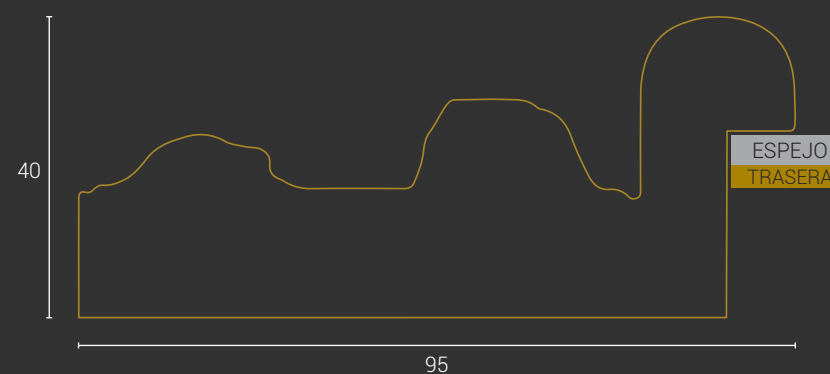

COLECCIÓN ARTESANA VINTAGE DECAPÉ

ARTESANA VINTAGE DECAPÉ
BLANCO REF. 750-101

CÓDIGO	MEDIDAS	PUNTOS
E9612	80 x 80 cm.	298
E9613	100 x 100 cm.	381
E9614	100 x 70 cm.	318
E9615	120 x 80 cm.	378
E9616	150 x 70 cm.	416
E9617	170 x 70 cm.	453
E9618	180 x 80 cm.	496
E9619	200 x 100 cm.	586

Metro lineal: 105 puntos

Inmutable y atemporal.
De gran limpieza y elegancia.
Un aire clásico, vigoroso, que
refleja perfectamente la esencia
del estilo vintage.