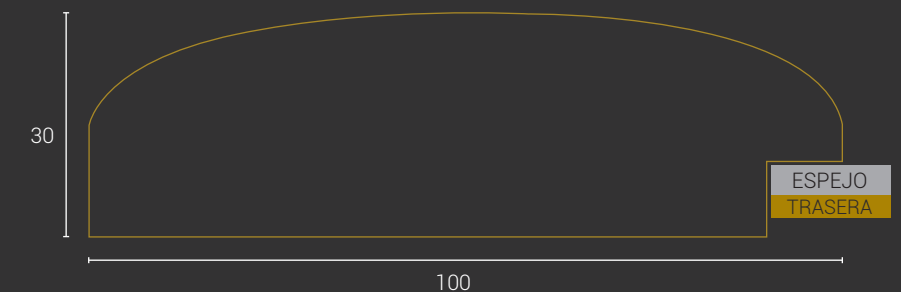

De origen italiano y minimalista. Líneas curvas y estilosas, con acabados que siempre marcan tendencia.