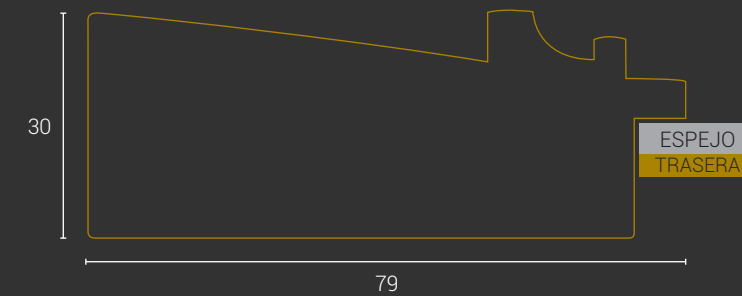

Metro lineal: 62 puntos

VERONA DOBLE FILO PLATA BLANCO REF. 1293-470

CÓDIGO	MEDIDAS	PUNTOS
E2577	80 x 80 cm.	171
E2578	100 x 70 cm.	182
E2579	120 x 80 cm.	213
E2580	100 x 100 cm.	213
E2581	150 x 70 cm.	235
E2582	170 x 70 cm.	256
E2583	180 x 80 cm.	278
E2584	200 x 100 cm.	321

Metro lineal: 62 puntos

No es la apariencia,
es la esencia, el
carácter de unas líneas
limpias y brillantes,
superpuestas sobre un
fondo tenue.

COLECCIÓN LIVORNIO

LIVORNIO TALLA PLATA REF. 4098-33

CÓDIGO	MEDIDAS	PUNTOS
E2601	80 x 80 cm.	179
E2602	100 x 70 cm.	191
E2603	120 x 80 cm.	224
E2604	100 x 100 cm.	224
E2605	150 x 70 cm.	248
E2606	170 x 70 cm.	270
E2607	180 x 80 cm.	292
E2608	200 x 100 cm.	337