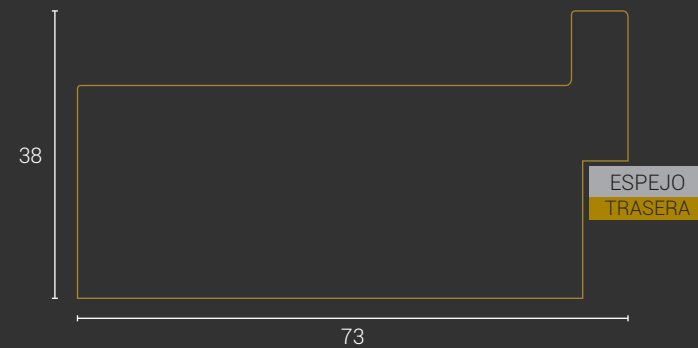

*Movimiento medido entre dos instantes.
Funcional y decorativo, focus se integra
perfectamente a cualquier espacio por
medio de su sencillez.*