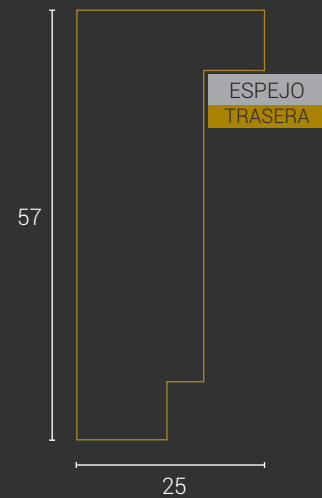

BLANCO PORO ABIERTO