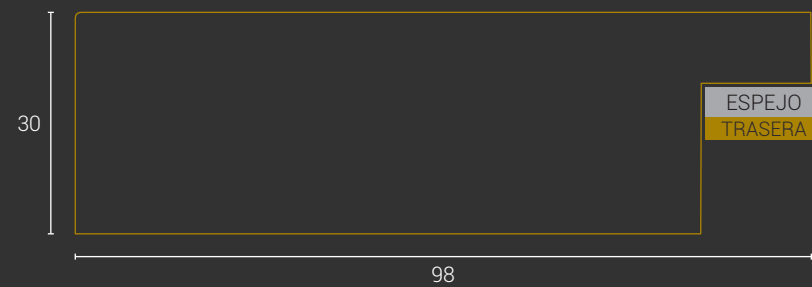

Metro lineal: 58 puntos

**NÓRDICO DECAPÉ BLANCO
11 CM. REF. 687-3793**

CÓDIGO	MEDIDAS	PUNTOS
E9412	80 x 80 cm.	163
E9413	100 x 100 cm.	212
E9414	100 x 70 cm.	173
E9415	120 x 80 cm.	210
E9416	150 x 70 cm.	228
E9417	170 x 70 cm.	251
E9418	180 x 80 cm.	279
E9419	200 x 100 cm.	341

Metro lineal: 58 puntos

25

110

ESPEJO
TRASERA

COLECCIÓN ARTESANA PLANA

ARTESANA PLANA DECAPÉ BLANCO REF. 2020-101

CÓDIGO	MEDIDAS	PUNTOS
E9611	80 x 80 cm.	222
E9610	100 x 100 cm.	283
E9609	100 x 70 cm.	235
E9608	120 x 80 cm.	282
E9607	150 x 70 cm.	309
E9606	170 x 70 cm.	337
E9605	180 x 80 cm.	372
E9604	200 x 100 cm.	443

Metro lineal: 83 puntos

Elegancia propia del estilo moderno. Combina con esmero las técnicas más vanguardistas con la tradición y funcionalidad.

DECAPÉ GRIS REF. 2020-102

DECAPÉ AZUL REF. 2020-103

DECAPÉ VERDE REF. 2020-104