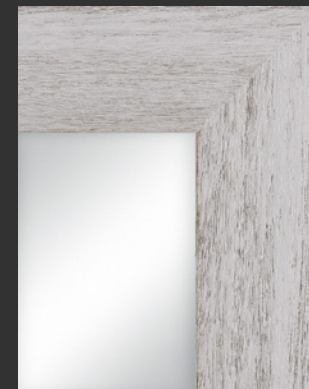

NÓRDICO BLANCO DECAPÉ
8 CM. REF. 656-23793

CÓDIGO	MEDIDAS	PUNTOS
E9388	80 x 80 cm.	141
E9389	100 x 100 cm.	184
E9390	100 x 70 cm.	150
E9391	120 x 80 cm.	182
E9392	150 x 70 cm.	197
E9393	170 x 70 cm.	217
E9394	180 x 80 cm.	242
E9395	200 x 100 cm.	298

Metro lineal: 51 puntos