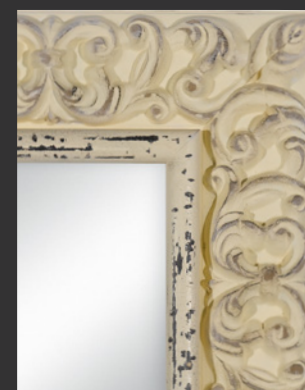

DECAPÉ GRIS REF. 750-102

DECAPÉ AZUL REF. 750-103

DECAPÉ ROJO REF. 750-105

DECAPÉ AMA. REF. 750-106