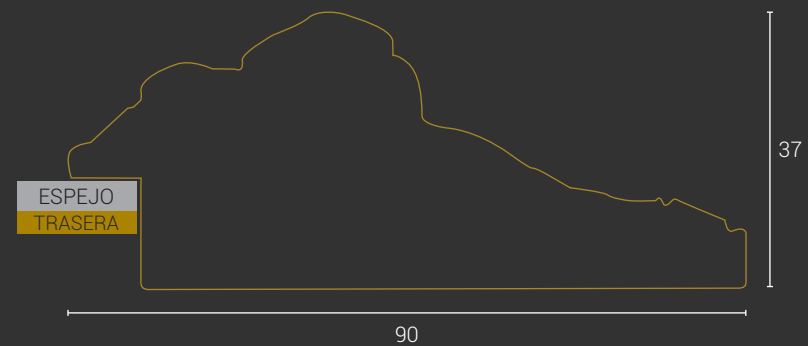

VERSALLES NEGRA TALLA MANUAL REF. 2598-072

CÓDIGO	MEDIDAS	PUNTOS
E9508	80 x 80 cm.	182
E9509	100 x 100 cm.	235
E9510	100 x 70 cm.	190
E9511	120 x 80 cm.	233
E9512	150 x 70 cm.	254
E9513	170 x 70 cm.	278
E9514	180 x 80 cm.	309
E9515	200 x 100 cm.	373

Metro lineal: 65 puntos