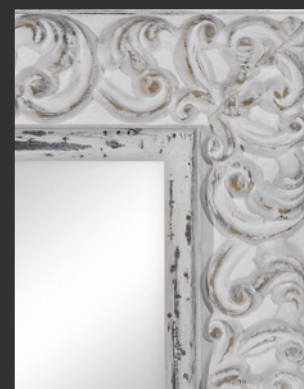

COLECCIÓN ARTESANA VINTAGE DECAPÉ

ARTESANA VINTAGE DECAPÉ
BLANCO REF. 750-101

CÓDIGO	MEDIDAS	PUNTOS
E9612	80 x 80 cm.	298
E9613	100 x 100 cm.	381
E9614	100 x 70 cm.	318
E9615	120 x 80 cm.	378
E9616	150 x 70 cm.	416
E9617	170 x 70 cm.	453
E9618	180 x 80 cm.	496
E9619	200 x 100 cm.	586

Metro lineal: 105 puntos

Inmutable y atemporal.
De gran limpieza y elegancia.
Un aire clásico, vigoroso, que
refleja perfectamente la esencia
del estilo vintage.