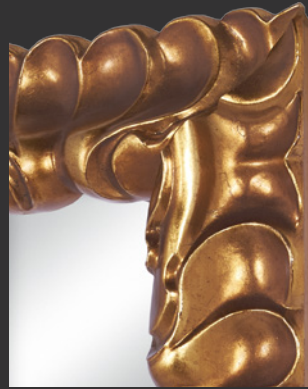

LIVORNIO TALLA ORO REF. 4098-31

CÓDIGO	MEDIDAS	PUNTOS
E2593	80 x 80 cm.	179
E2594	100 x 70 cm.	191
E2595	120 x 80 cm.	224
E2596	100 x 100 cm.	224
E2597	150 x 70 cm.	248
E2598	170 x 70 cm.	270
E2599	180 x 80 cm.	292
E2600	200 x 100 cm.	337

Metro lineal: 65 puntos