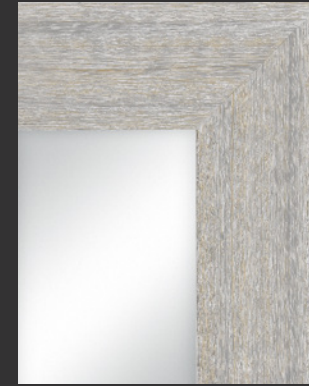

COLECCIÓN NÓRDICO 8 CM.

NÓRDICO GRIS DECAPÉ
8 CM. REF. 656-23791

CÓDIGO	MEDIDAS	PUNTOS
E9372	80 x 80 cm.	141
E9373	100 x 100 cm.	184
E9374	100 x 70 cm.	150
E9375	120 x 80 cm.	182
E9376	150 x 70 cm.	197
E9377	170 x 70 cm.	217
E9378	180 x 80 cm.	242
E9379	200 x 100 cm.	298

Metro lineal: 51 puntos