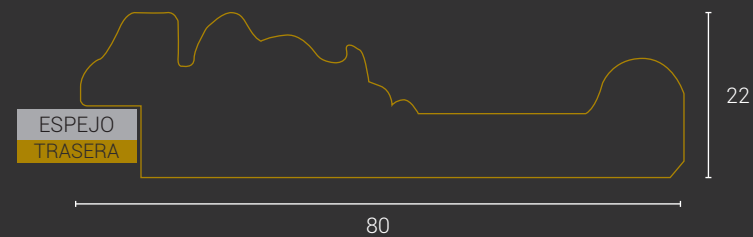

VERSALLES NEGRA TALLA MANUAL REF. 2598-072

CÓDIGO	MEDIDAS	PUNTOS
E9508	80 x 80 cm.	182
E9509	100 x 100 cm.	235
E9510	100 x 70 cm.	190
E9511	120 x 80 cm.	233
E9512	150 x 70 cm.	254
E9513	170 x 70 cm.	278
E9514	180 x 80 cm.	309
E9515	200 x 100 cm.	373

Metro lineal: 65 puntos