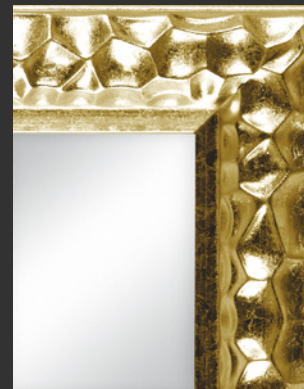

GAUDÍ PAN DE ORO BRILLO
REF. 838-9540

CÓDIGO	MEDIDAS	PUNTOS
E9468	80 x 80 cm.	171
E9469	100 x 100 cm.	220
E9470	100 x 70 cm.	182
E9471	120 x 80 cm.	218
E9472	150 x 70 cm.	238
E9473	170 x 70 cm.	261
E9474	180 x 80 cm.	289
E9475	200 x 100 cm.	350

Metro lineal: 61 puntos