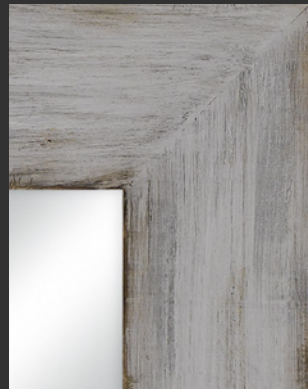

PAGES PIRAMIDAL BLANCO REF. 646-101

CÓDIGO	MEDIDAS	PUNTOS
E9599	100 x 100 cm.	444
E9598	120 x 120 cm.	523
E9597	180 x 80 cm.	557
E9596	200 x 100 cm.	666

Metro lineal: 116 puntos

*Montaje clavos 4 esquinas: 131 puntos