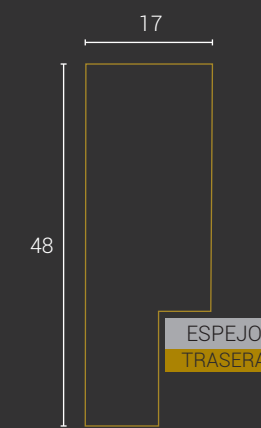

COLECCIÓN PROJECT

PROJECT ROBLE CHAPA NATURAL REF. 1075/115

CÓDIGO	MEDIDAS	PUNTOS
E2065	80 x 80 cm.	132
E2066	100 x 70 cm.	140
E2067	120 x 80 cm.	165
E2068	100 x 100 cm.	165
E2069	150 x 70 cm.	182
E2070	170 x 70 cm.	198
E2071	180 x 80 cm.	215
E2072	200 x 100 cm.	248

Metro lineal: 47 puntos

PROJECT GRIS DECAPÉ LAMINADO REF. 1075/202

CÓDIGO	MEDIDAS	PUNTOS
E2089	80 x 80 cm.	113
E2090	100 x 70 cm.	120
E2091	120 x 80 cm.	142
E2092	100 x 100 cm.	142
E2093	150 x 70 cm.	155
E2094	170 x 70 cm.	169
E2095	180 x 80 cm.	184
E2096	200 x 100 cm.	212

Metro lineal: 41 puntos

PROJECT NOGAL AMERICANO CHAPA NATURAL REF. 1075/116

CÓDIGO	MEDIDAS	PUNTOS
E2073	80 x 80 cm.	132
E2074	100 x 70 cm.	140
E2075	120 x 80 cm.	165
E2076	100 x 100 cm.	165
E2077	150 x 70 cm.	182
E2078	170 x 70 cm.	198
E2079	180 x 80 cm.	215
E2080	200 x 100 cm.	248

Metro lineal: 47 puntos

PROJECT CENIZA DECAPÉ LAMINADO REF. 1075/244

CÓDIGO	MEDIDAS	PUNTOS
E2113	80 x 80 cm.	113
E2114	100 x 70 cm.	120
E2115	120 x 80 cm.	142
E2116	100 x 100 cm.	142
E2117	150 x 70 cm.	155
E2118	170 x 70 cm.	169
E2119	180 x 80 cm.	184
E2120	200 x 100 cm.	212

Metro lineal: 41 puntos

PROJECT WENGUÉ CHAPA NATURAL REF. 1075/117

CÓDIGO	MEDIDAS	PUNTOS
E2081	80 x 80 cm.	132
E2082	100 x 70 cm.	140
E2083	120 x 80 cm.	165
E2084	100 x 100 cm.	165
E2085	150 x 70 cm.	182
E2086	170 x 70 cm.	198
E2087	180 x 80 cm.	215
E2088	200 x 100 cm.	248

Metro lineal: 47 puntos

PROJECT GRIS CONCRETE LAMINADO REF. 1075/242

CÓDIGO	MEDIDAS	PUNTOS
E2097	80 x 80 cm.	113
E2098	100 x 70 cm.	120
E2099	120 x 80 cm.	142
E2100	100 x 100 cm.	142
E2101	150 x 70 cm.	155
E2102	170 x 70 cm.	169
E2103	180 x 80 cm.	184
E2104	200 x 100 cm.	212

Metro lineal: 41 puntos

PROJECT ÓXIDO COBRE LAMINADO REF. 1075/247

CÓDIGO	MEDIDAS	PUNTOS
E2121	80 x 80 cm.	113
E2122	100 x 70 cm.	120
E2123	120 x 80 cm.	142
E2124	100 x 100 cm.	142
E2125	150 x 70 cm.	155
E2126	170 x 70 cm.	169
E2127	180 x 80 cm.	184
E2128	200 x 100 cm.	212