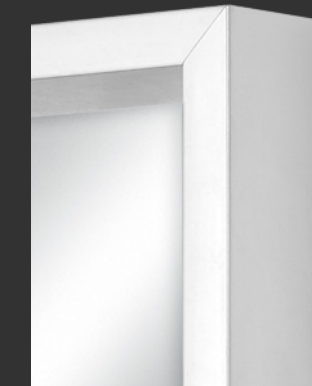

ALTIS PLATA
REF. 881/2204

CÓDIGO	MEDIDAS	PUNTOS
E2465	80 x 80 cm.	150
E2466	100 x 70 cm.	158
E2467	120 x 80 cm.	187
E2468	100 x 100 cm.	187
E2469	150 x 70 cm.	206
E2470	170 x 70 cm.	224
E2471	180 x 80 cm.	243
E2472	200 x 100 cm.	279

Metro lineal: 54 puntos

ALTIS BLANCO LACADO FILO PLATA
REF. 881/3148

CÓDIGO	MEDIDAS	PUNTOS
E2473	80 x 80 cm.	150
E2474	100 x 70 cm.	158
E2475	120 x 80 cm.	187
E2476	100 x 100 cm.	187
E2477	150 x 70 cm.	206
E2478	170 x 70 cm.	224
E2479	180 x 80 cm.	243
E2480	200 x 100 cm.	279

Metro lineal: 54 puntos