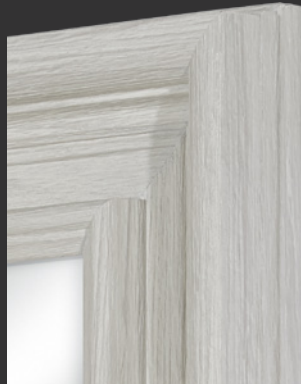

COLECCIÓN NORDEA

NORDEA DECAPÉ BLANCO

REF. 1028/202