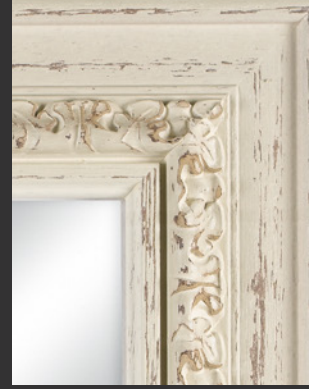

VERSALLES DECAPÉ BLANCA REF. 1816-2

CÓDIGO	MEDIDAS	PUNTOS
E9516	80 x 80 cm.	130
E9517	100 x 100 cm.	171
E9518	100 x 70 cm.	139
E9519	120 x 80 cm.	168
E9520	150 x 70 cm.	184
E9521	170 x 70 cm.	201
E9522	180 x 80 cm.	226
E9523	200 x 100 cm.	279

Metro lineal: 47 puntos