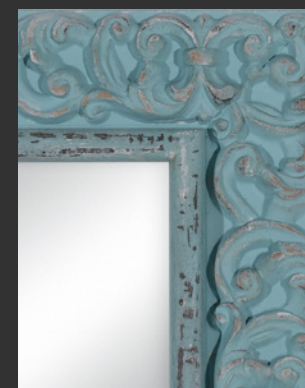

Metro lineal: 105 puntos

Inmutable y atemporal.
De gran limpieza y elegancia.
Un aire clásico, vigoroso, que
refleja perfectamente la esencia
del estilo vintage.

DECAPÉ GRIS REF. 750-102

DECAPÉ AZUL REF. 750-103