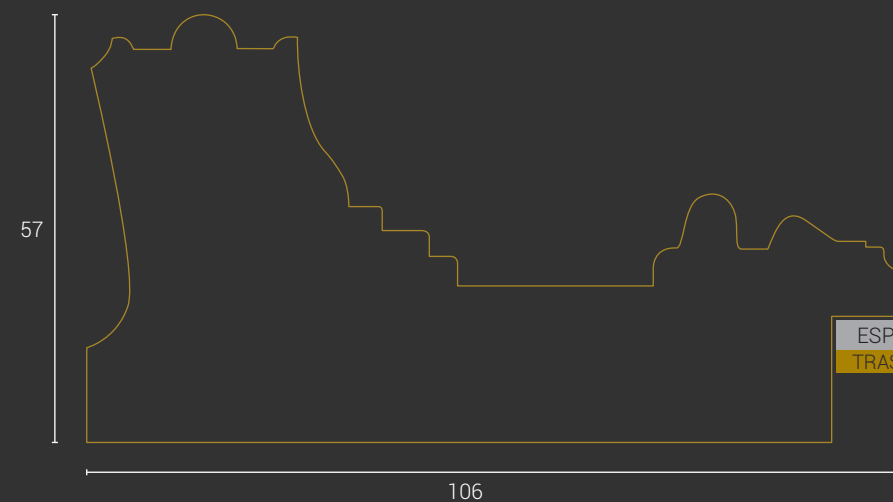

COLECCIÓN HOLLAND

HOLLAND 10 CM. NEGRO SATINADO REF. 4047/04

CÓDIGO	MEDIDAS	PUNTOS
E2337	80 x 80 cm.	218
E2338	100 x 70 cm.	231
E2339	120 x 80 cm.	272
E2340	100 x 100 cm.	272
E2341	150 x 70 cm.	299
E2342	170 x 70 cm.	327
E2343	180 x 80 cm.	354
E2344	200 x 100 cm.	408

Metro lineal: 78 puntos

HOLLAND 7 CM. NEGRO SATINADO REF. 4046/04

CÓDIGO	MEDIDAS	PUNTOS
E2329	80 x 80 cm.	189
E2330	100 x 70 cm.	201
E2331	120 x 80 cm.	237
E2332	100 x 100 cm.	237
E2333	150 x 70 cm.	261
E2334	170 x 70 cm.	284
E2335	180 x 80 cm.	308
E2336	200 x 100 cm.	355

Metro lineal: 68 puntos