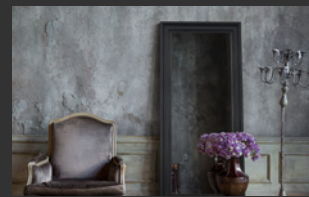

COLECCIÓN HOLLAND

Páginas 44- 45