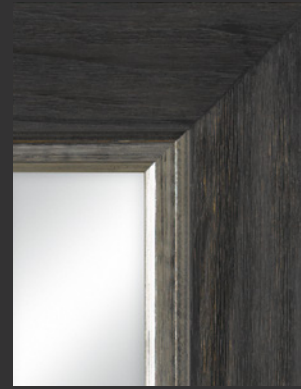

Metro lineal: 72 puntos

Nervaduras visibles, efectistas e impactantes. De carácter suave y elegantes acabados.

GÓTICA

COLECCIÓN KENIA

KENIA NEGRO MATE FILO PLATA REF. 4150-74

CÓDIGO	MEDIDAS	PUNTOS
E9476	80 x 80 cm.	149
E9477	100 x 100 cm.	194
E9478	100 x 70 cm.	158
E9479	120 x 80 cm.	191
E9480	150 x 70 cm.	208
E9481	170 x 70 cm.	229
E9482	180 x 80 cm.	255
E9483	200 x 100 cm.	311