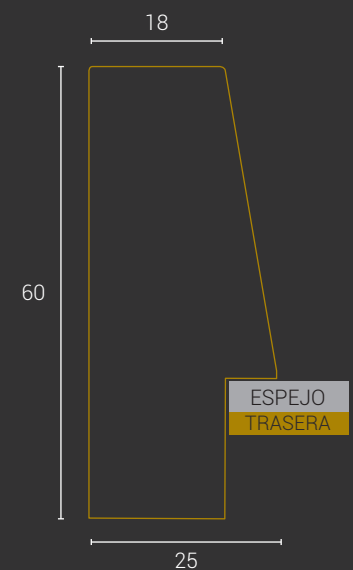

COLECCIÓN ALTIS

ALTIS PLATA
REF. 881/2204

CÓDIGO	MEDIDAS	PUNTOS
E2465	80 x 80 cm.	150
E2466	100 x 70 cm.	158
E2467	120 x 80 cm.	187
E2468	100 x 100 cm.	187
E2469	150 x 70 cm.	206
E2470	170 x 70 cm.	224
E2471	180 x 80 cm.	243
E2472	200 x 100 cm.	279

Metro lineal: 54 puntos

ALTIS BLANCO LACADO FILO PLATA
REF. 881/3148

CÓDIGO	MEDIDAS	PUNTOS
E2473	80 x 80 cm.	150
E2474	100 x 70 cm.	158
E2475	120 x 80 cm.	187
E2476	100 x 100 cm.	187
E2477	150 x 70 cm.	206
E2478	170 x 70 cm.	224
E2479	180 x 80 cm.	243
E2480	200 x 100 cm.	279

Metro lineal: 54 puntos

ALTIS NEGRO LACADO FILO PLATA
REF. 881/3248

CÓDIGO	MEDIDAS	PUNTOS
E2481	80 x 80 cm.	150
E2482	100 x 70 cm.	158
E2483	120 x 80 cm.	187
E2484	100 x 100 cm.	187
E2485	150 x 70 cm.	206
E2486	170 x 70 cm.	224
E2487	180 x 80 cm.	243
E2488	200 x 100 cm.	279

Metro lineal: 54 puntos

Quiétude en el tiempo, océano de paz.
El vanguardismo y minimalismo se unen en
formas que evocan belleza y simplicidad.