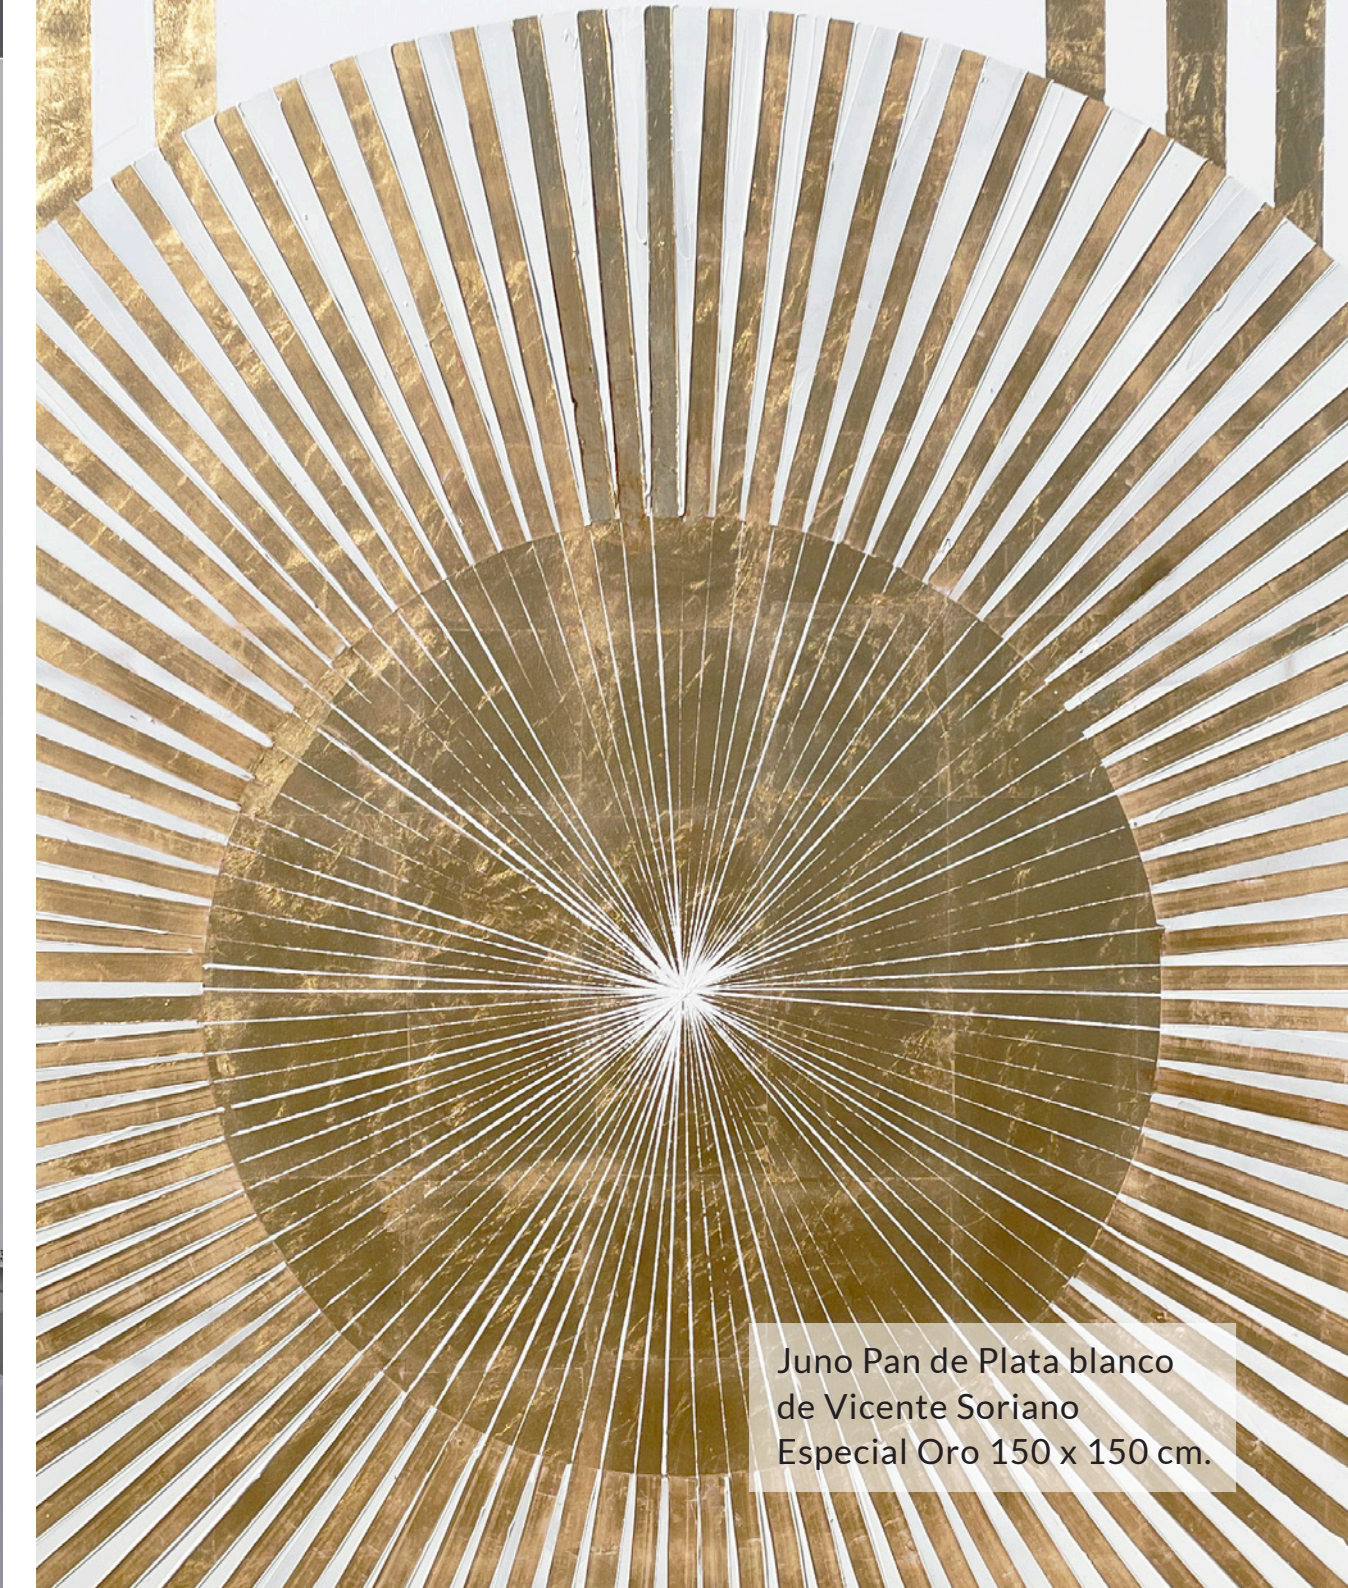

GRAN FORMATO

Obra Original

Medidas Personalizadas

Cambios de color

Cambios de Diseño

perspectiva **10**

Jeremy
de David Siver
Especial 400 x 160 cm.

Samos I y II
de Diego Serra
Especial 180 x 220 cm.

Boreal
de Vicente Marzal
Especial 180 x 180 cm.

Almagro
de Robert Archer
Especial 150 x 250 cm.

Calima y Mistral (Fondo Azul)
de Vicente Soriano
Especial Rojos 100 x 200 cm.

Morris
de Robert Archer
Especial 150 x 300 cm.

Nébula III
de Vicente Marzal
Especial 150 x 250 cm.

Duna y Marea
de Vicente Soriano
150 x 250 cm.

Canet
de Diego Serra
Especial 200 x 320 cm.

Díptico Argos
de Vicente Soriano
Especial 360 x 180 cm.

Natalie
de Diego Serra
Especial 300 x 200 cm.

Duna
de Vicente Soriano
Especial 120 x 300 cm.

Europa
de Vicente Soriano
Especial 250 x 250 cm.

Salinas I
de Diego Serra
Especial 140 x 220 cm.

Juno Pan de Plata blanco
de Vicente Soriano
Especial Oro 150 x 150 cm.