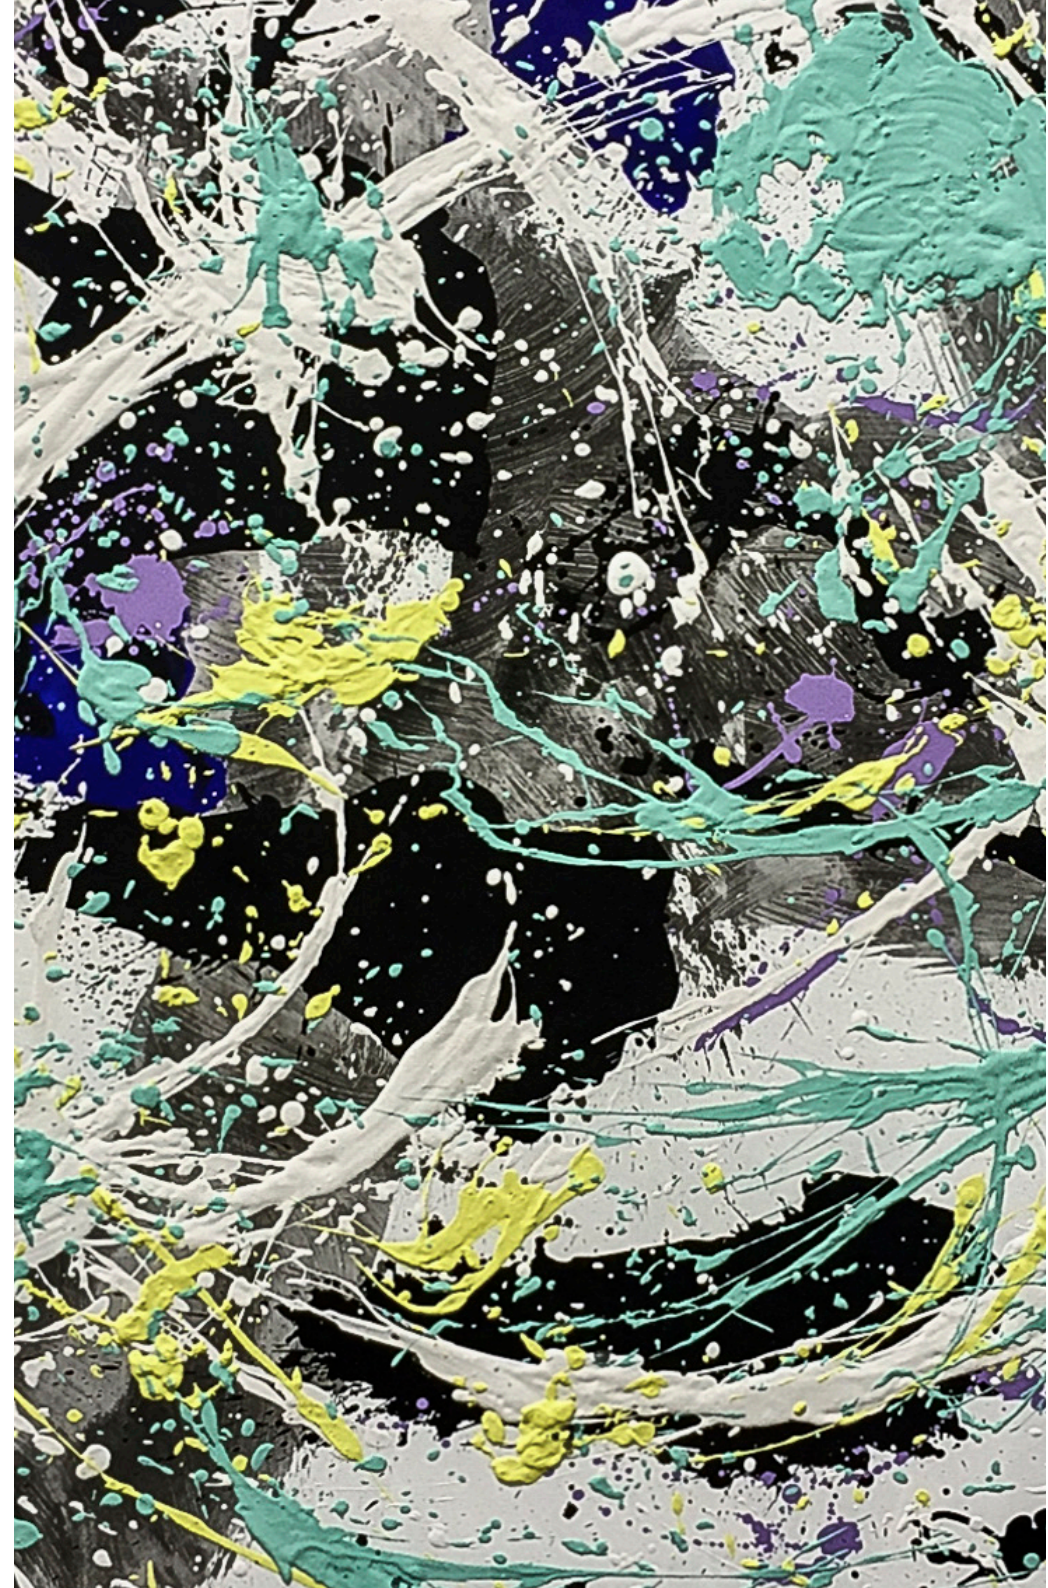

GRAN FORMATO

Obra Original

Medidas Personalizadas

Cambios de color

Cambios de Diseño

perspectiva **10**

Jeremy
de David Siver
Especial 400 x 160 cm.

Samos I y II
de Diego Serra
Especial 180 x 220 cm.

Boreal
de Vicente Marzal
Especial 180 x 180 cm.

Almagro
de Robert Archer
Especial 150 x 250 cm.

Calima y Mistral (Fondo Azul)
de Vicente Soriano
Especial Rojos 100 x 200 cm.

Morris
de Robert Archer
Especial 150 x 300 cm.

Nébula III
de Vicente Marzal
Especial 150 x 250 cm.

Duna y Marea
de Vicente Soriano
150 x 250 cm.

Canet
de Diego Serra
Especial 200 x 320 cm.

Díptico Argos
de Vicente Soriano
Especial 360 x 180 cm.

Natalie
de Diego Serra
Especial 300 x 200 cm.

Duna
de Vicente Soriano
Especial 120 x 300 cm.

Europa
de Vicente Soriano
Especial 250 x 250 cm.

Salinas I
de Diego Serra
Especial 140 x 220 cm.

Juno Pan de Plata blanco
de Vicente Soriano
Especial Oro 150 x 150 cm.