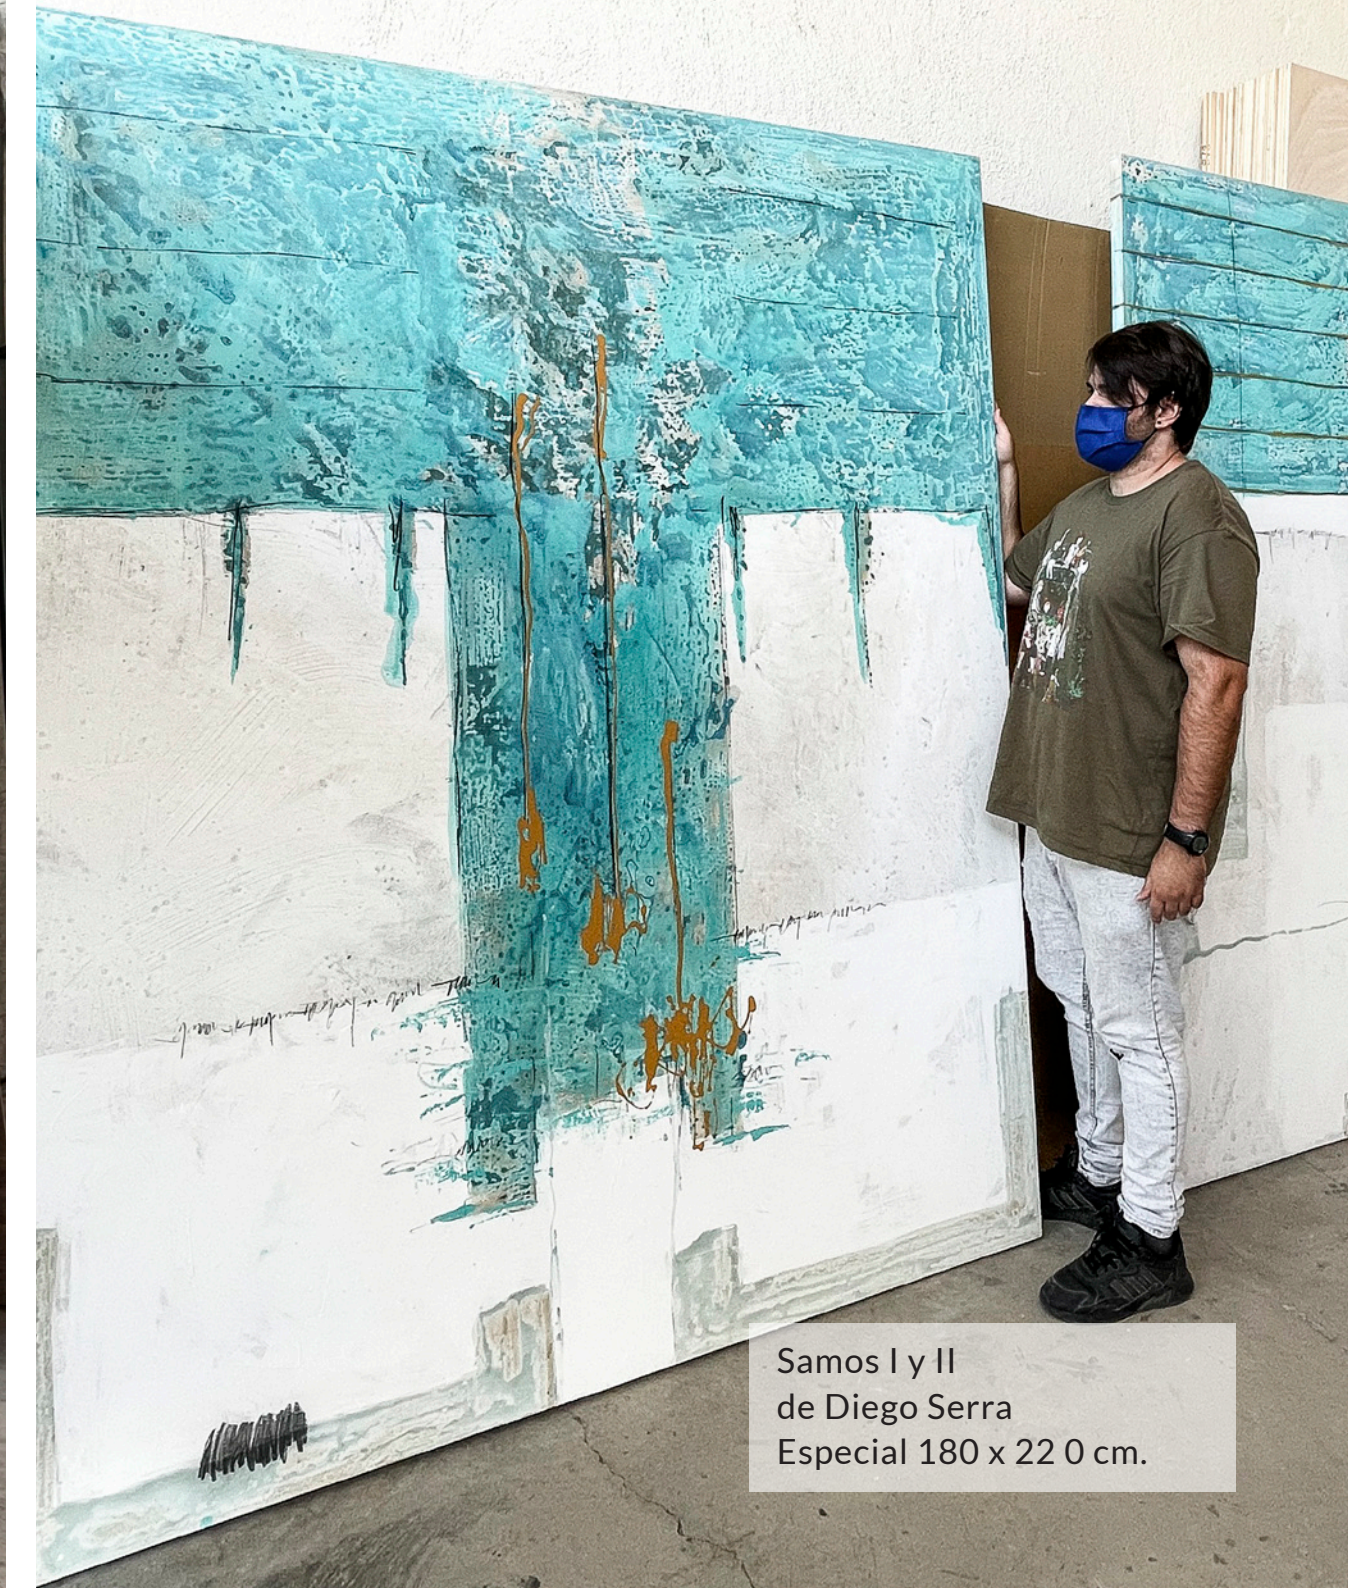

GRAN FORMATO

Obra Original

Medidas Personalizadas

Cambios de color

Cambios de Diseño

perspectiva **10**

Jeremy
de David Siver
Especial 400 x 160 cm.

Samos I y II
de Diego Serra
Especial 180 x 220 cm.

Ares
de Vicente Soriano
Especial 140 x 320 cm.

Díptico Ícaro
de Vicente Soriano
Especial 240 x 180 cm.

Ícaro
de Vicente Soriano
Especial 150 x 200 cm.

Calcio
de Vicente Marzal
Especial 200 x 200 cm.

Namura
de Diana Fuertes
Especial 200 x 300 cm.

Díptico Marea
de Vicente Soriano
Especial 300 x 350 cm.

Díptico Aker
de Vicente Soriano
Especial 500 x 150 cm.

Eclético IV
de David Siver
Especial 200 x 250 cm.
Especial 200 x 300 cm.

Duna
de Vicente Soriano
Especial 200 x 300 cm.

Duna
de Vicente Soriano
Especial 120 x 300 cm.

Europa
de Vicente Soriano
Especial 250 x 250 cm.

Salinas I
de Diego Serra
Especial 140 x 220 cm.

Juno Pan de Plata blanco
de Vicente Soriano
Especial Oro 150 x 150 cm.