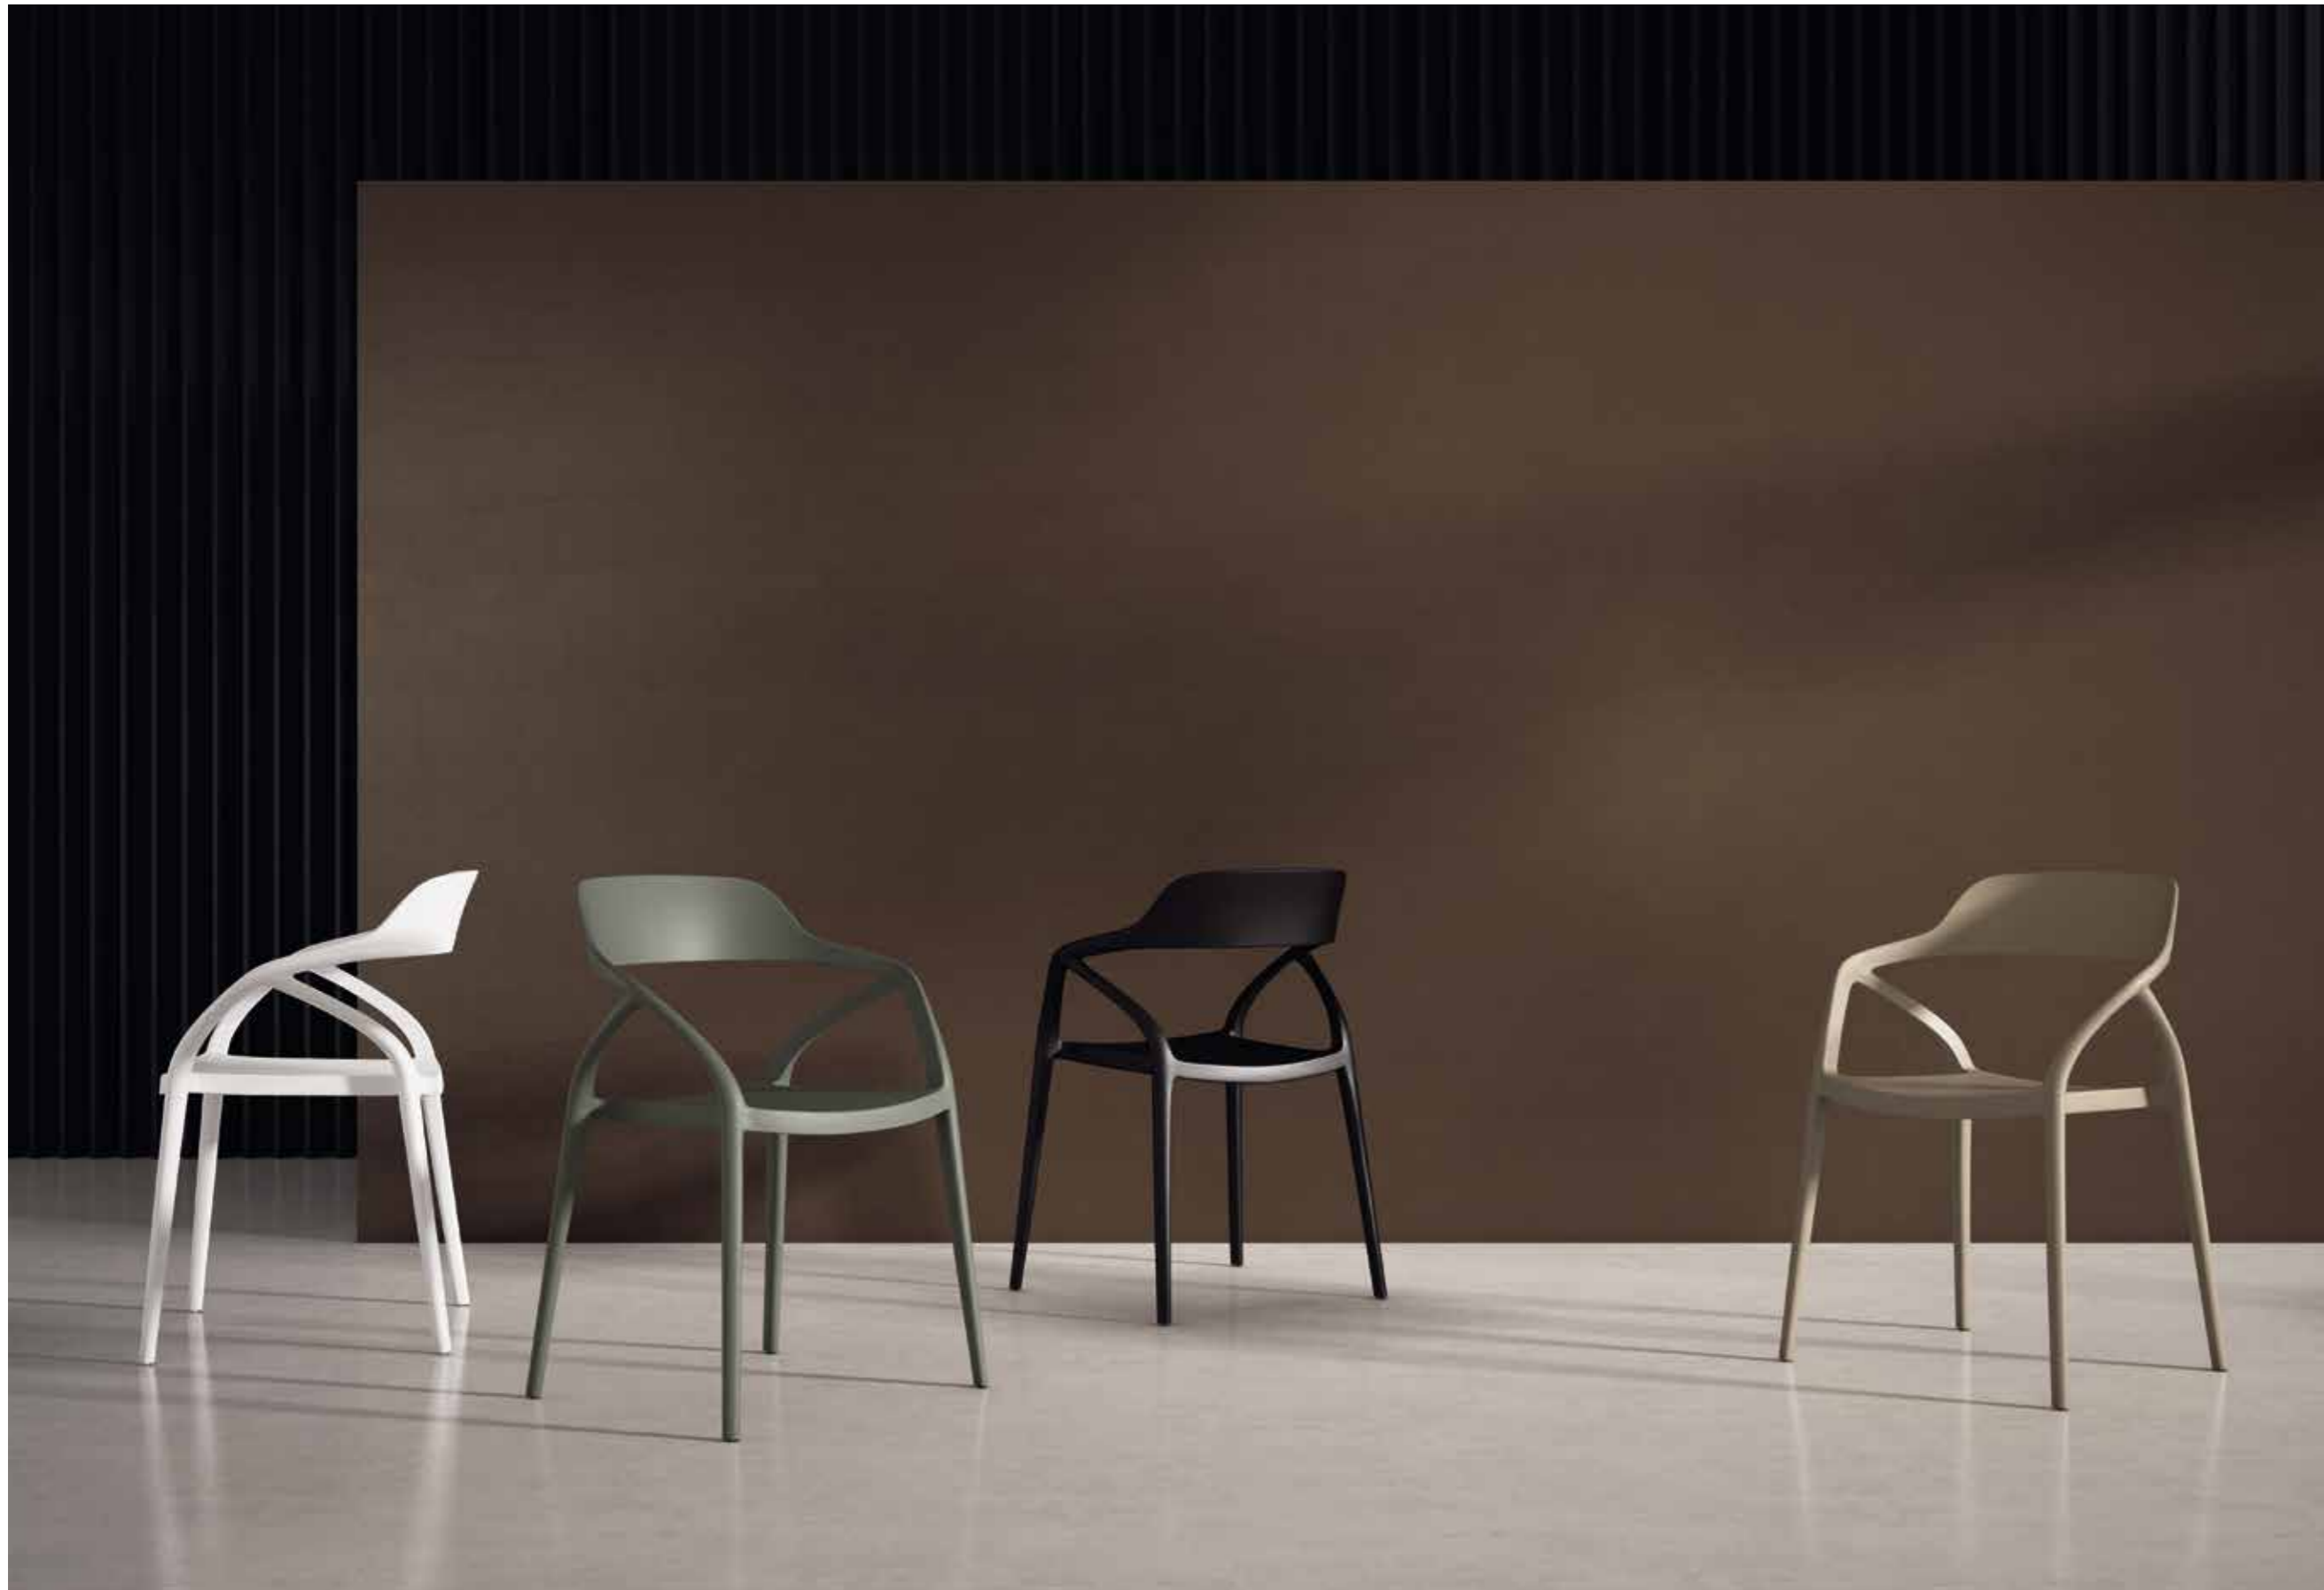

SL1195-28

Menta
Mint
Menthe
Menta

Eilin

4 Sillas / Chairs / chaises / Cadeiras
 • 0,410 m³ 19 kg.

 L.54 x F. 58 x A.79 cm

 Apilable

Manipulación caja
 Se efectuará cargo por pedir cantidad diferente al contenido de la caja