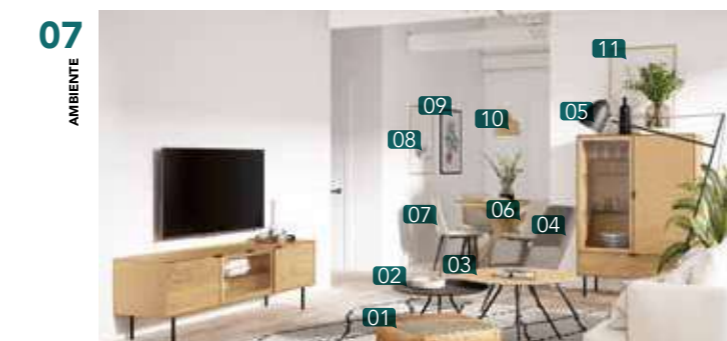

1. **01** PF2023 PUF WELCOME
   02 MC5043-14 MESA CENTRO BRIAN NEGRO
   03 MC5044-14 MESA CENTRO DAVID ROBLE/NEGRO
   04 SF3009-21 BUTACA DOHA GRIS CLARO
   05 LP2036-01 LAMPARA SUELO ALLER NEGRO
   06 MS2011-44 MESA CARMEL 120 RED.FIJA ROBLE
   07 SL1071-25 SILLA MILA BEIGE
   08 CD6859-04 CUADRO BOOK 60x80 ROBLE
   09 CD6104-01 CUADRO MACETA 60x80 NEGRO
   10 LP1034-26 LAMPARA TECHO ARTANA LIGHT COFFEE
   11 CD6840-04 CUADRO NO FACE-1 60x80 ROBLE