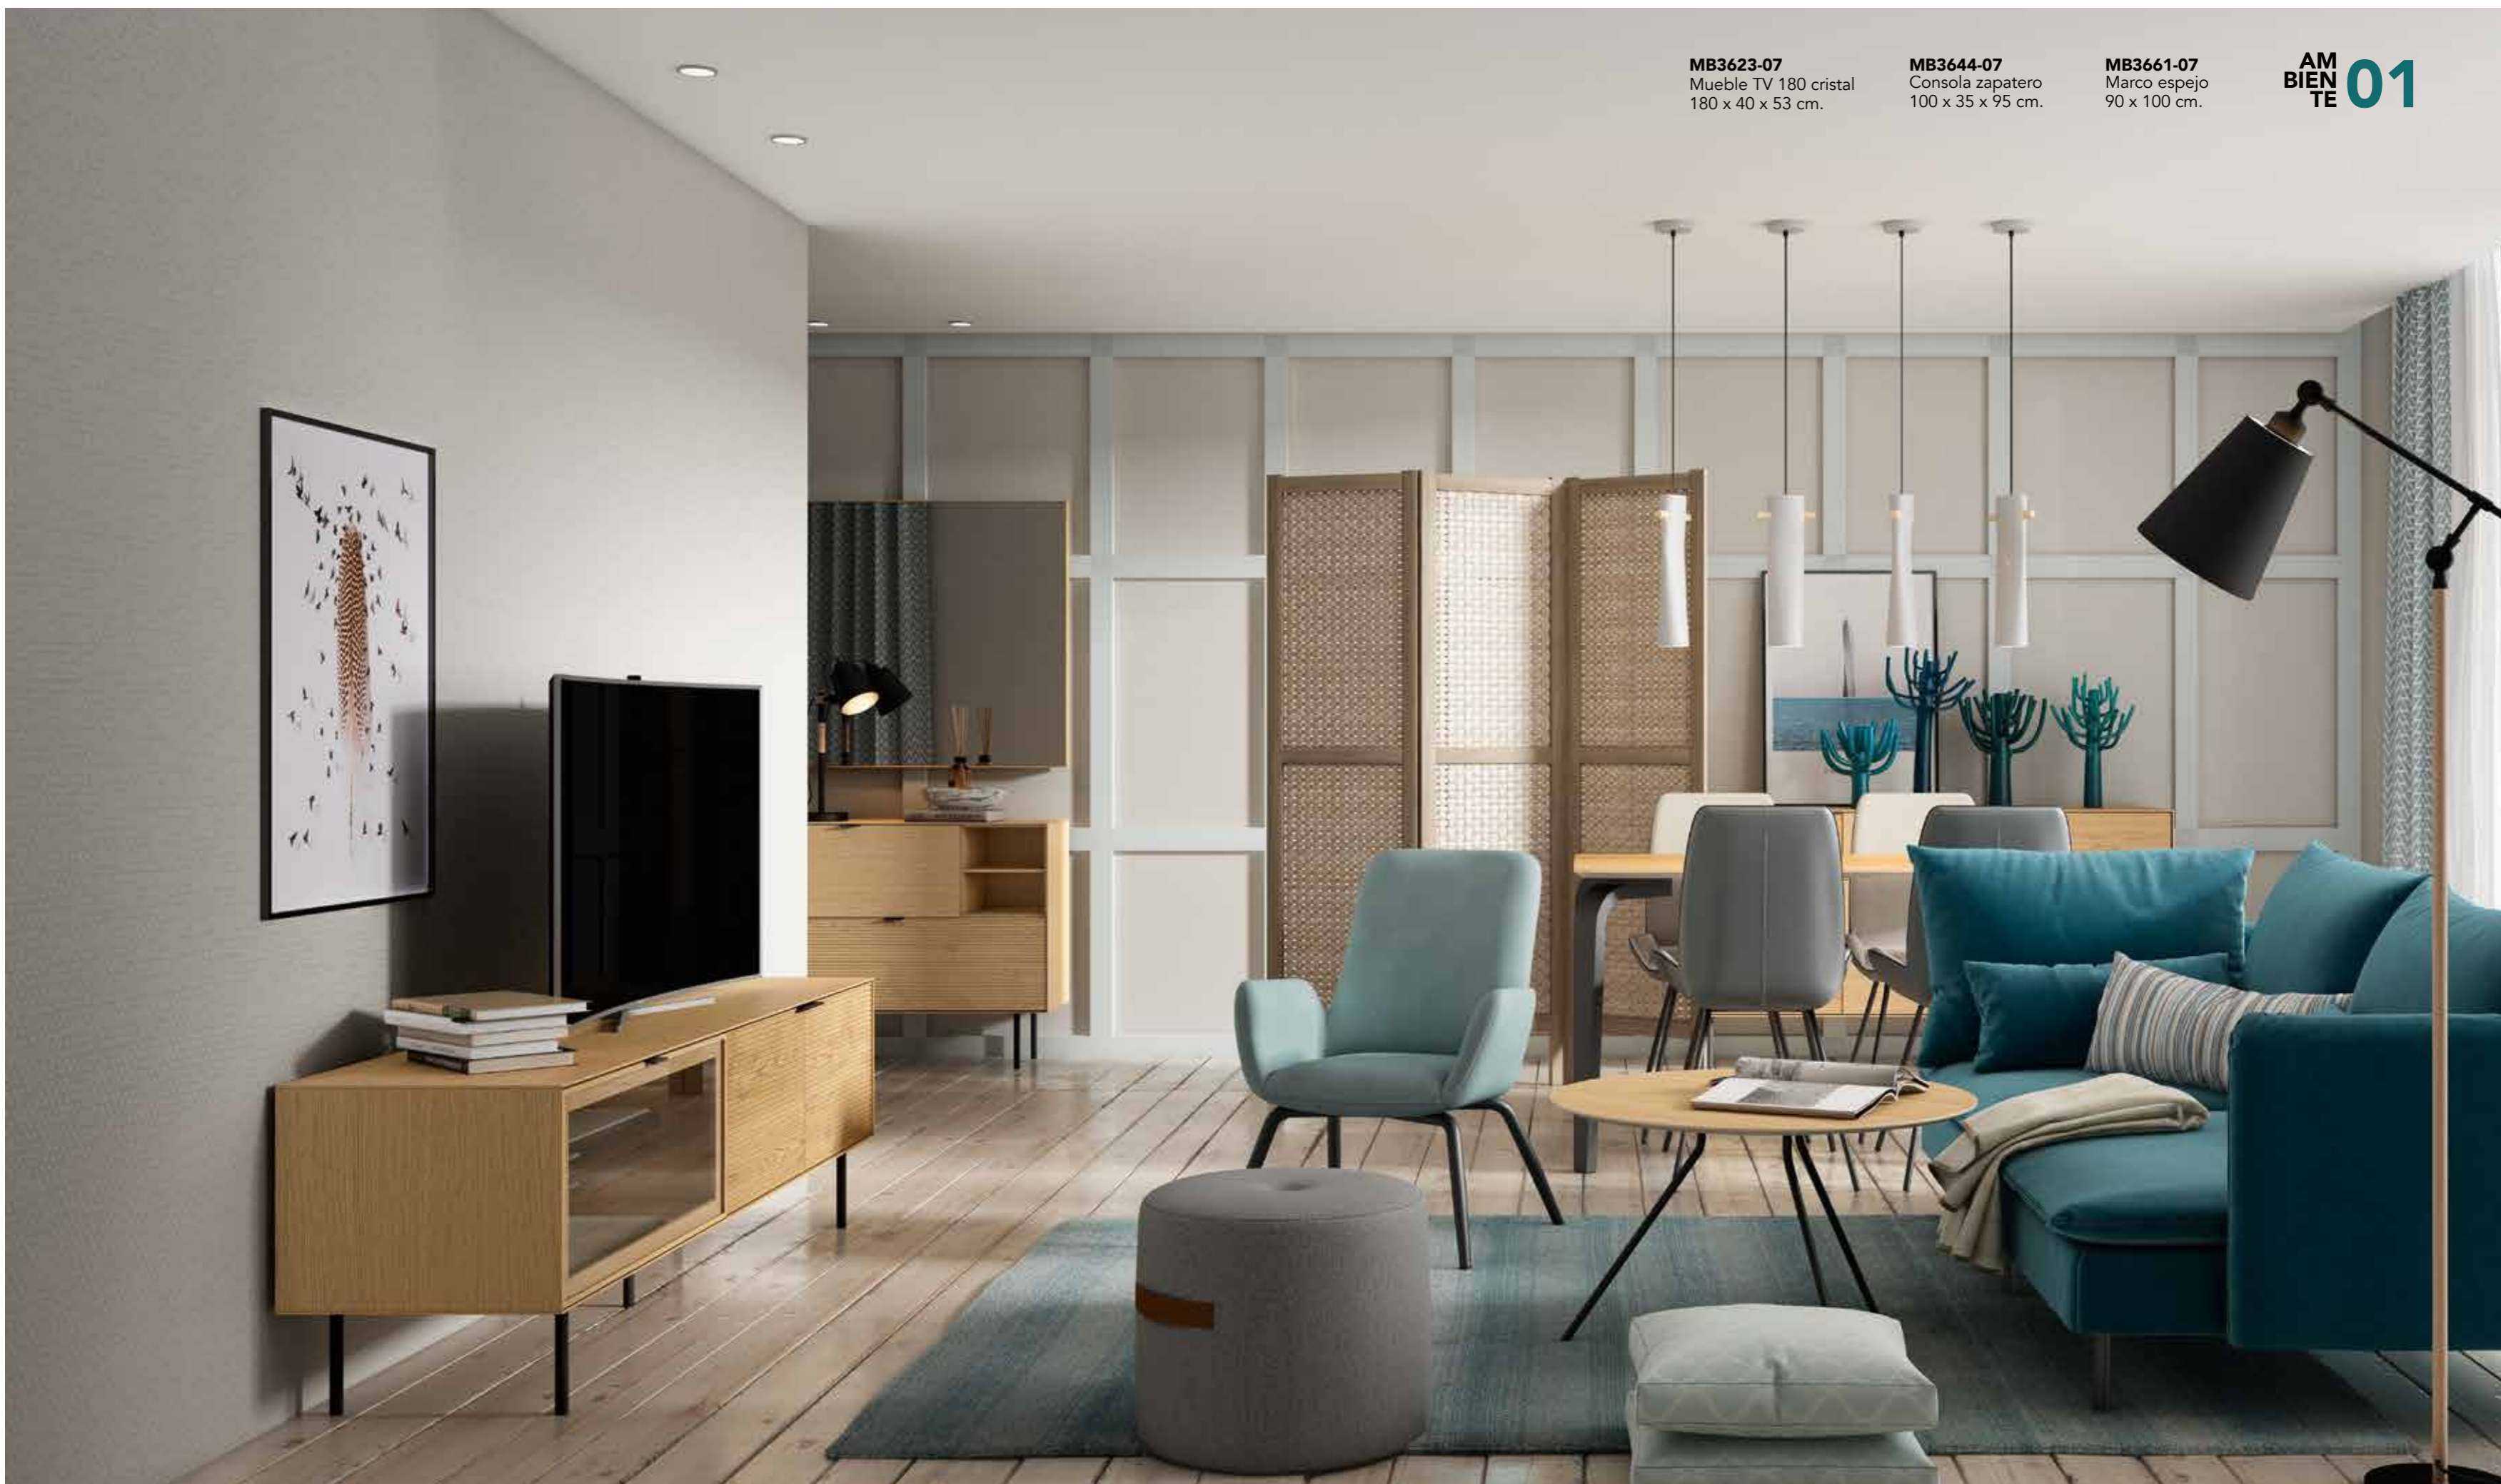

COLLECTION

MB3623-07
Mueble TV 180 cristal
180 x 40 x 53 cm.

MB3644-07
Consola zapatero
100 x 35 x 95 cm.

MB3661-07
Marco espejo
90 x 100 cm.

AM
BIEN
TE **01**

MB3641-07
 Consola recibidor
 100 x 35 x 82 cm.