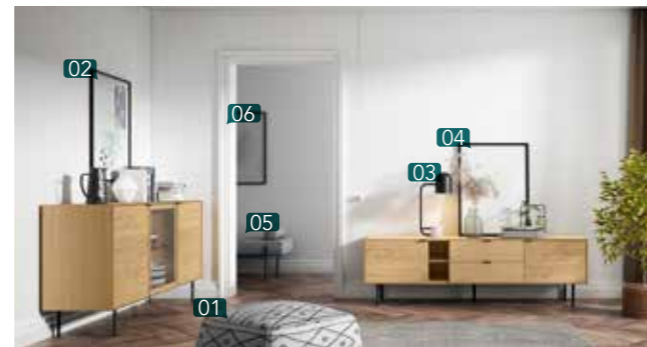

- 01 PF2017 PUF DIAMOND
- 02 CD6836-01 CUADRO ARACE 1 60x80 NEGRO
- 03 LP3044-01 LAMPARA SOBREMESA CIRAT NEGRO
- 04 CD6851-01 CUADRO GRAPE 3 60x80 NEGRO
- 05 SF3031-21 BANQUETA EDIMBURGO GRIS/NEGRO
- 06 CD6850-01 CUADRO GRAPE 2 60x80 NEGRO

19
AMBIENTE