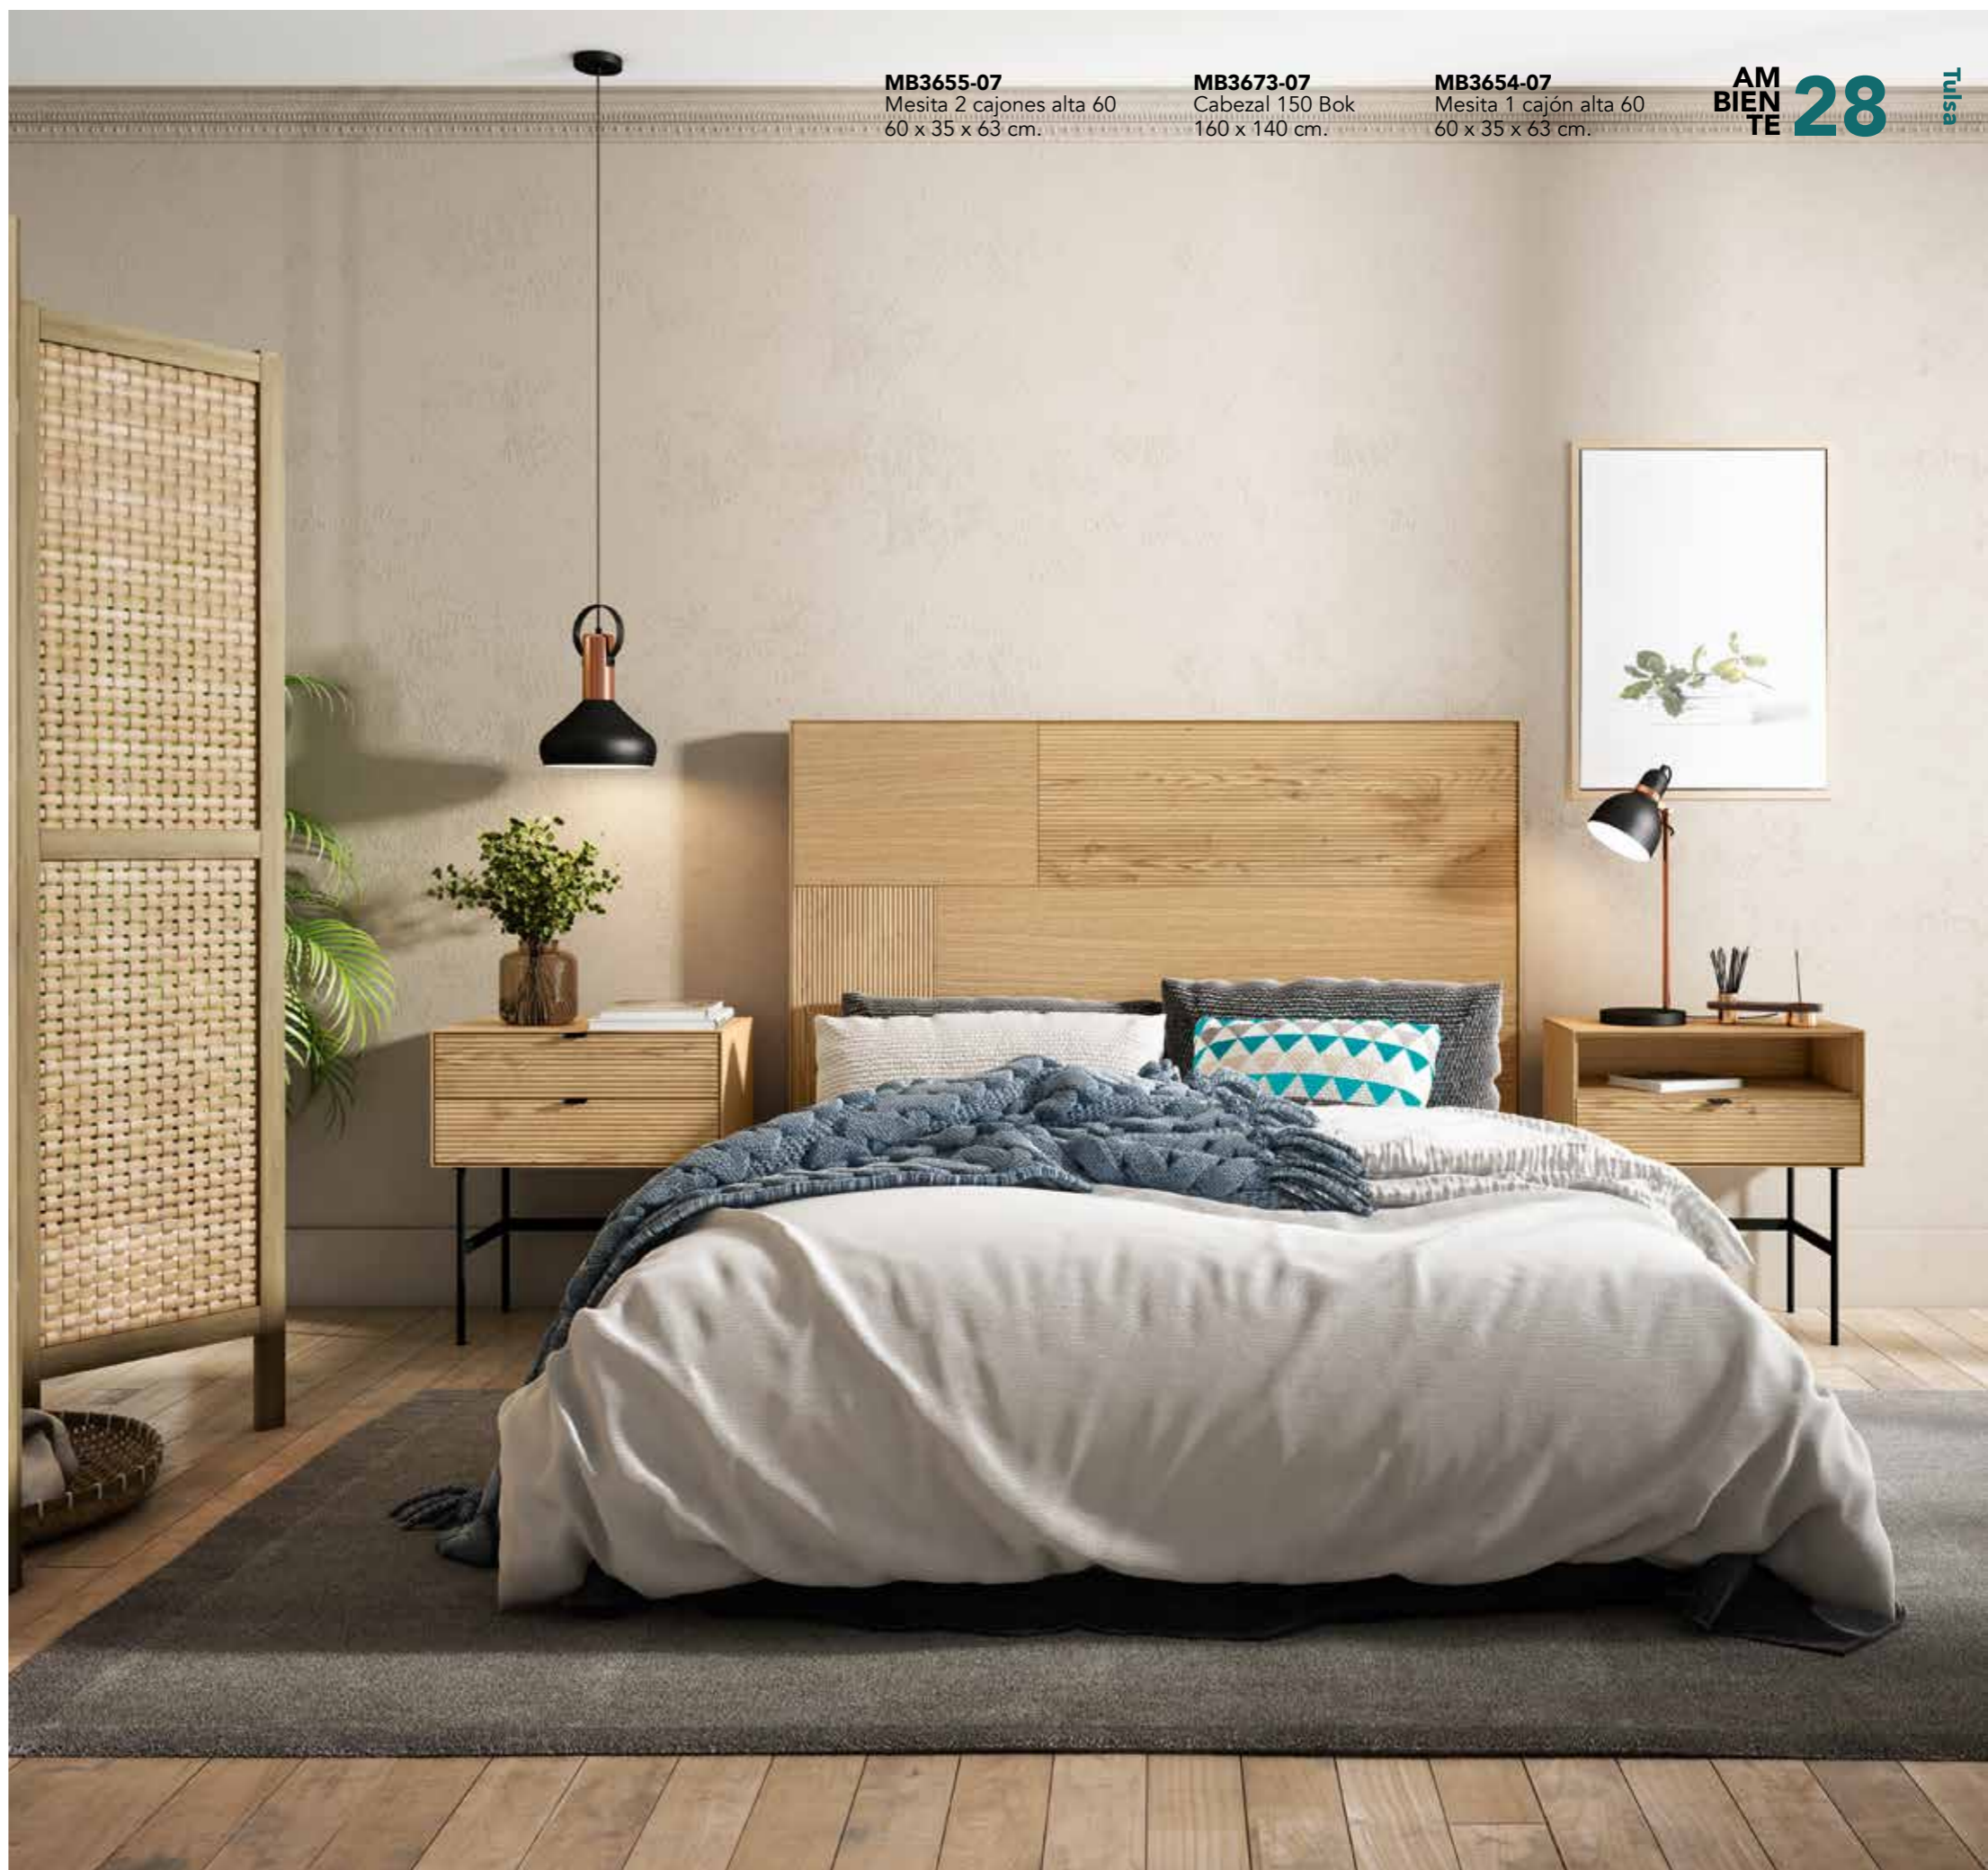

MB3641-07
 Consola recibidor
 100 x 35 x 82 cm.

MB3644-07
 Consola zapatero
 100 x 35 x 95 cm.

AMBIENTE 27

MB3659-07
Sinfonier
70 x 40 x 115 cm.

MB3662-07
Marco espejo vertical
60 x 160 cm.

MB3655-07
Mesita 2 cajones alta 60
60 x 35 x 63 cm.