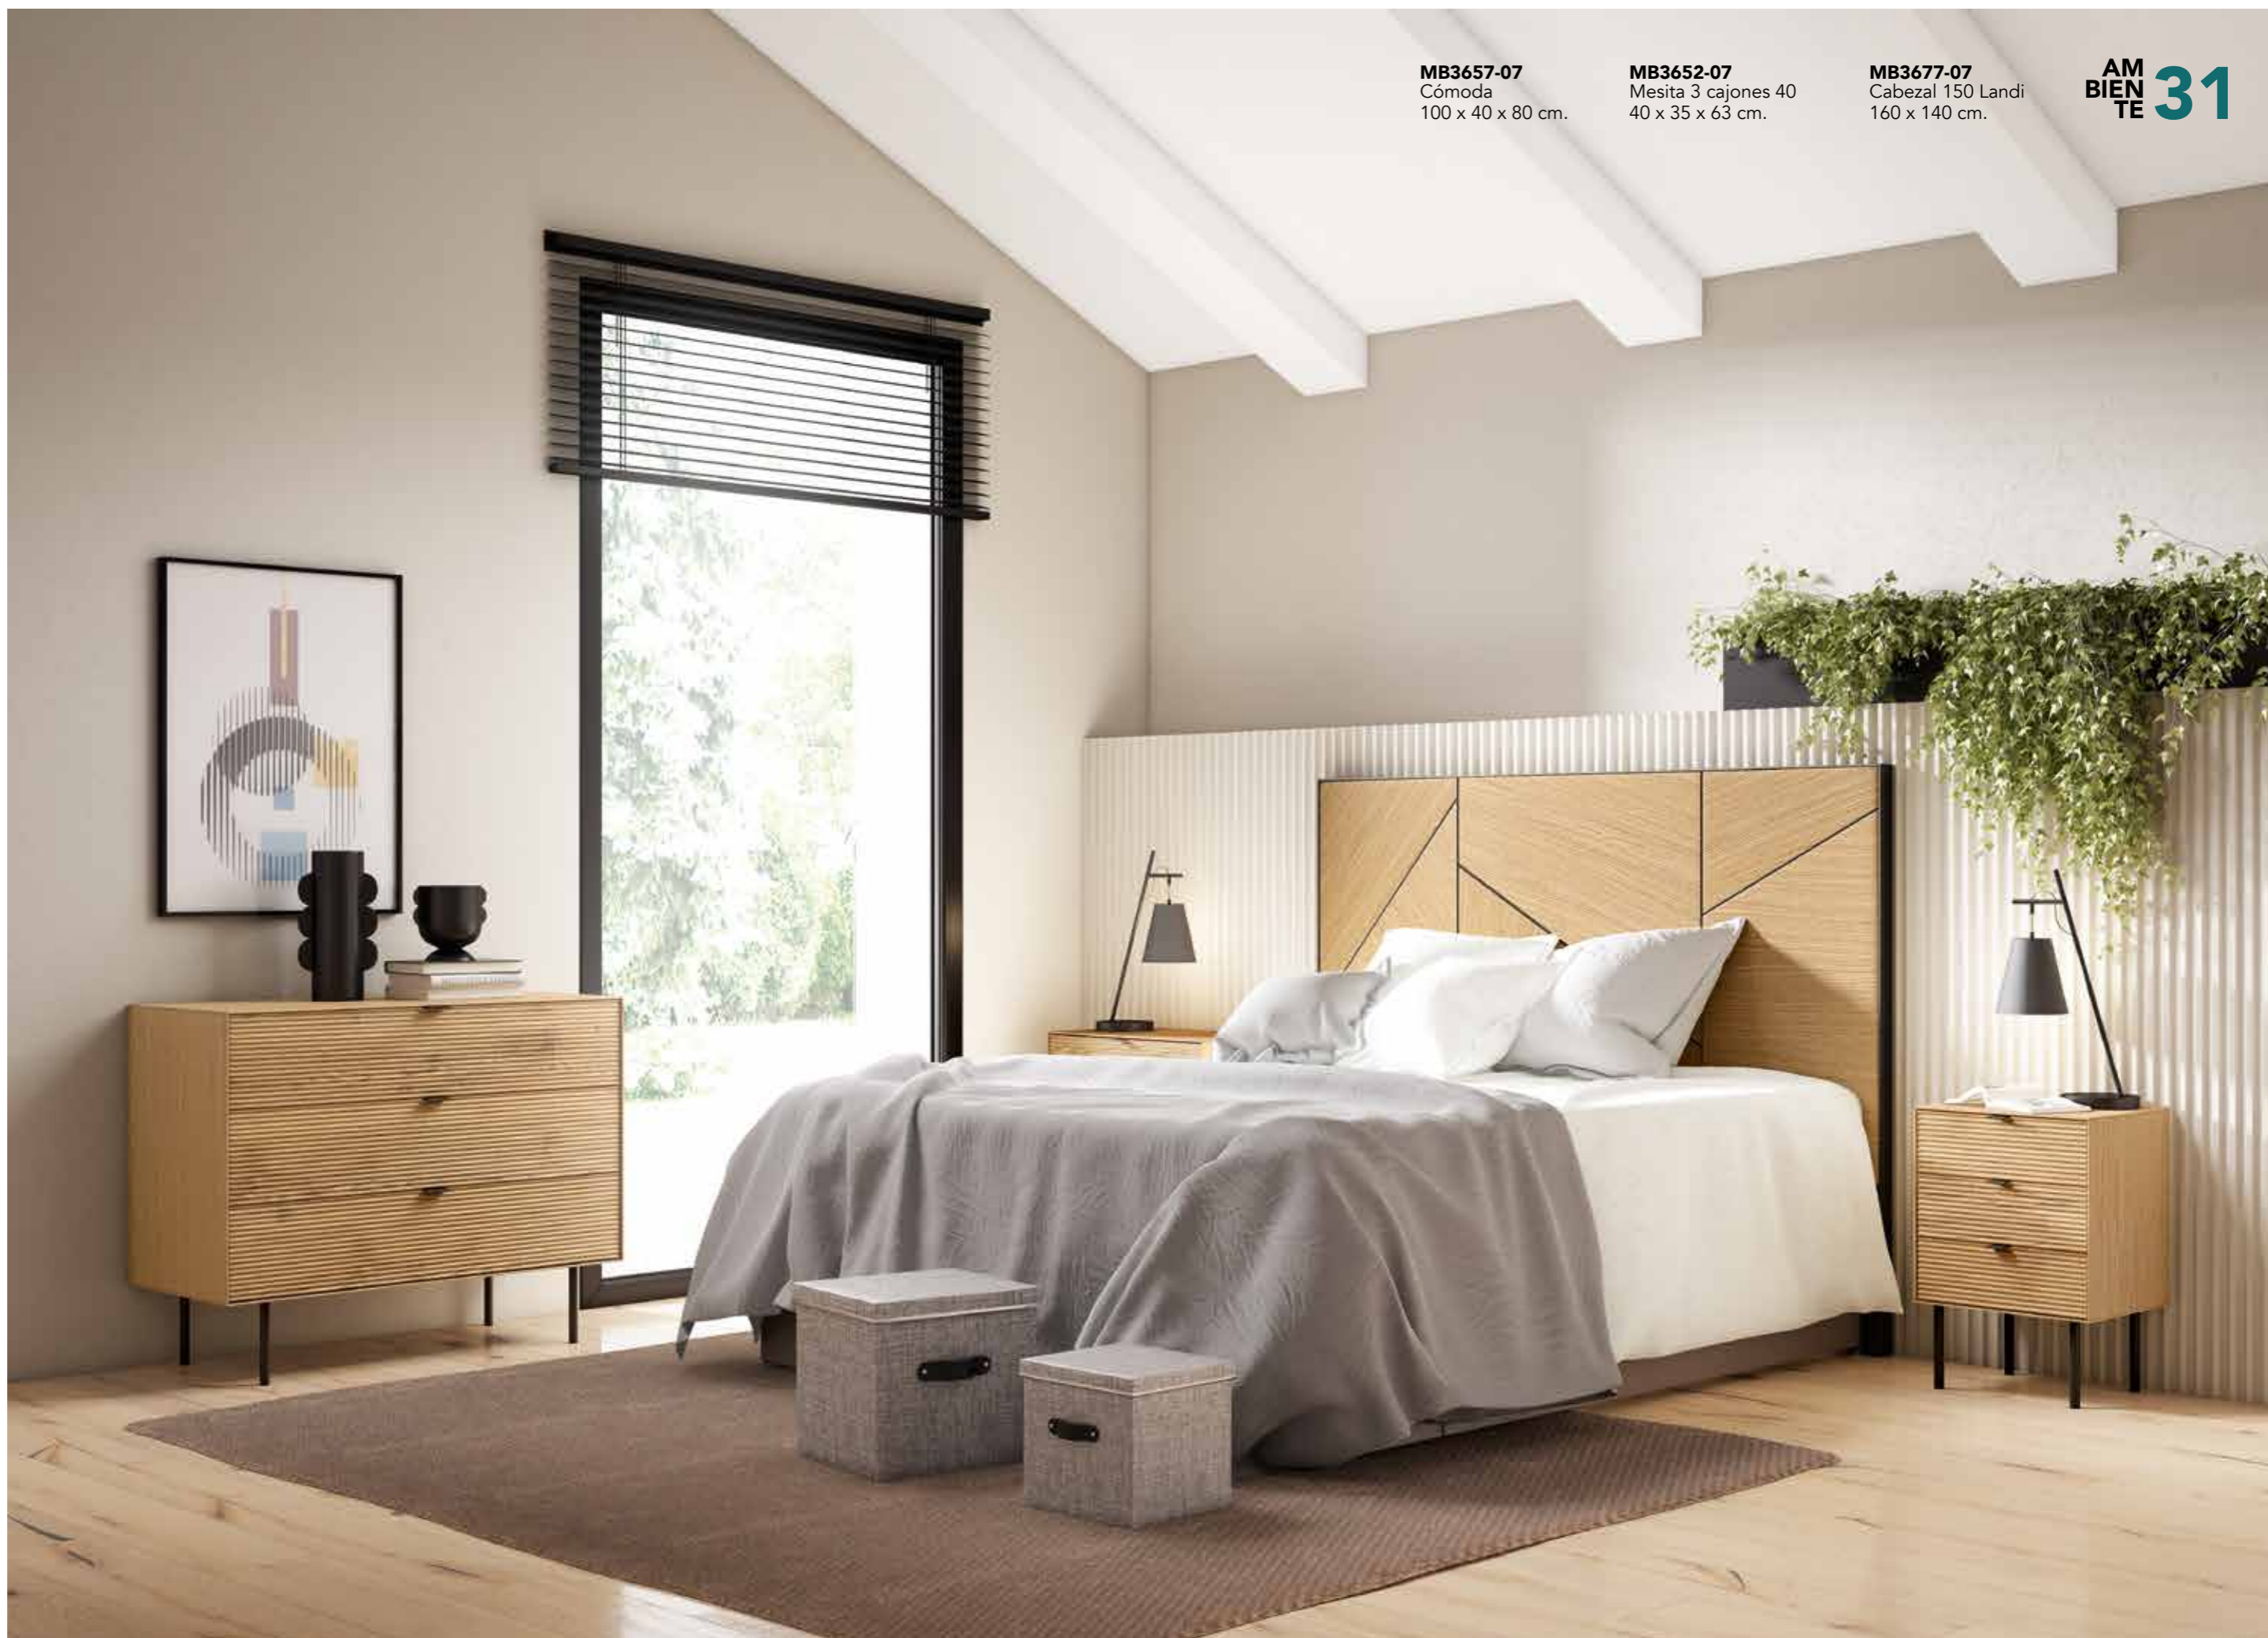

MB3657-07
Cómoda
100 x 40 x 80 cm.

MB3653-07
Mesita 1 cajón baja 60
60x35x 49 cm.

MB3673-07
Cabezal 150 Bok
160 x 140 cm.

MB3657-07
Cómoda
100 x 40 x 80 cm.

AMBIENTE 30

MB3657-07
Cómoda
100 x 40 x 80 cm.

MB3652-07
Mesita 3 cajones 40
40 x 35 x 63 cm.