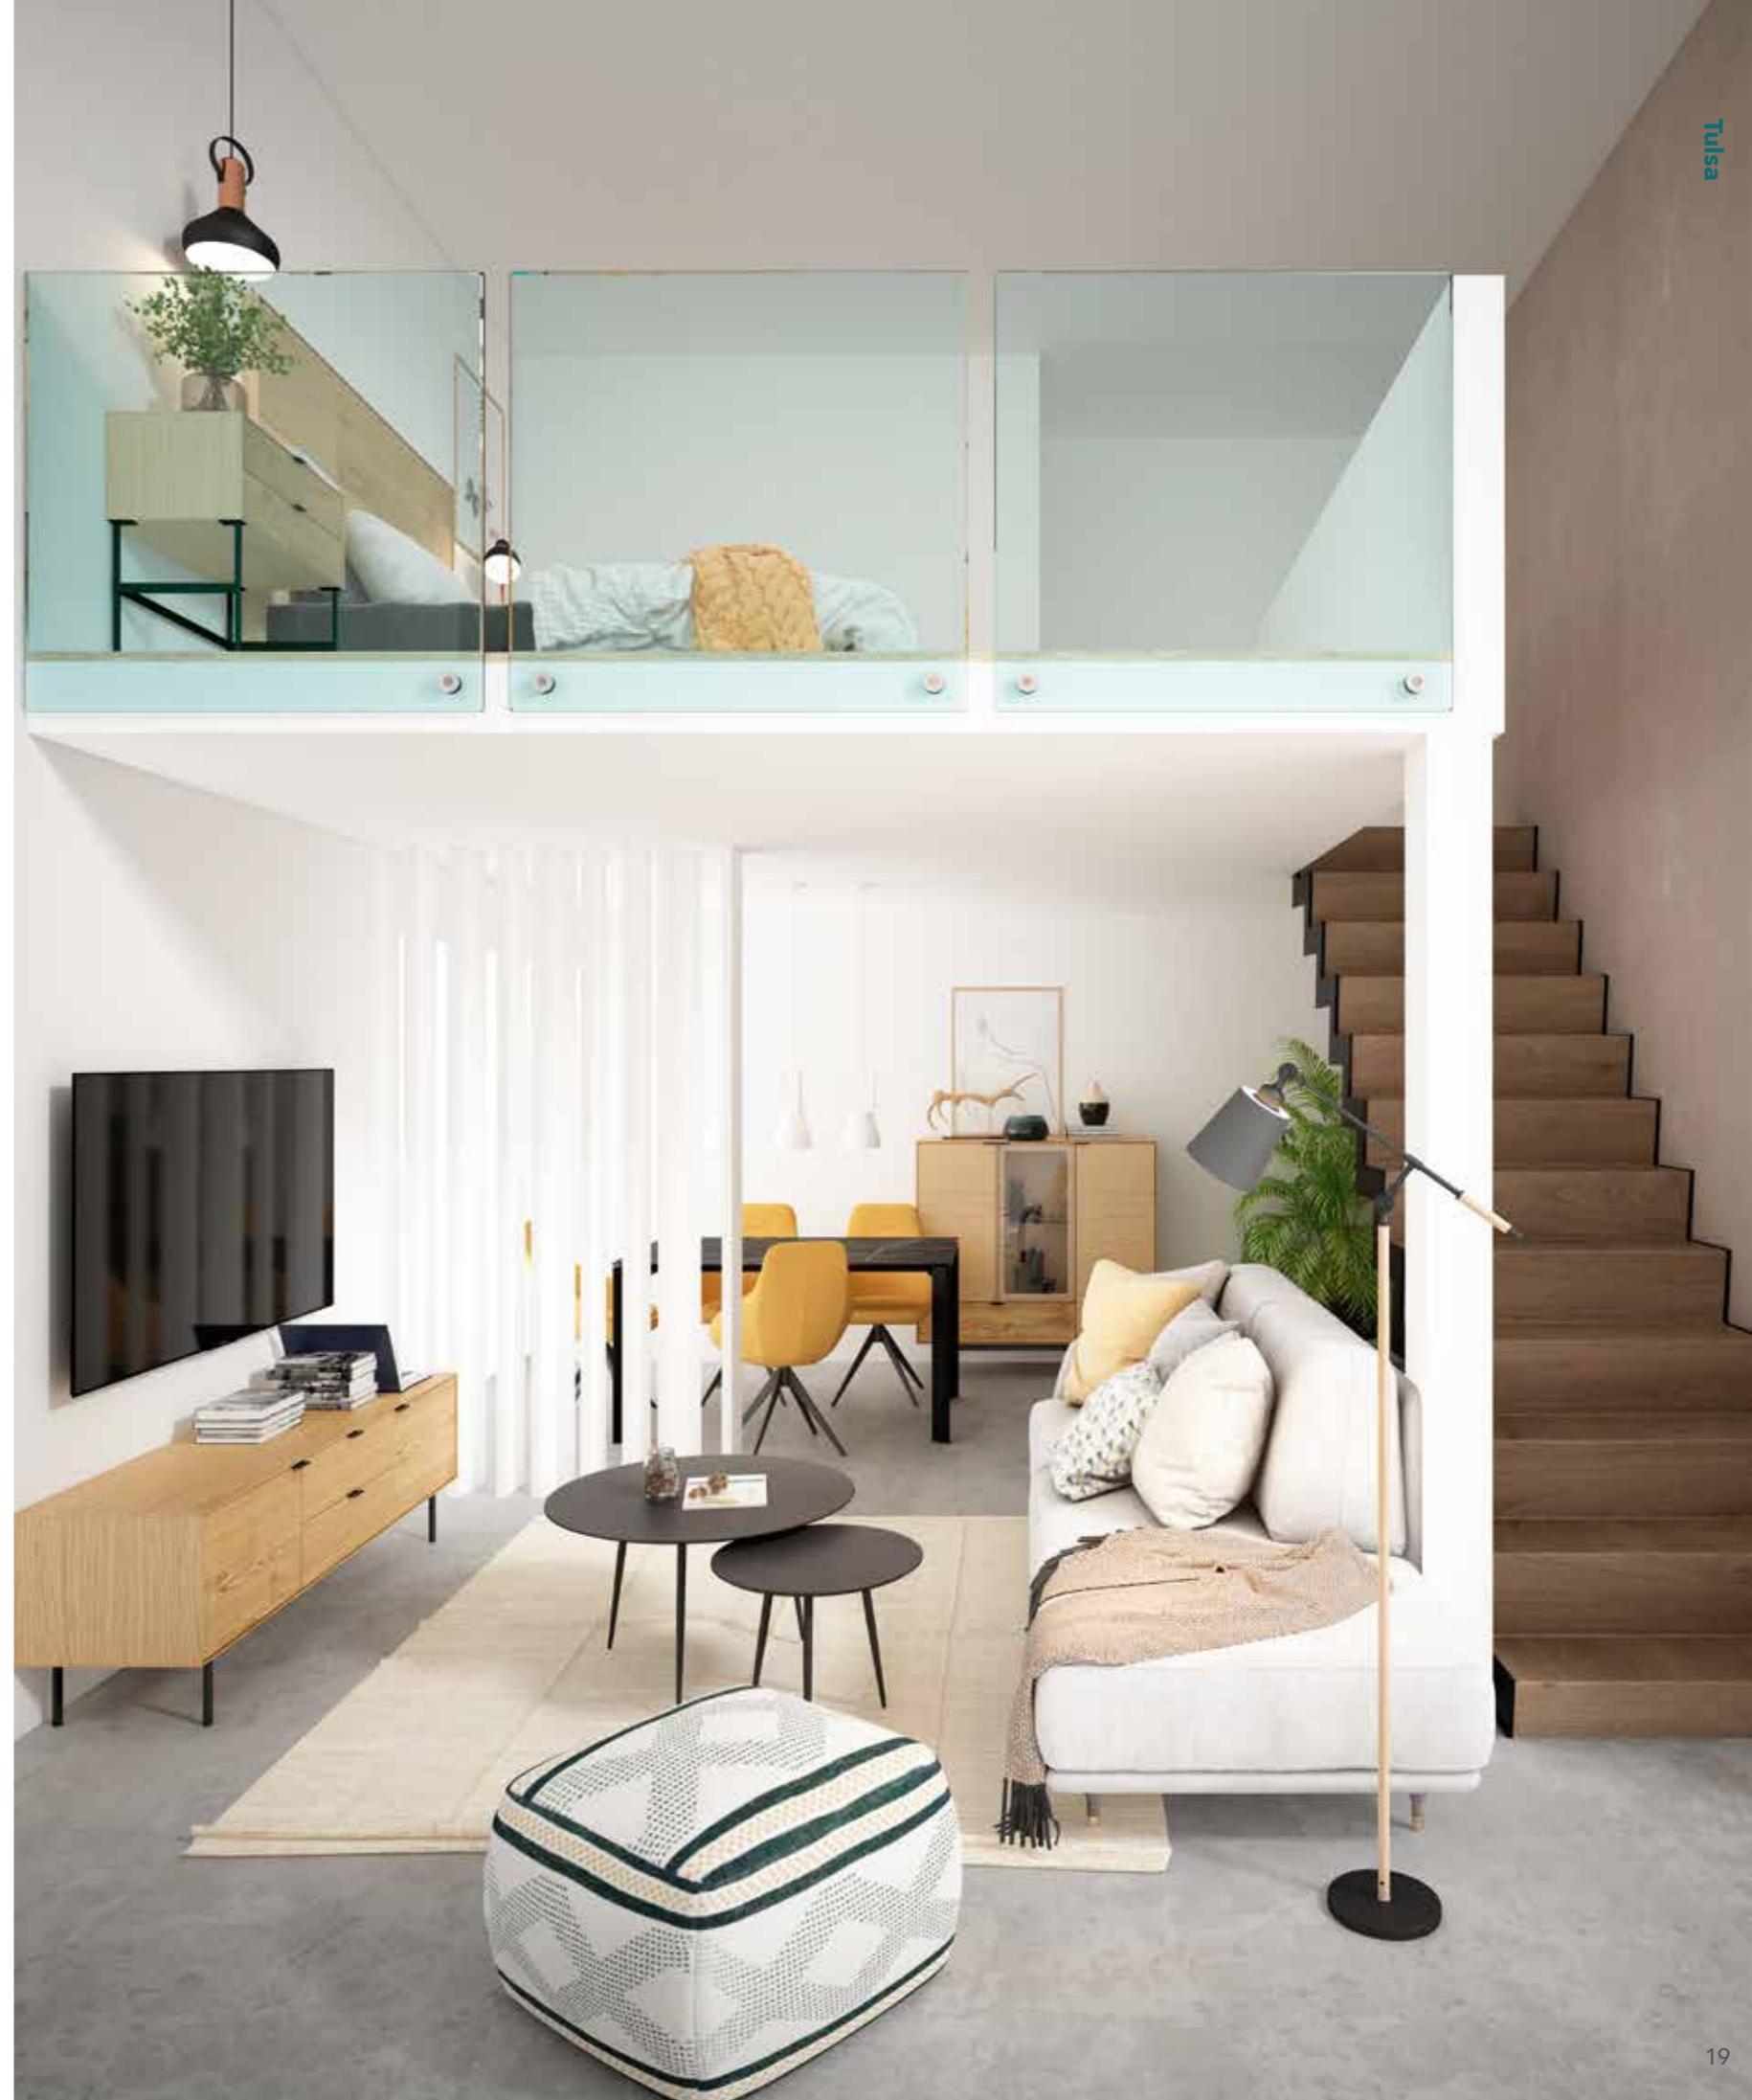

MB3632-07
Vitrina baja madera
100 x 40 x 138 cm.

AM
BIEN
TE **07**

AMBIENTE 10

MB3622-07
Mueble TV 160 cajones
160 x 40 x 53 cm.

MB3631-07
Aparador alto cristal 120
120 x 40 x 118 cm.

MB3673-07
Cabezal Bok 150
160 x 140 cm.

MB3655-07
Mesita 2 cajones alta 60
60 x 35 x 62,5 cm.

MB3631-07
Aparador alto cristal 120
120 x 40 x 118 cm.

MB3622-07
Mueble TV 160 cajones
160 x 40 x 53 cm.

AMBIENTE 12

MS3704-07
Mesa fija 160 Casia
160x90x75 cm.