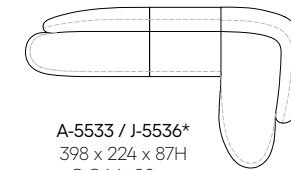

A-5533 / J-5536*
398 x 224 x 87H
C.O.M.: 20 m
C.O.L.: 40 m²