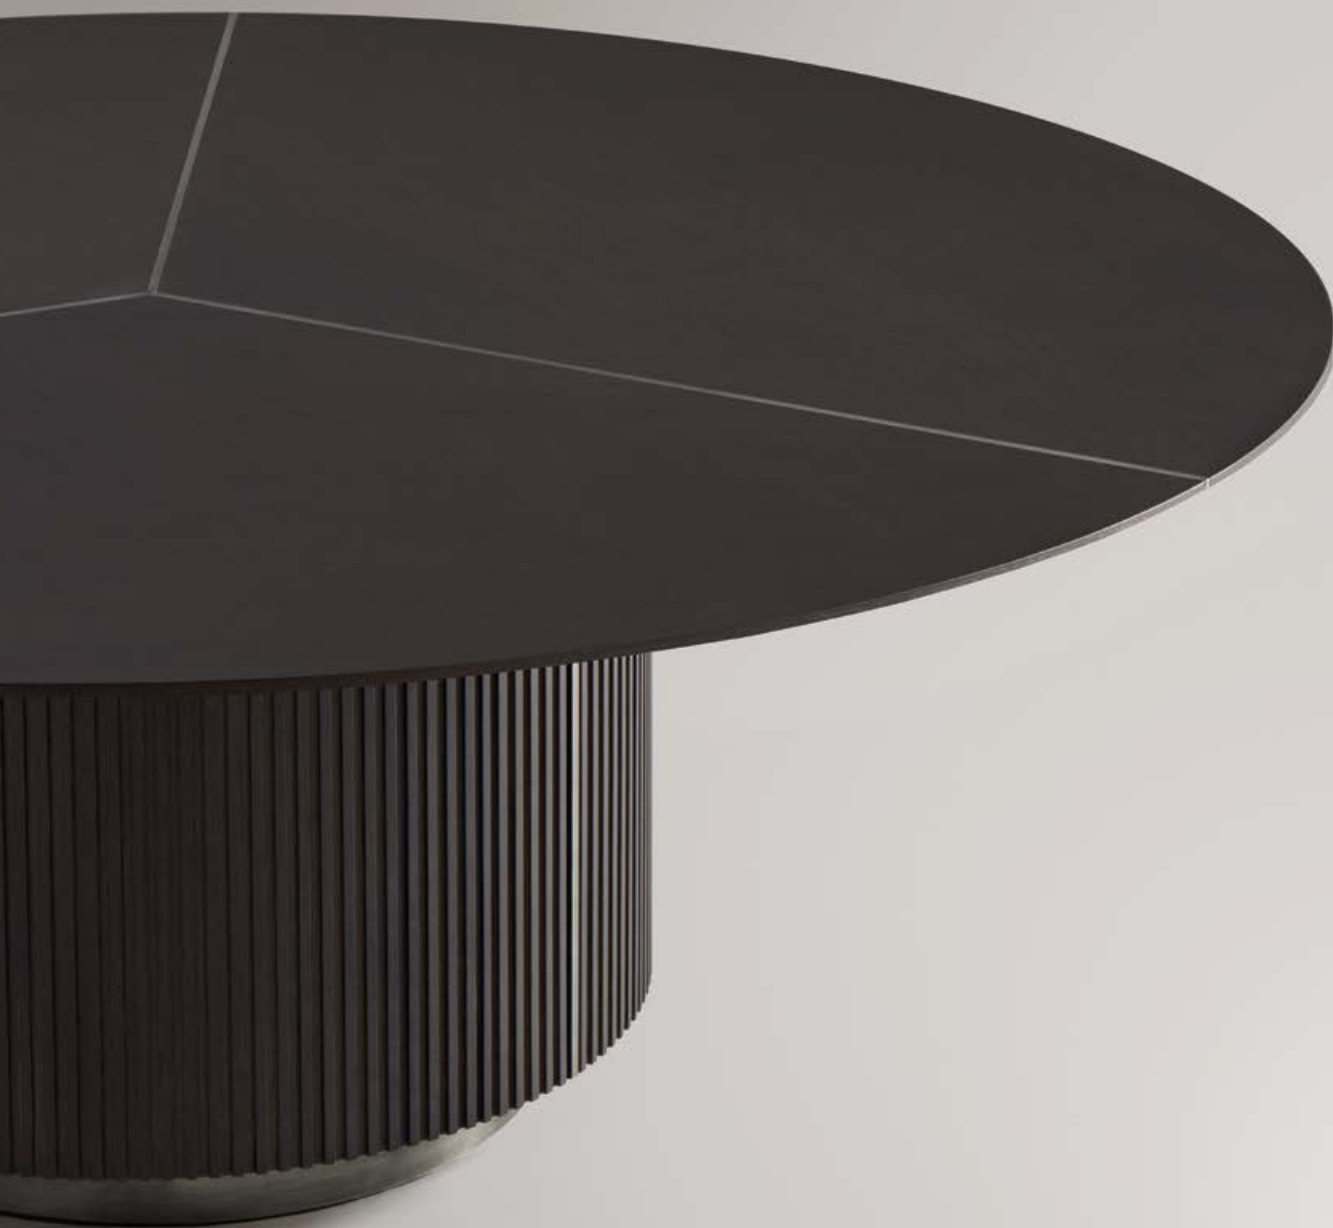

TEMPO

by Ramón Esteve

A-6045/02
TEMPO
Mesa comedor
Dining table
180D x 76H