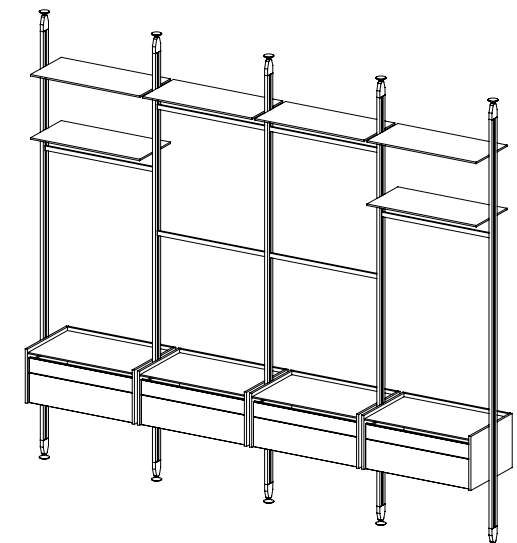

MASTER | Q-2328
Cojín piel bordada con platabanda
Boxed embroidered leather cushion
50 x 50 x 7 cm

MONOPOLE

ESTANTERÍA MODULAR / MODULAR SHELVES

MONOPOLE

ESTANTERÍA MODULAR / MODULAR SHELVES

- 01** R-0756 Perfil a pared / Wall profile / 2,2 x 26 x 278H (max.)
- 02** R-0768 Perfil suelo-techo / Floor-ceiling profile / 2,2 x 6,5 x 300H (max.)
- 03** R-0769 Módulo puertas (parte superior) / Unit with doors (top part) / 80 x 51 x 36H
- 04** R-0770 Módulo puertas (parte inferior) / Unit with doors (bottom part) / 80 x 51 x 36H
- 05** R-0771 Módulo puertas (parte inferior) / Unit with doors (bottom part) / 80 x 51 x 81H
- 06** R-0772 Módulo cajón / Unit with drawer / 80 x 51 x 36H
- 07** R-0773 Módulo cajón-escritorio / Desk drawer unit / 80 x 51 x 16H
- 08** R-0758 Estante de cristal parsol gris / Grey parsol glass shelf / 80,5 x 38 x 1 (cm)
- 09** R-0774 Estante de madera lacada / Lacquered shelf / 80,5 x 38 x 19 (cm)
- 10** R-0760 Barra de colgar / Hanging rod / 80 (cm)