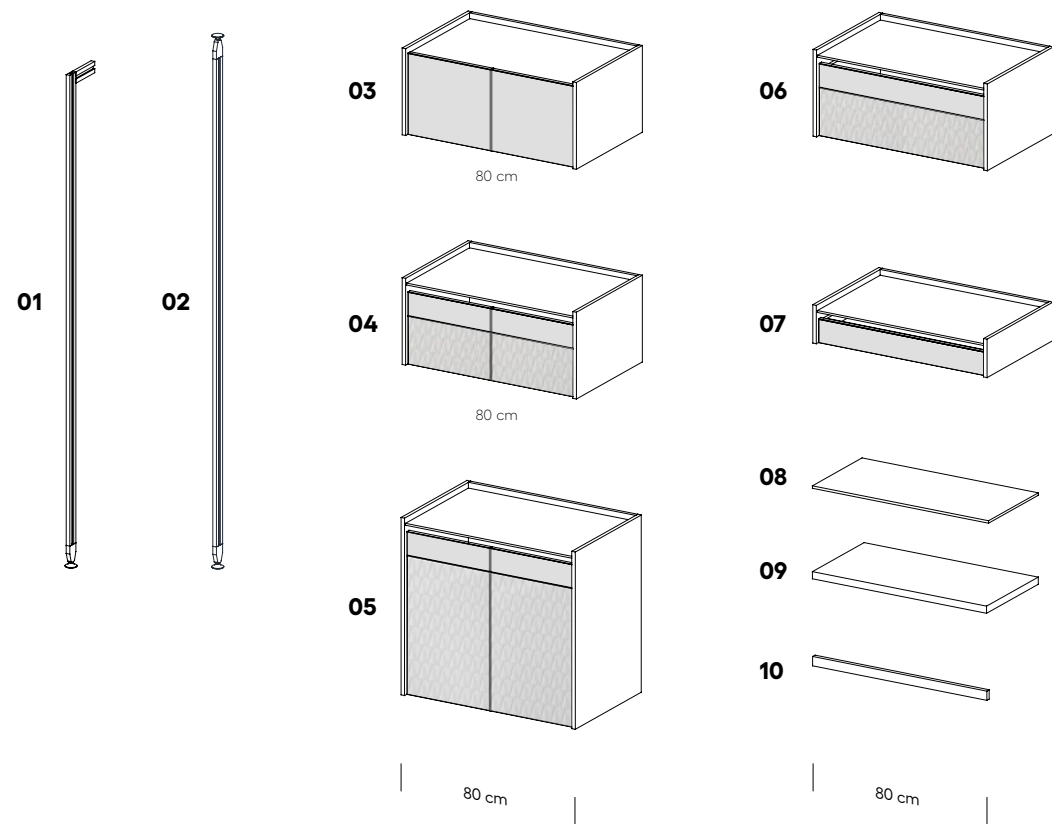

MASTER | Q-2328
Cojín piel bordada con platabanda
Boxed embroidered leather cushion
50 x 50 x 7 cm

MONOPOLE

ESTANTERÍA MODULAR / MODULAR SHELVES

MONOPOLE

ESTANTERÍA MODULAR / MODULAR SHELVES

- 01** R-0756 Perfil a pared / Wall profile / 2,2 x 26 x 278H (max.)
- 02** R-0768 Perfil suelo-techo / Floor-ceiling profile / 2,2 x 6,5 x 300H (max.)
- 03** R-0769 Módulo puertas (parte superior) / Unit with doors (top part) / 80 x 51 x 36H
- 04** R-0770 Módulo puertas (parte inferior) / Unit with doors (bottom part) / 80 x 51 x 36H
- 05** R-0771 Módulo puertas (parte inferior) / Unit with doors (bottom part) / 80 x 51 x 81H
- 06** R-0772 Módulo cajón / Unit with drawer / 80 x 51 x 36H
- 07** R-0773 Módulo cajón-escritorio / Desk drawer unit / 80 x 51 x 16H
- 08** R-0758 Estante de cristal parsol gris / Grey parsol glass shelf / 80,5 x 38 x 1 (cm)
- 09** R-0774 Estante de madera lacada / Lacquered shelf / 80,5 x 38 x 19 (cm)
- 10** R-0760 Barra de colgar / Hanging rod / 80 (cm)