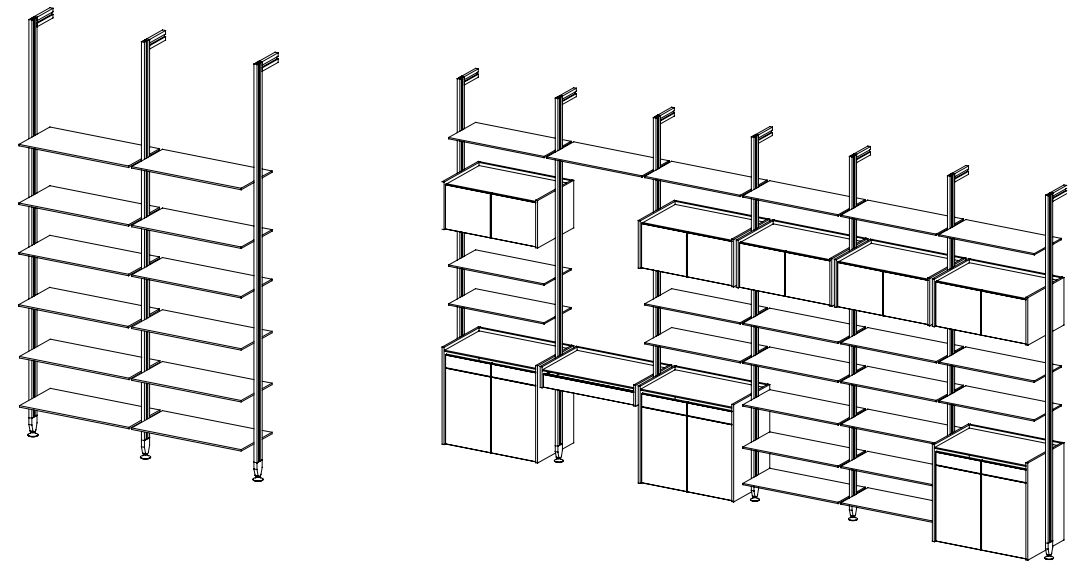

MASTER | Q-2328
Cojín piel bordada con platabanda
Boxed embroidered leather cushion
50 x 50 x 7 cm

MONOPOLE

ESTANTERÍA MODULAR / MODULAR SHELVES

MONOPOLE

ESTANTERÍA MODULAR / MODULAR SHELVES

- 01** R-0756 Perfil a pared / Wall profile / 2,2 x 26 x 278H (max.)
- 02** R-0768 Perfil suelo-techo / Floor-ceiling profile / 2,2 x 6,5 x 300H (max.)
- 03** R-0769 Módulo puertas (parte superior) / Unit with doors (top part) / 80 x 51 x 36H
- 04** R-0770 Módulo puertas (parte inferior) / Unit with doors (bottom part) / 80 x 51 x 36H
- 05** R-0771 Módulo puertas (parte inferior) / Unit with doors (bottom part) / 80 x 51 x 81H
- 06** R-0772 Módulo cajón / Unit with drawer / 80 x 51 x 36H
- 07** R-0773 Módulo cajón-escritorio / Desk drawer unit / 80 x 51 x 16H
- 08** R-0758 Estante de cristal parsol gris / Grey parsol glass shelf / 80,5 x 38 x 1 (cm)
- 09** R-0774 Estante de madera lacada / Lacquered shelf / 80,5 x 38 x 19 (cm)
- 10** R-0760 Barra de colgar / Hanging rod / 80 (cm)