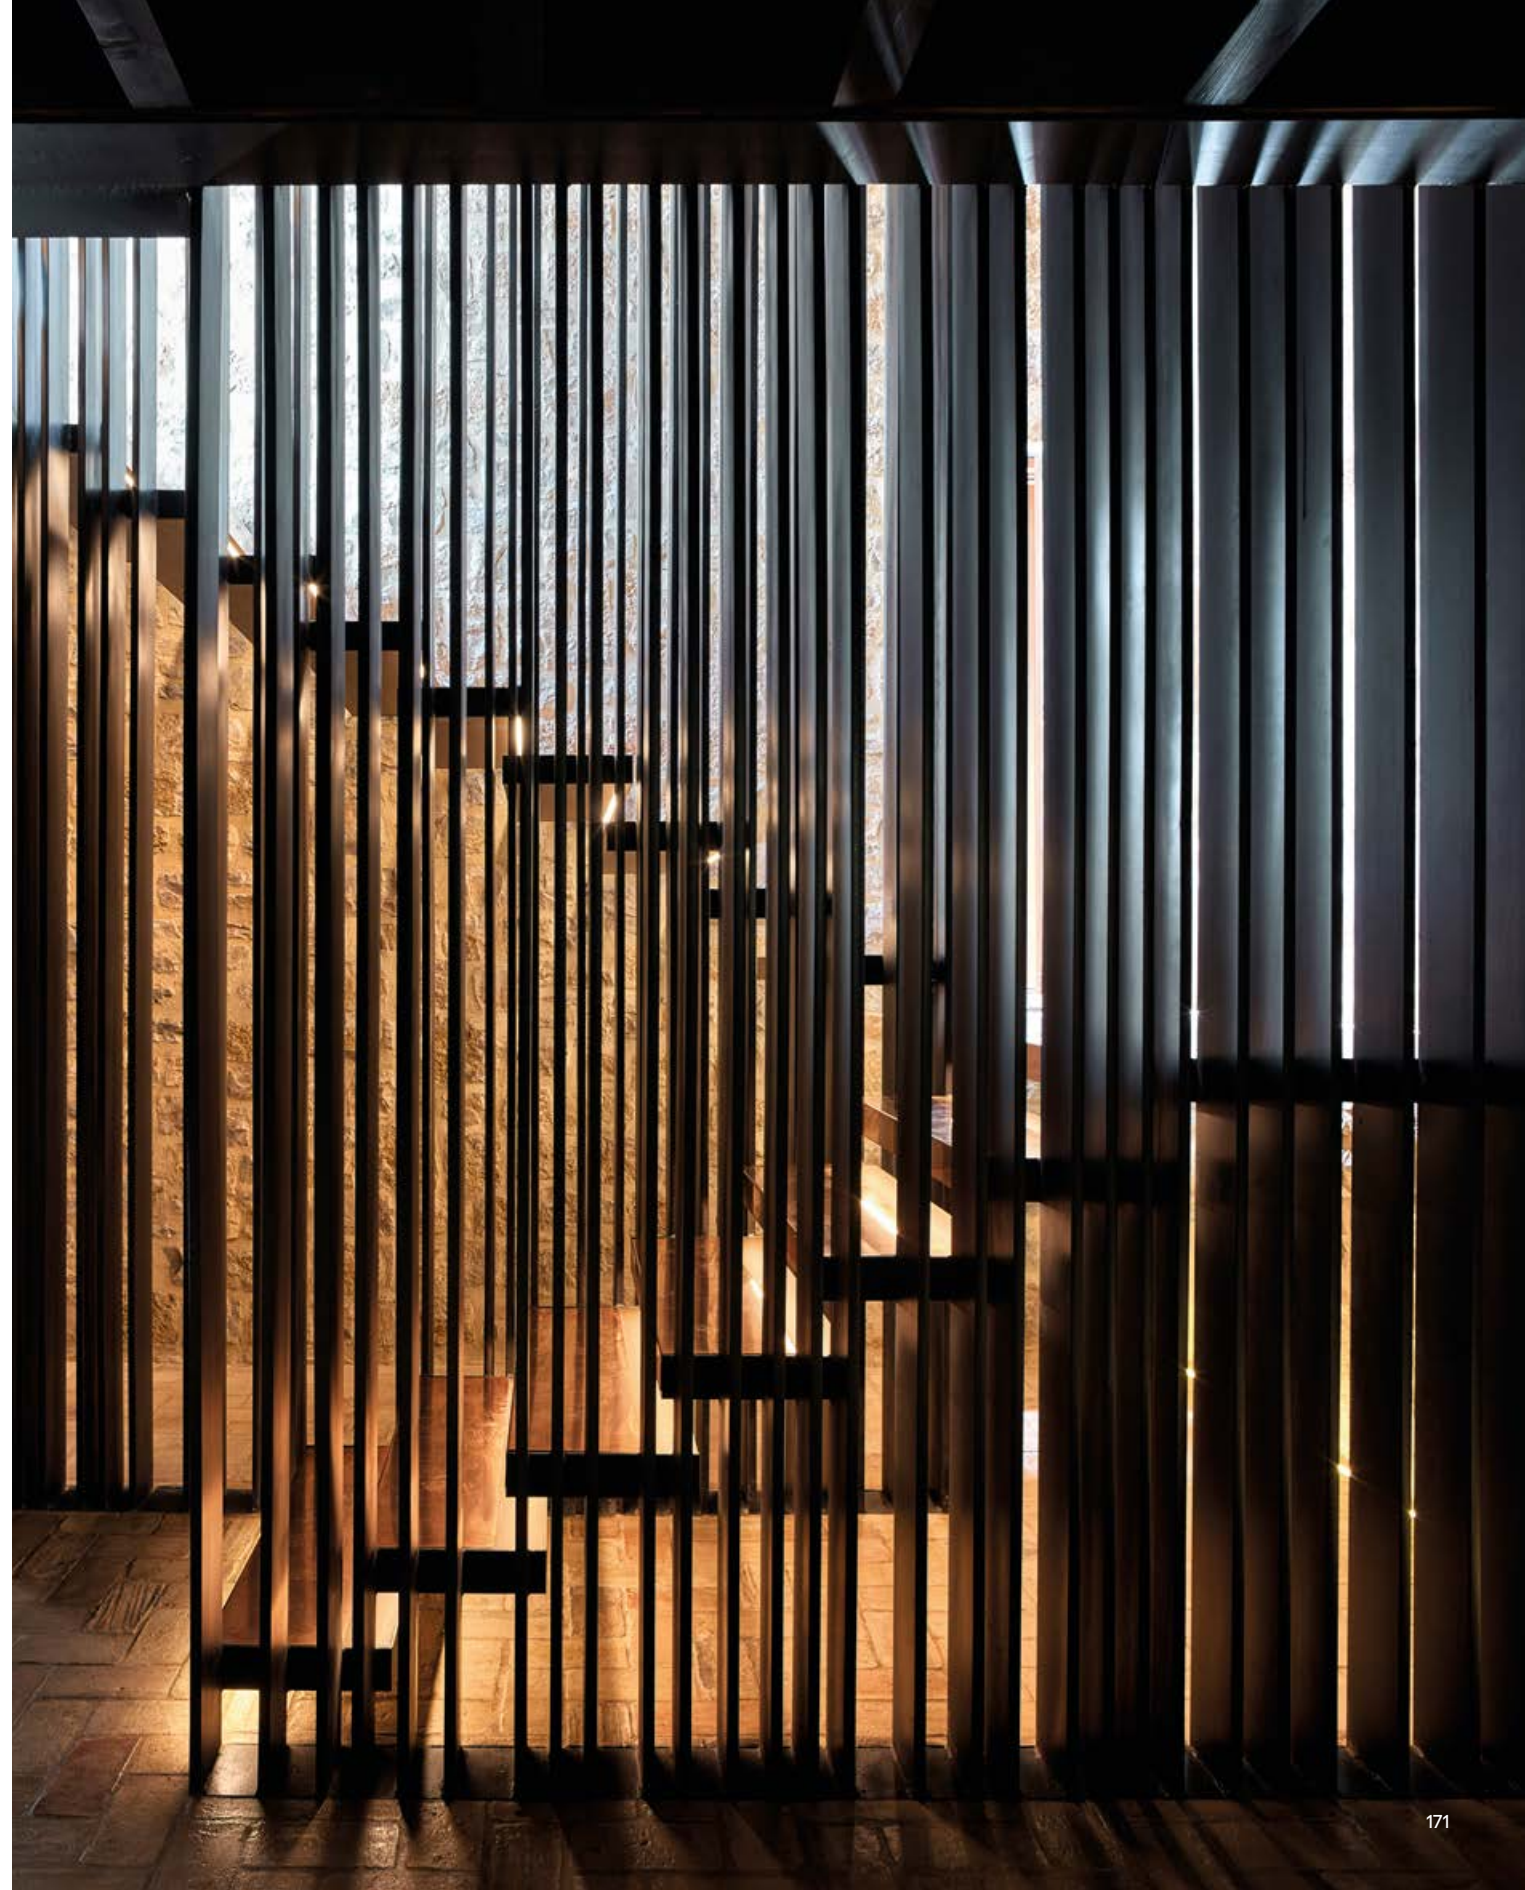

A-3930/08
JUDE
Silla
Chair
62 x 53 x 69H

DECORTE

by Francesc Rifé

TEMPO

BY RAMÓN ESTEVE

A-6035/02
TEMPO
Mesa comedor
Dining table
280 x 120 x 76H

R-3922/01
TEMPO
Silla comedor
Dining chair
48 x 55 x 81H

A-6030/02
TEMPO
Aparador alto
High sideboard
118 x 55 x 178H