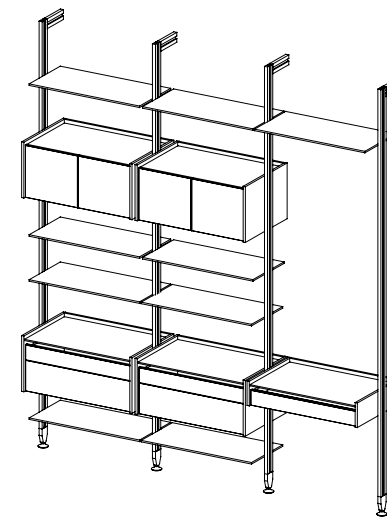

MASTER | Q-2328
Cojín piel bordada con platabanda
Boxed embroidered leather cushion
50 x 50 x 7 cm

MONOPOLE

ESTANTERÍA MODULAR / MODULAR SHELVES

MONOPOLE

ESTANTERÍA MODULAR / MODULAR SHELVES

- 01** R-0756 Perfil a pared / Wall profile / 2,2 x 26 x 278H (max.)
- 02** R-0768 Perfil suelo-techo / Floor-ceiling profile / 2,2 x 6,5 x 300H (max.)
- 03** R-0769 Módulo puertas (parte superior) / Unit with doors (top part) / 80 x 51 x 36H
- 04** R-0770 Módulo puertas (parte inferior) / Unit with doors (bottom part) / 80 x 51 x 36H
- 05** R-0771 Módulo puertas (parte inferior) / Unit with doors (bottom part) / 80 x 51 x 81H
- 06** R-0772 Módulo cajón / Unit with drawer / 80 x 51 x 36H
- 07** R-0773 Módulo cajón-escritorio / Desk drawer unit / 80 x 51 x 16H
- 08** R-0758 Estante de cristal parsol gris / Grey parsol glass shelf / 80,5 x 38 x 1 (cm)
- 09** R-0774 Estante de madera lacada / Lacquered shelf / 80,5 x 38 x 19 (cm)
- 10** R-0760 Barra de colgar / Hanging rod / 80 (cm)