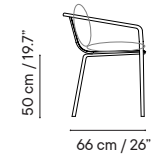

BOLONIA

BOLONIA

Technical specifications

iSi 9152 + iSi 6000
Poltrona fluffy cushion
NEW

iSi 9151 + iSi 6000
Lounge fluffy cushion
NEW

CADIZ

CADIZ

Technical specifications

iSi 8142 + iSi 6000
Poltrona fluffy cushion
NEW

TECHNICAL SPECHS

Indoor & outdoor
Interior y exterior

1.5 kgs / 3.3 lb

REF Suitable with / compatible con:
 · BOLONIA poltrona (iSi 9152)
 · BOLONIA lounge (iSi 9151)
 · CADIZ poltrona (iSi 8142)
 · OLIVO poltrona (iSi 8151)