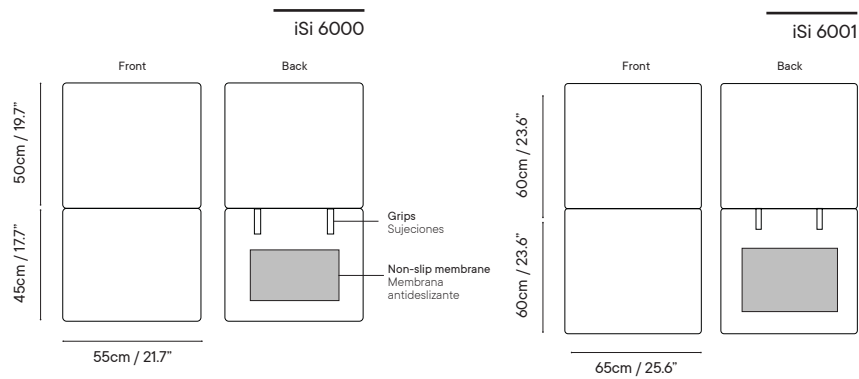

TECHNICAL SPECHS

Indoor & outdoor
Interior y exterior

1.5 kgs / 3.3 lb

REF Suitable with / compatible con:
· BOLONIA poltrona (iSi 9152)
· BOLONIA lounge (iSi 9151)
· CADIZ poltrona (iSi 8142)
· OLIVO poltrona (iSi 8151)

Indoor & outdoor
Interior y exterior

3 kgs / 6.5 lb

REF Suitable with / compatible con:
· OLIVO lounge (iSi 8082)