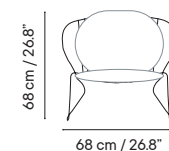

BOLONIA

BOLONIA

Technical specifications

iSi 9152 + iSi 6000
Poltrona fluffy cushion
NEW

iSi 9151 + iSi 6000
Lounge fluffy cushion
NEW

CADIZ

CADIZ

Technical specifications