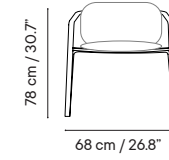

BOLONIA

BOLONIA

Technical specifications

iSi 9152 + iSi 6000
Poltrona fluffy cushion
NEW

iSi 9151 + iSi 6000
Lounge fluffy cushion
NEW

CADIZ

CADIZ

Technical specifications